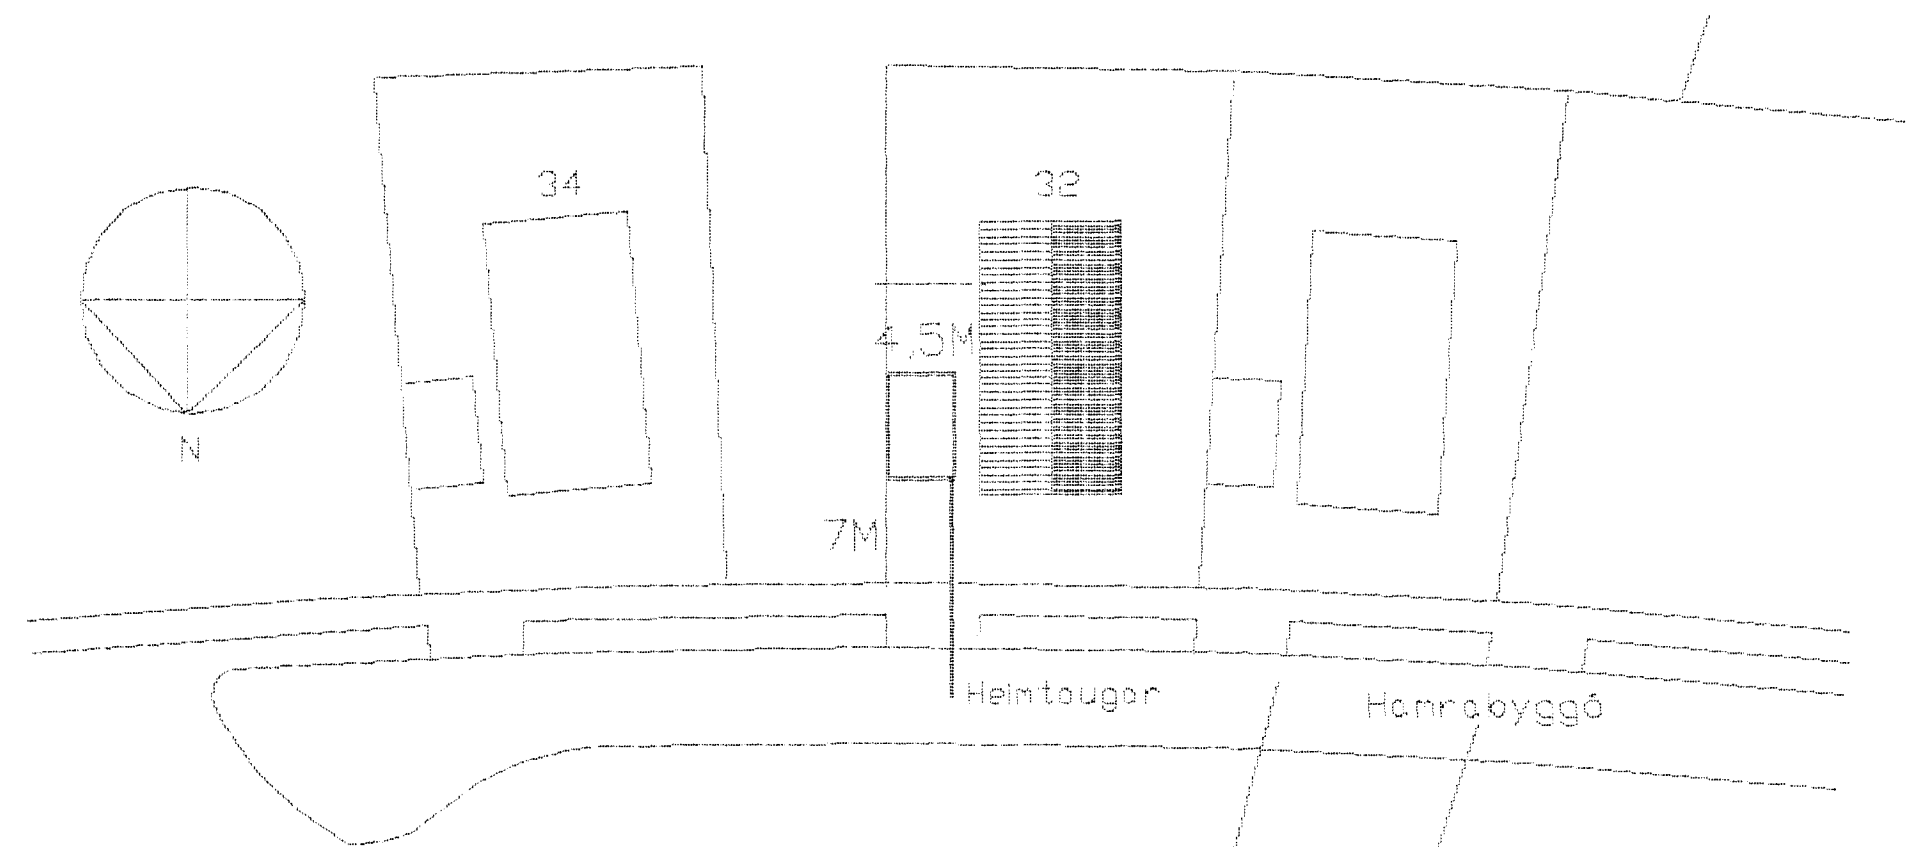

Aðaltafla einlínunmynd

HÚSVEITA TENGIST Á FASA 5.

Greinotafli einlínunmynd

Afstöðumynd mkv.1:500

Þverskúðarmynd mkv.1:50

Heimtaugar skulu ná út að láðambörkum

Teiknað Des. 2000	Hannabyggó 32
Fullnóðartekning	Hafnarfirði
	Hallgrímur Valberg Löggitur rafloagnarráðgjafi
Blað 2 af 2	790761-3959 Sími 8960698