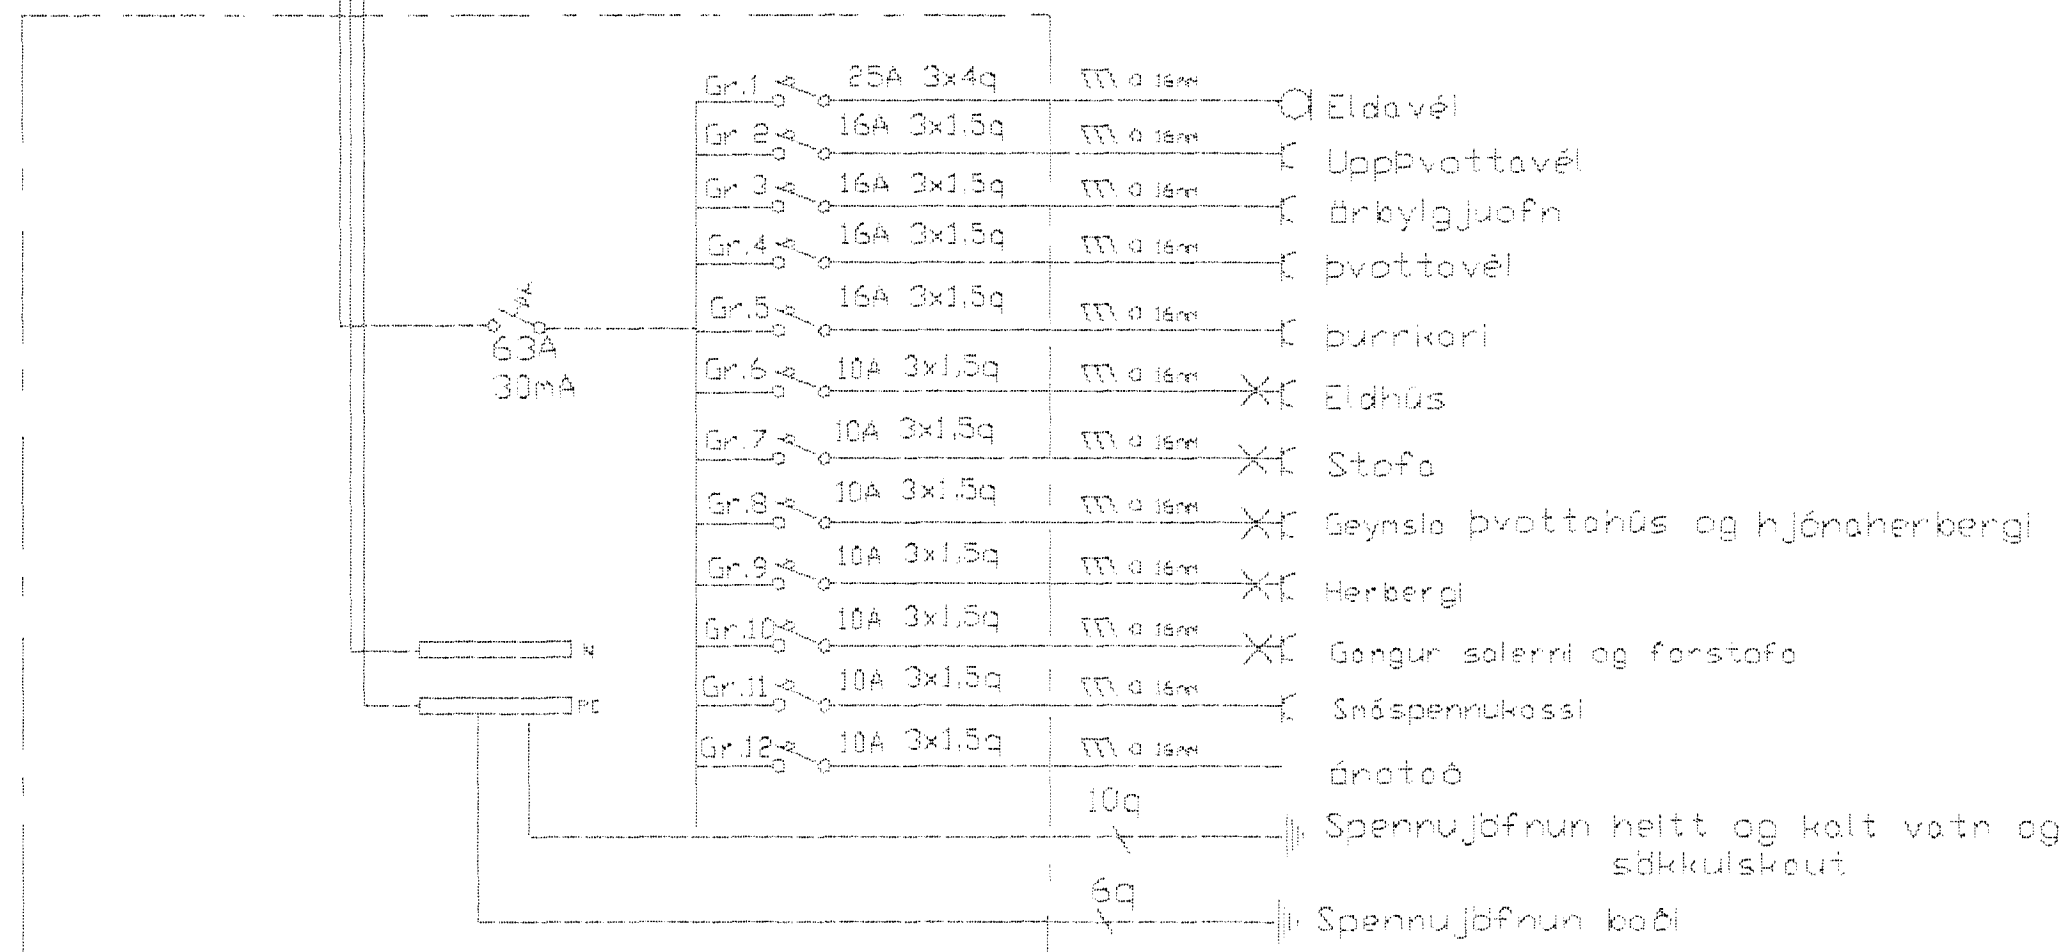

Aðaltafla einlínunmynd

HÚSVEITA TENGIST Á FASA 5.

Greinotafli einlínunmynd

Afstöðumynd mkv.1:500

Þverskúðarmynd mkv.1:50

Heimtaugar skulu ná út að láðambörkum

Teiknað Des. 2000	Hannabyggó 32
Fullnóðartekning	Hafnarfirði
	Hallgrímur Valberg Löggitur rafloagnarráðgjafi
Blað 2 af 2	790761-3959 Sími 8960698