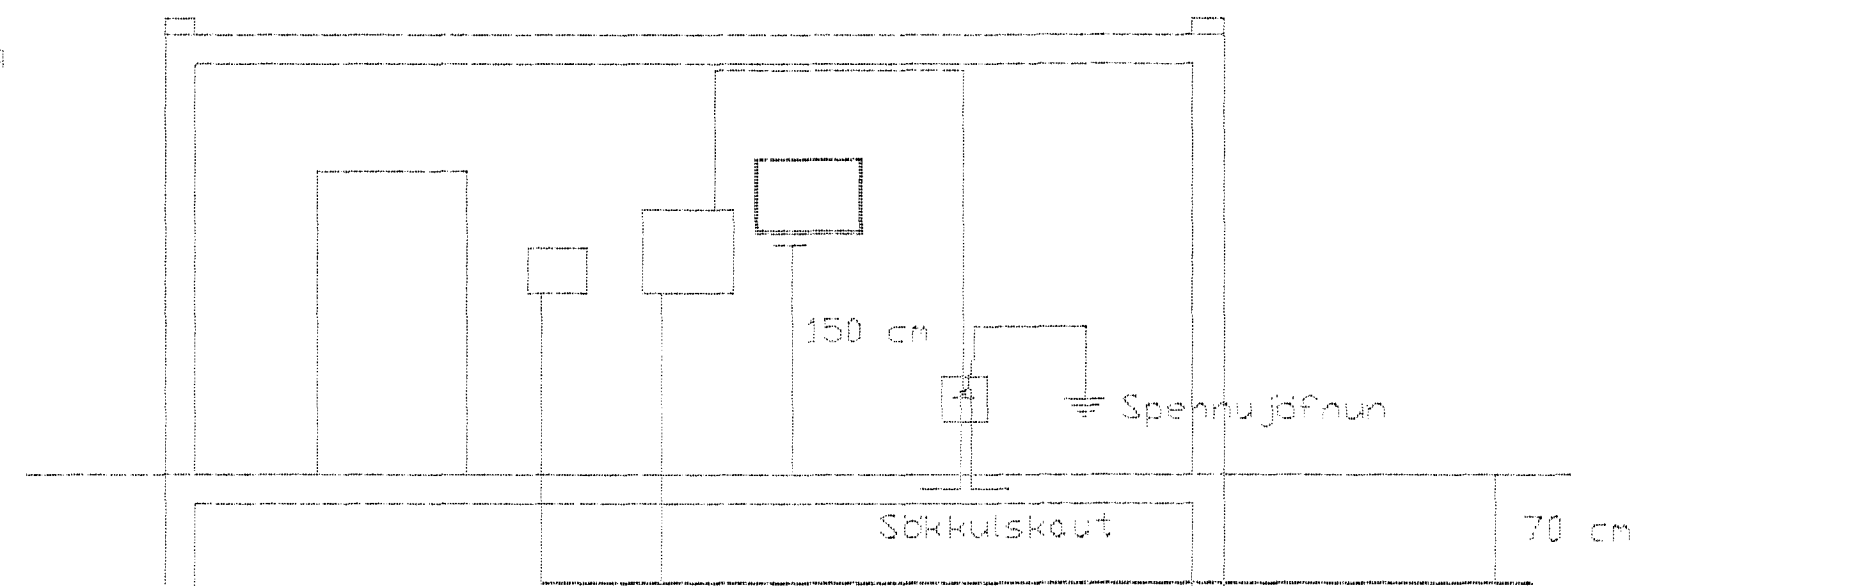

Aðaltafla einlínunmynd

HÚSVEITA TENGIST Á FASA 5.

Greinotafli einlínunmynd

Afstöðumynd mkv.1:500

Þverskúðarmynd mkv.1:50

Heimtaugar skulu ná út að láðambörkum

Teiknað Des. 2000	Hannabyggó 32
Fullnóðartekning	Hafnarfirði
	Hallgrímur Valberg Löggitur rafloagnarráðgjafi
Blað 2 af 2	790761-3959 Sími 8960698