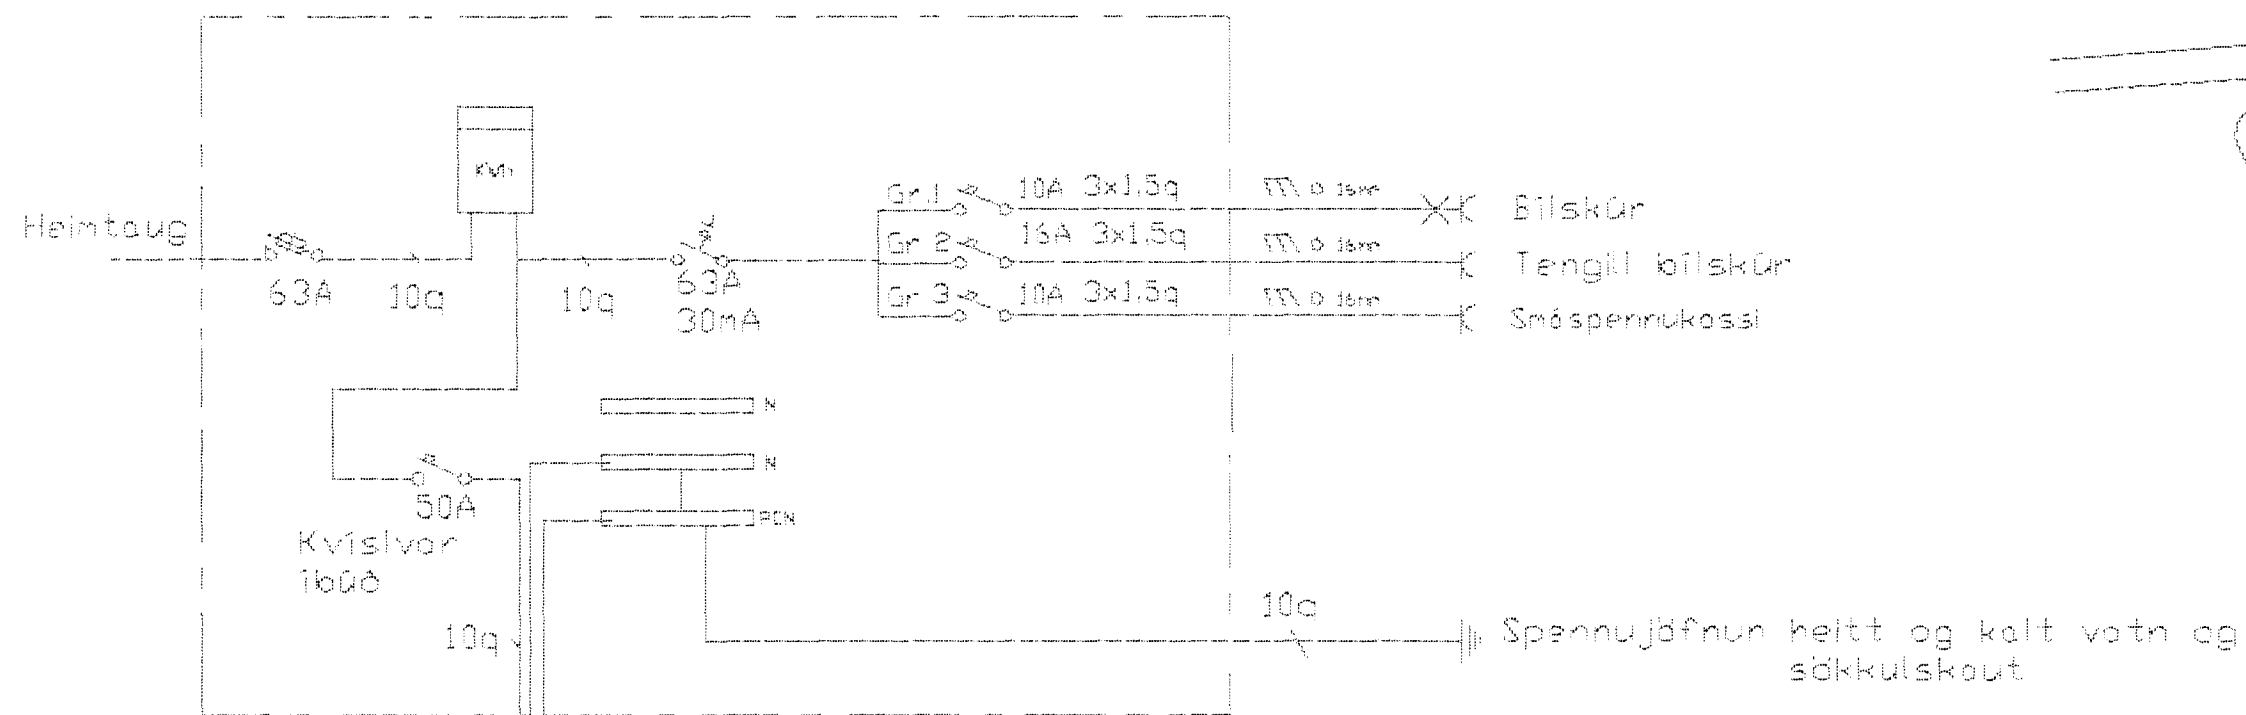

Aðaltafla einlínunmynd

HÚSVEITA TENGIST Á FASA 5.

Greinotafli einlínunmynd

Afstöðumynd mkv.1:500

Þverskúðarmynd mkv.1:50

Heimtaugar skulu ná út að láðambörkum

Teiknað Des. 2000	Hannabyggó 32
Fullnóðartekning	Hafnarfirði
	Hallgrímur Valberg Löggitur rafloagnarráðgjafi
Blað 2 af 2	790761-3959 Sími 8960698