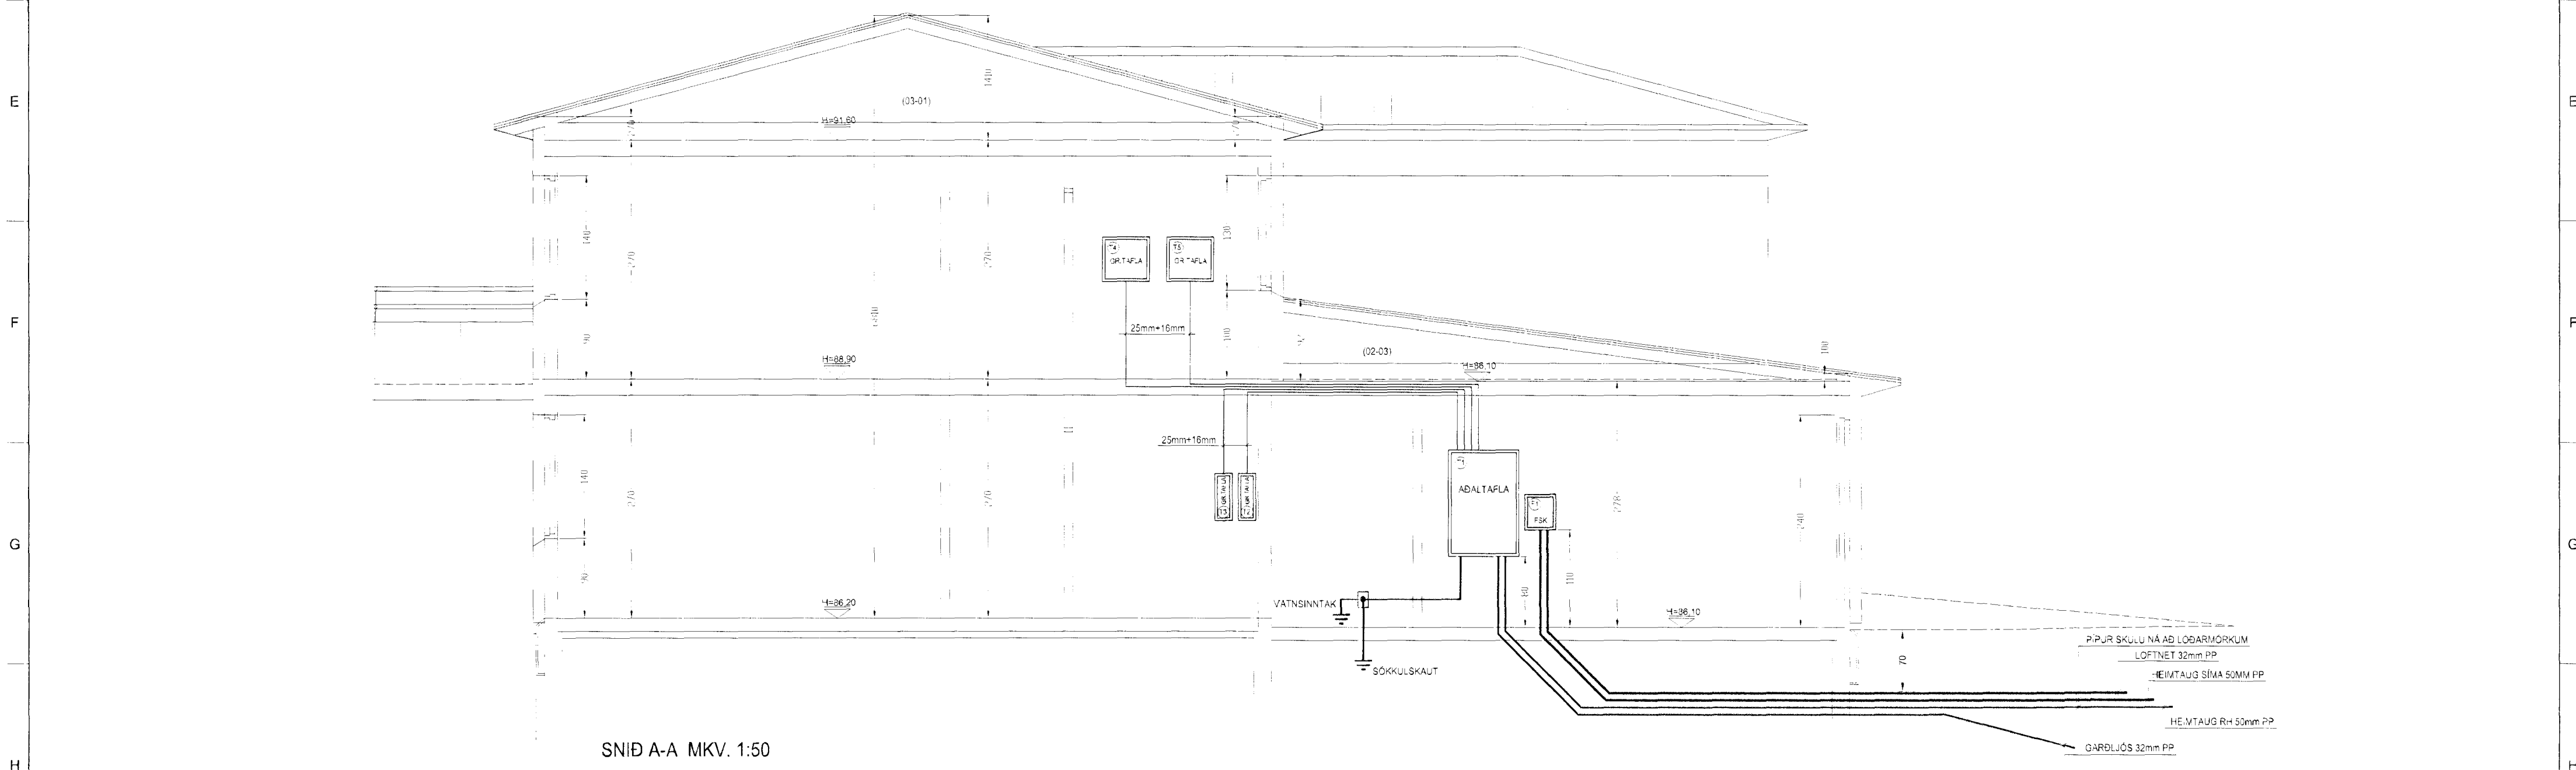

SNID A-A MKV. 1:50

HELGI KR. EIRIKSSON RAFLAGNAHÖNNUN

Helgi Kr. Eiríksson
KT. 110156-2789

SKIPHOLT 37, 108 REYKJAVÍK, S 568-8388
E-MAIL: TEIKN@LUMEX.IS

DAGS. 05.09.2001

TEIKN. NR. AR-03

VERKHLUTI

MKV. 1:50 OG 1:500

SÍÐA NR. 3 AF 4

TÖLVIHEITI GRKRIUAS7

BREYTING A

BREYTING B

HANNAD HKE

TEIKNAD RRK

YFIRFARIÐ HKE

VERKEFNI KRÍUAS 7

RAFLÖGN RAFLÖGN