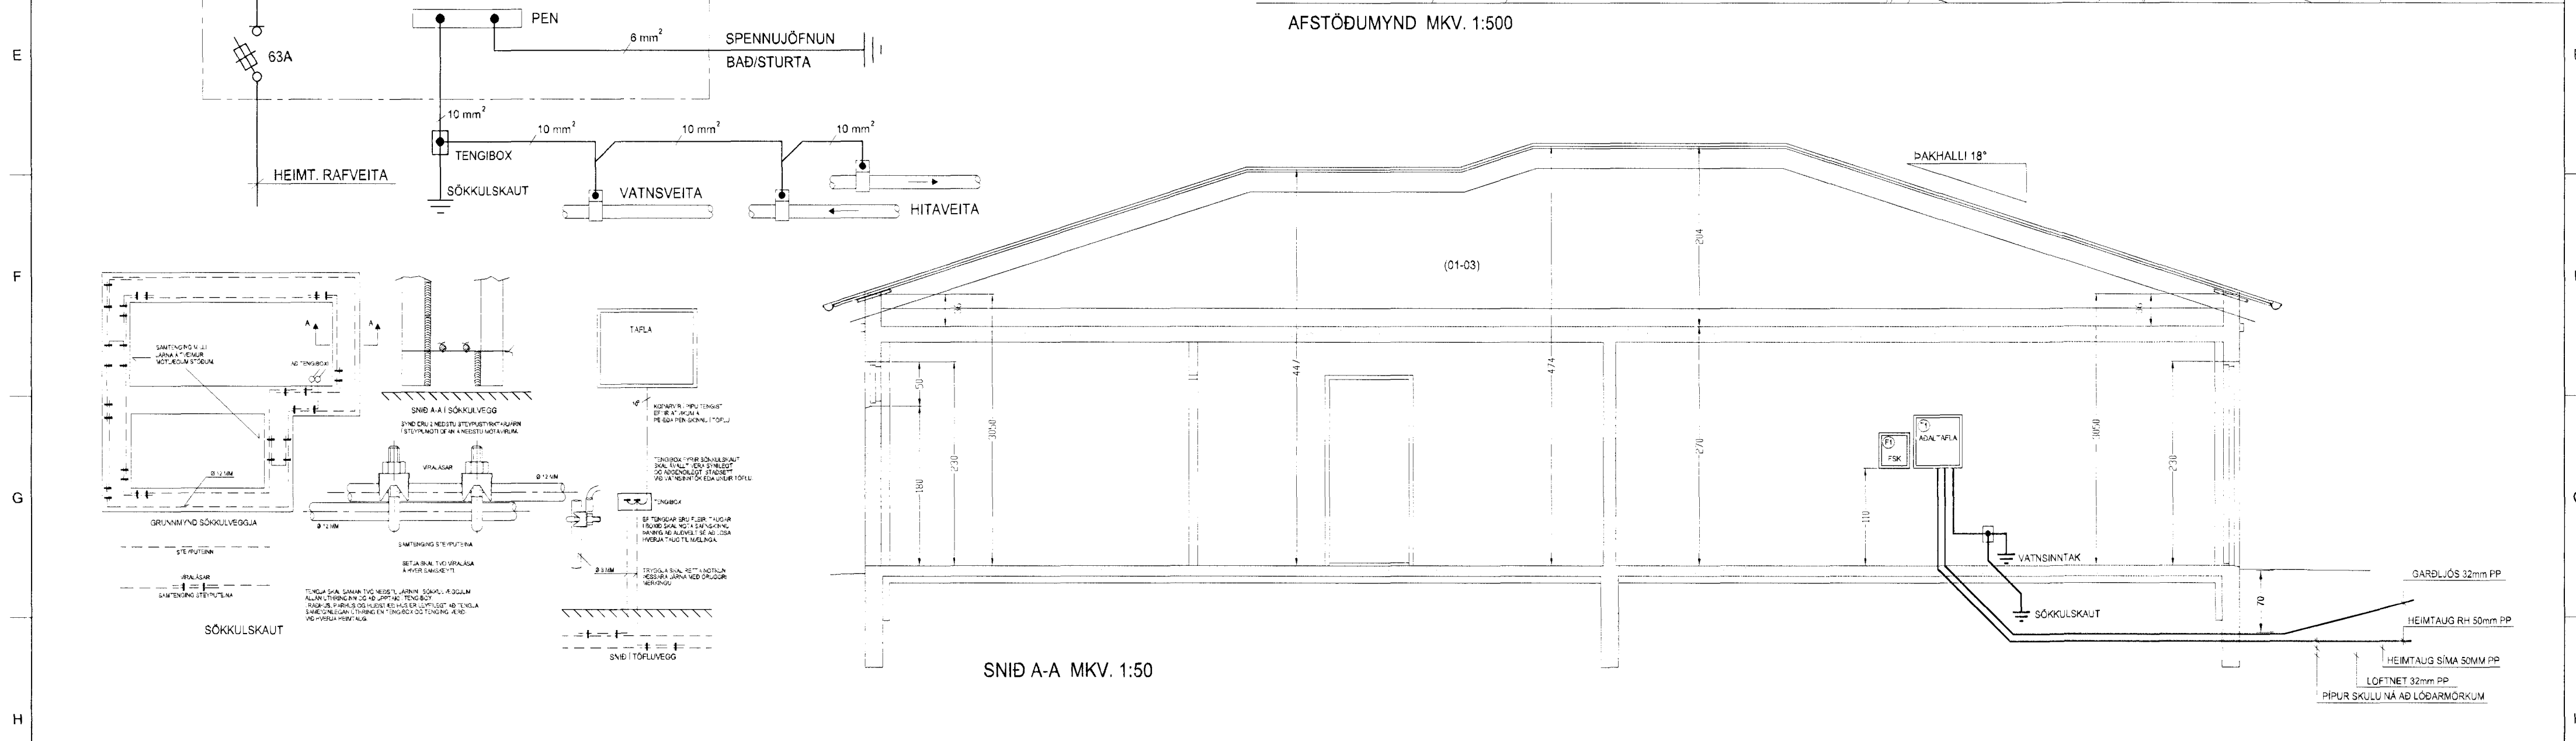

AFSTÖÐUMYND MKV. 1:500

SNID A-A MKV. 1:50

HELGÍ KR. EIRÍKSSON RAFLAGNAHÖNNUN
Helgi Kr. Eiríksson
 KT. 110156-2789

SKIPHOLT 37, 108 REYKJAVÍK S 568-8388
 E-MAIL: TEIKN@LUMEX.IS

DAGS.	30.05.2001	SÍÐA NR.	2 AF 2	HANNAD	HKE	VERKEFNI	MÁVAHRAUN 21
TEIKN. NR.	AR-02	TÖLVUHEITI	GRMAVAHRAUN21	TEIKNAD	RRK	RAFLÖGN	HEIMTAUGARTEIKNING
VERKHLUTI		BREYTING A		YFIRFARID	HKE		
MKV.	1:50 OG 1:500	BREYTING B					