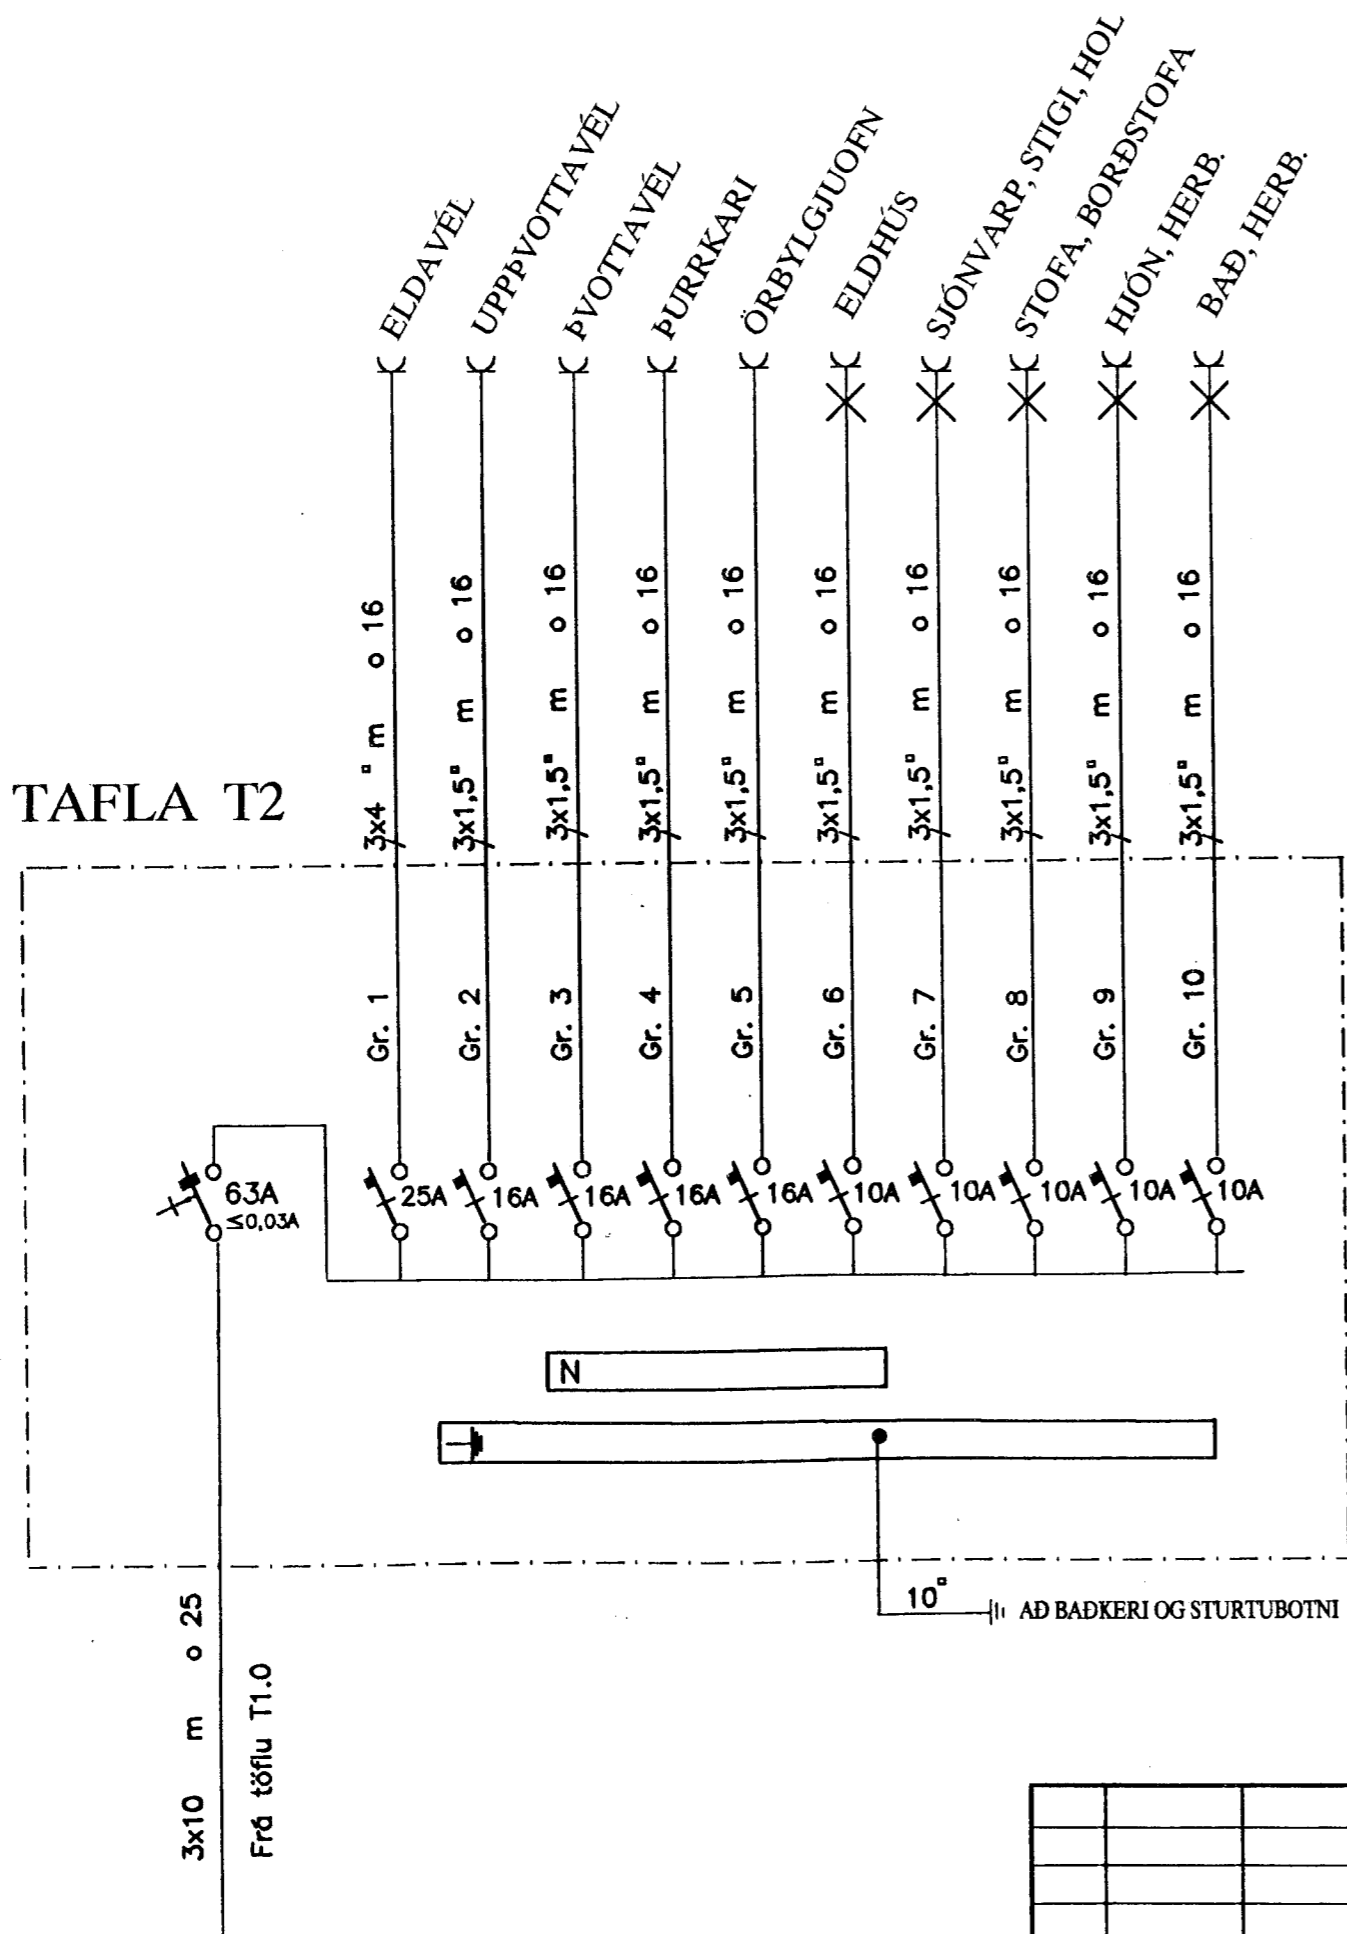

TAFLA T2

							ÞRÁSTARÁS 11 HAFNARFIRÐI	MIKV. 1/2
							EINLÍNUMYND AF TÖFLU T2	TEK.NR. 6
								SÍÐASTA TNR.
A	01.05.11	HEIMTAUGARTEIKNING OG FULLNADART.	B.p.T.	T.S.	<i>Trasvi Sveinbjörn</i>	22046-2439	TERA S/F	TNR. 6 AF 6
ÚTG.	DAGS		TEKNI.	HANNAÐ	SAMÞYKKT	KENNTALA	RAFMAGNSVERKFRÆÐISTOFA EDMUND BELLERSEN TRAUÐI ÞYNDVÖRUSKON	CEG. A
							RAFMAGNSLEIKNIR SÍÐI 567388 RAFMAGNSLEIKNIR SÍÐI 567390	GEYMSLUNN GEMMELDING