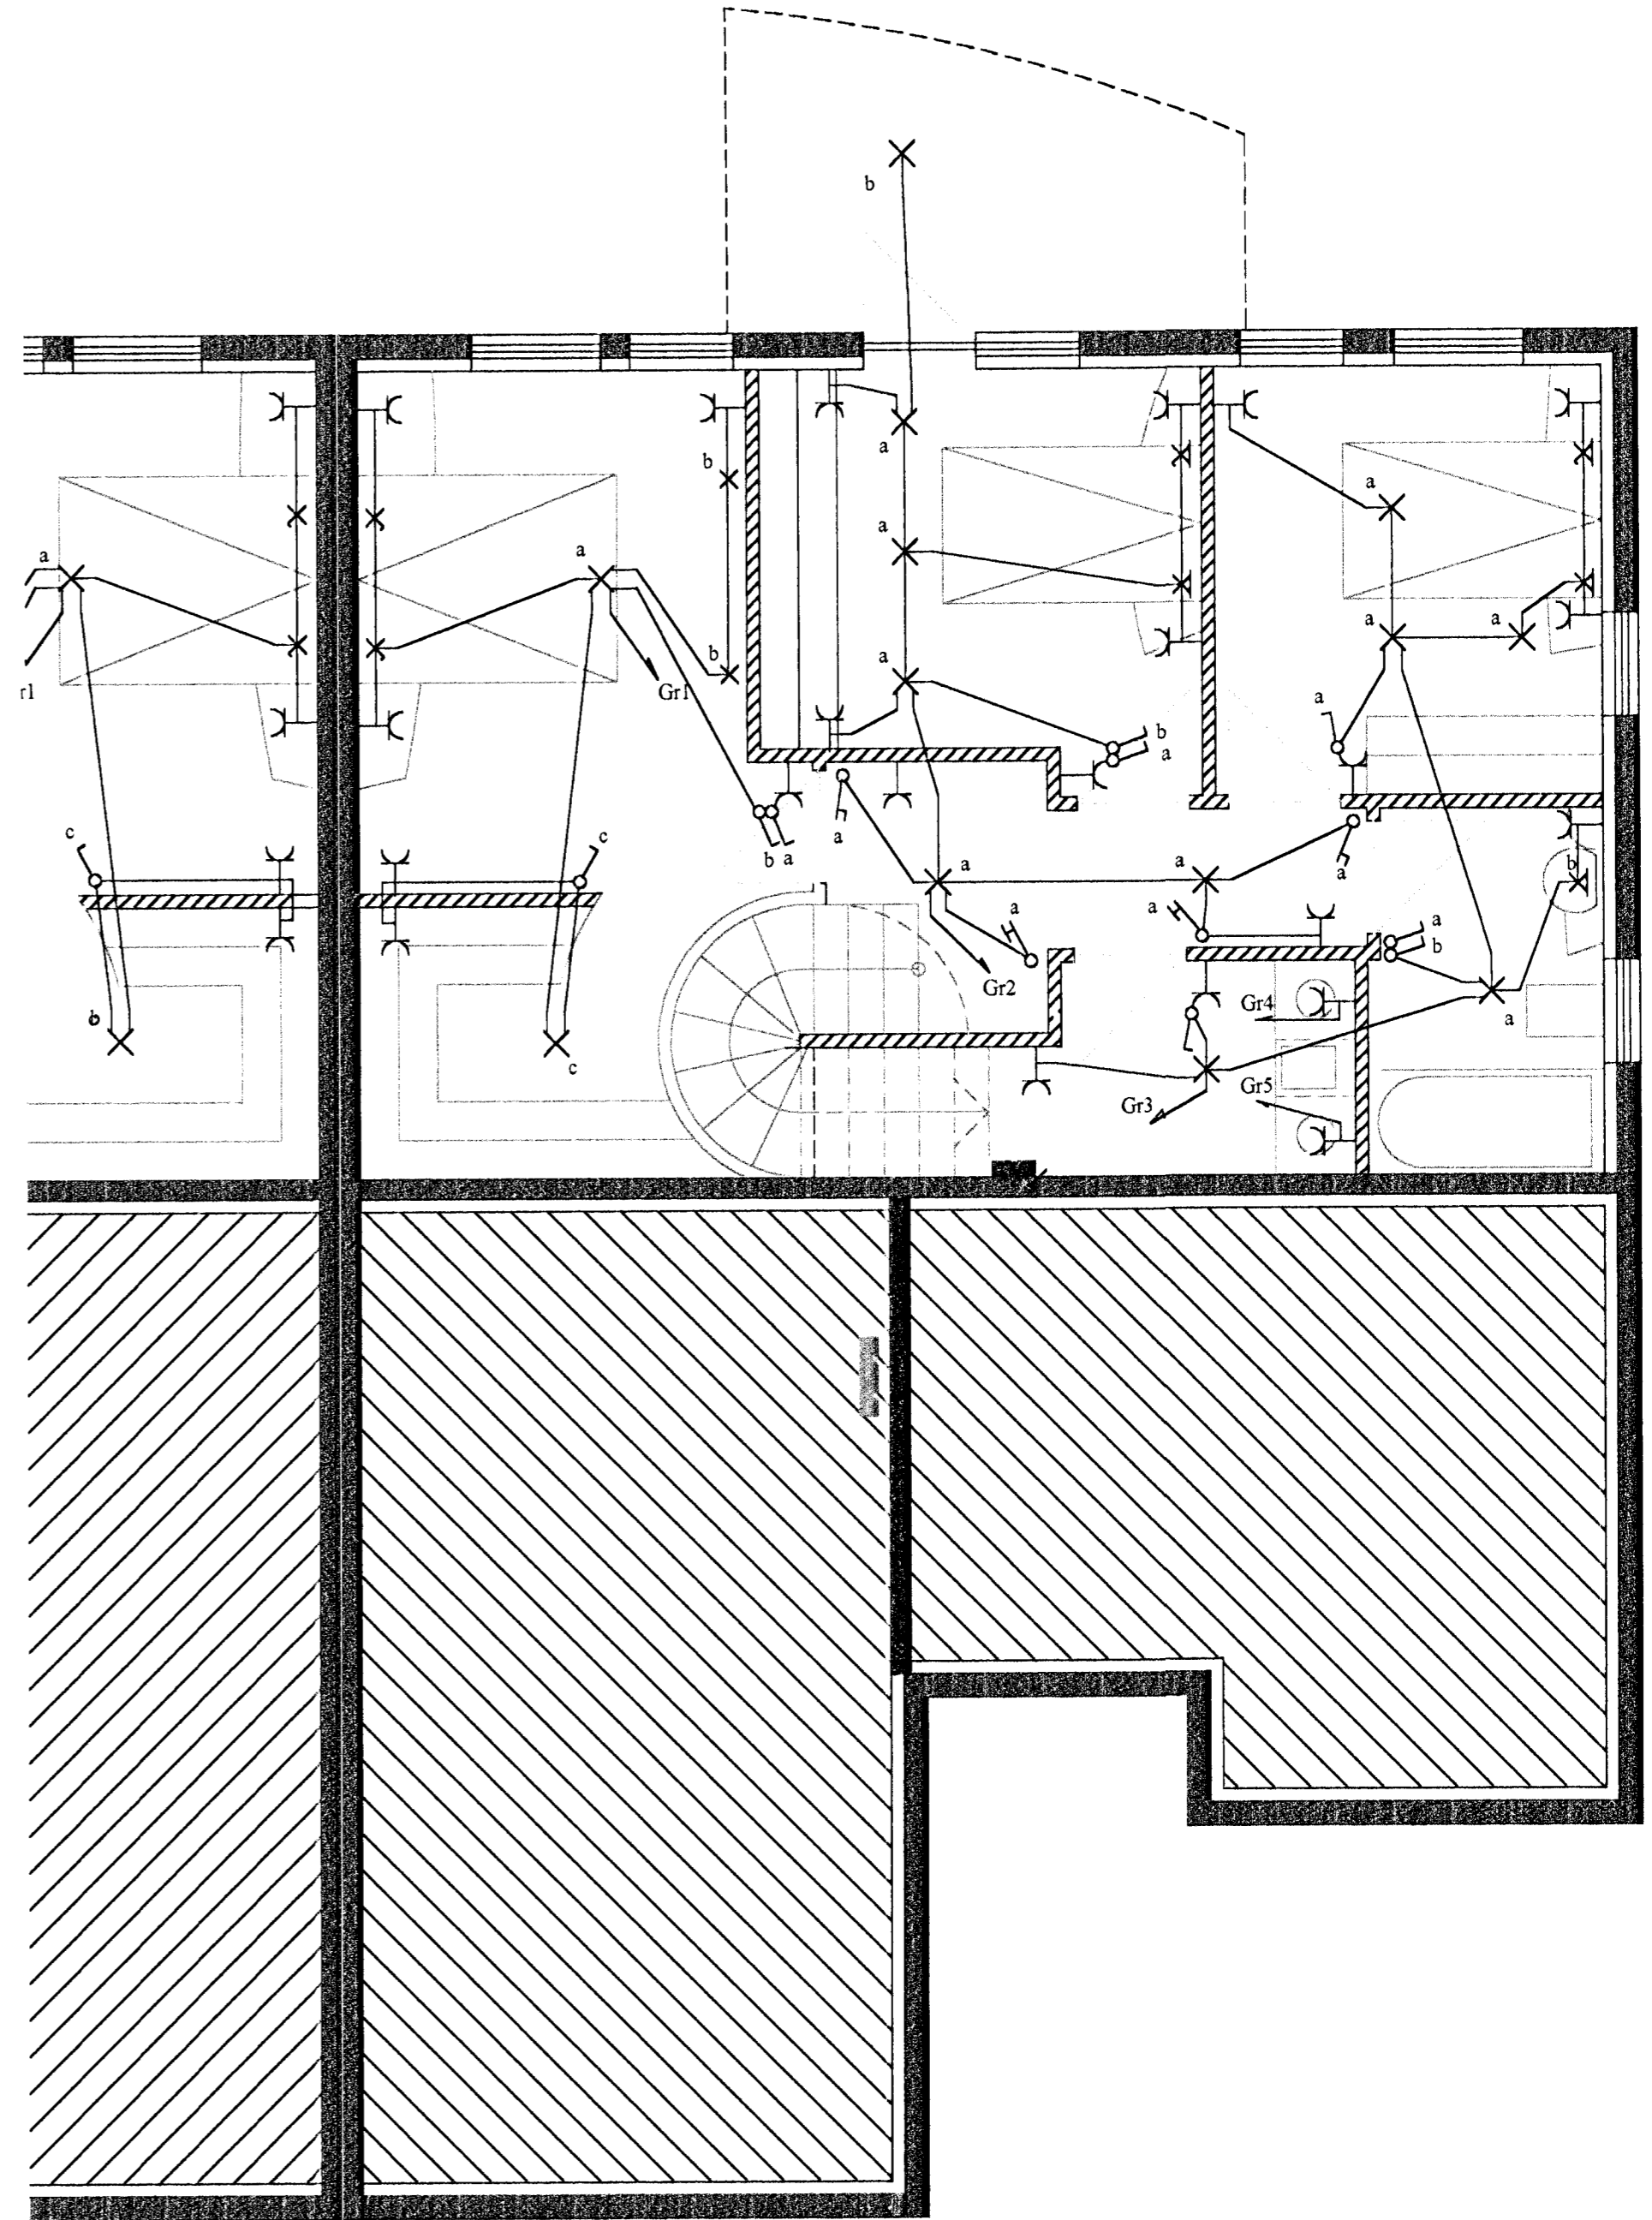

70 sm í jörðu
sm í jörðu

Svæðislýsing 25 mm ppo 70 sm í jörðu
Rafmagn 40mm ppo 70 sm í jörðu

Rafbær

Hönnun og
ráðgjafþjónusta
Sólvallagötu 8
230 Reykjanesbæ
GSM 694-7299 421-2935
netfang jps@islandia.is

Þrastarás 20 Hafnarfirði

Ljósá og tengilögn 1 og 2 hæð

Hannað: JPV	Teiknað: JPV	Dags: feb 2001	Jón Páll Skarphéðsson
Mál: 1:50	Blað: 1 af 5	Breytt: maí 2001	laugliti rallaagniroudu