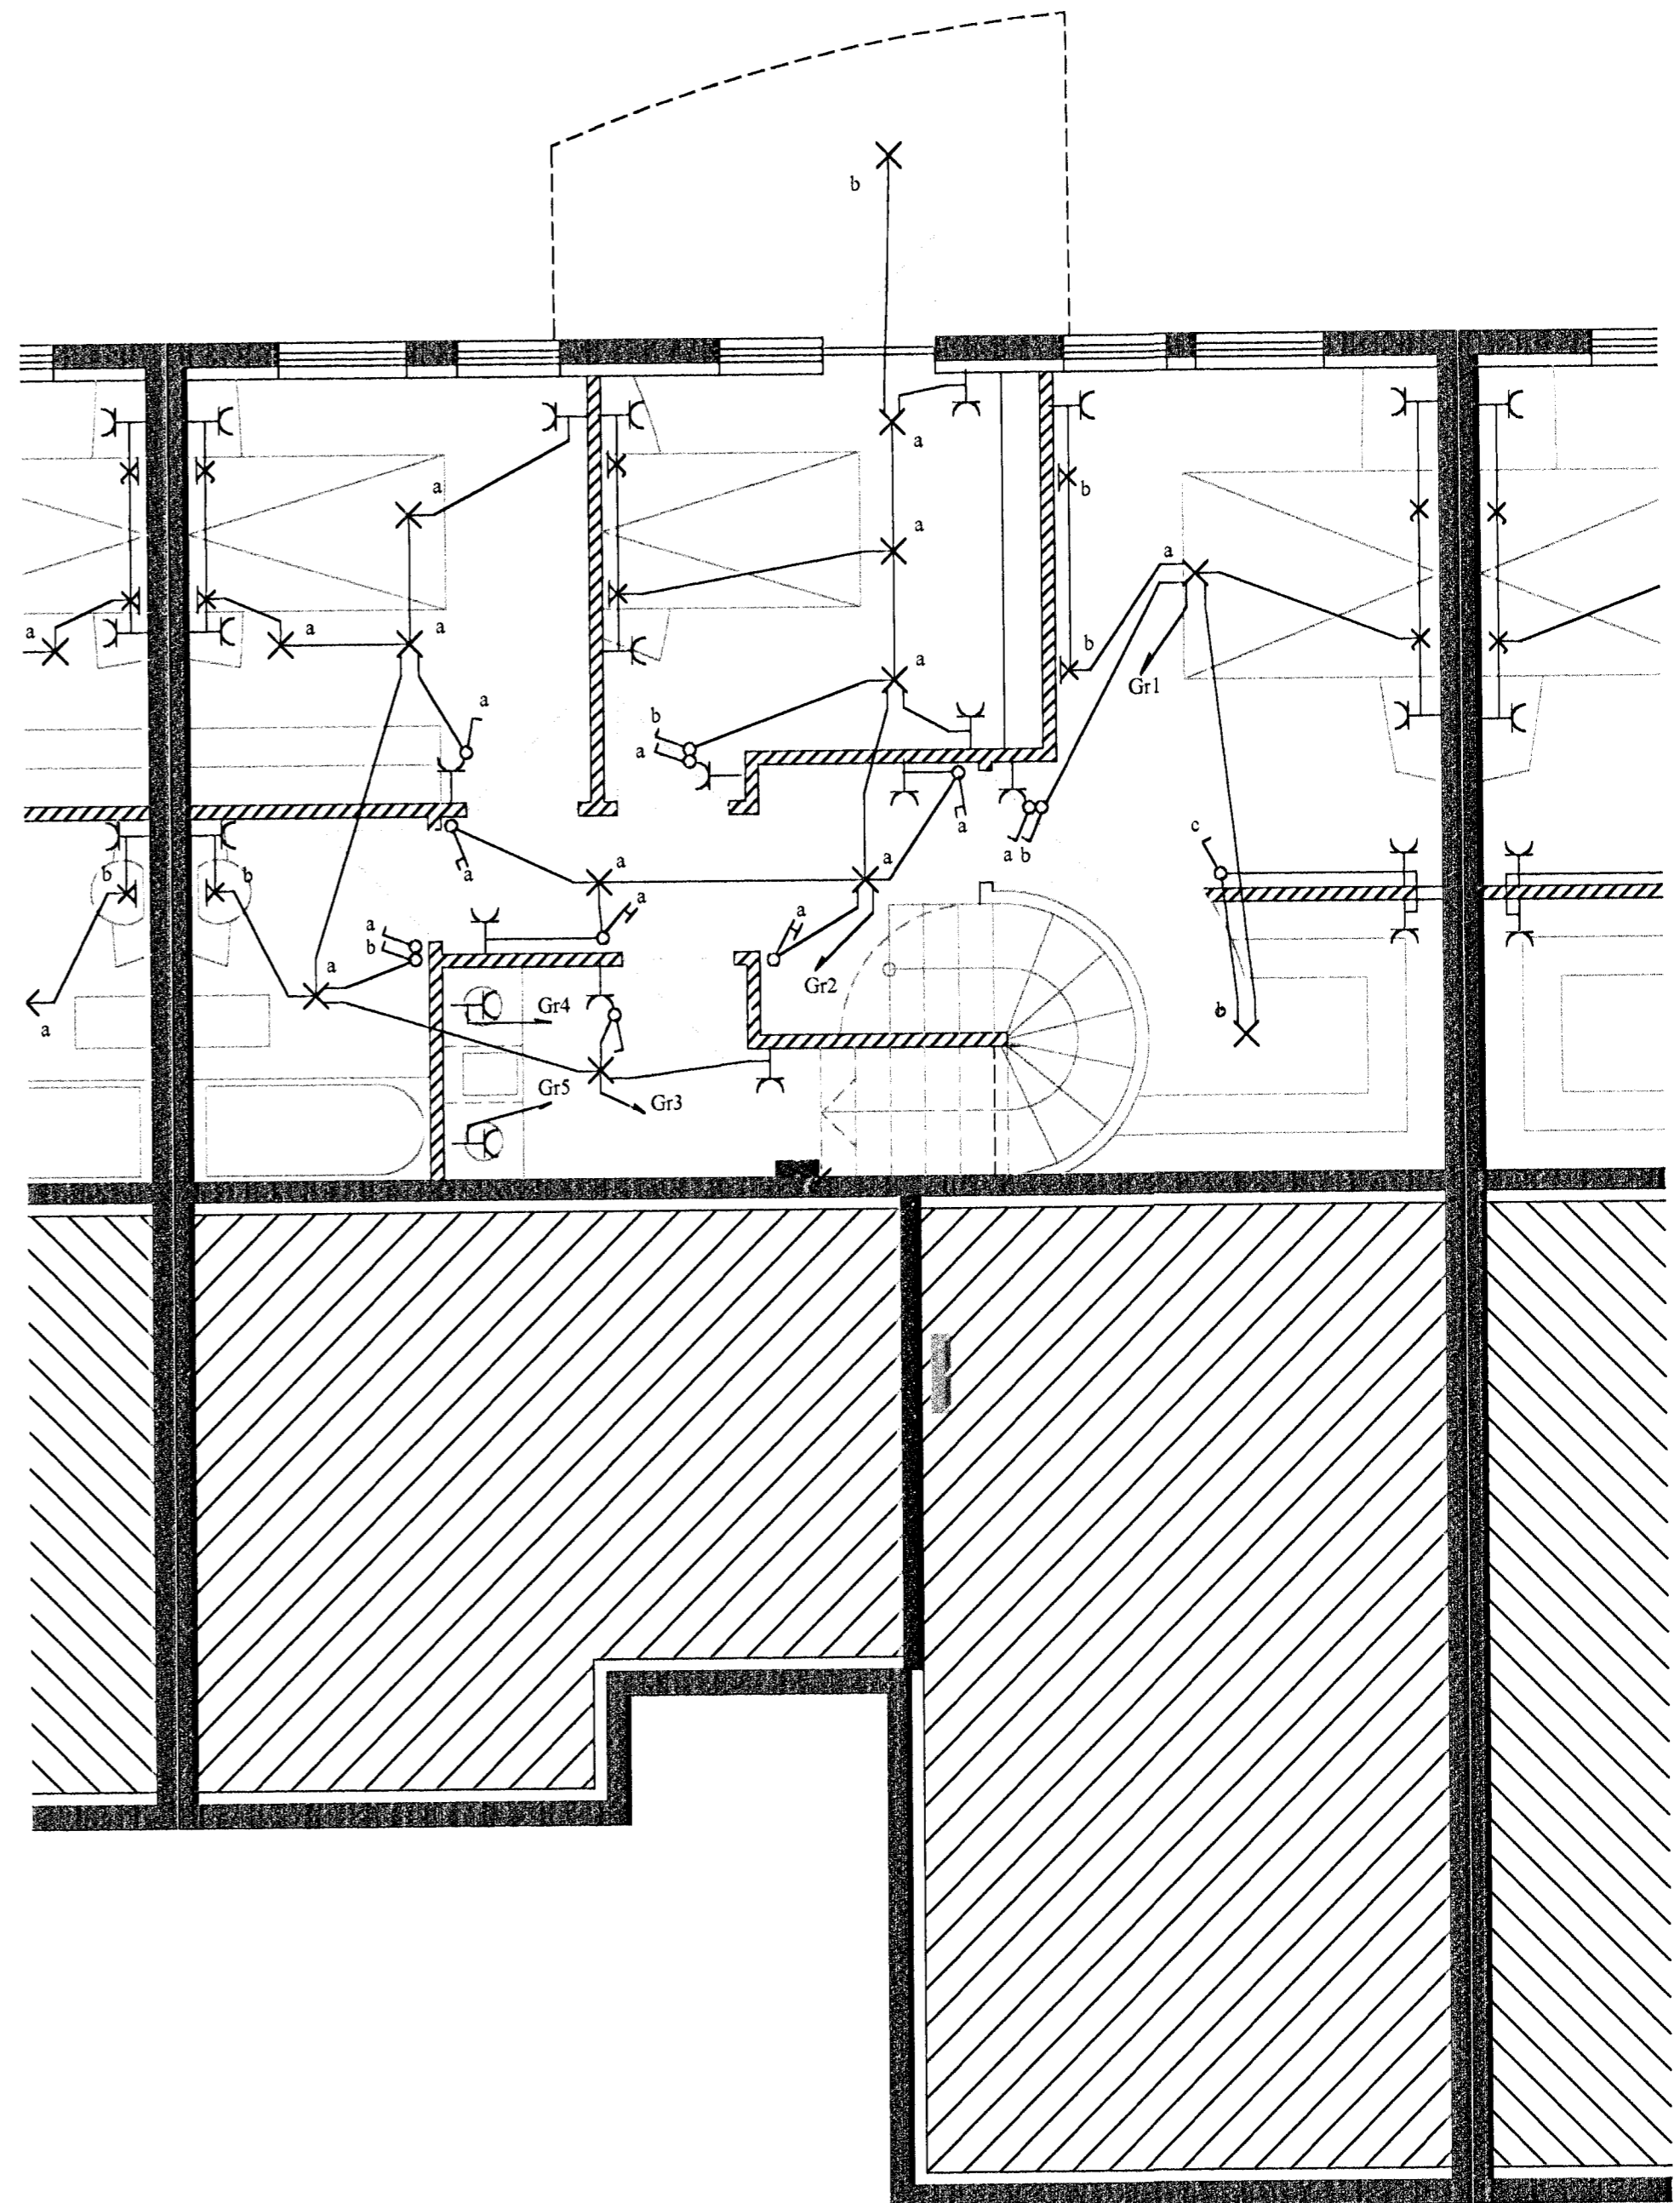

GRUNNMYND
1:50

Svæðislysing 25 mm ppo 70 sm í jörðu
Rafmagn 40mm ppo 70 sm í jörðu

Rafbaer
Hönnunar og
ráðgjafabjónusta
Sólvallagötu 8
230 Reykjanesbær
GSM 694-7299 421-2935
netfang jps@islandia.is

Prastarás 20 Hafnarfirði

Ljósá og tenglaðgn 1 og 2 hæð

Hannað: JPV	Teiknað: JPV	Dags: feb 2001	Jón Páll Skarphéðsson
Mál: 1:50	Blað: 1 af 5	Breytt: maí 2001	loqqit.is/radgjafabjónusta