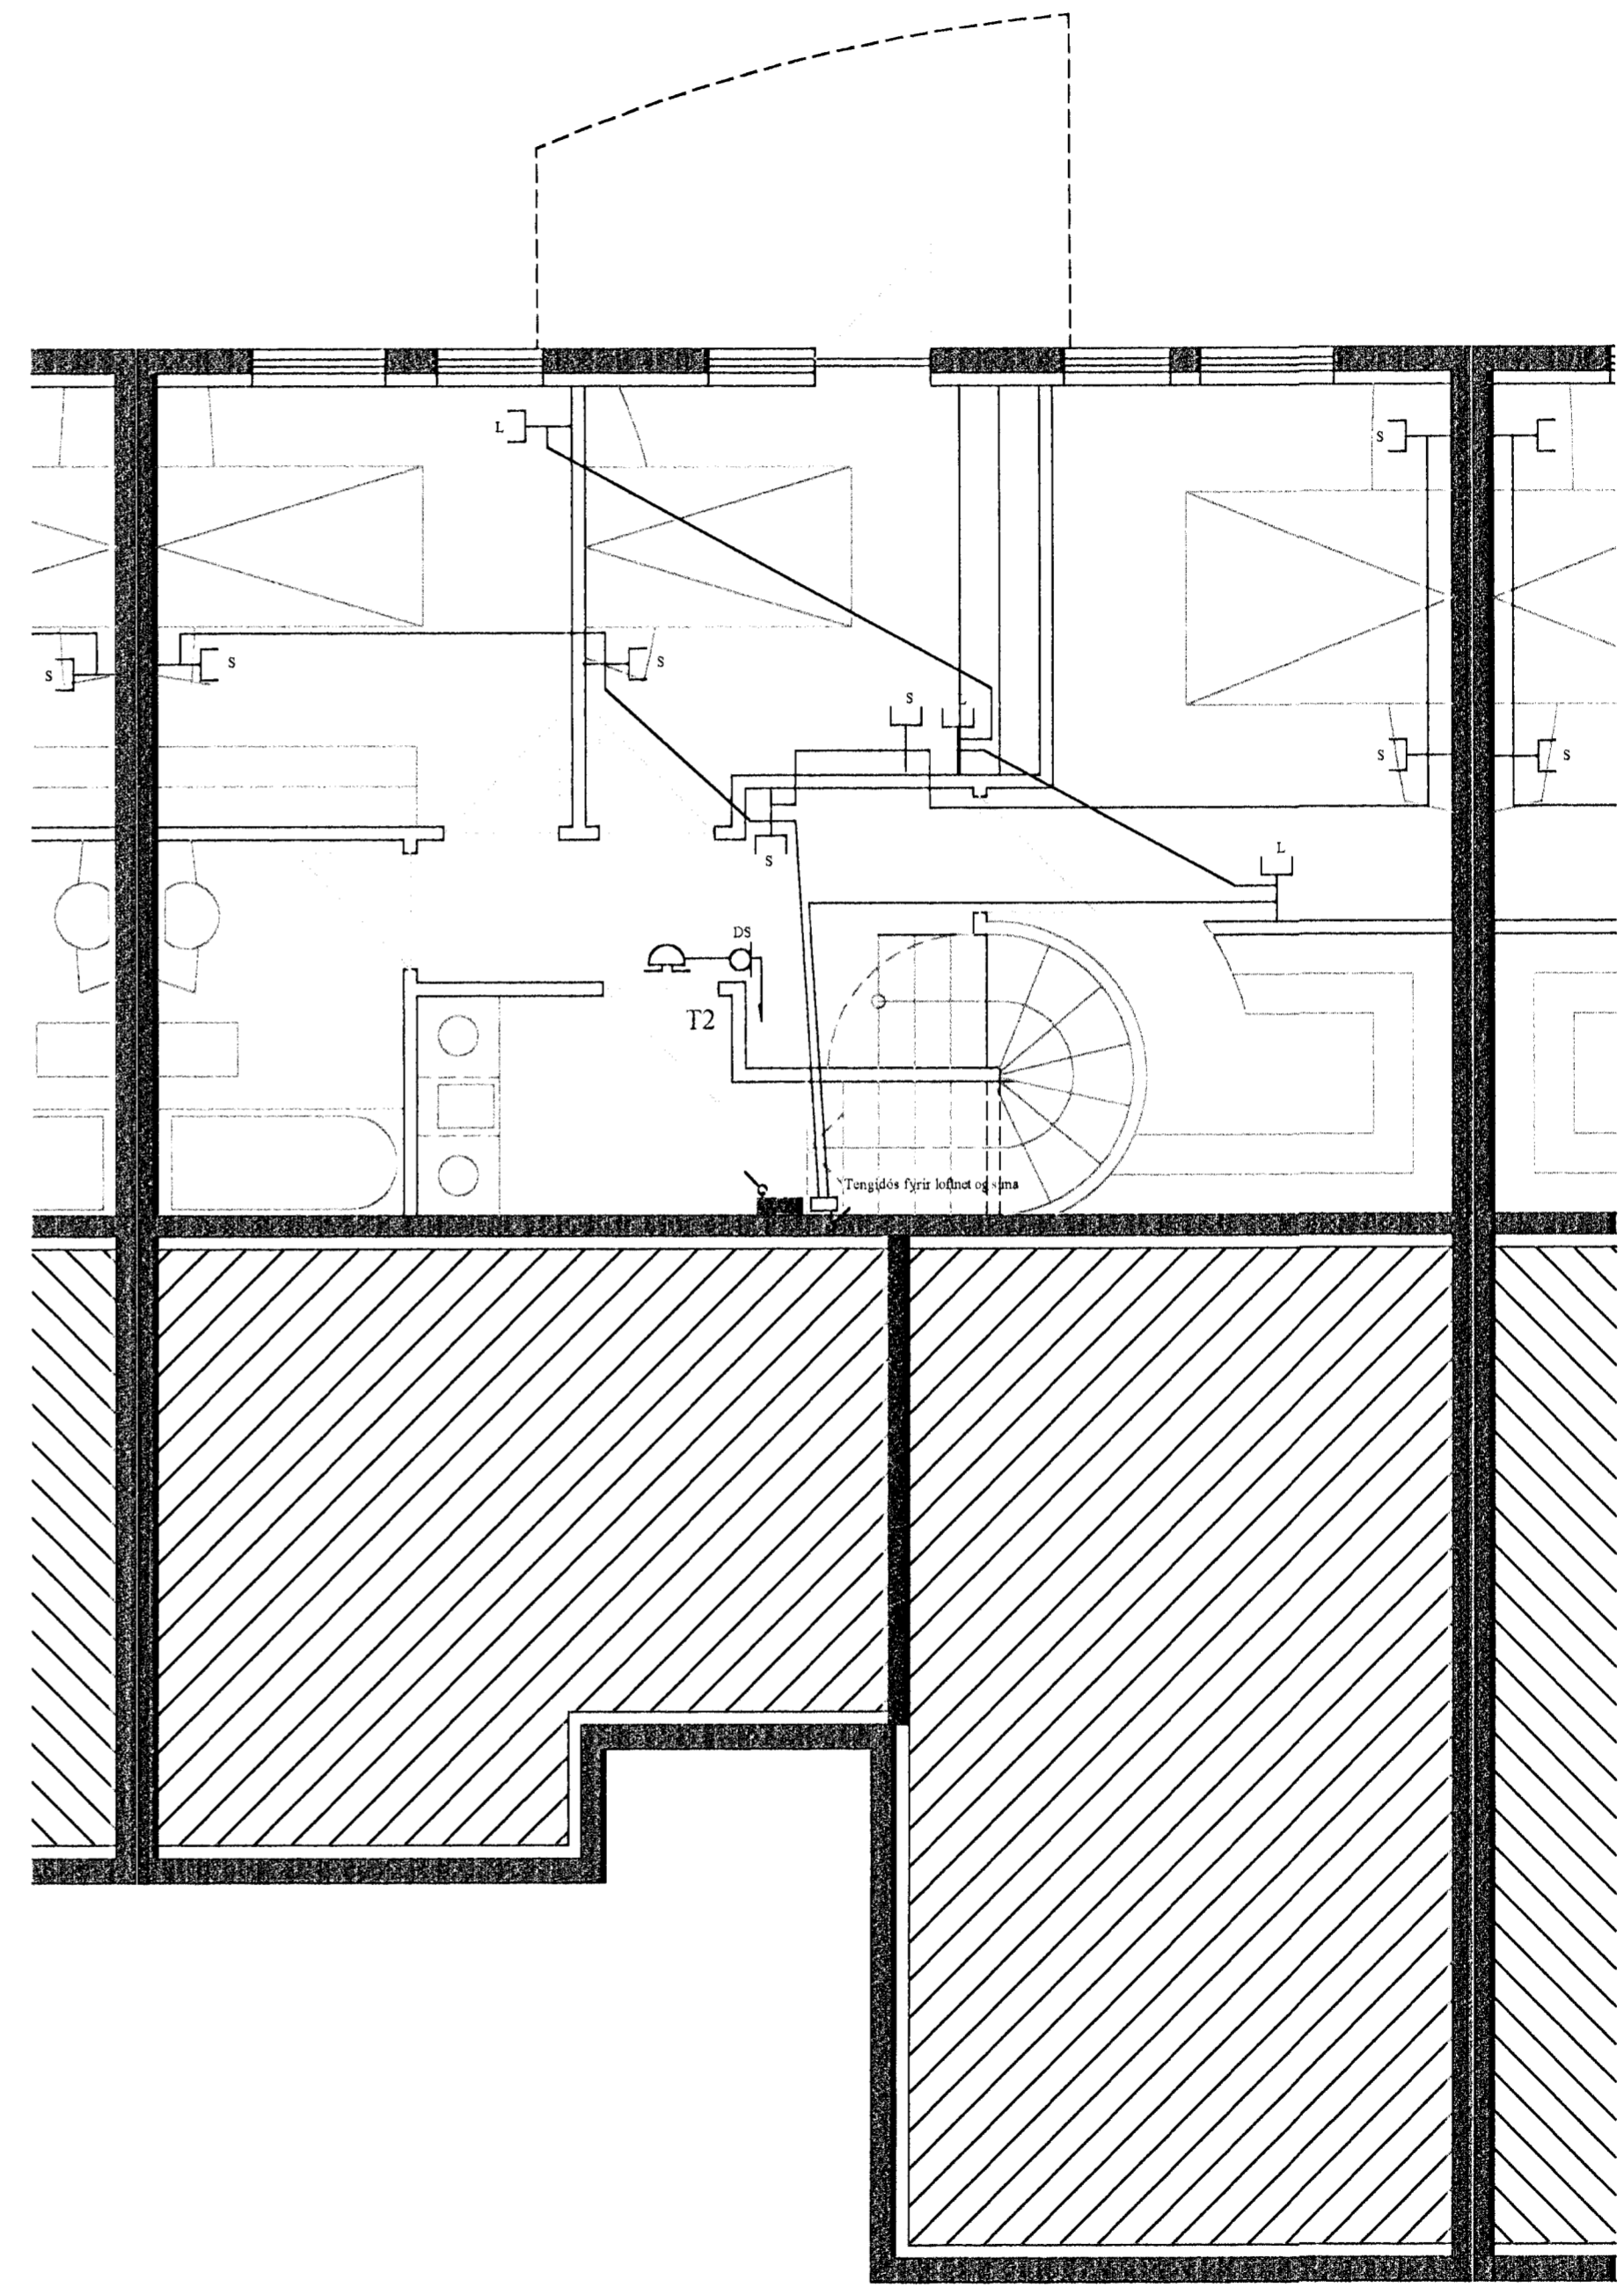

Sími/Breiðband 50 mm ppo 70 sm í jörðu

Rafbær
 Hönnunar og
 ráðgjafarþjónusta
 Sólvallagötu 8
 230 Reykjanesbæ
 GSM 694-7299 421-2935
 netfang jps@islandia.is

Þrastarás 22 Hafnarfirði			
Láspennulögn 1 og 2 hæð			
Hannað: JÞ	Teiknað: JÞ	Dags: feb 2001	Jón Páll Skarphéðsson Lögfróðingur
Mál: 1:50	Blað: 2 af 5	Breytt: maí 2001	