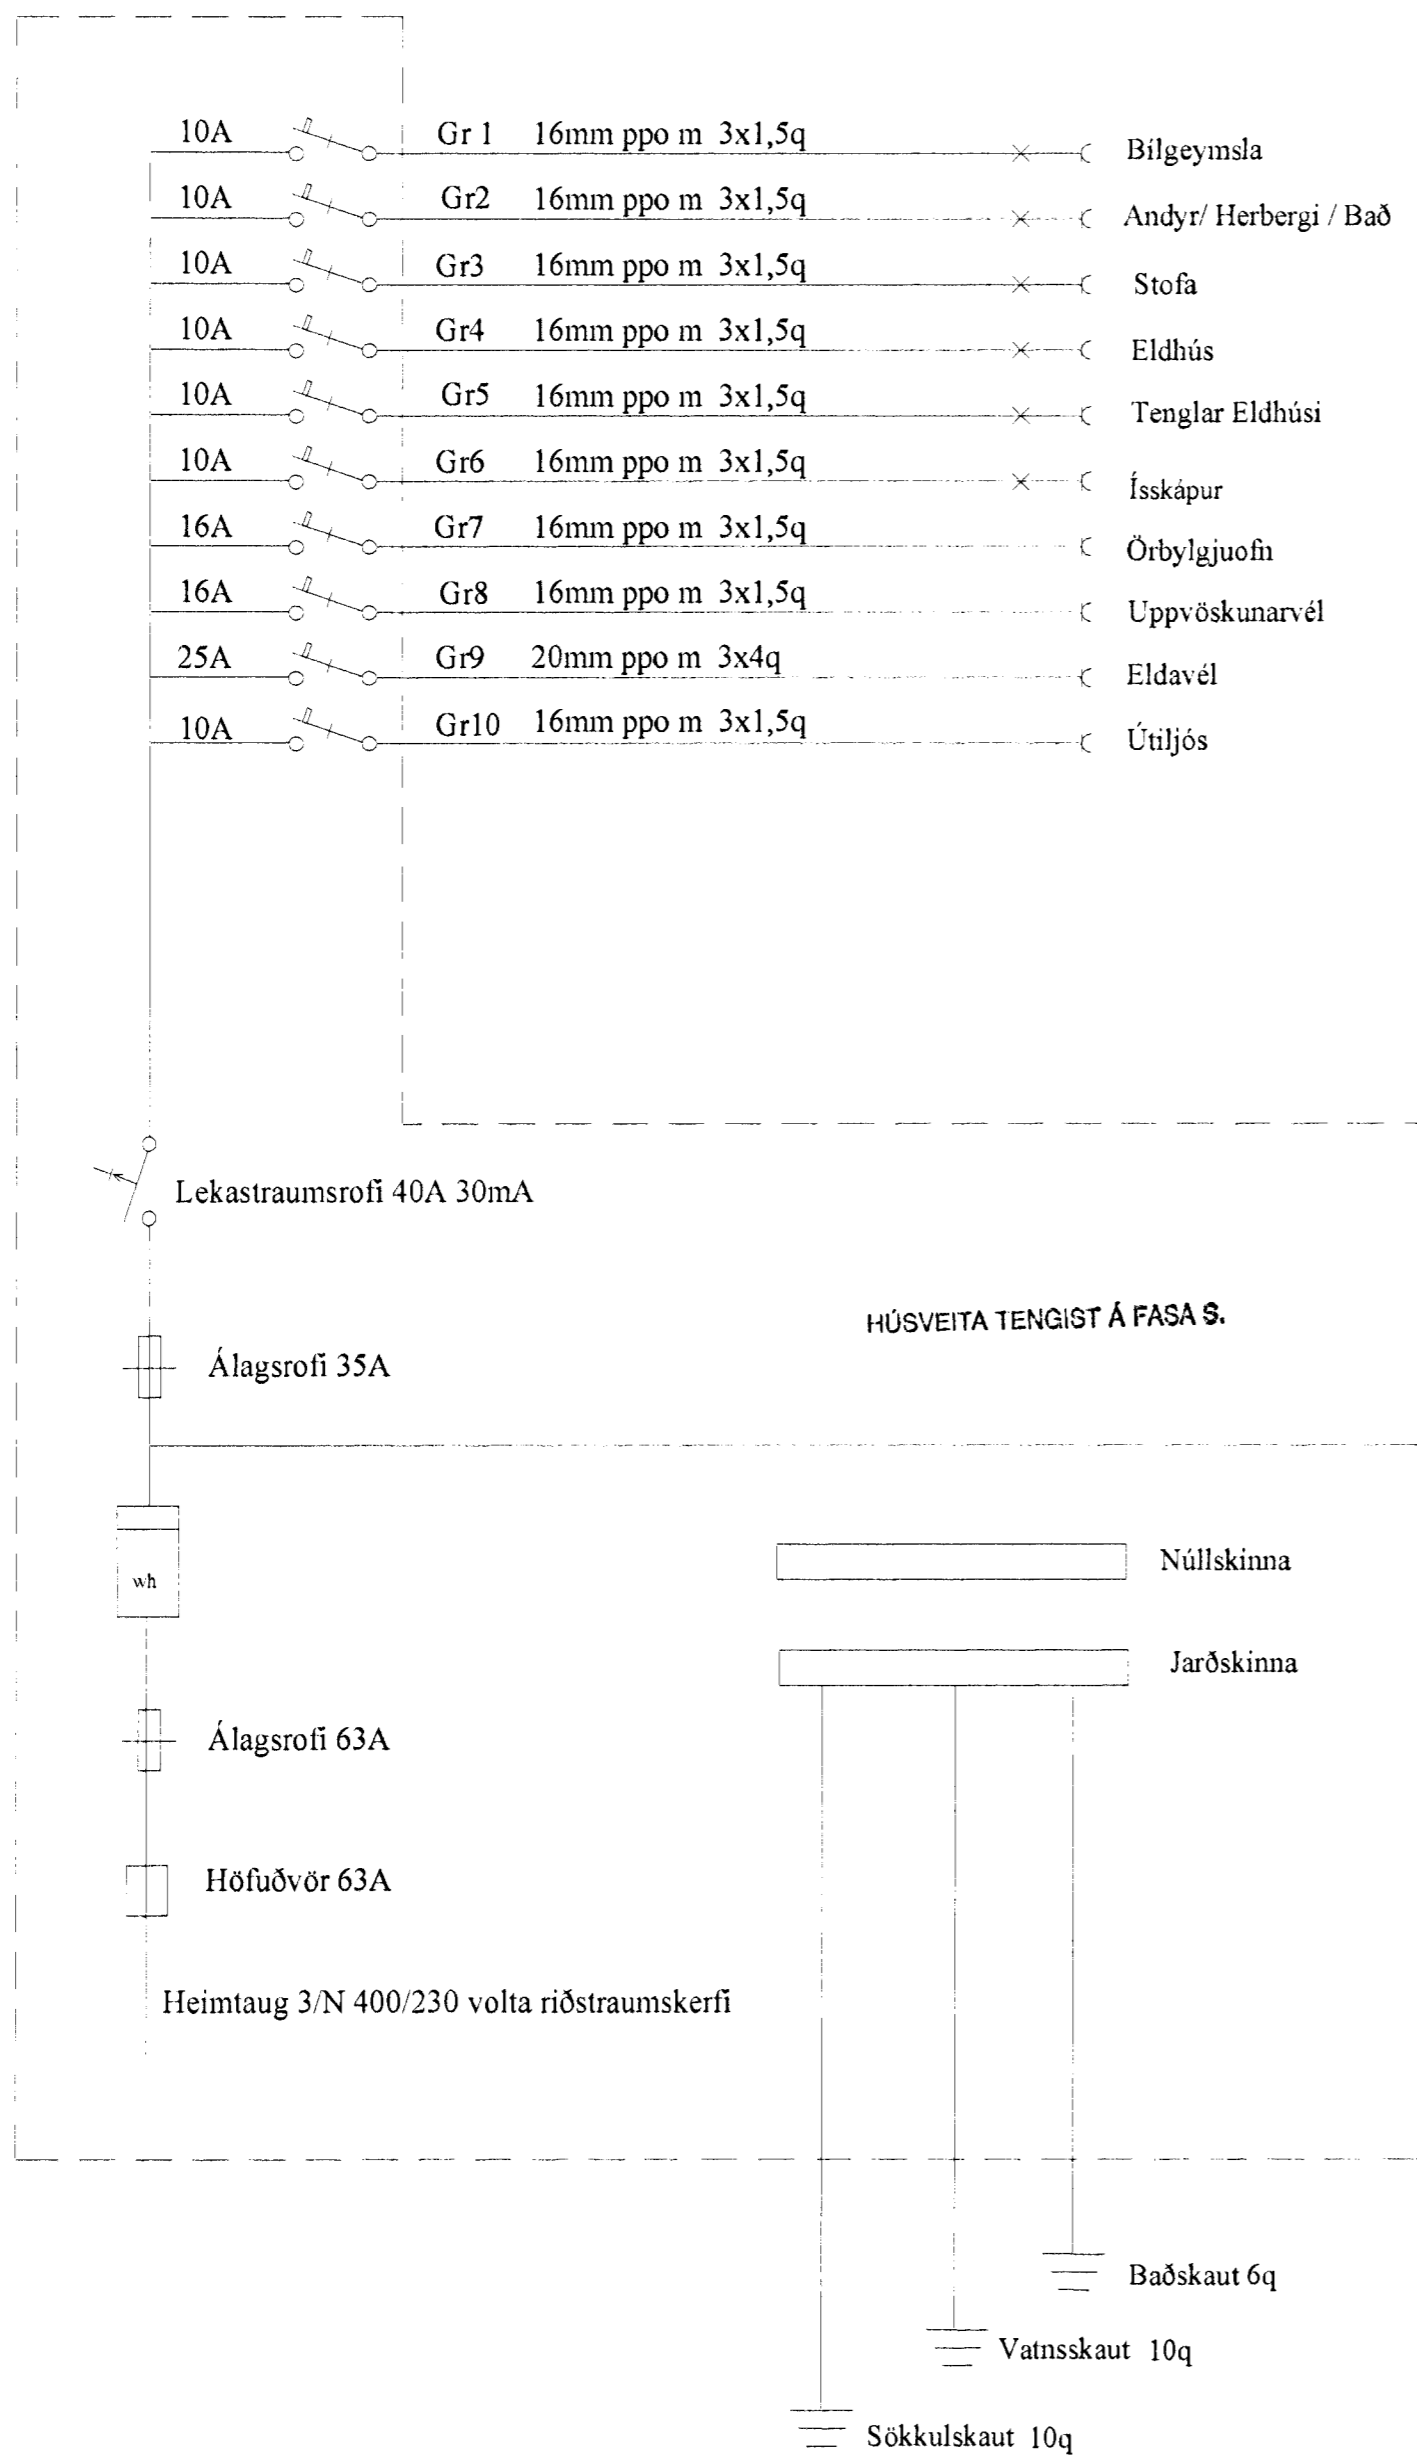

TAFLA 1 efri hæð

TAFLA 2 neðri hæð

Rafbær

Hönnun og ráðgjafabjónusta
Sólvallagötu 8
230 Reykjanesbæ
GSM 694-7299 421-2935
netfang ips@islandia.is

Þrastarás 22 Hafnarfirði

Töfluteikningar

Hannað: JPV	Teiknað: JPV	Dags: feb 2001	Ún Páll Starphreosson
Mál:	Blað: 4 af 5	Breytt: maí 2001	lagdur rálaguráttur