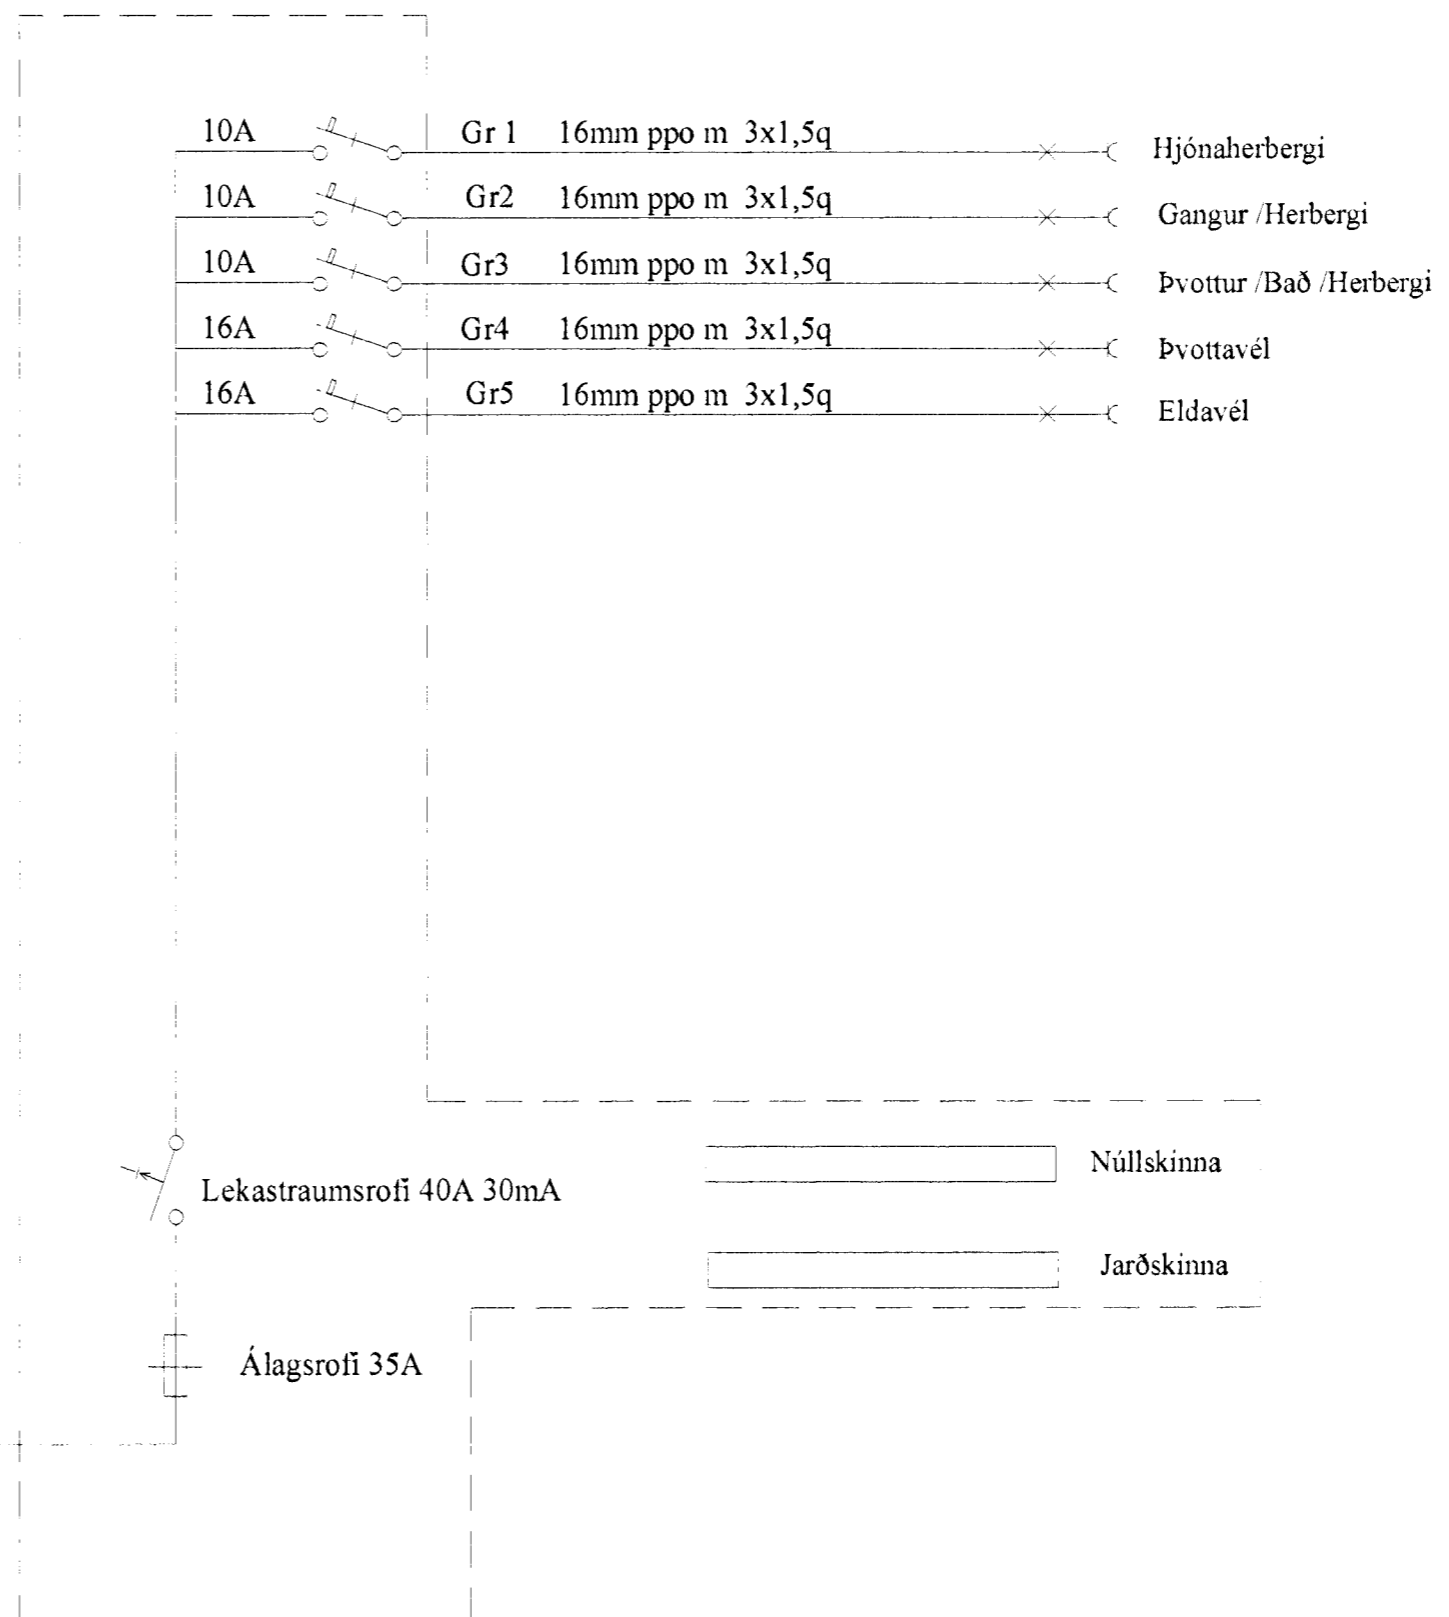

TAFLA 1 efri hæð

TAFLA 2 neðri hæð

Rafbær

Hönnun og ráðgjafabjónusta
Sólvallagötu 8
230 Reykjanesbæ
GSM 694-7299 421-2935
netfang ips@islandia.is

Þrastarás 22 Hafnarfirði

Töfluteikningar

Hannað: JPV	Teiknað: JPV	Dags: feb 2001	Ún Páll Starphreosson
Mál:	Blað: 4 af 5	Breytt: maí 2001	lagdur rálaguráttur