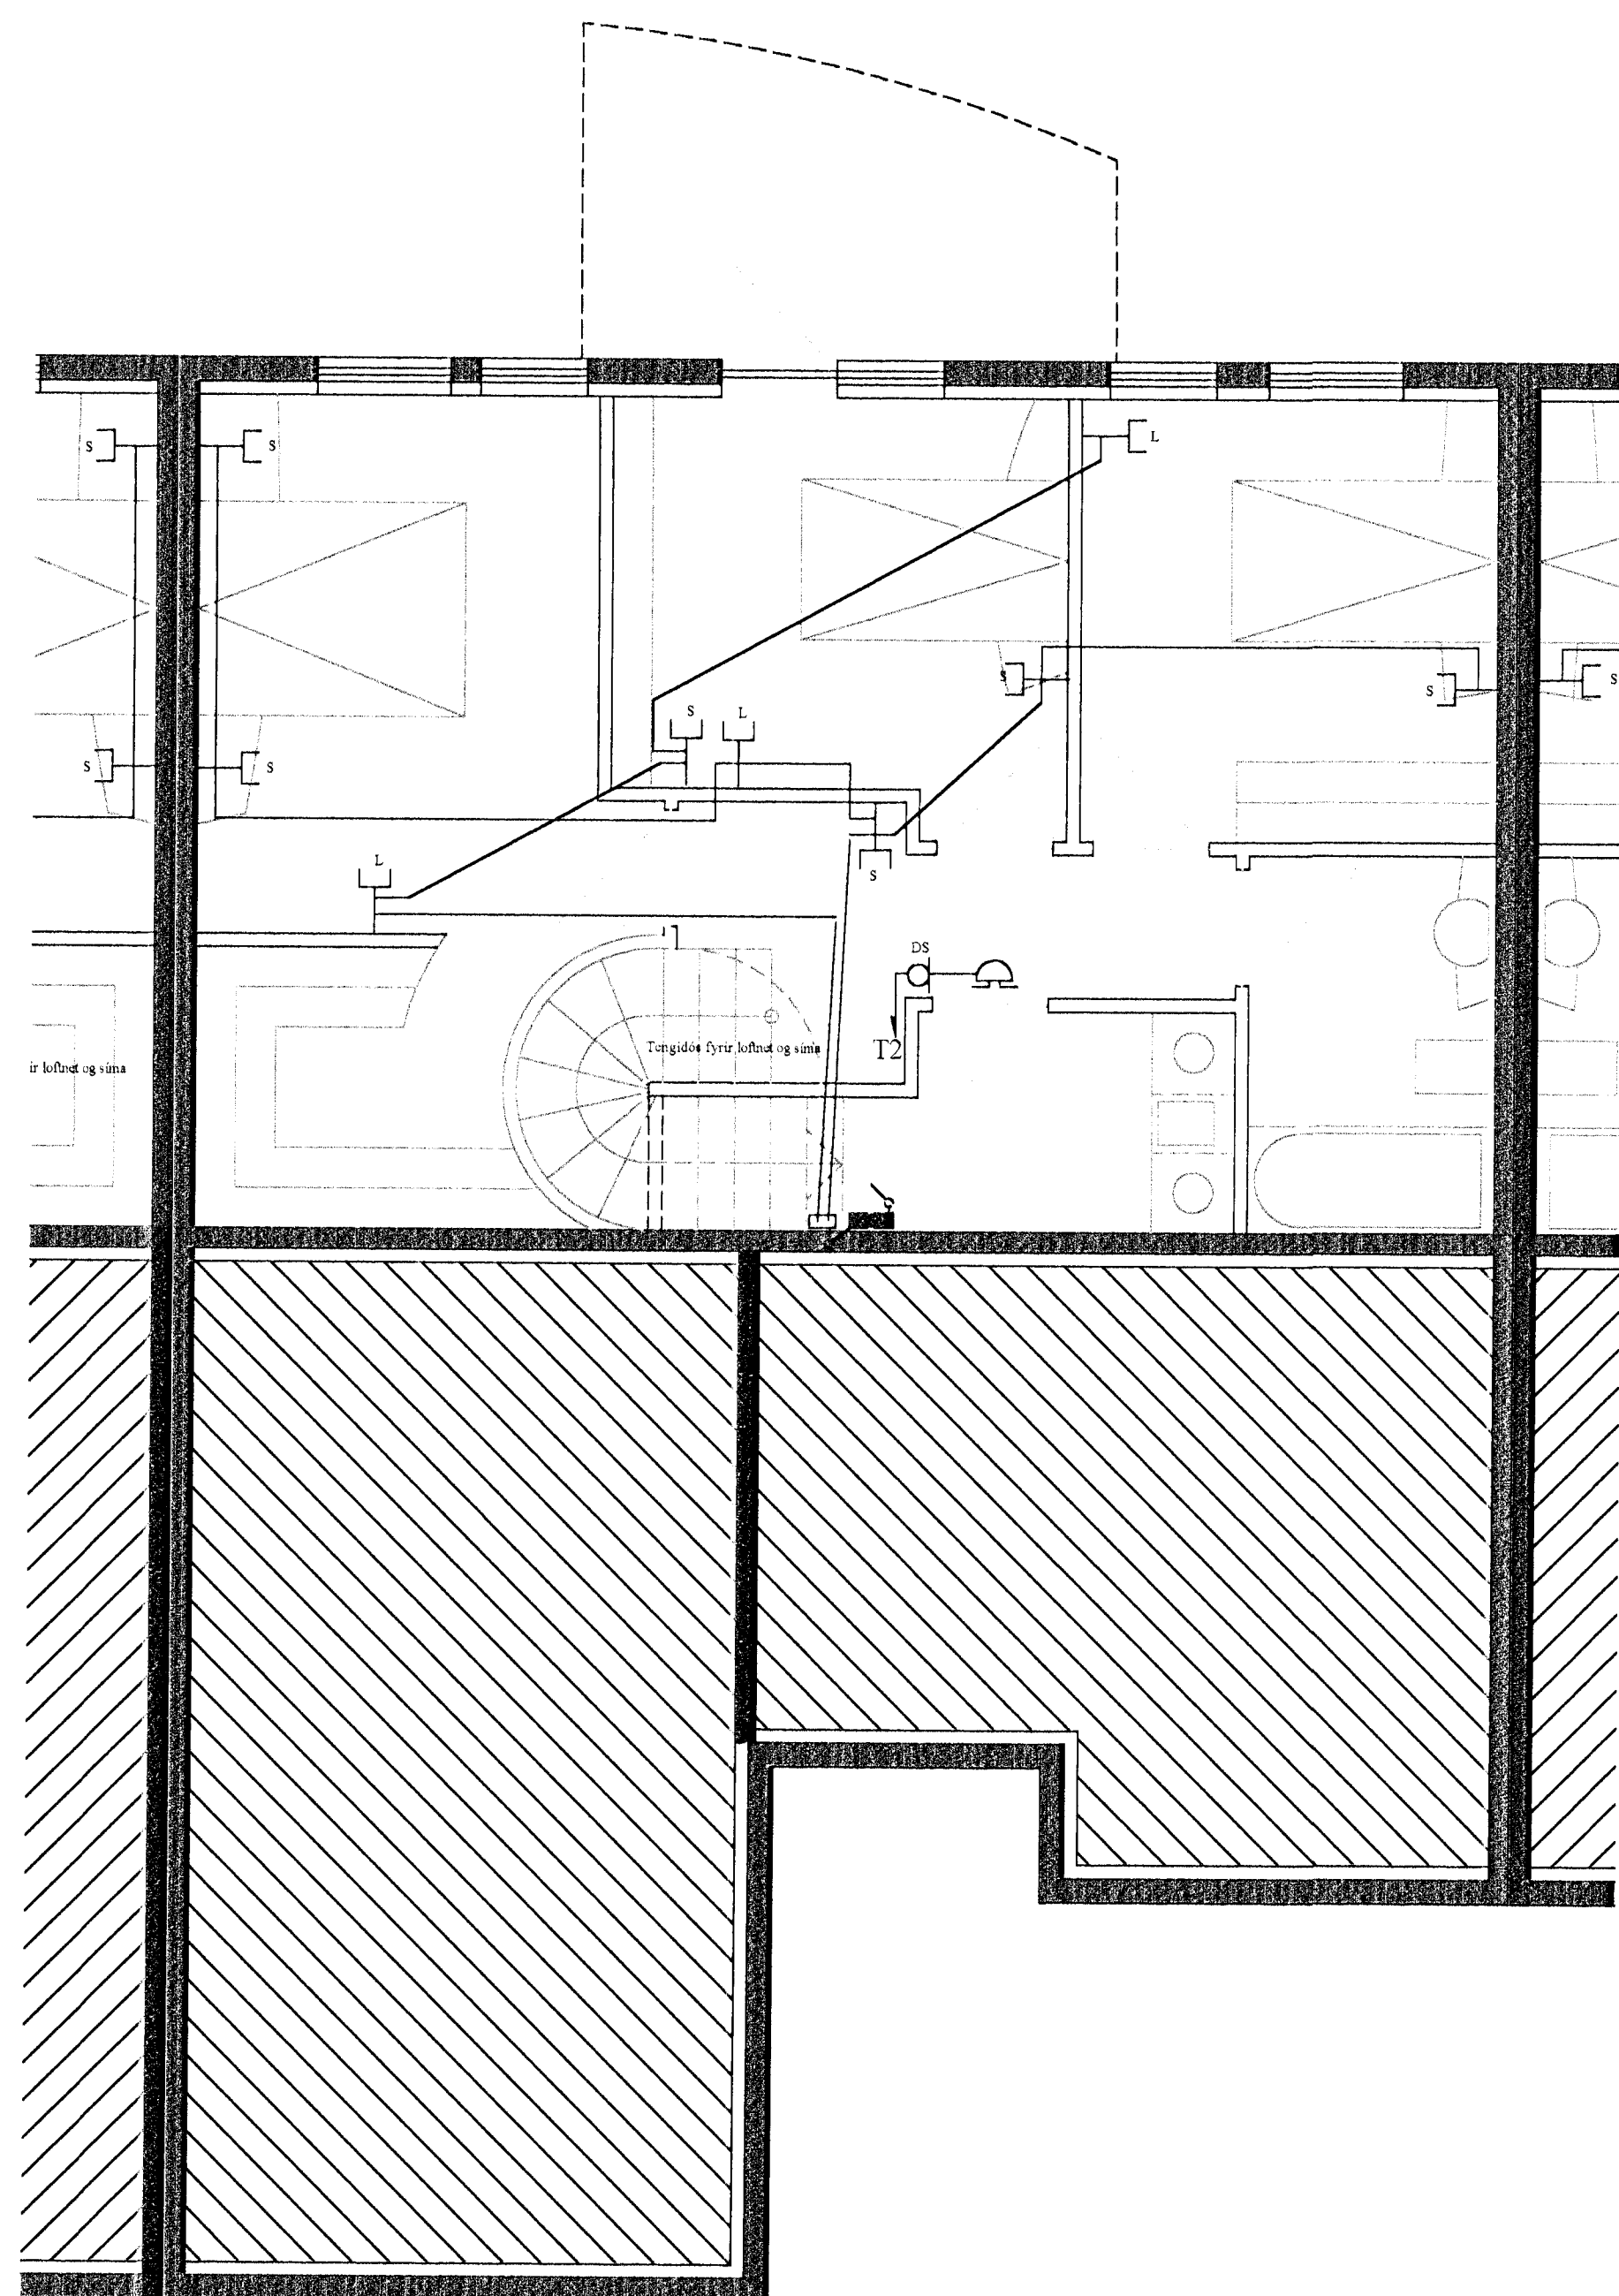

Rafbær

Hönnun og ráðgjafþjónusta
Sólvallagötu 8
230 Reykjanesbæ
GSM 694-7299 421-2935
netfang ips@islandia.is

Prastarás 24 Hafnarfirði

Láspennulögn 1 og 2 hæð

Hannað: JPV	Teiknað: JPV	Dags: feb 2001	Jón Páll Skarphéðsson loqgiltur ráslagmánniður
Mál: 1:50	Blað: 2 af 5	Breytt: maí 2001