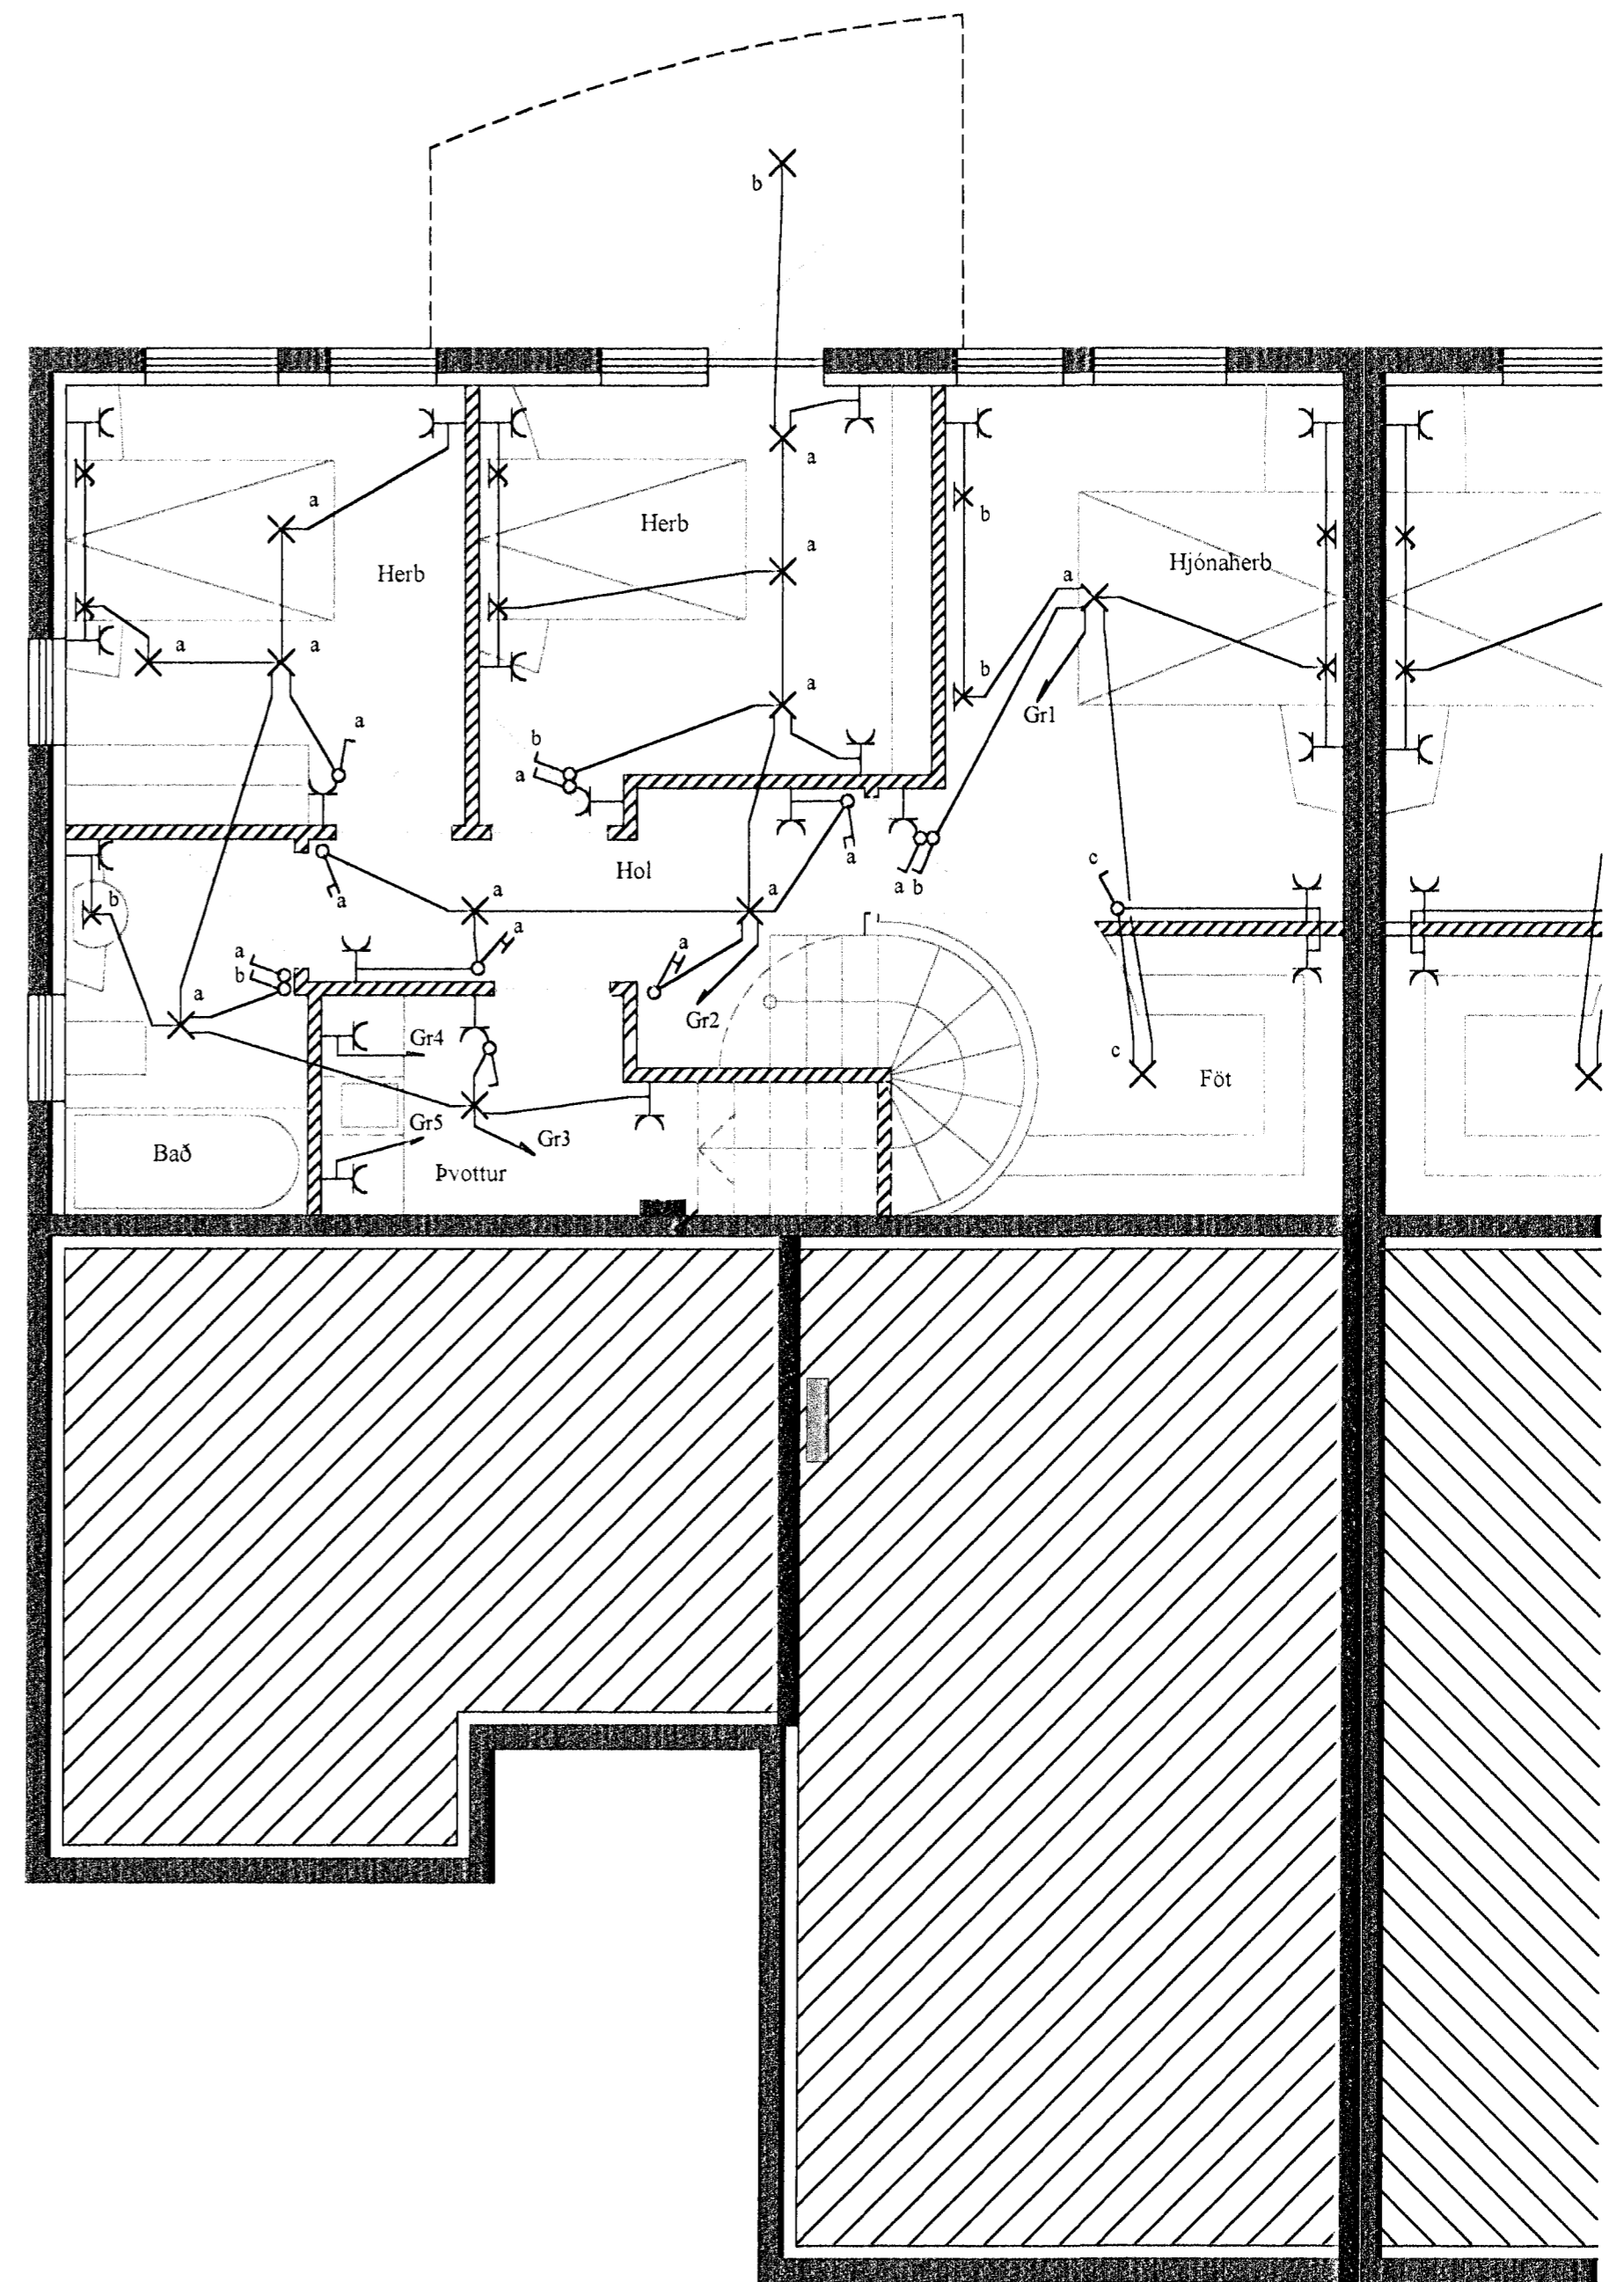

GRUNNMYND
1:50

Svæðislýsing 25 mm ppo 70 sm í jörðu
Rafmagn 40mm ppo 70 sm í jörðu

Rafbær

Hönnun og
ráðgjafþjónusta
Sólvallagötu 8
230 Reykjanesbæ
GSM 694-7299 421-2935
netfang jps@islandia.is

Þrastarás 26 Hafnarfirði

Ljósá og tenglalögn 1 og 2 hæð

Hannað: JPK	Teiknað: JPK	Dags: feb 2001	Jón Pálmi Skarphéðinsson
Mál: 1:50	Blað: 1 af 5	Breytt: maí 2001	loagillur@islandia.is