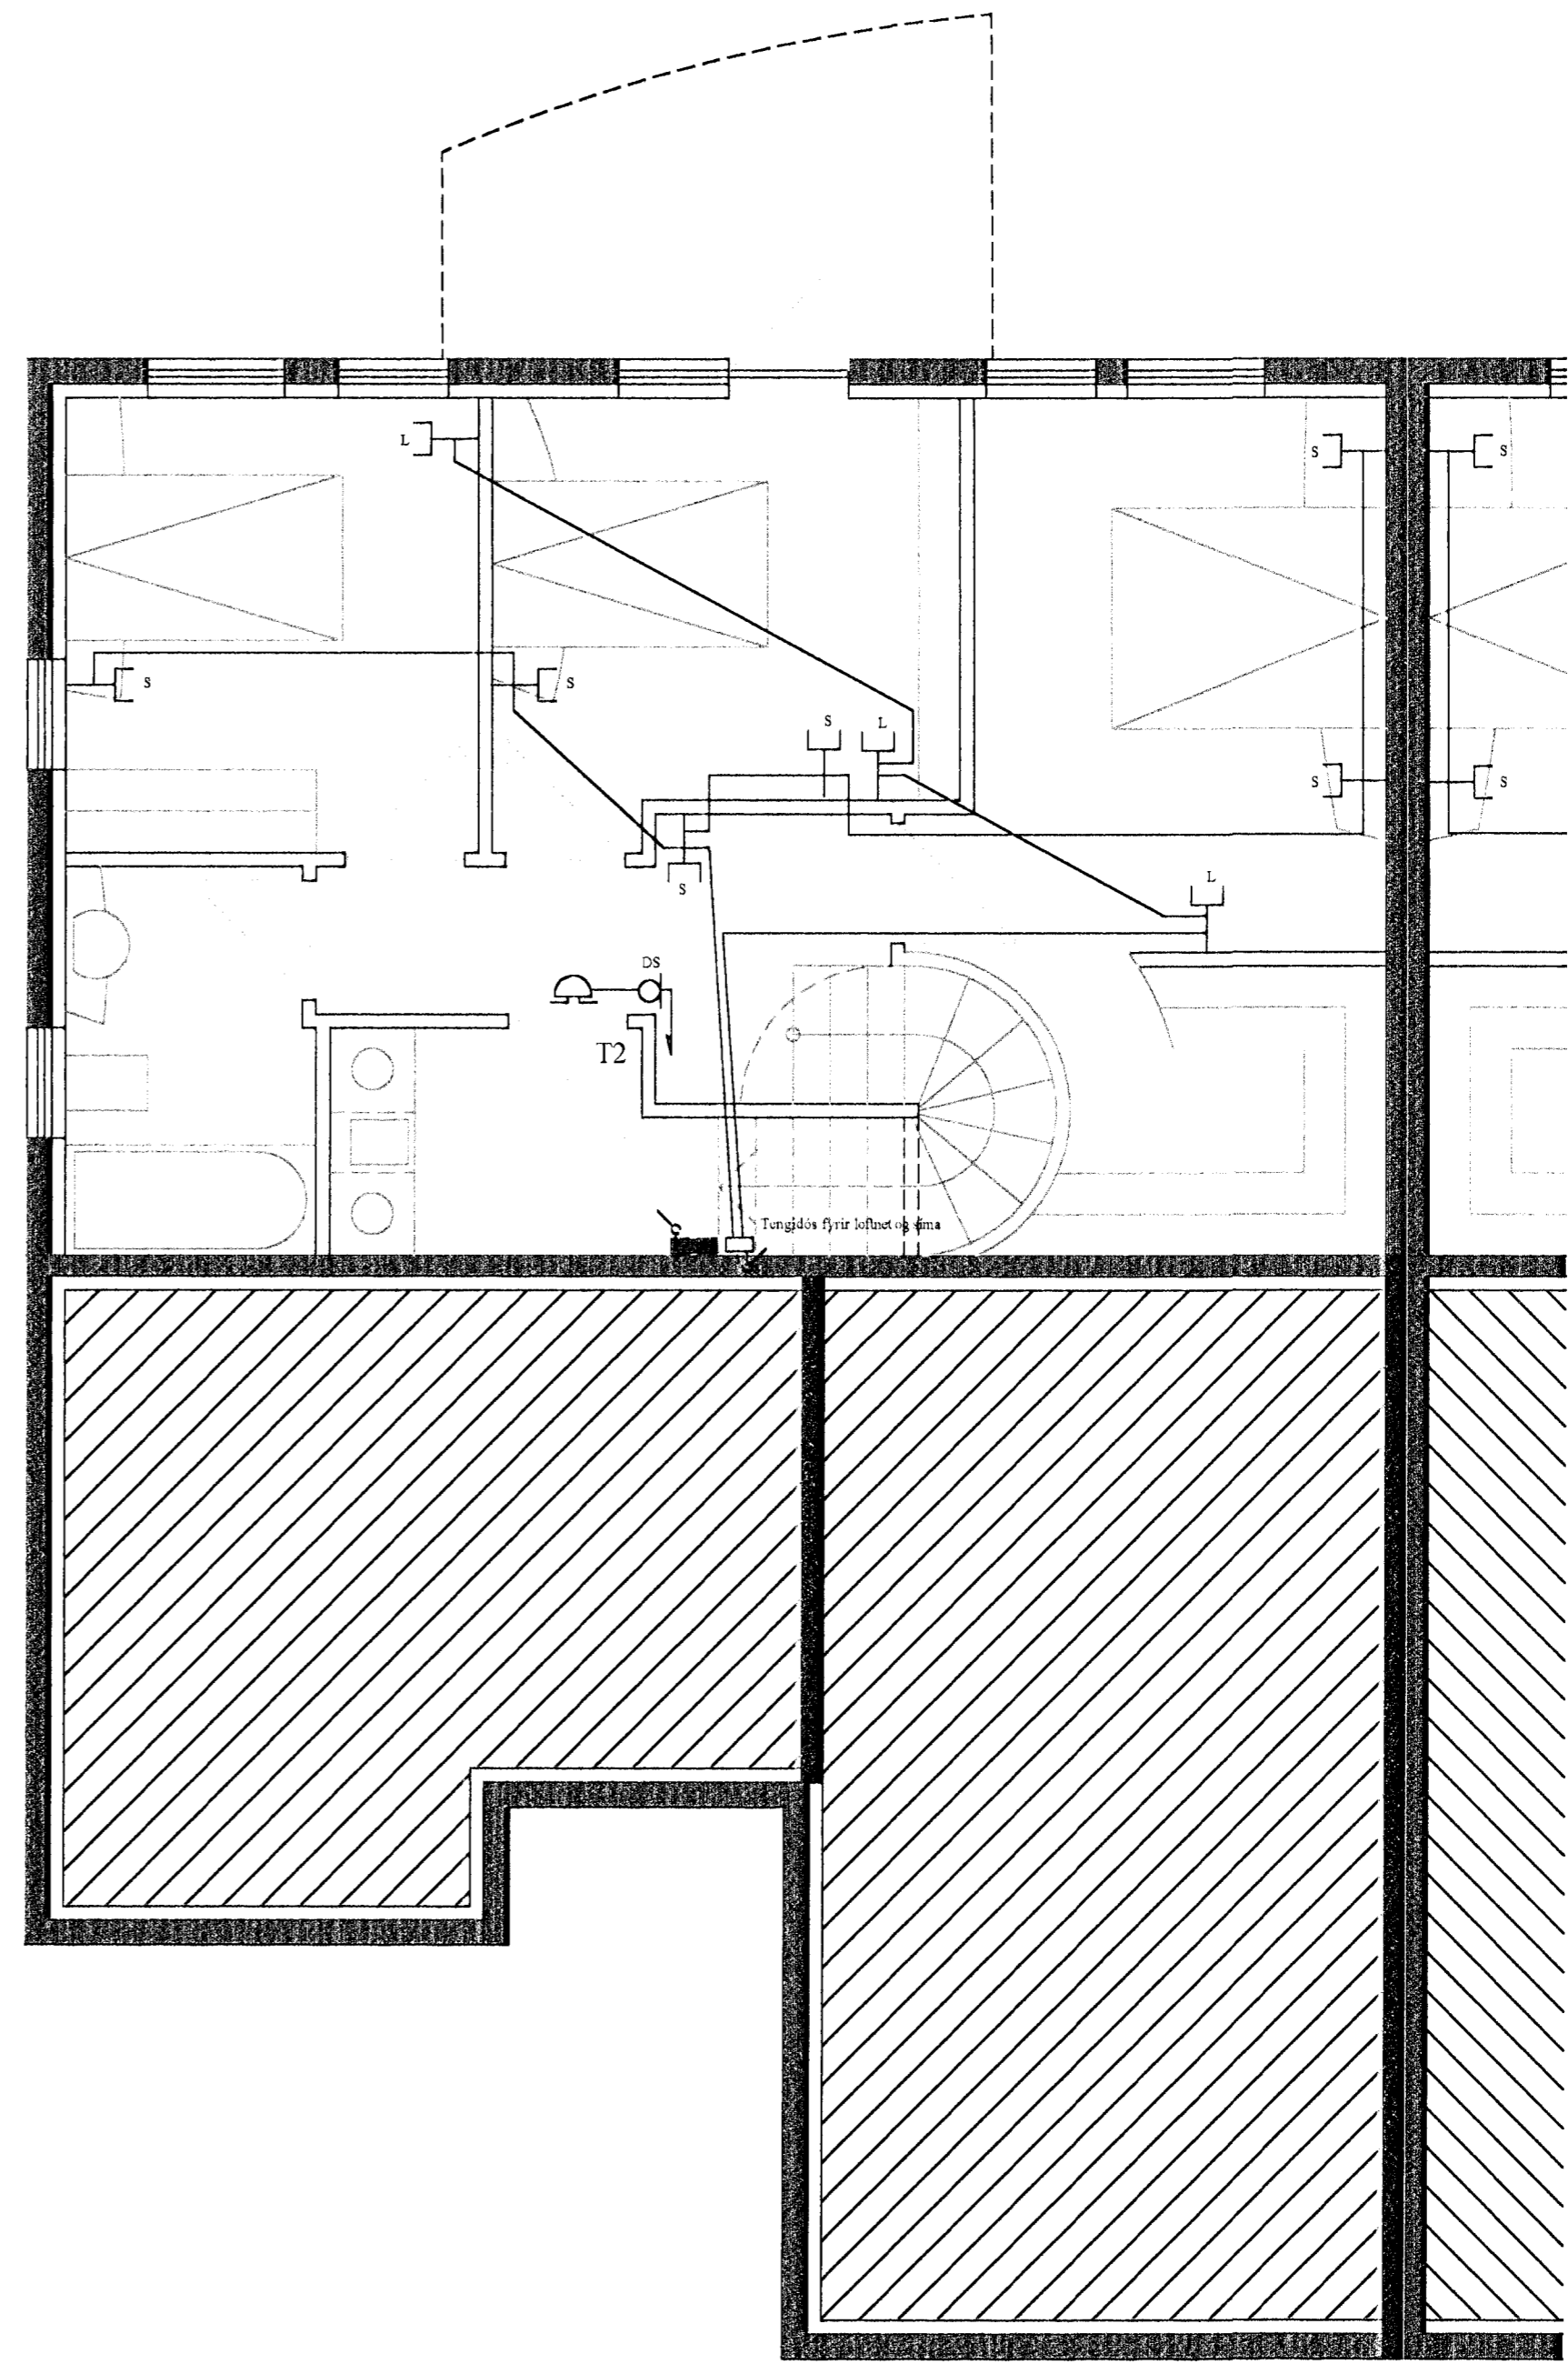

Sími/Breiðband 50 mm ppo 70 sm í jörðu

Rafbær

Hönnun og
ráðgjafþjónusta
Sólvallagötu 8
230 Reykjanesbæ
GSM 694-7299 421-2935
netfang.jp@islandia.is

Þrastarás 26 Hafnarfirði

Láspennulögn 1 og 2 hæð

Hannað: JP	Teiknað: JP	Dags: feb 2001	Jón Páll Skarphéðsson lögfrumi rannsóknarmálaráðgjafi
Mál: 1:50	Blað: 2 af 5	Breytt: maí 2001	