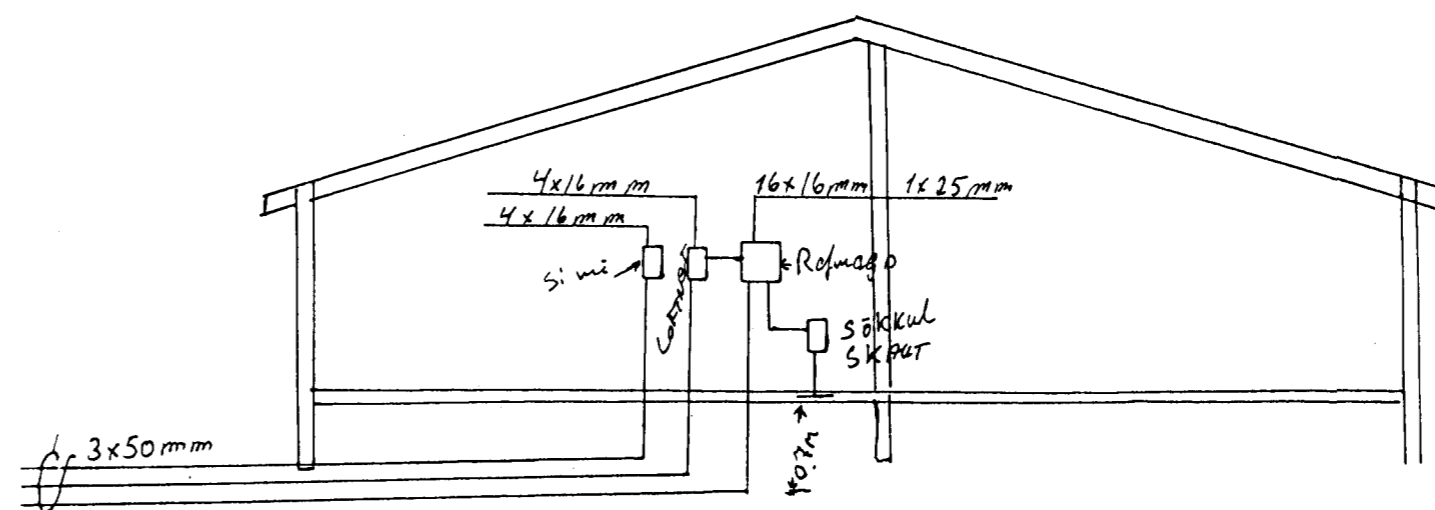

AFSTÖÐUMYND

1:500

SNIÐ A-A

Prastarás 35
 Hafnarfirði
 Snið/Afstöðum
 Ragnar Bærdarson.

Dags: 24.07.01
 Hannað: RB
 Yfirfarið: RB
 Kvarði: 1:100 / 1:500