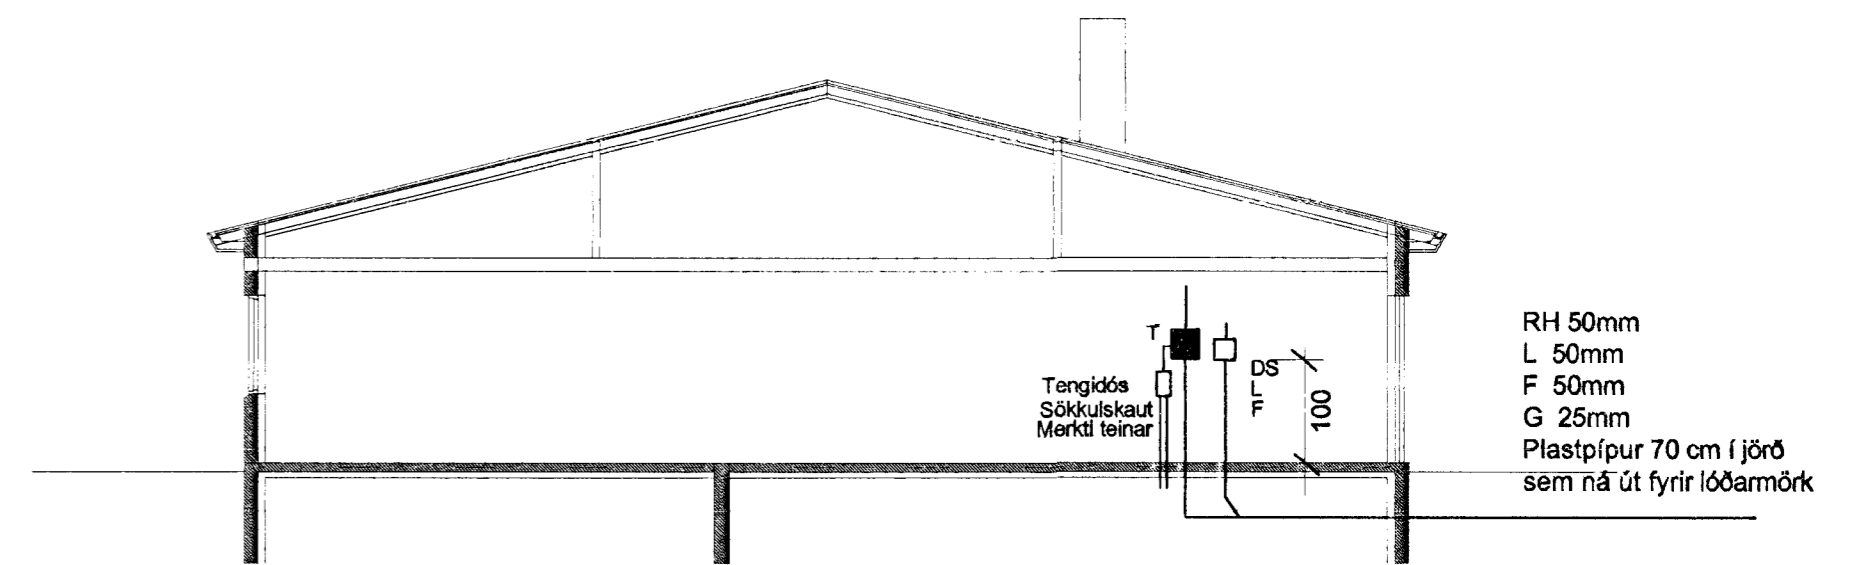

HÚSVEITA TENGIST Á FASA S.

ÞRASTARÁS

Snið a-a mkv. 1:100

Elys
Raflagnateikningar

Klappastíg 16 Reykjavík
s. 565-4755

Þórður Kristjánsson Rafv.m. kt. 040851-4969
V. Elma Cates Tætnit. kt.131155-3529

Þrastarás 39 Hafnarfirði

Einlínnumynd Snið a-a
Afstöðumynd
Útlit töflukassa

Teikning nr: 587-01	Dagss: 22-05-01	Hannað:
Mkv: 1:500 1:100 1:10	Blað: 5 af 5	Teiknað: vec