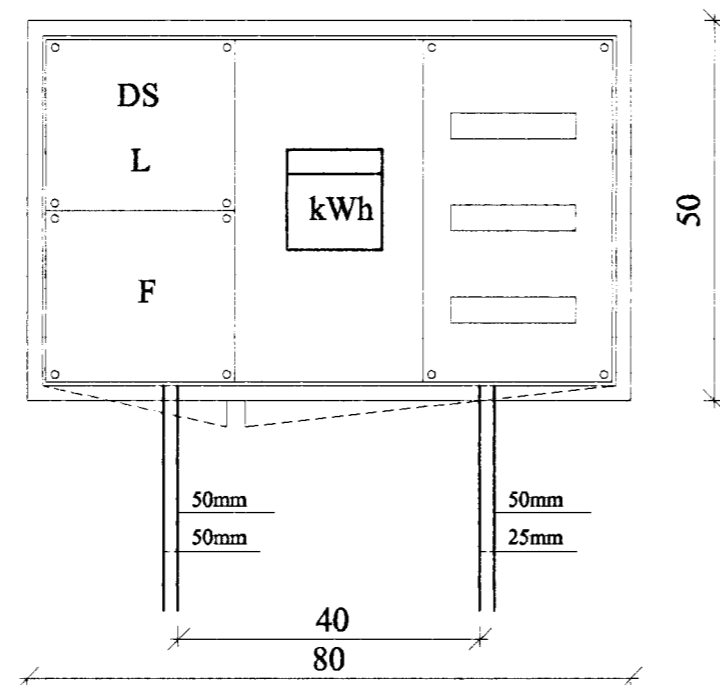

HÚSVEITA TENGIST Á FASA S.

ÞRASTARÁS

Snið a-a mkv. 1:100

Elys
Raflagnateikningar

Klappastíg 16 Reykjavík
s. 565-4755

Þórður Kristjánsson Rafv.m. kt. 040851-4969
V. Elma Cates Tætnit. kt.131155-3529

Þrastarás 39 Hafnarfirði

Einlínnumynd Snið a-a
Afstöðumynd
Útlit töflukassa

Teikning nr: 587-01	Dagss: 22-05-01	Hannað:
Mkv: 1:500 1:100 1:10	Blað: 5 af 5	Teiknað: vec