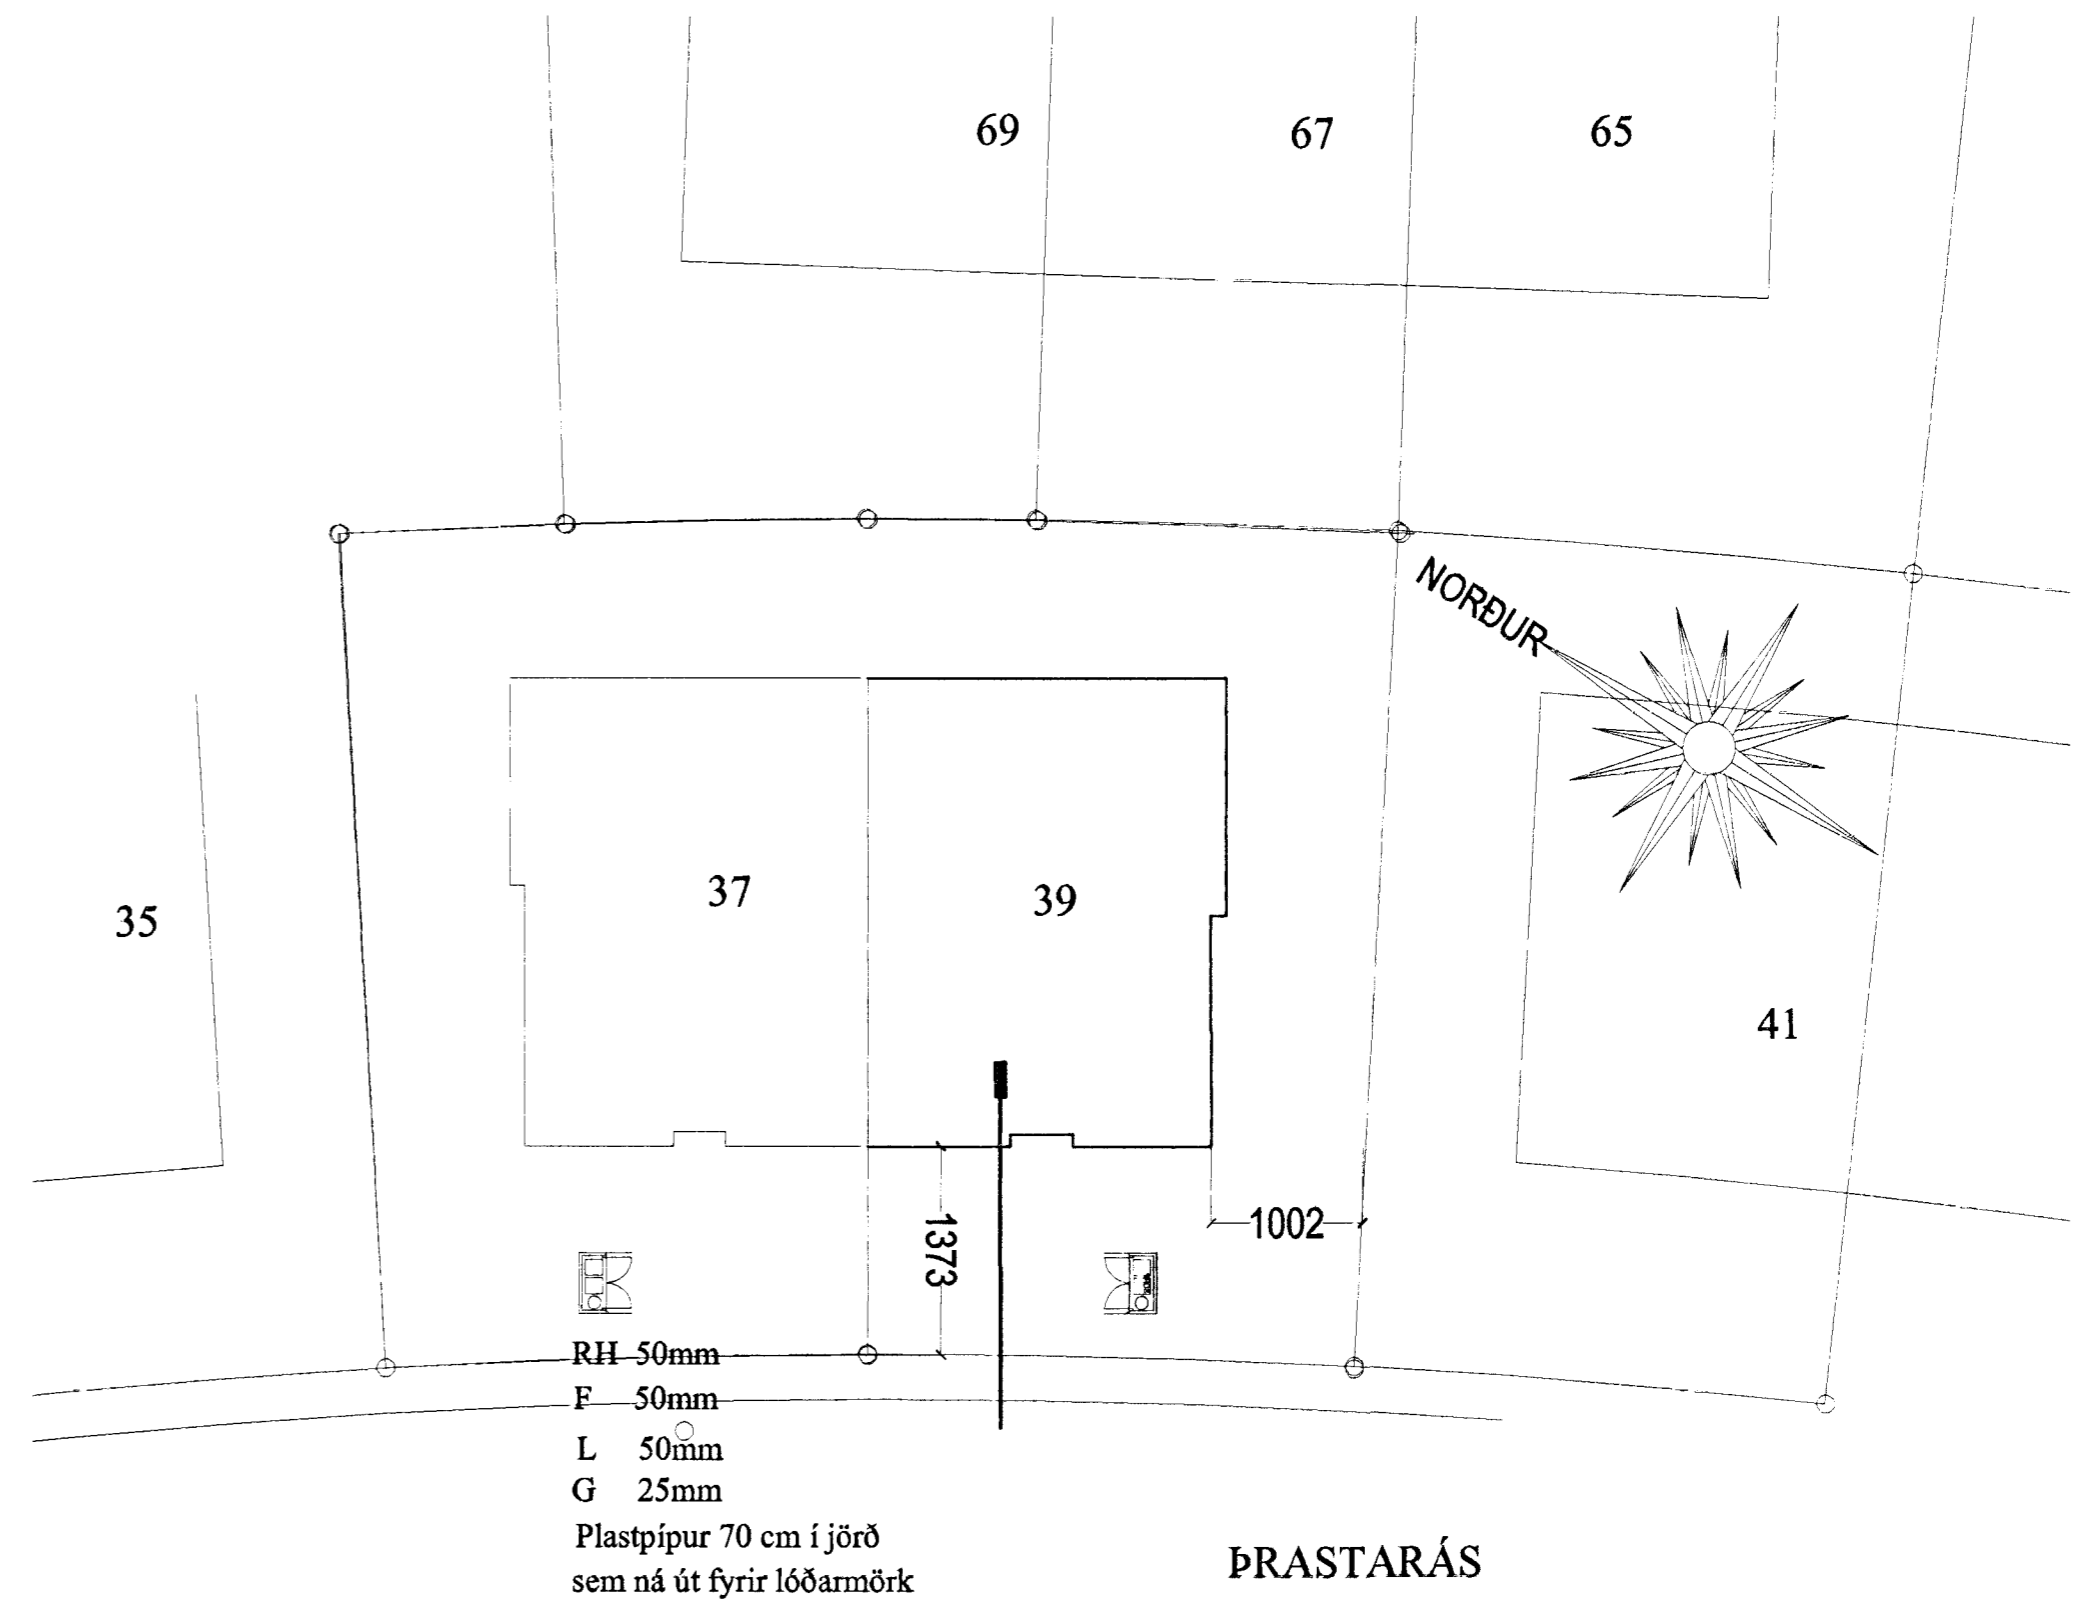

HÚSVEITA TENGIST Á FASA S.

ÞRASTARÁS

Snið a-a mkv. 1:100

Elys
Raflagnateikningar

Klappastíg 16 Reykjavík
s. 565-4755

Þórður Kristjánsson Rafv.m. kt. 040851-4969
V. Elma Cates Tætnit. kt.131155-3529

Þrastarás 39 Hafnarfirði

Einlínnumynd Snið a-a
Afstöðumynd
Útlit töflukassa

Teikning nr: 587-01	Dagss: 22-05-01	Hannað:
Mkv: 1:500 1:100 1:10	Blað: 5 af 5	Teiknað: vec