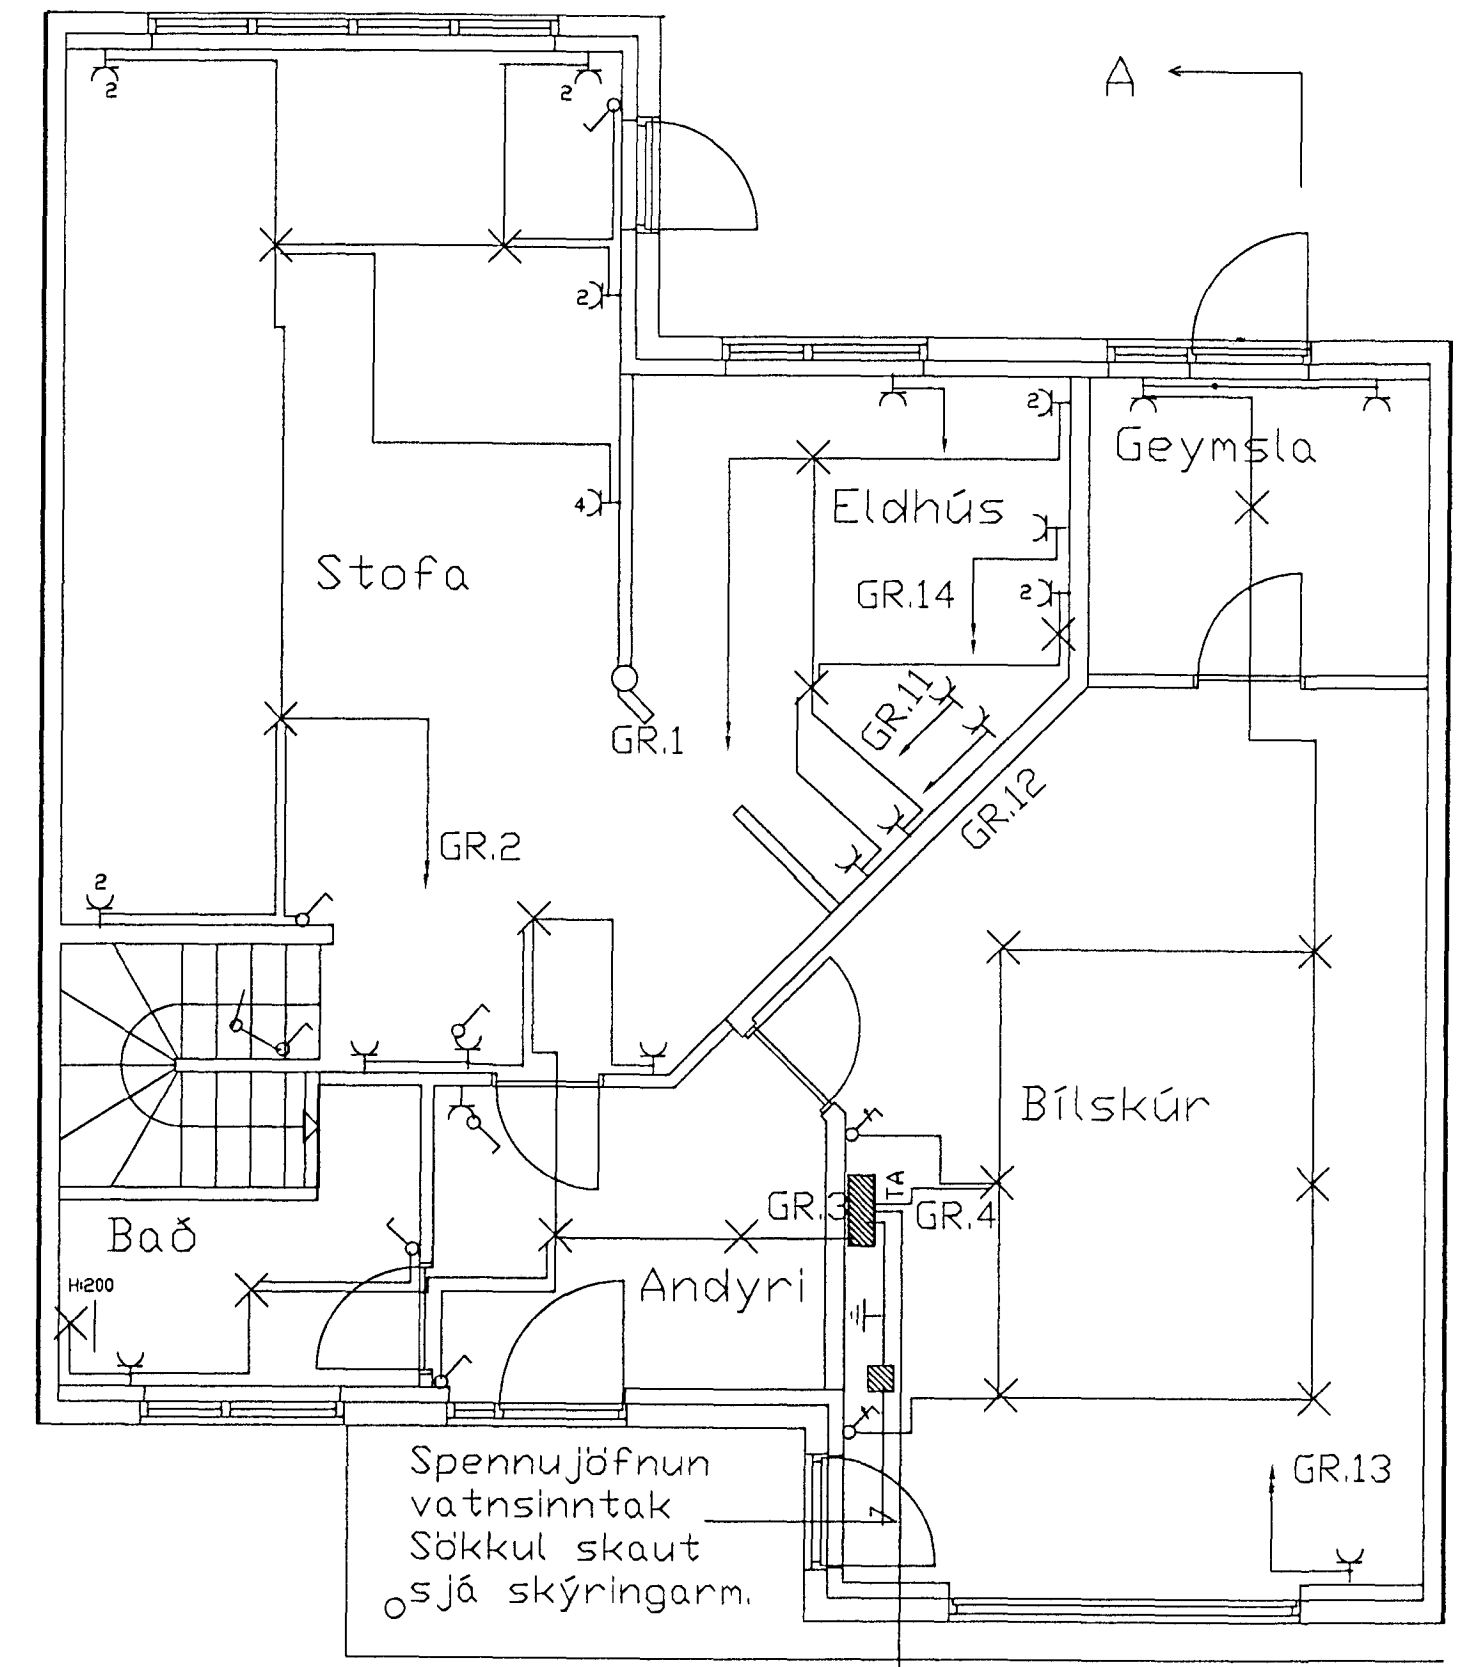

Grunnmynd 1.Hæð

2x50mm

Grunnmynd 1.Hæð

1x50mm

Blikaás 32	Dagur 23.09.01
Hafnarfirði	Hannað Ragnar
Raflögn Smásp 1.Hæð	Yfirfarir Ragnar
<i>Ragnar Þórisson</i>	Kvarða