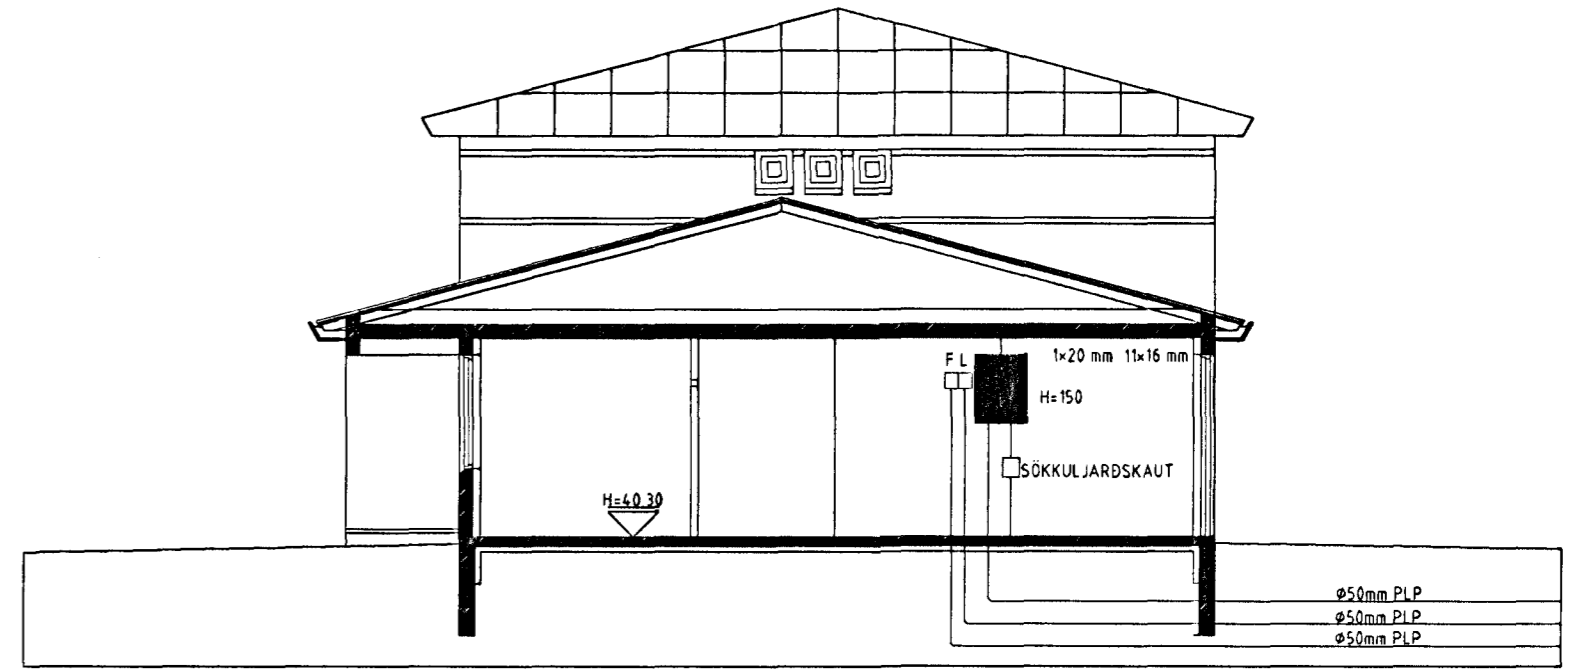

Blikaás 10 og 12 Hafnarfirði.

TAFLA 60x60

SNID MKV. 1:100.

AFSTÖÐUMYND MKV. 1:500.

Blikaás 10 og 12 Hafnarfirði.

Sigurður Þorvarðarson byggingafræðingur bfi.
Teiknistofan Strandgötu 11 220 Hafnarfirði.
STH. teiknistofan ehf. kt. 510298-2769. Kt. aðalhönnuðar: 141250-4189.
Sími: 5651510. Fax: 5651299. Netfang: teiknistofan@islandia.is

Skýringar:	Raflögn
Teikning:	Sniðmyndir og afstöðumynd.
Mælikvarði:	1:100. og 1:500.
Undirskrift:	<i>201301/lyp</i>
Blað nr: 3 / 3	Dagsetning: 8. ágúst 2000
Breytt:	