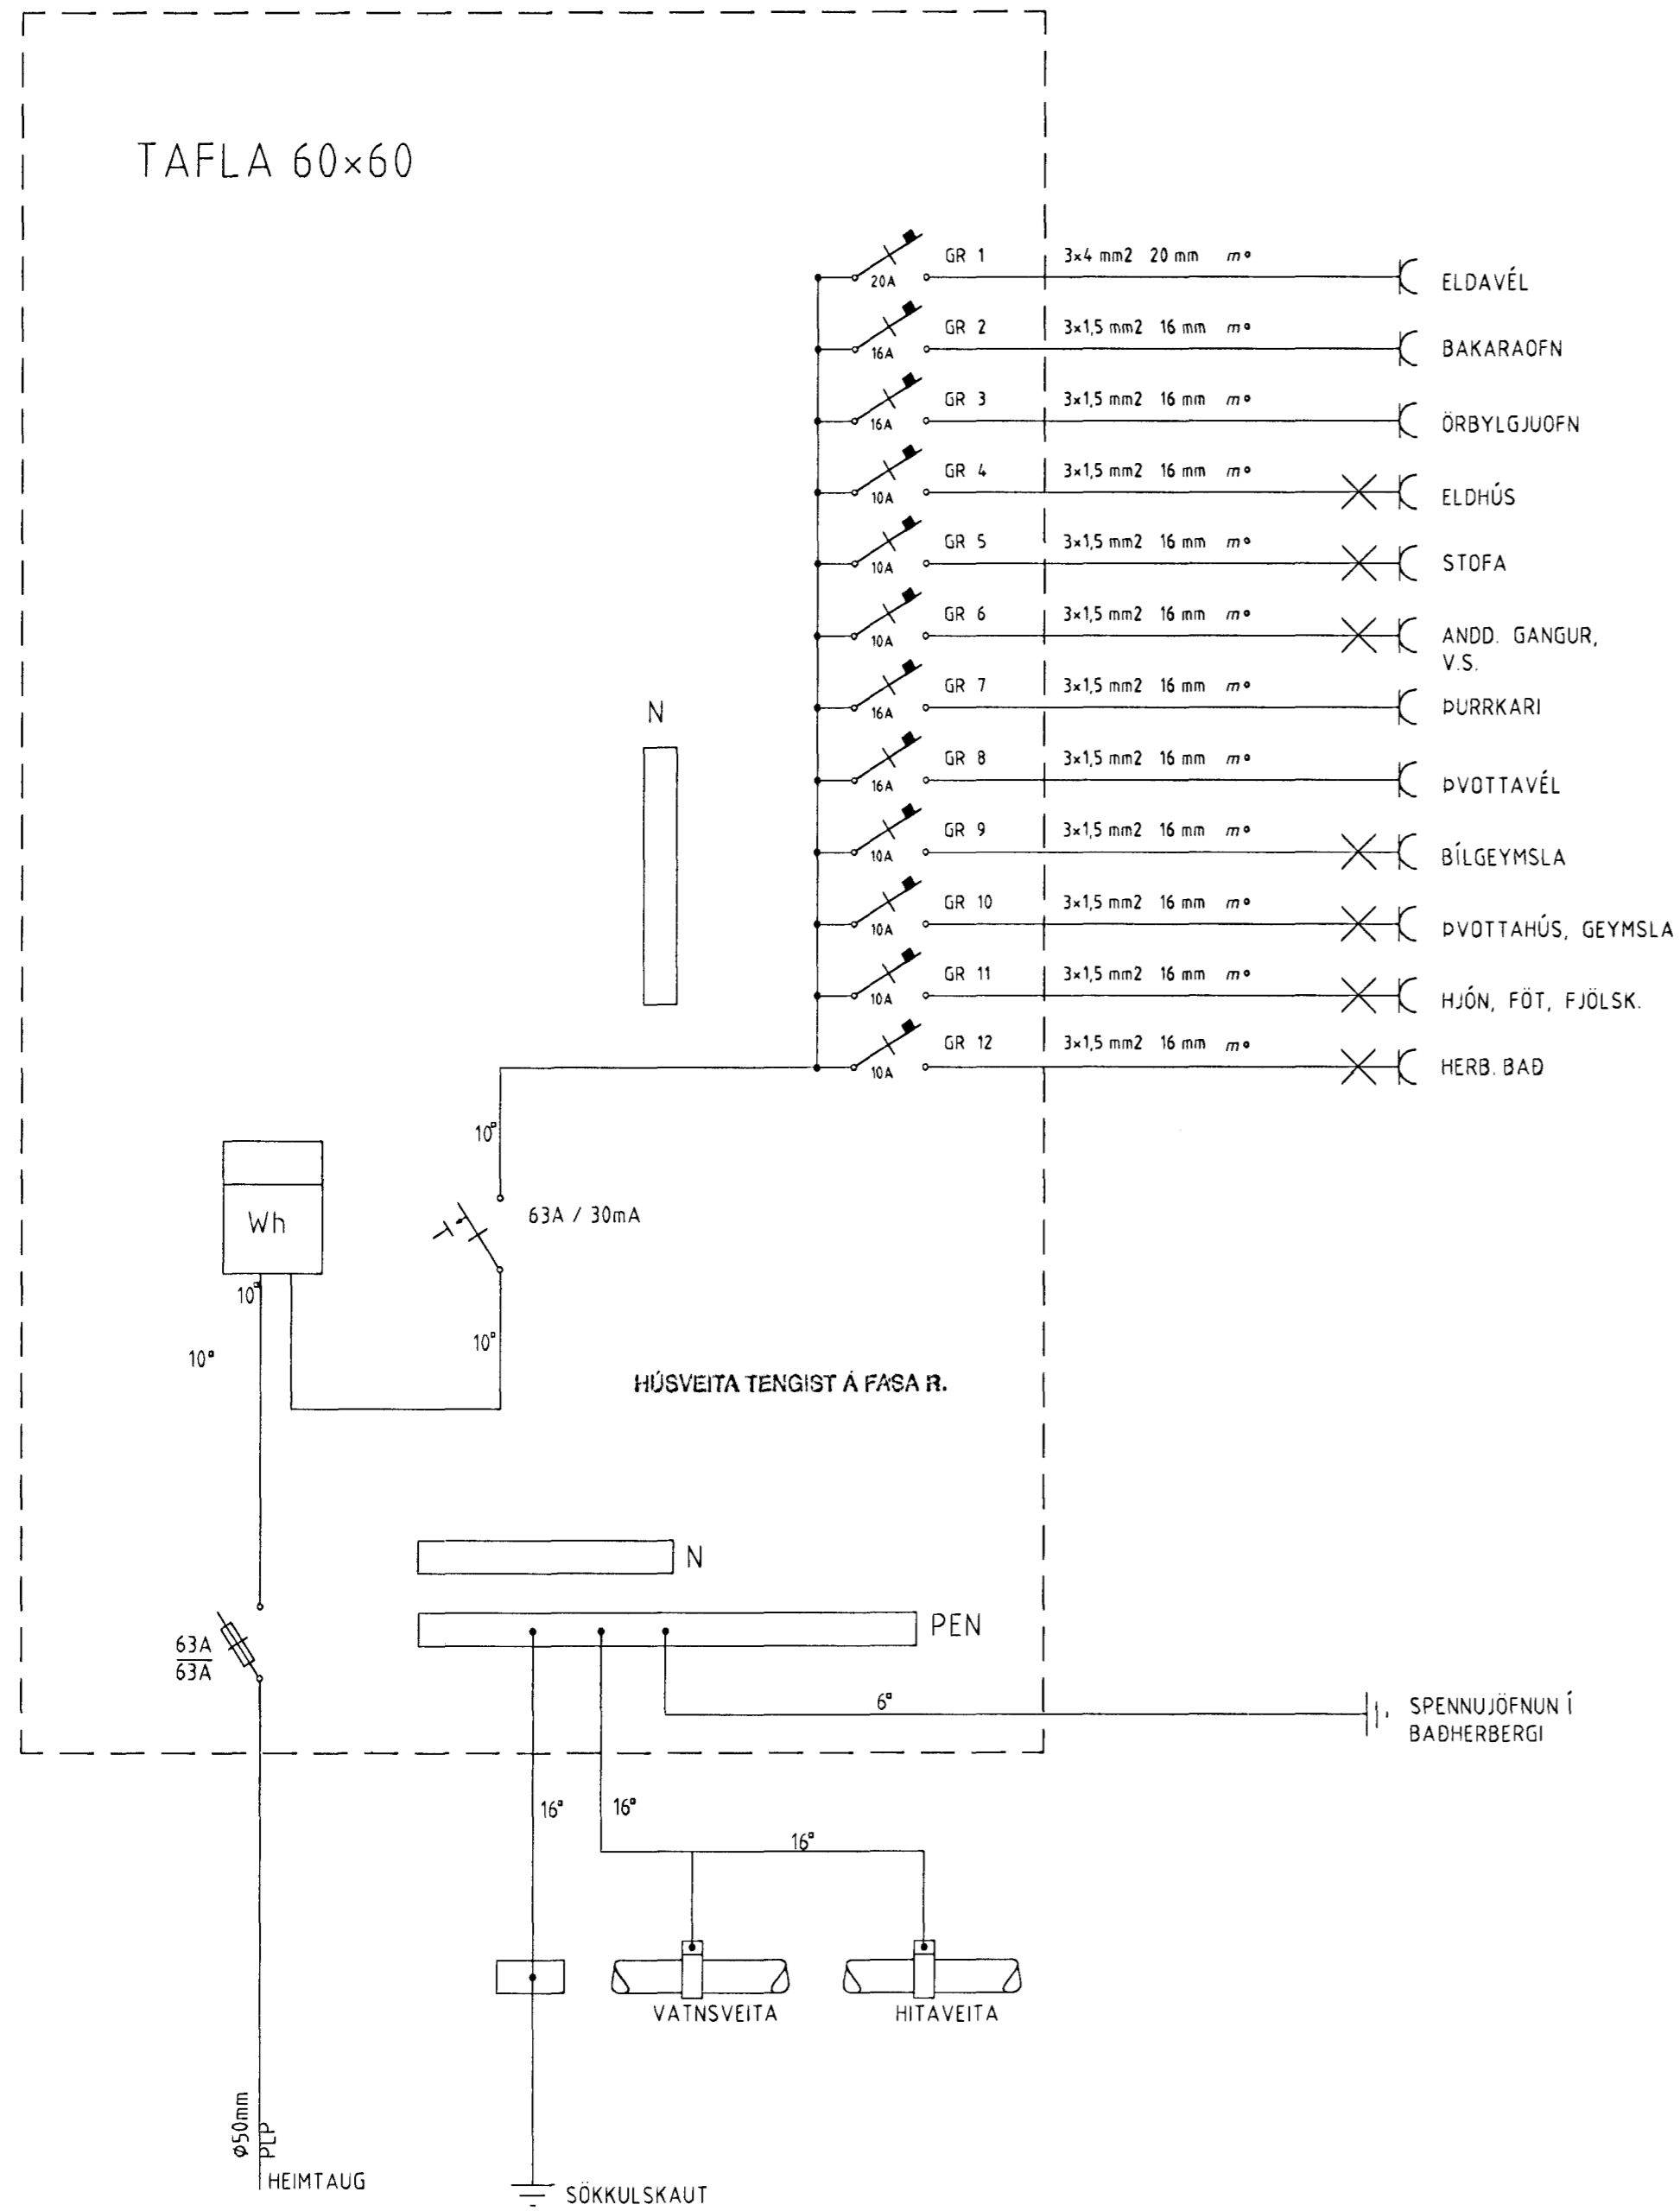

Blikaás 10 og 12 Hafnarfirði.

TAFLA 60x60

SNID MKV. 1:100.

AFSTÖÐUMYND MKV. 1:500.

Blikaás 10 og 12 Hafnarfirði.

Sigurður Þorvarðarson byggingafræðingur bfi.
Teiknistofan Strandgötu 11 220 Hafnarfirði.
STH. teiknistofan ehf. kt. 510298-2769. Kt. aðalhönnuðar: 141250-4189.
Sími: 5651510. Fax: 5651299. Netfang: teiknistofan@islandia.is

Skýringar:	Raflögn
Teikning:	Sniðmyndir og afstöðumynd.
Mælikvarði:	1:100. og 1:500.
Undirskrift:	<i>201301/lyp</i>
Blað nr: 3 / 3	Dagsetning: 8. ágúst 2000
Breytt:	