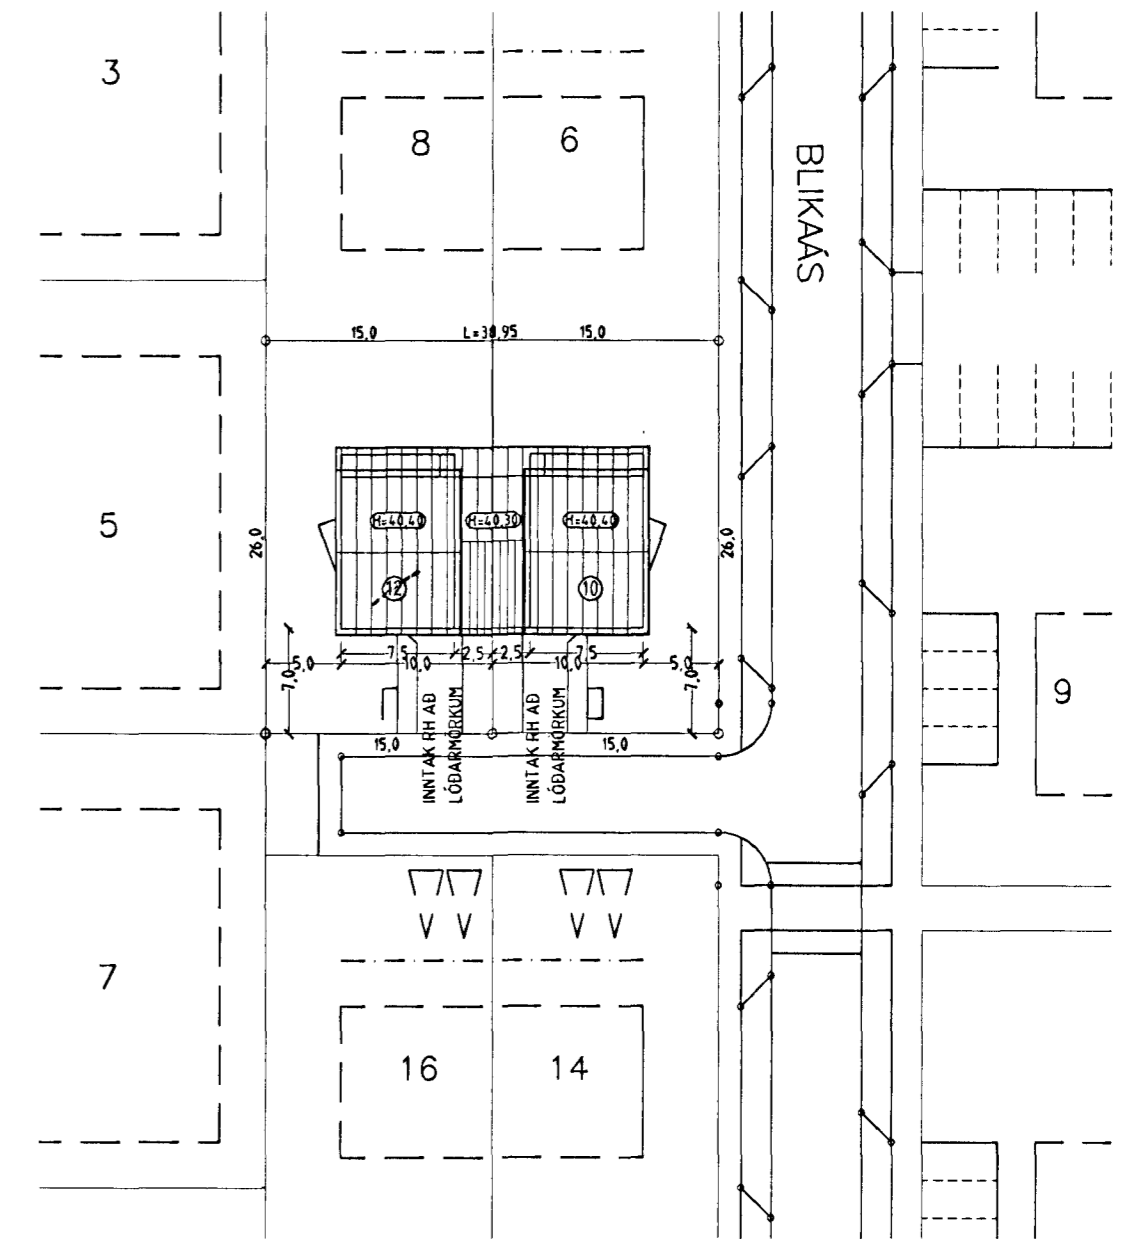

Blikaás 10 og 12 Hafnarfirði.

TAFLA 60x60

SNID MKV. 1:100.

AFSTÖÐUMYND MKV. 1:500.

Blikaás 10 og 12 Hafnarfirði.

Sigurður Þorvarðarson byggingafræðingur bfi.
Teiknistofan Strandgötu 11 220 Hafnarfirði.
STH. teiknistofan ehf. kt. 510298-2769. Kt. aðalhönnuðar: 141250-4189.
Sími: 5651510. Fax: 5651299. Netfang: teiknistofan@islandia.is

Skýringar:	Raflögn
Teikning:	Sniðmyndir og afstöðumynd.
Mælikvarði:	1:100. og 1:500.
Undirskrift:	<i>201301/lyp</i>
Blað nr: 3 / 3	Dagsetning: 8. ágúst 2000
Breytt:	