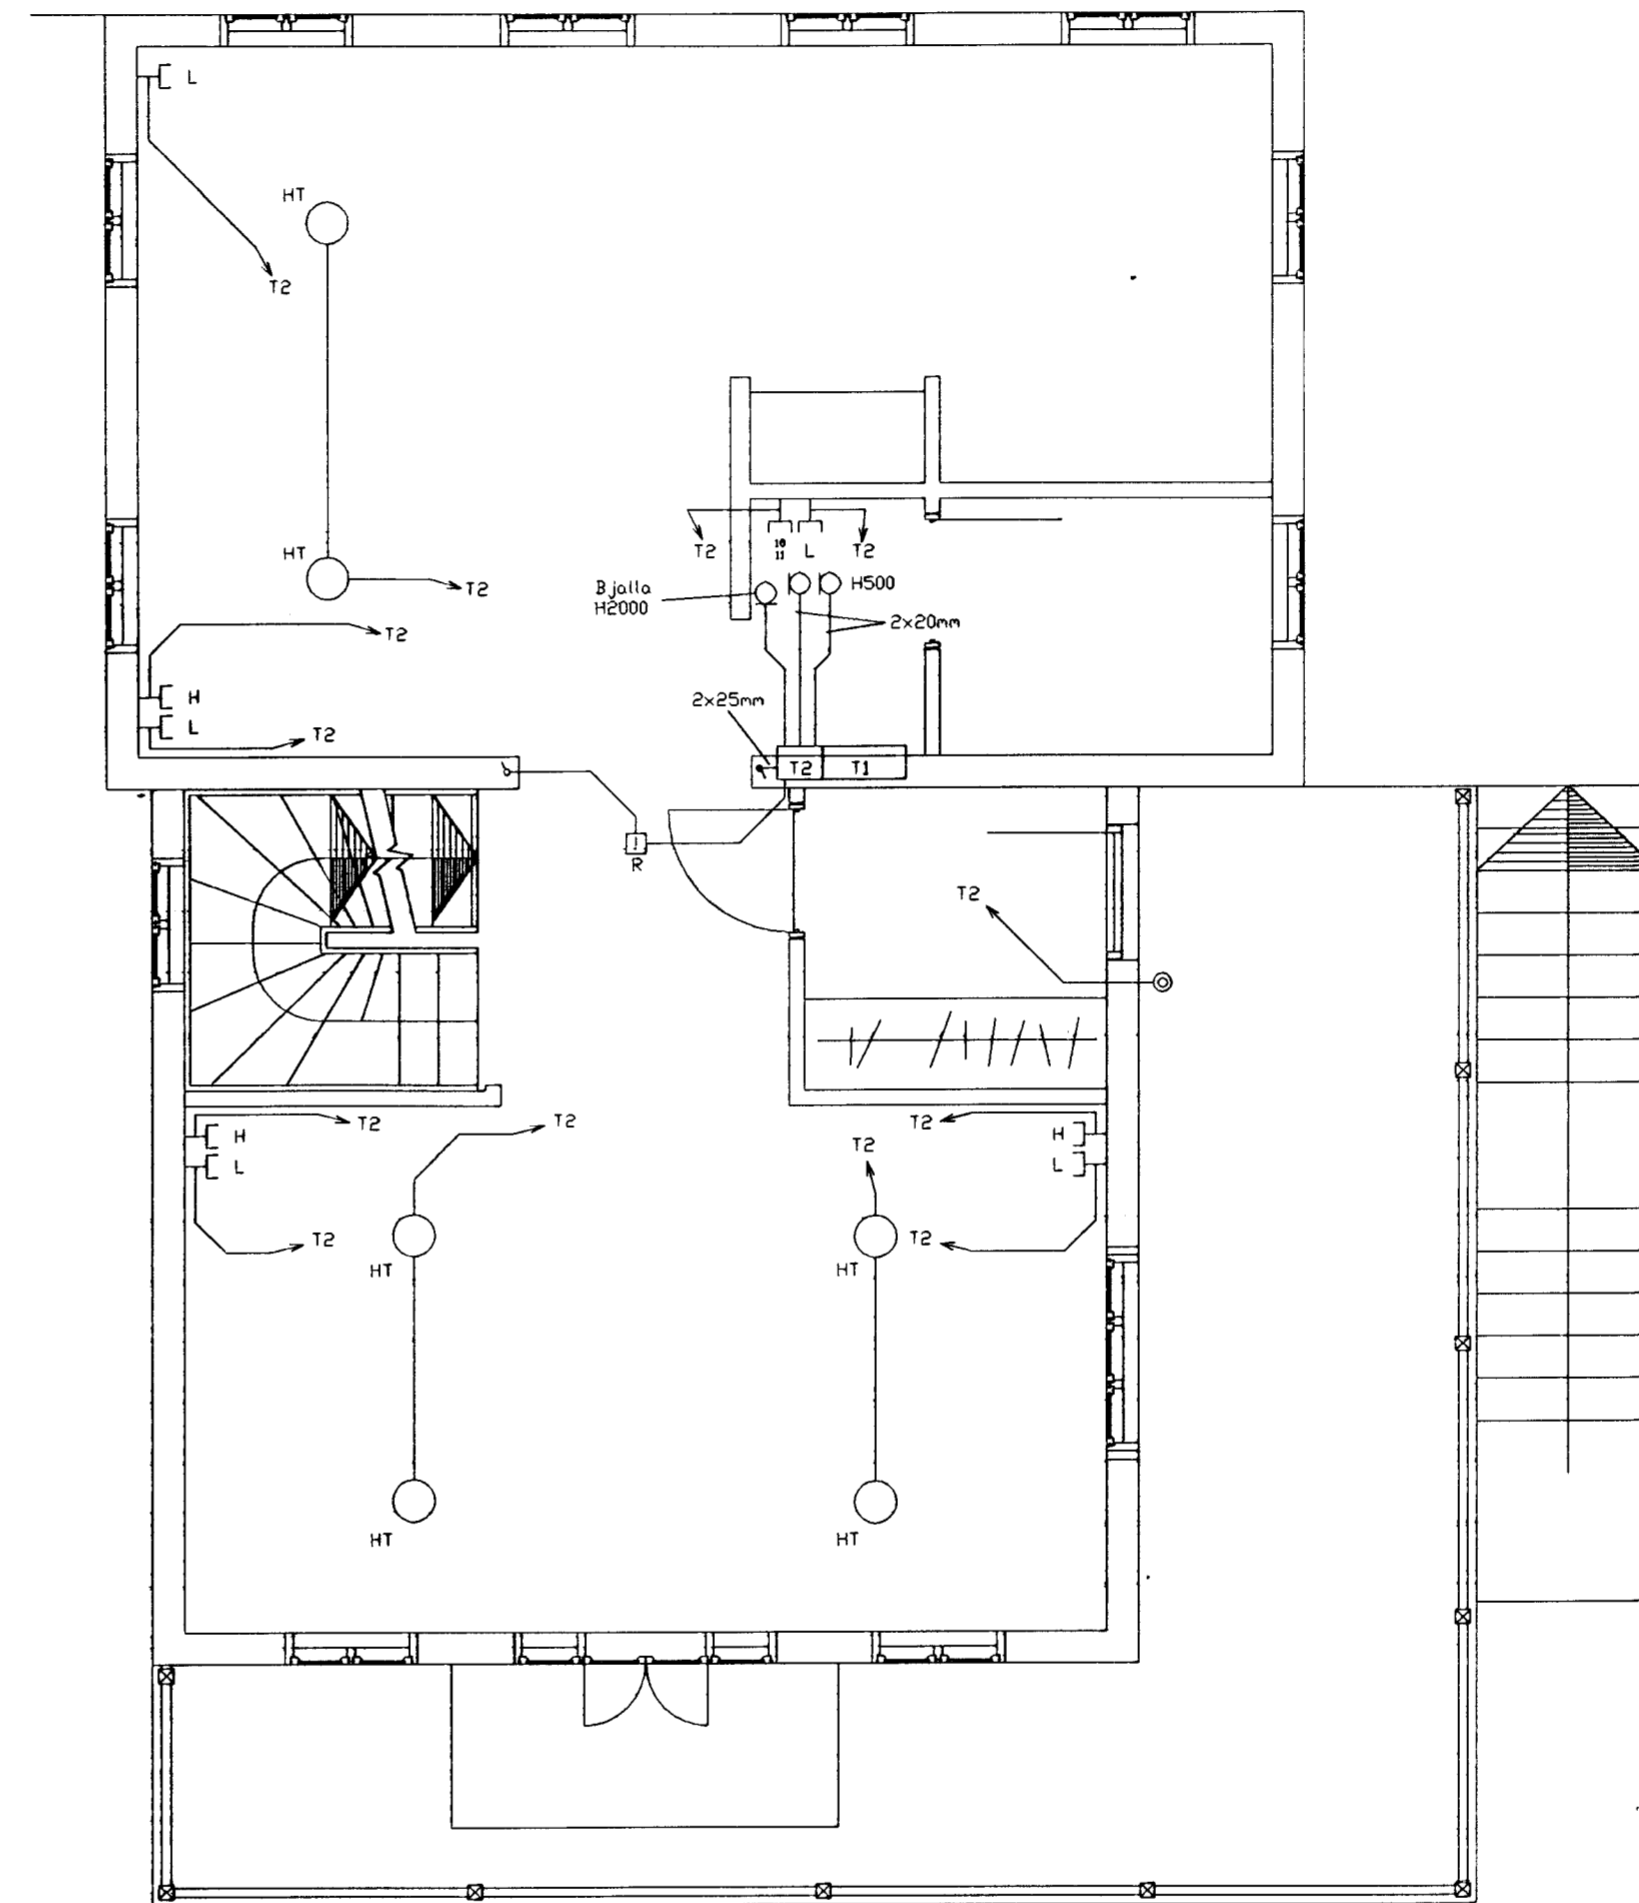

Skýringar:

- L loftstærnall
- H Hjókerf.
- HT hátalarí (Grnfeldur)
- R reykskynjari

GRUNNMYND RISHÆÐAR 1:50

GRUNNMYND HÆÐAR 1:50

GRUNNMYND KJALLARA 1:50

Hannað	13.07.2001	GHJ	<i>[Signature]</i>	Brunnsstígur 7
Teiknað	13.07.2001	JÓE	<i>[Signature]</i>	220 Hafnarfjörður
Samp.	13.07.2001		<i>[Signature]</i>	Jón Örn Stefánsson
Ljósvirki ehf	Löggiltur rafverktaki	Mælikvarði	Blað:	
Guðmundur H. Jónson	Elshöfða 14	1:50	3 of 4	
KT: 300453-5309	Sími: 557-7170 898-8899			