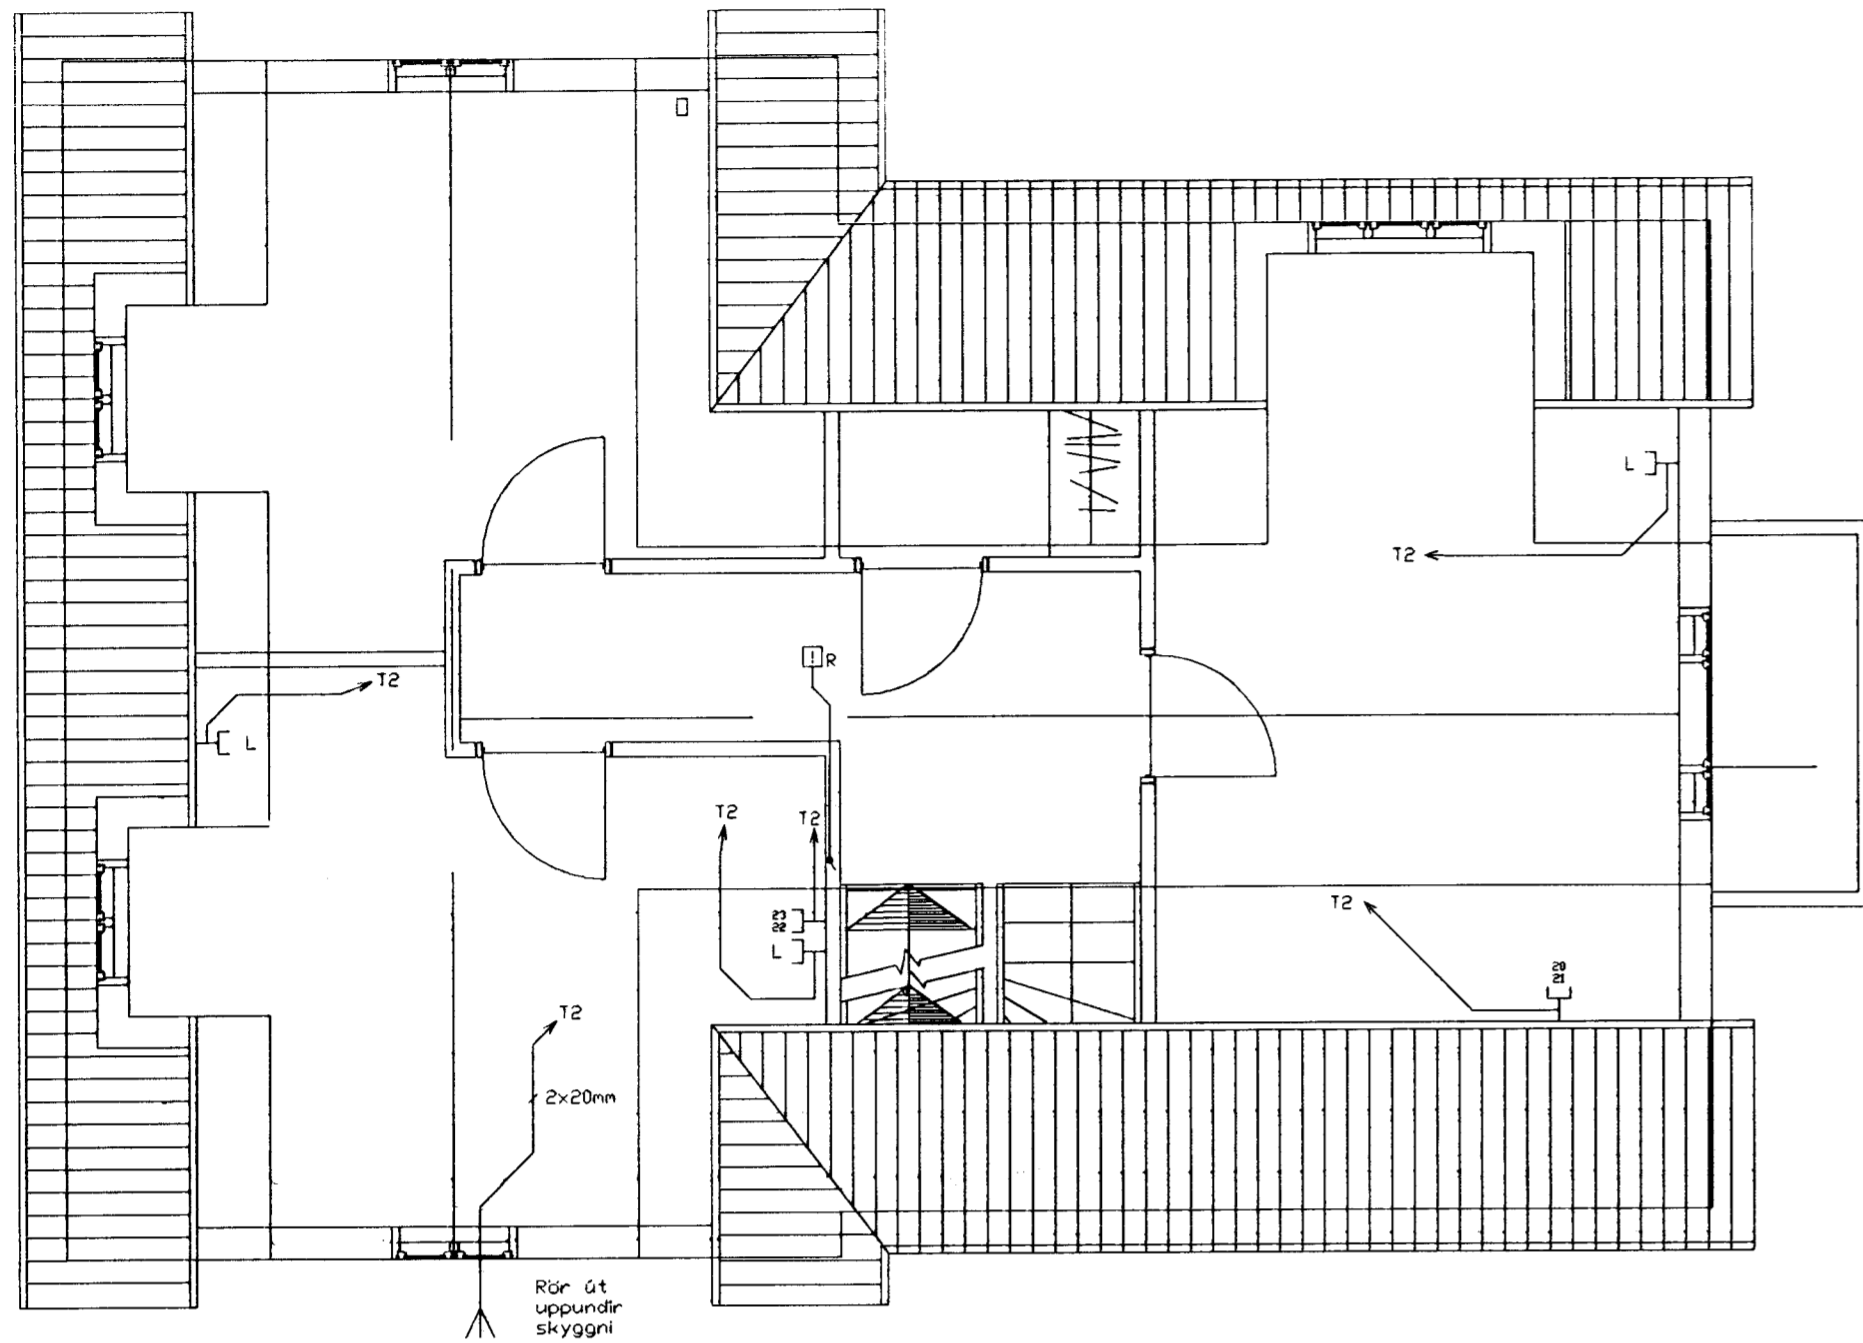

Skýringar:

- L loftstærnall
- H Hjókerf.
- HT hátalarí (Grnfeldur)
- R reykskynjari

GRUNNMYND RISHÆÐAR 1:50

GRUNNMYND HÆÐAR 1:50

GRUNNMYND KJALLARA 1:50

Hannað	13.07.2001	GHJ	<i>[Signature]</i>	Brunnsstígur 7
Teiknað	13.07.2001	JÓE	<i>[Signature]</i>	220 Hafnarfjörður
Samp.	13.07.2001		<i>[Signature]</i>	Jón Örn Stefánsson
Ljósvirki ehf	Löggiltur rafverktaki	Mælikvarði	Blað:	
Guðmundur H. Jónson	Elshöfða 14	1:50	3 of 4	
KT: 300453-5309	Sími: 557-7170 898-8899			