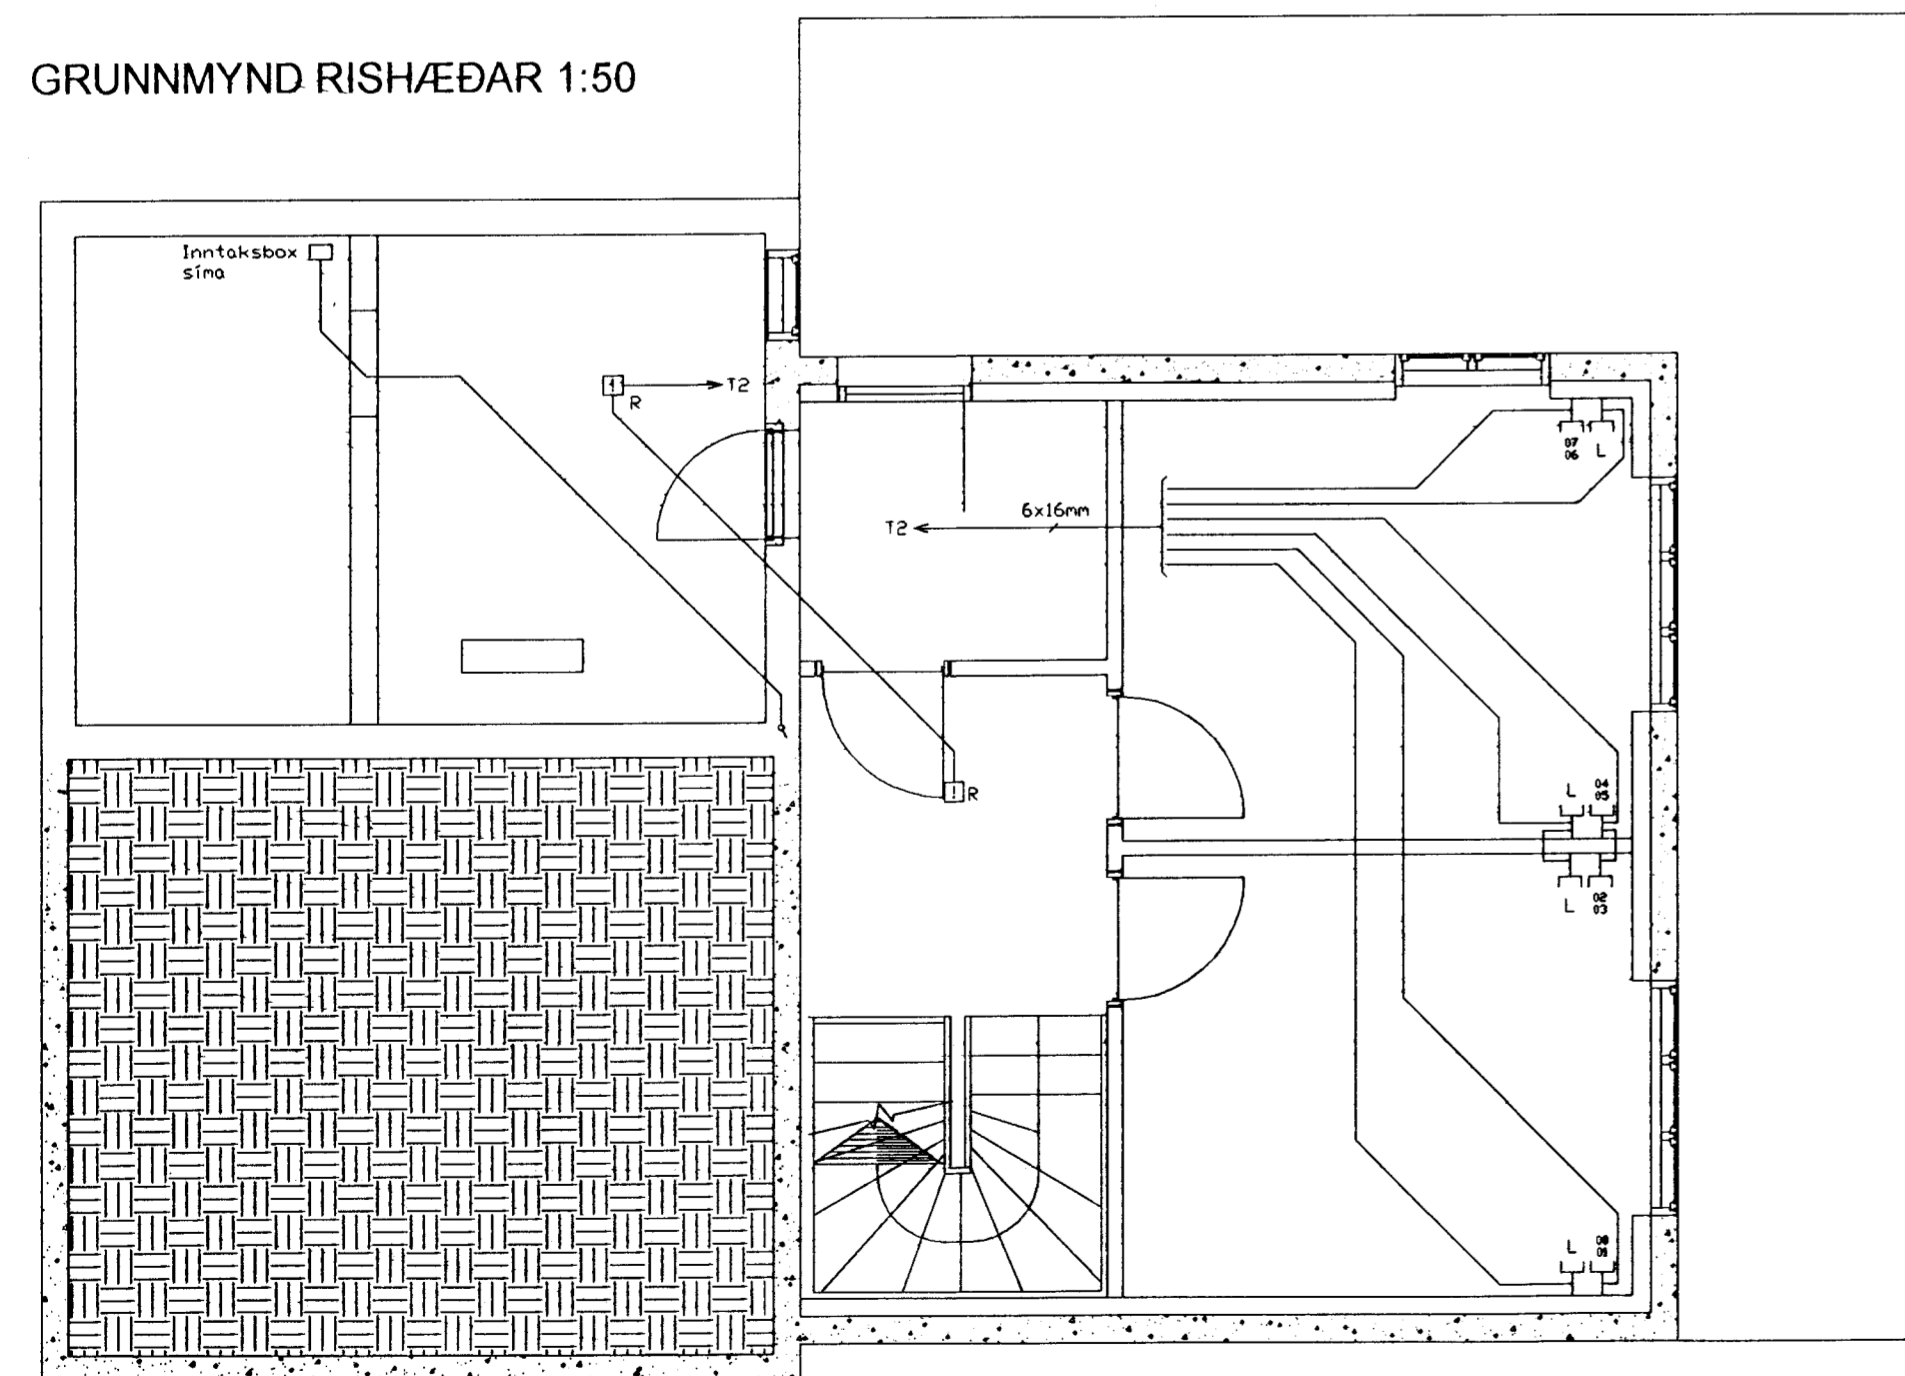

Skýringar:

- L loftstærnall
- H Hjókerf.
- HT hátalarí (Grnfeldur)
- R reykskynjari

GRUNNMYND RISHÆÐAR 1:50

GRUNNMYND HÆÐAR 1:50

GRUNNMYND KJALLARA 1:50

Hannað	13.07.2001	GHJ	<i>[Signature]</i>	Brunnsstígur 7
Teiknað	13.07.2001	JÓE	<i>[Signature]</i>	220 Hafnarfjörður
Samp.	13.07.2001		<i>[Signature]</i>	Jón Örn Stefánsson
Ljósvirki ehf	Löggiltur rafverktaki	Mælikvarði	Blað:	
Guðmundur H. Jónson	Elshöfða 14	1:50	3 of 4	
KT: 300453-5309	Sími: 557-7170 898-8899			