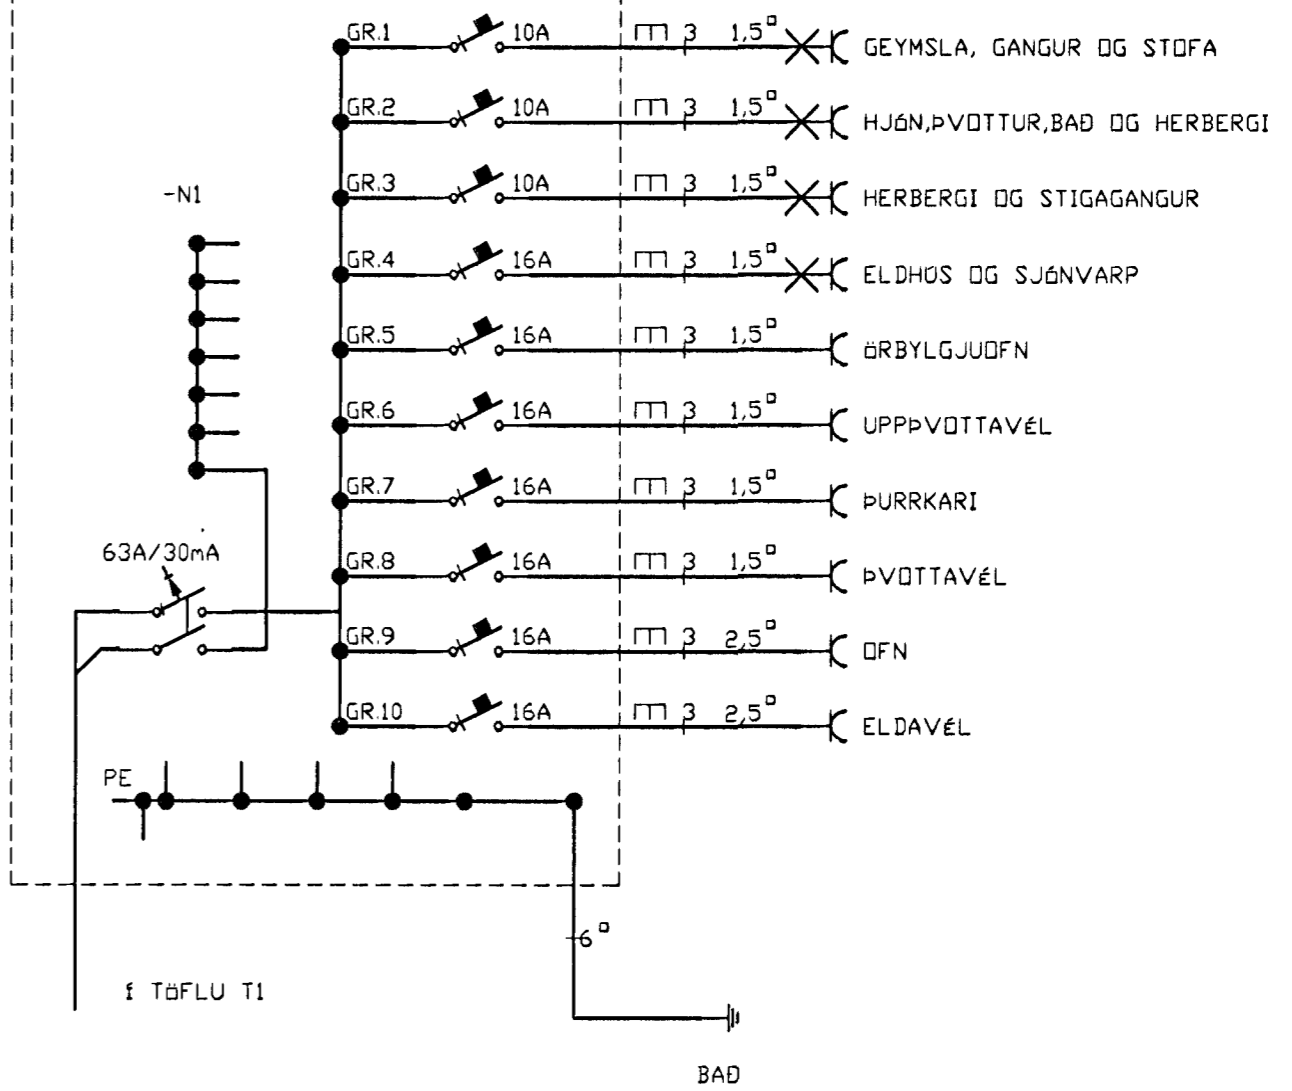

TAFLA T4 OG T5
400/230 VOLTA KERFI

Verkheiti Fagraberg 12 220 Hafnarfirði		
Verkhúti/Verknúmer		
Grunnmynd efr hæð		
Blað.nr. 3/3	Teikningarnúmer	Kvarði 1:50
Hannað SH	Teiknað SH	Dags. 4.feb 2001
Yfirfarir <i>Sigrún Pásson</i>	Sarga <i>Sigrún Pásson</i>	Breyting
Rafteiknistofa Sigrún Pássonar		
Hraunbrún 30 220 Hafnarfirði sími 5651845, 898 0970		