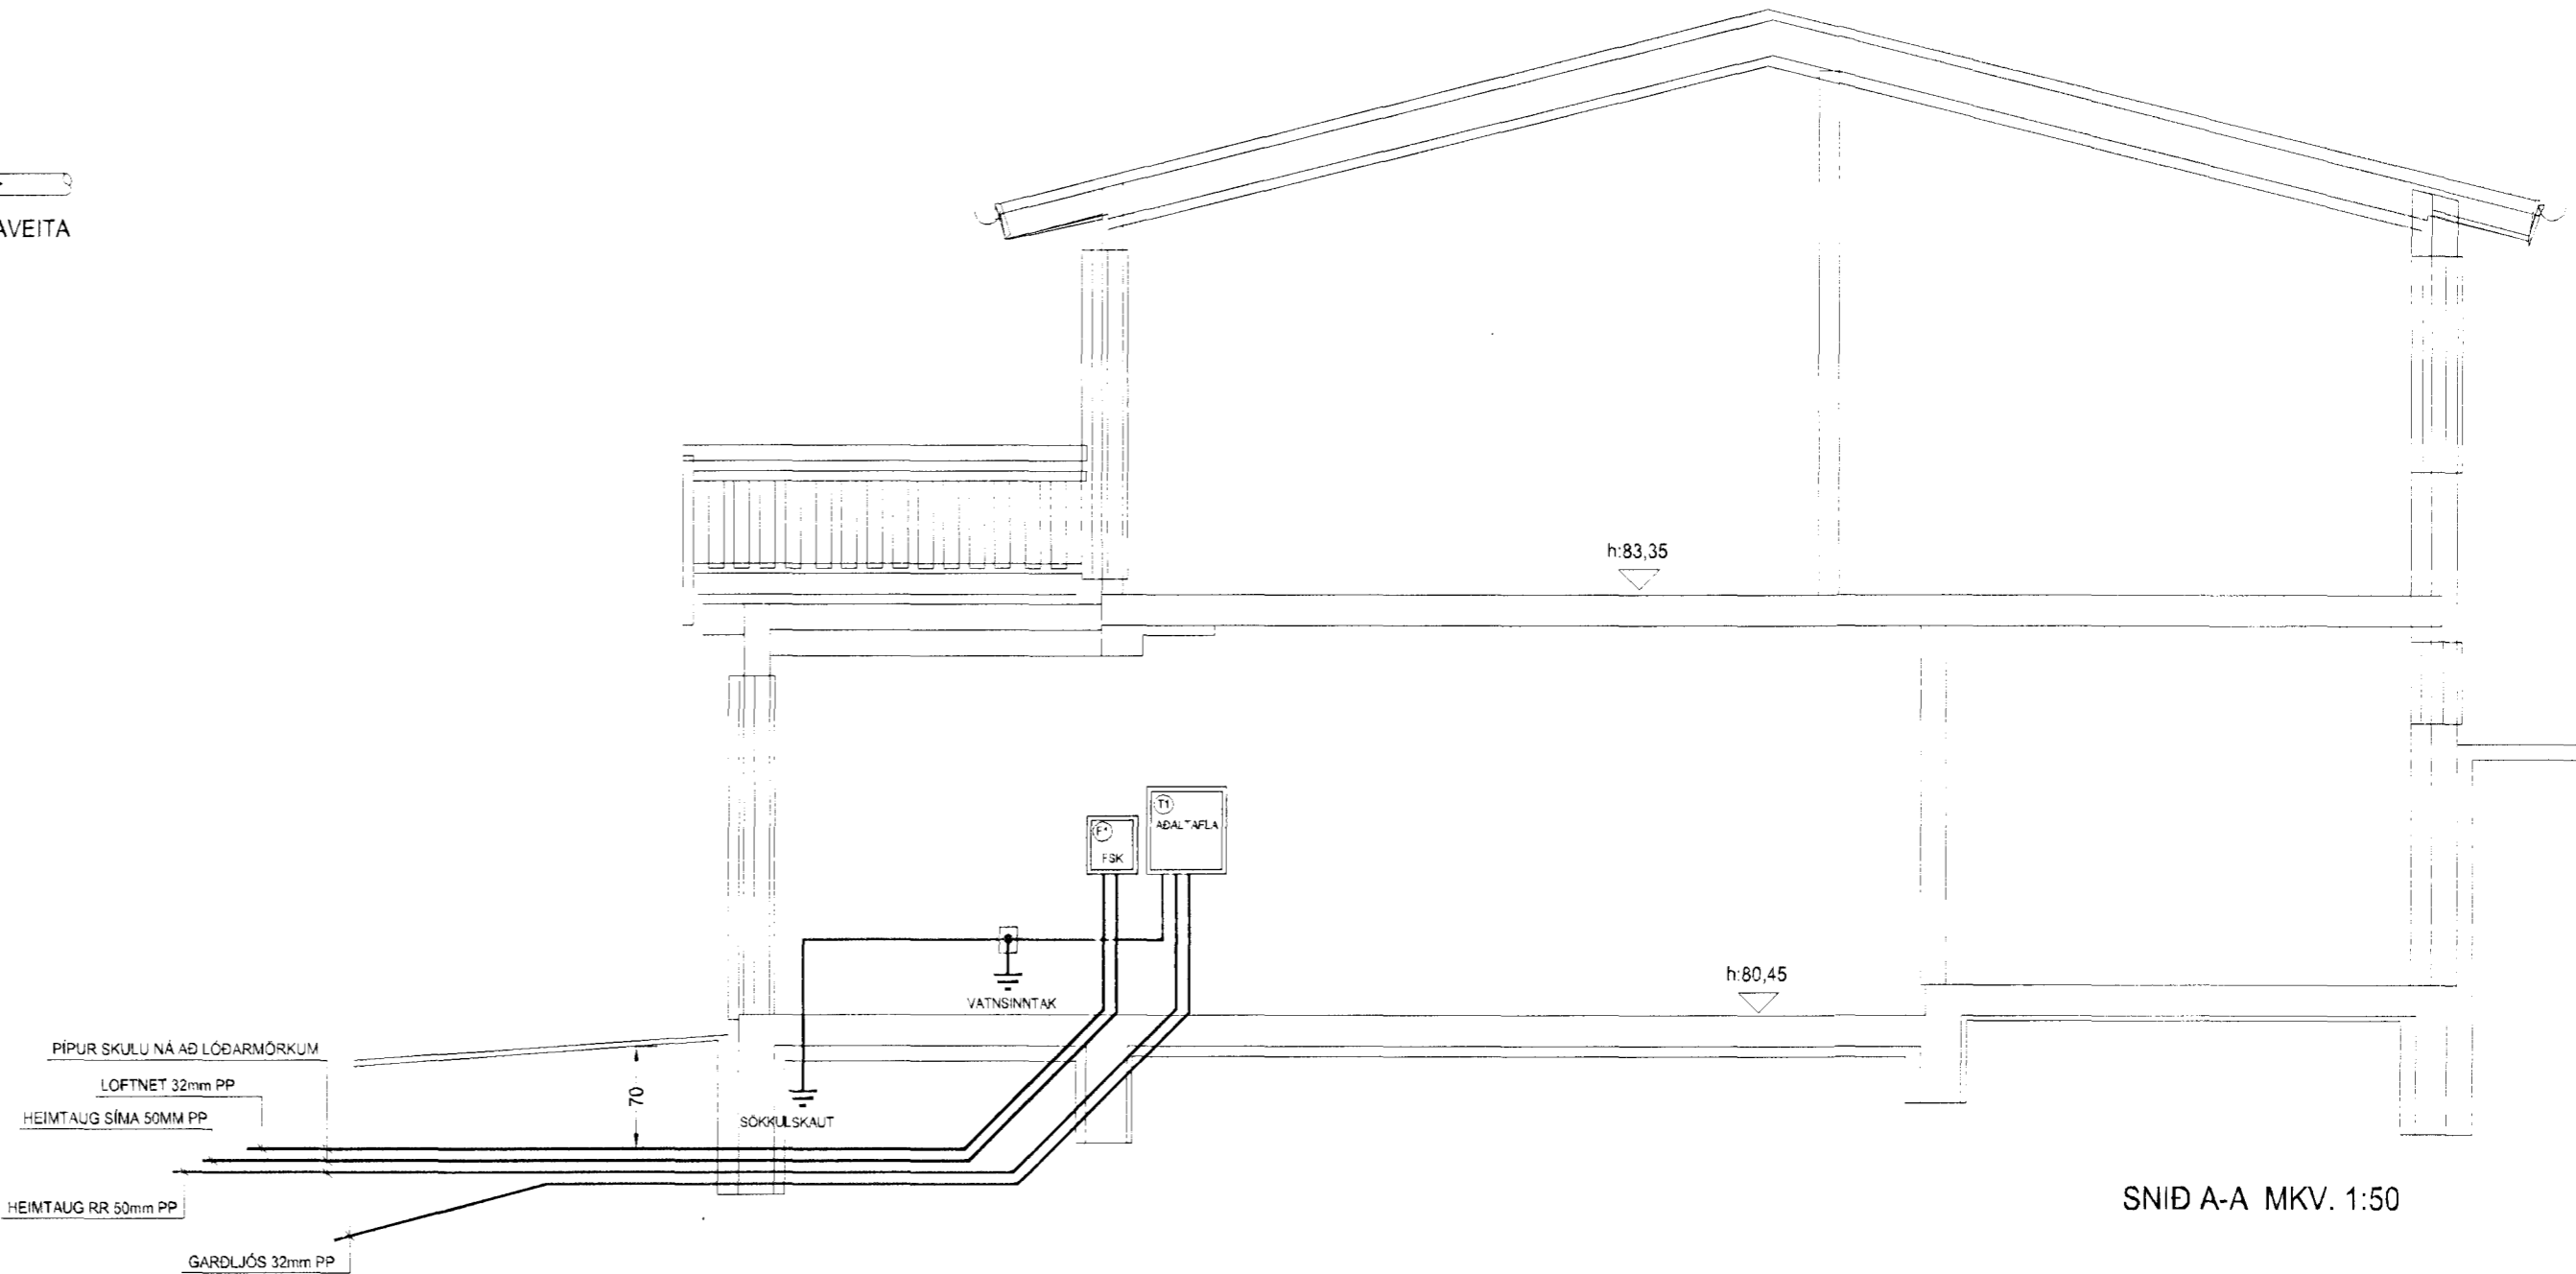

ADALTAFLA

T1
ST. 55 x 65

AFSTÖÐUMYND MKV. 1:500

SNID A-A MKV. 1:50

HELGI KR. EIRIKSSON RAFLAGNAHÖNNUN
Helgi Kr. Eiríksson
 KT. 110156-2789

SKIPHOLT 37, 108 REYKJAVÍK S.568-8388
 E-MAIL: TEIKN@LUMEX.IS

DAGS.	26.04.2001	SÍDA NR.	2 AF 2	HANNAD	HKE	VERKEFNI	GAUKSÁS 19
TEIKN. NR.	AR-02	TÖLVUHEITI	GRGAUKSÁS192123	TEIKNAD	PHS	RAFLÖGN	RAFLÖGN
VERKHLUTI		BREYTING A		YFIRFARID	HKE		
MKV.	1:50 og 1:500	BREYTING B					