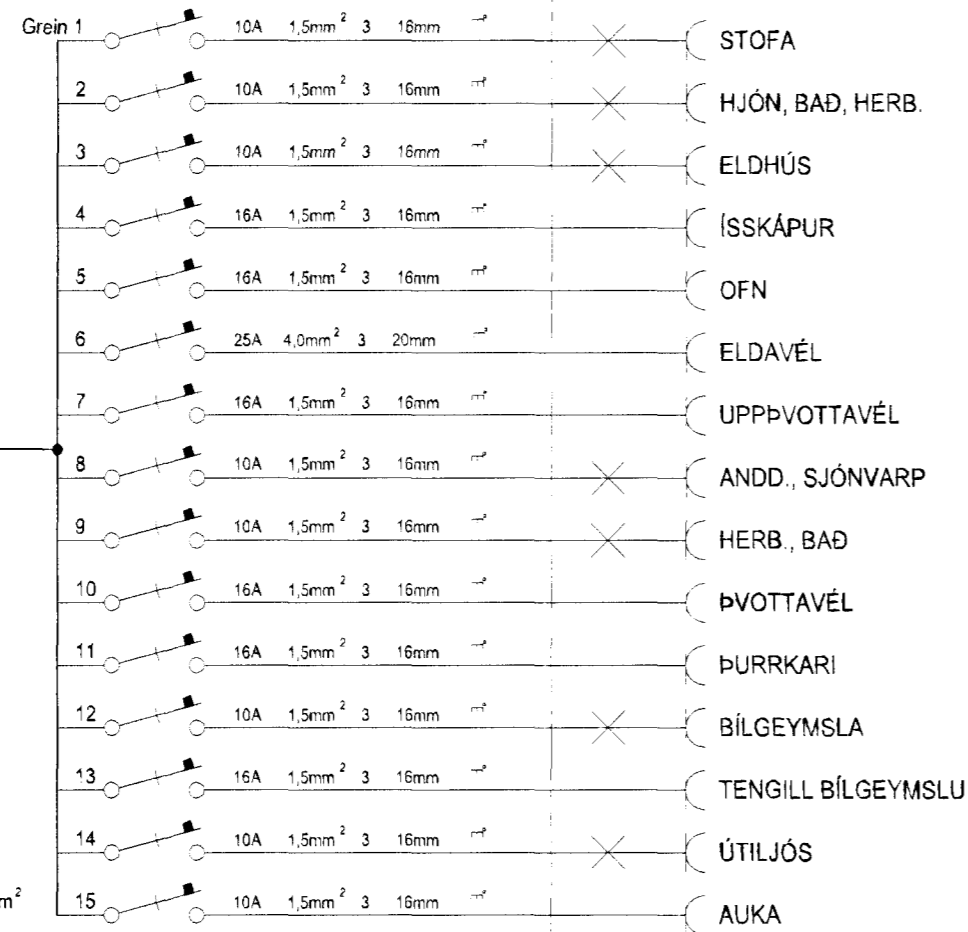

ADALTAFLA

T1
ST. 55 x 65

AFSTÖÐUMYND MKV. 1:500

SNID A-A MKV. 1:50

HELGI KR. EIRIKSSON RAFLAGNAHÖNNUN
Helgi Kr. Eiríksson
 KT. 110156-2789

SKIPHOLT 37, 108 REYKJAVÍK S.568-8388
 E-MAIL: TEIKN@LUMEX.IS

DAGS.	26.04.2001	SÍDA NR.	2 AF 2	HANNAD	HKE	VERKEFNI	GAUKSÁS 19
TEIKN. NR.	AR-02	TÖLVUHEITI	GRGAUKSÁS192123	TEIKNAD	PHS	RAFLÖGN	RAFLÖGN
VERKHLUTI		BREYTING A		YFIRFARID	HKE		
MKV.	1:50 og 1:500	BREYTING B					