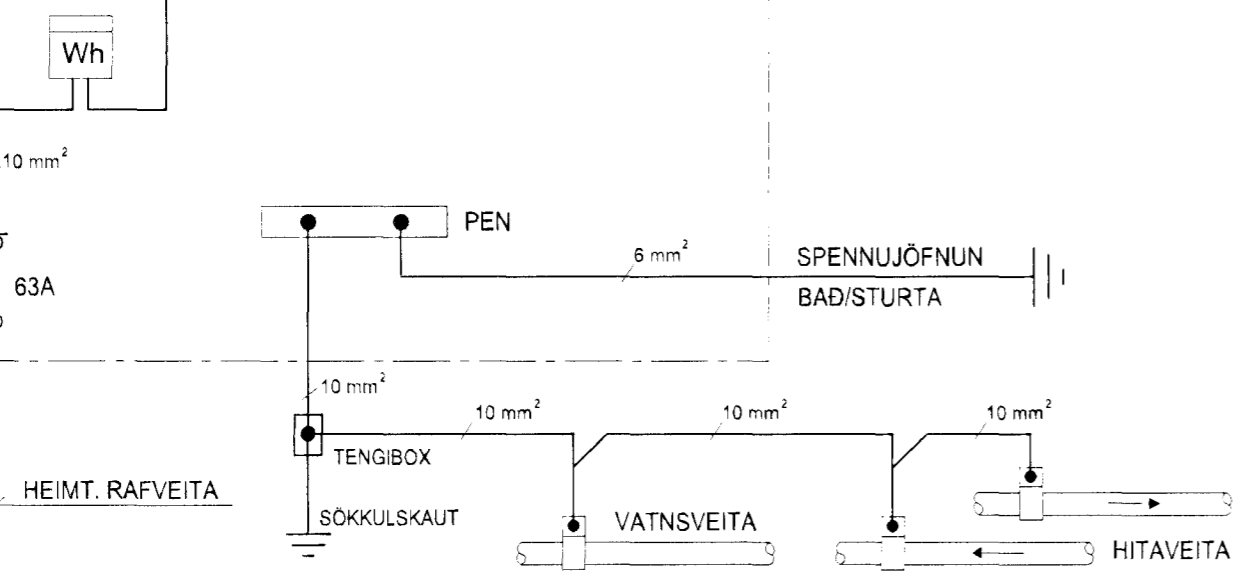

ADALTAFLA

T1
ST. 55 x 65

AFSTÖÐUMYND MKV. 1:500

SNID A-A MKV. 1:50

HELGI KR. EIRIKSSON RAFLAGNAHÖNNUN
Helgi Kr. Eiríksson
 KT. 110156-2789

SKIPHOLT 37, 108 REYKJAVÍK S.568-8388
 E-MAIL: TEIKN@LUMEX.IS

DAGS.	26.04.2001	SÍDA NR.	2 AF 2	HANNAD	HKE	VERKEFNI	GAUKSÁS 19
TEIKN. NR.	AR-02	TÖLVUHEITI	GRGAUKSÁS192123	TEIKNAD	PHS	RAFLÖGN	RAFLÖGN
VERKHLUTI		BREYTING A		YFIRFARID	HKE		
MKV.	1:50 og 1:500	BREYTING B					