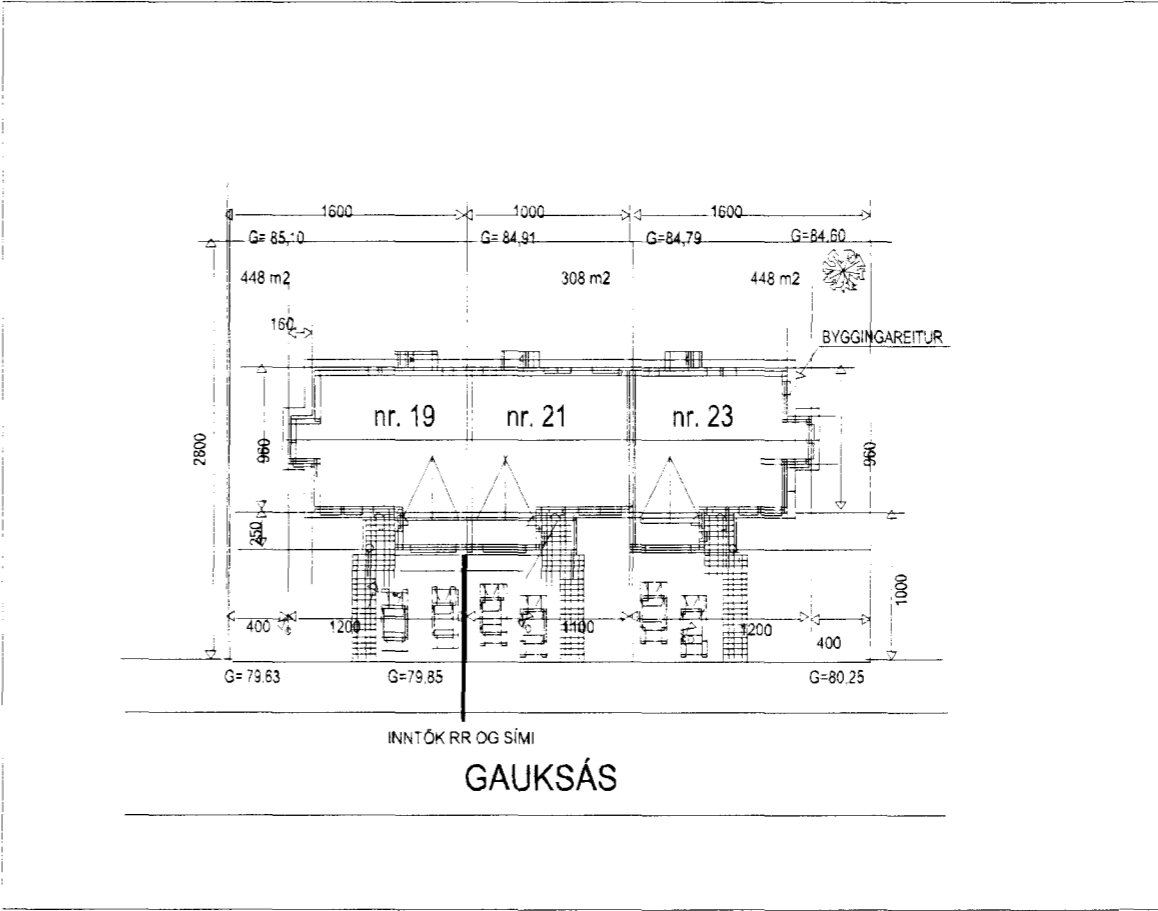

ADALTAFLA

T1
ST. 55 x 65

AFSTÖÐUMYND MKV. 1:500

SNID A-A MKV. 1:50

HELGI KR. EIRIKSSON RAFLAGNAHÖNNUN
Helgi Kr. Eiríksson
 KT. 110156-2789

SKIPHOLT 37, 108 REYKJAVÍK S.568-8388
 E-MAIL: TEIKN@LUMEX.IS

DAGS.	26.04.2001	SÍDA NR.	2 AF 2	HANNAD	HKE	VERKEFNI	GAUKSÁS 19
TEIKN. NR.	AR-02	TÖLVUHEITI	GRGAUKSÁS192123	TEIKNAD	PHS	RAFLÖGN	RAFLÖGN
VERKHLUTI		BREYTING A		YFIRFARID	HKE		
MKV.	1:50 og 1:500	BREYTING B					