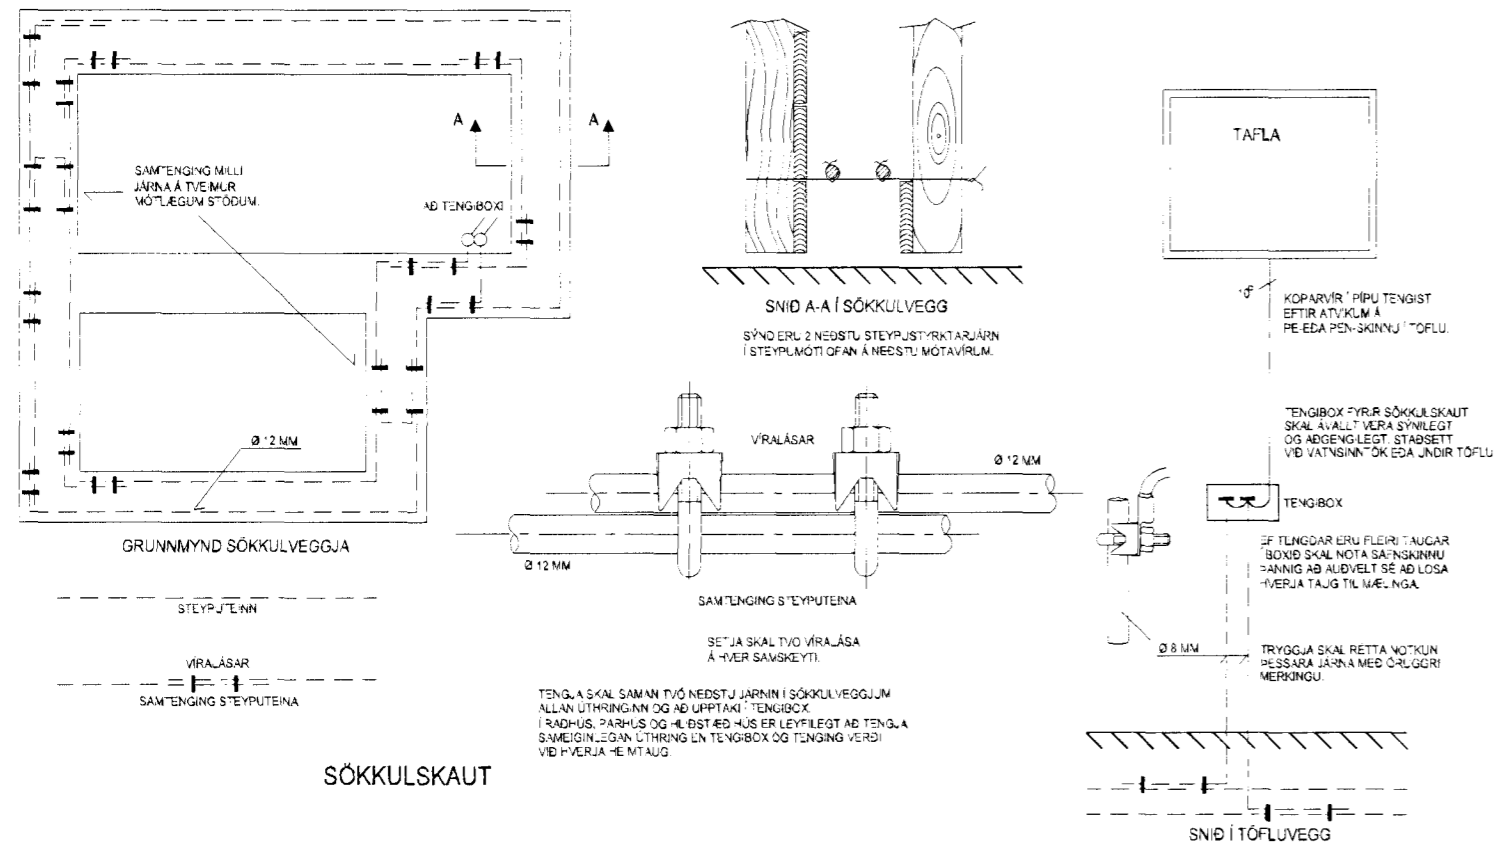

ADALTAFLA

T1
ST. 55 x 65

AFSTÖÐUMYND MKV. 1:500

SNID A-A MKV. 1:50

HELGI KR. EIRIKSSON RAFLAGNAHÖNNUN
Helgi Kr. Eiríksson
 KT. 110156-2789

SKIPHOLT 37, 108 REYKJAVÍK S.568-8388
 E-MAIL: TEIKN@LUMEX.IS

DAGS.	26.04.2001	SÍDA NR.	2 AF 2	HANNAD	HKE	VERKEFNI	GAUKSÁS 19
TEIKN. NR.	AR-02	TÖLVUHEITI	GRGAUKSÁS192123	TEIKNAD	PHS	RAFLÖGN	RAFLÖGN
VERKHLUTI		BREYTING A		YFIRFARID	HKE		
MKV.	1:50 og 1:500	BREYTING B					