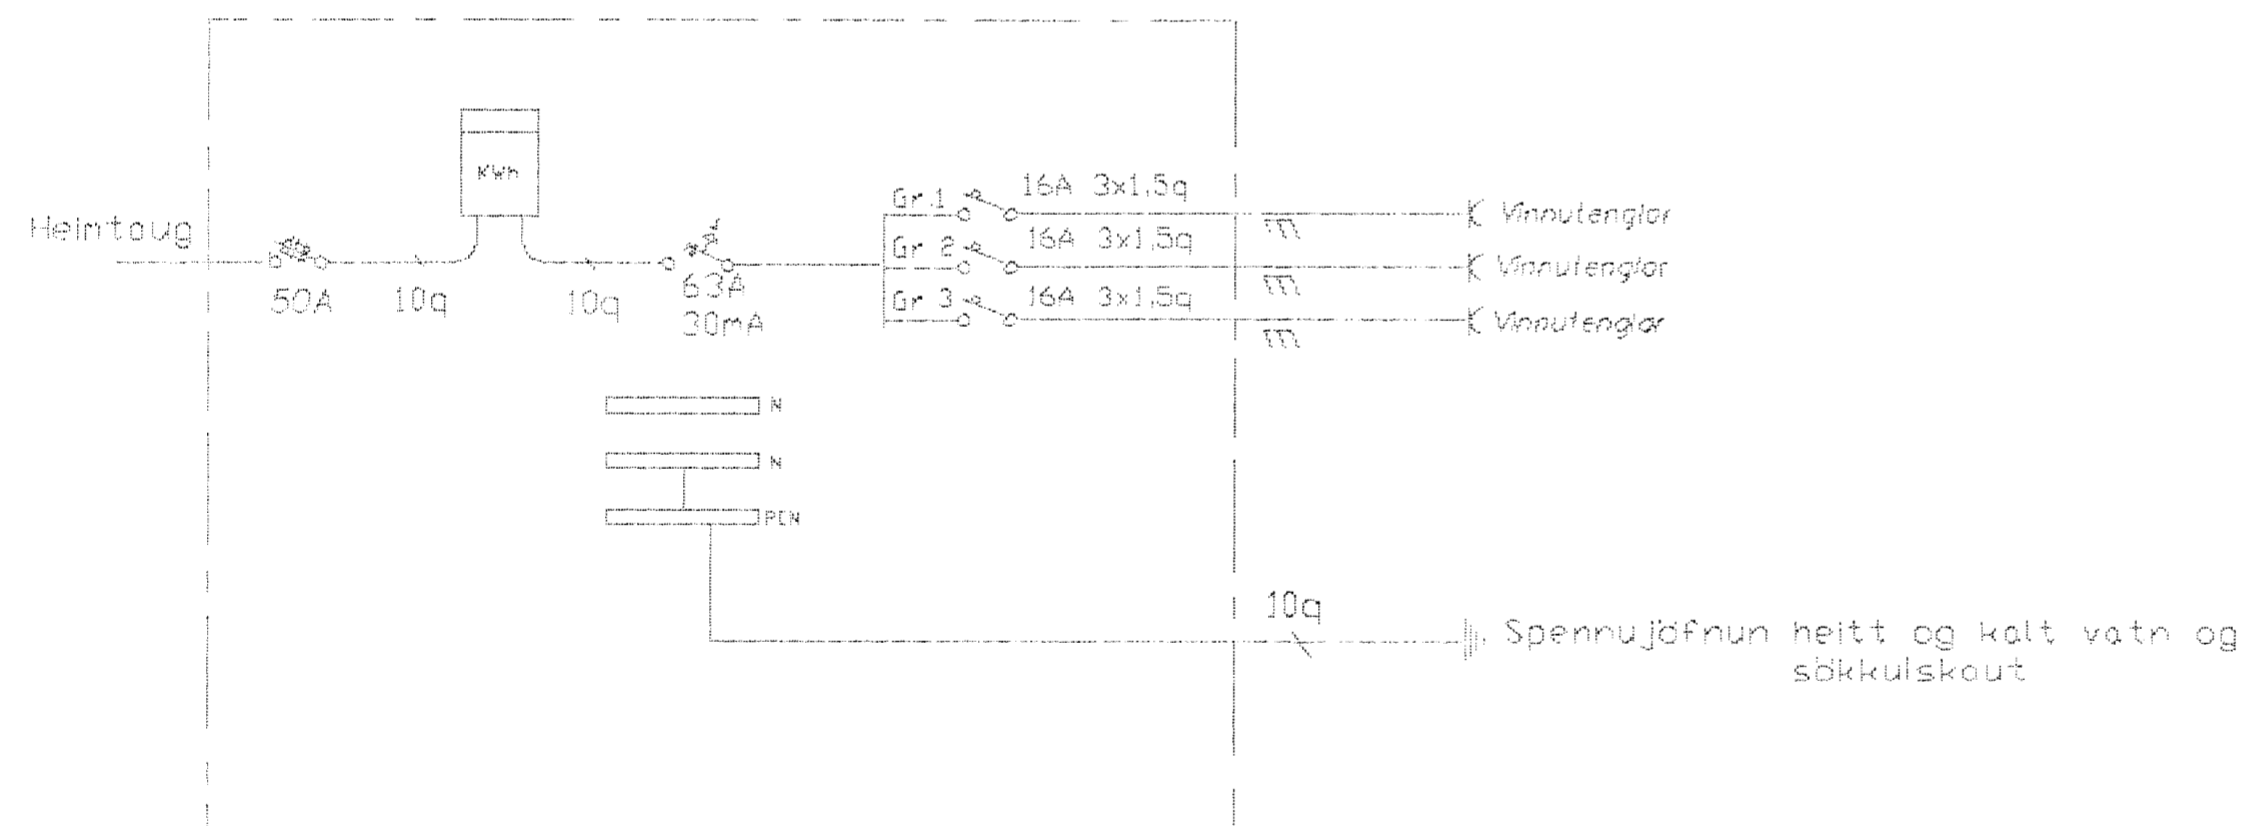

ÖLL INNTAKSRÖR SKULU
NÁ ÚT FYRIR LÓÐAMÖRK.

Sniðmynd mkv.1:100

ÖLL INNTAKSRÖR SKULU
NÁ ÚT FYRIR LÓÐAMÖRK.

Afstöðumynd
Merkvarði 1:500

Tafla einlínumynd

HÚSVEITA TENGIST Á FASA T.

Teiknað 19.08.01	Gauksás 59	
Heimtaugateikning	Hafnarfirði	
	Hallgrímur Valberg Löggitur rafloagnahönnuður	
Blað 2 of 2	290761-3959 Sími 8960698	
	<i>Hallgrímur Valberg</i>	