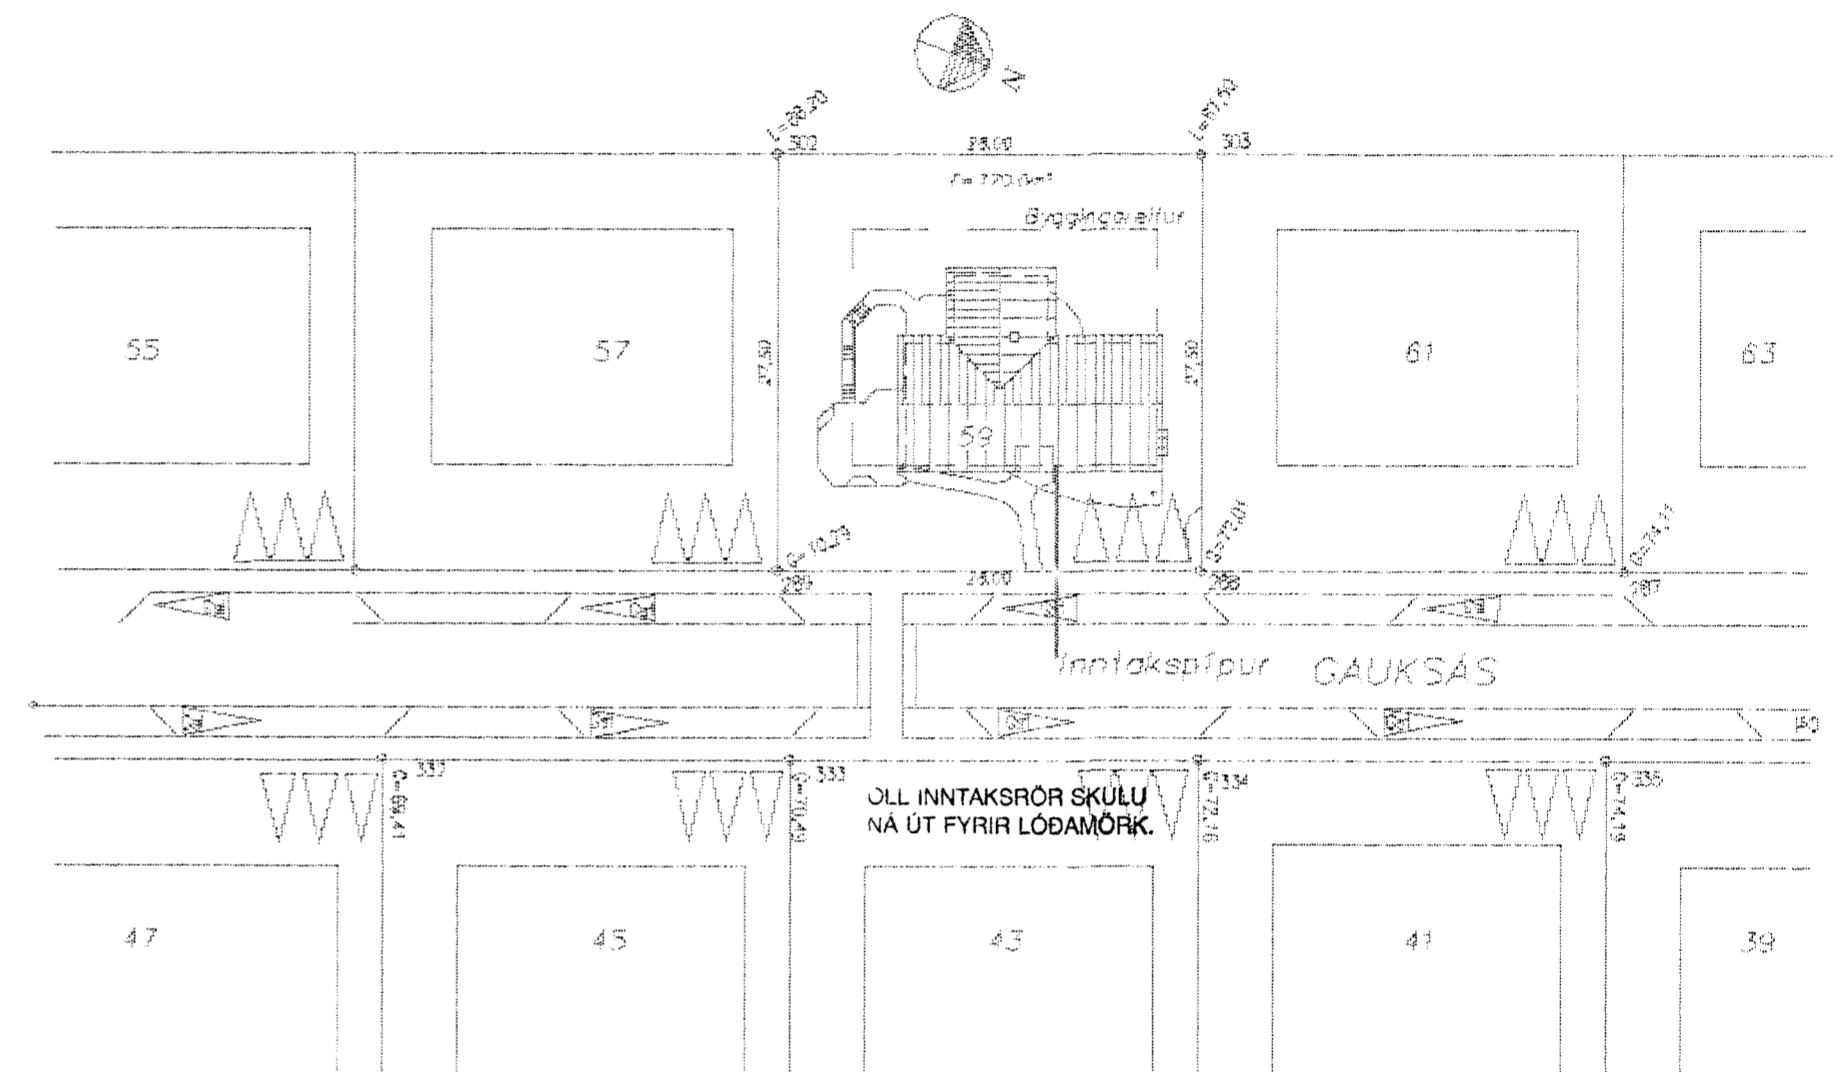

ÖLL INNTAKSRÖR SKULU
NÁ ÚT FYRIR LÓÐAMÖRK.

Sniðmynd mkv.1:100

ÖLL INNTAKSRÖR SKULU
NÁ ÚT FYRIR LÓÐAMÖRK.

Afstöðumynd
Merkvarði 1:500

Tafla einlínumynd

HÚSVEITA TENGIST Á FASA T.

Teiknað 19.08.01	Gauksás 59	
Heimtaugateikning	Hafnarfirði	
	Hallgrímur Valberg Löggitur rafloagnahönnuður	
Blað 2 of 2	290761-3959 Sími 8960698	
	<i>Hallgrímur Valberg</i>	