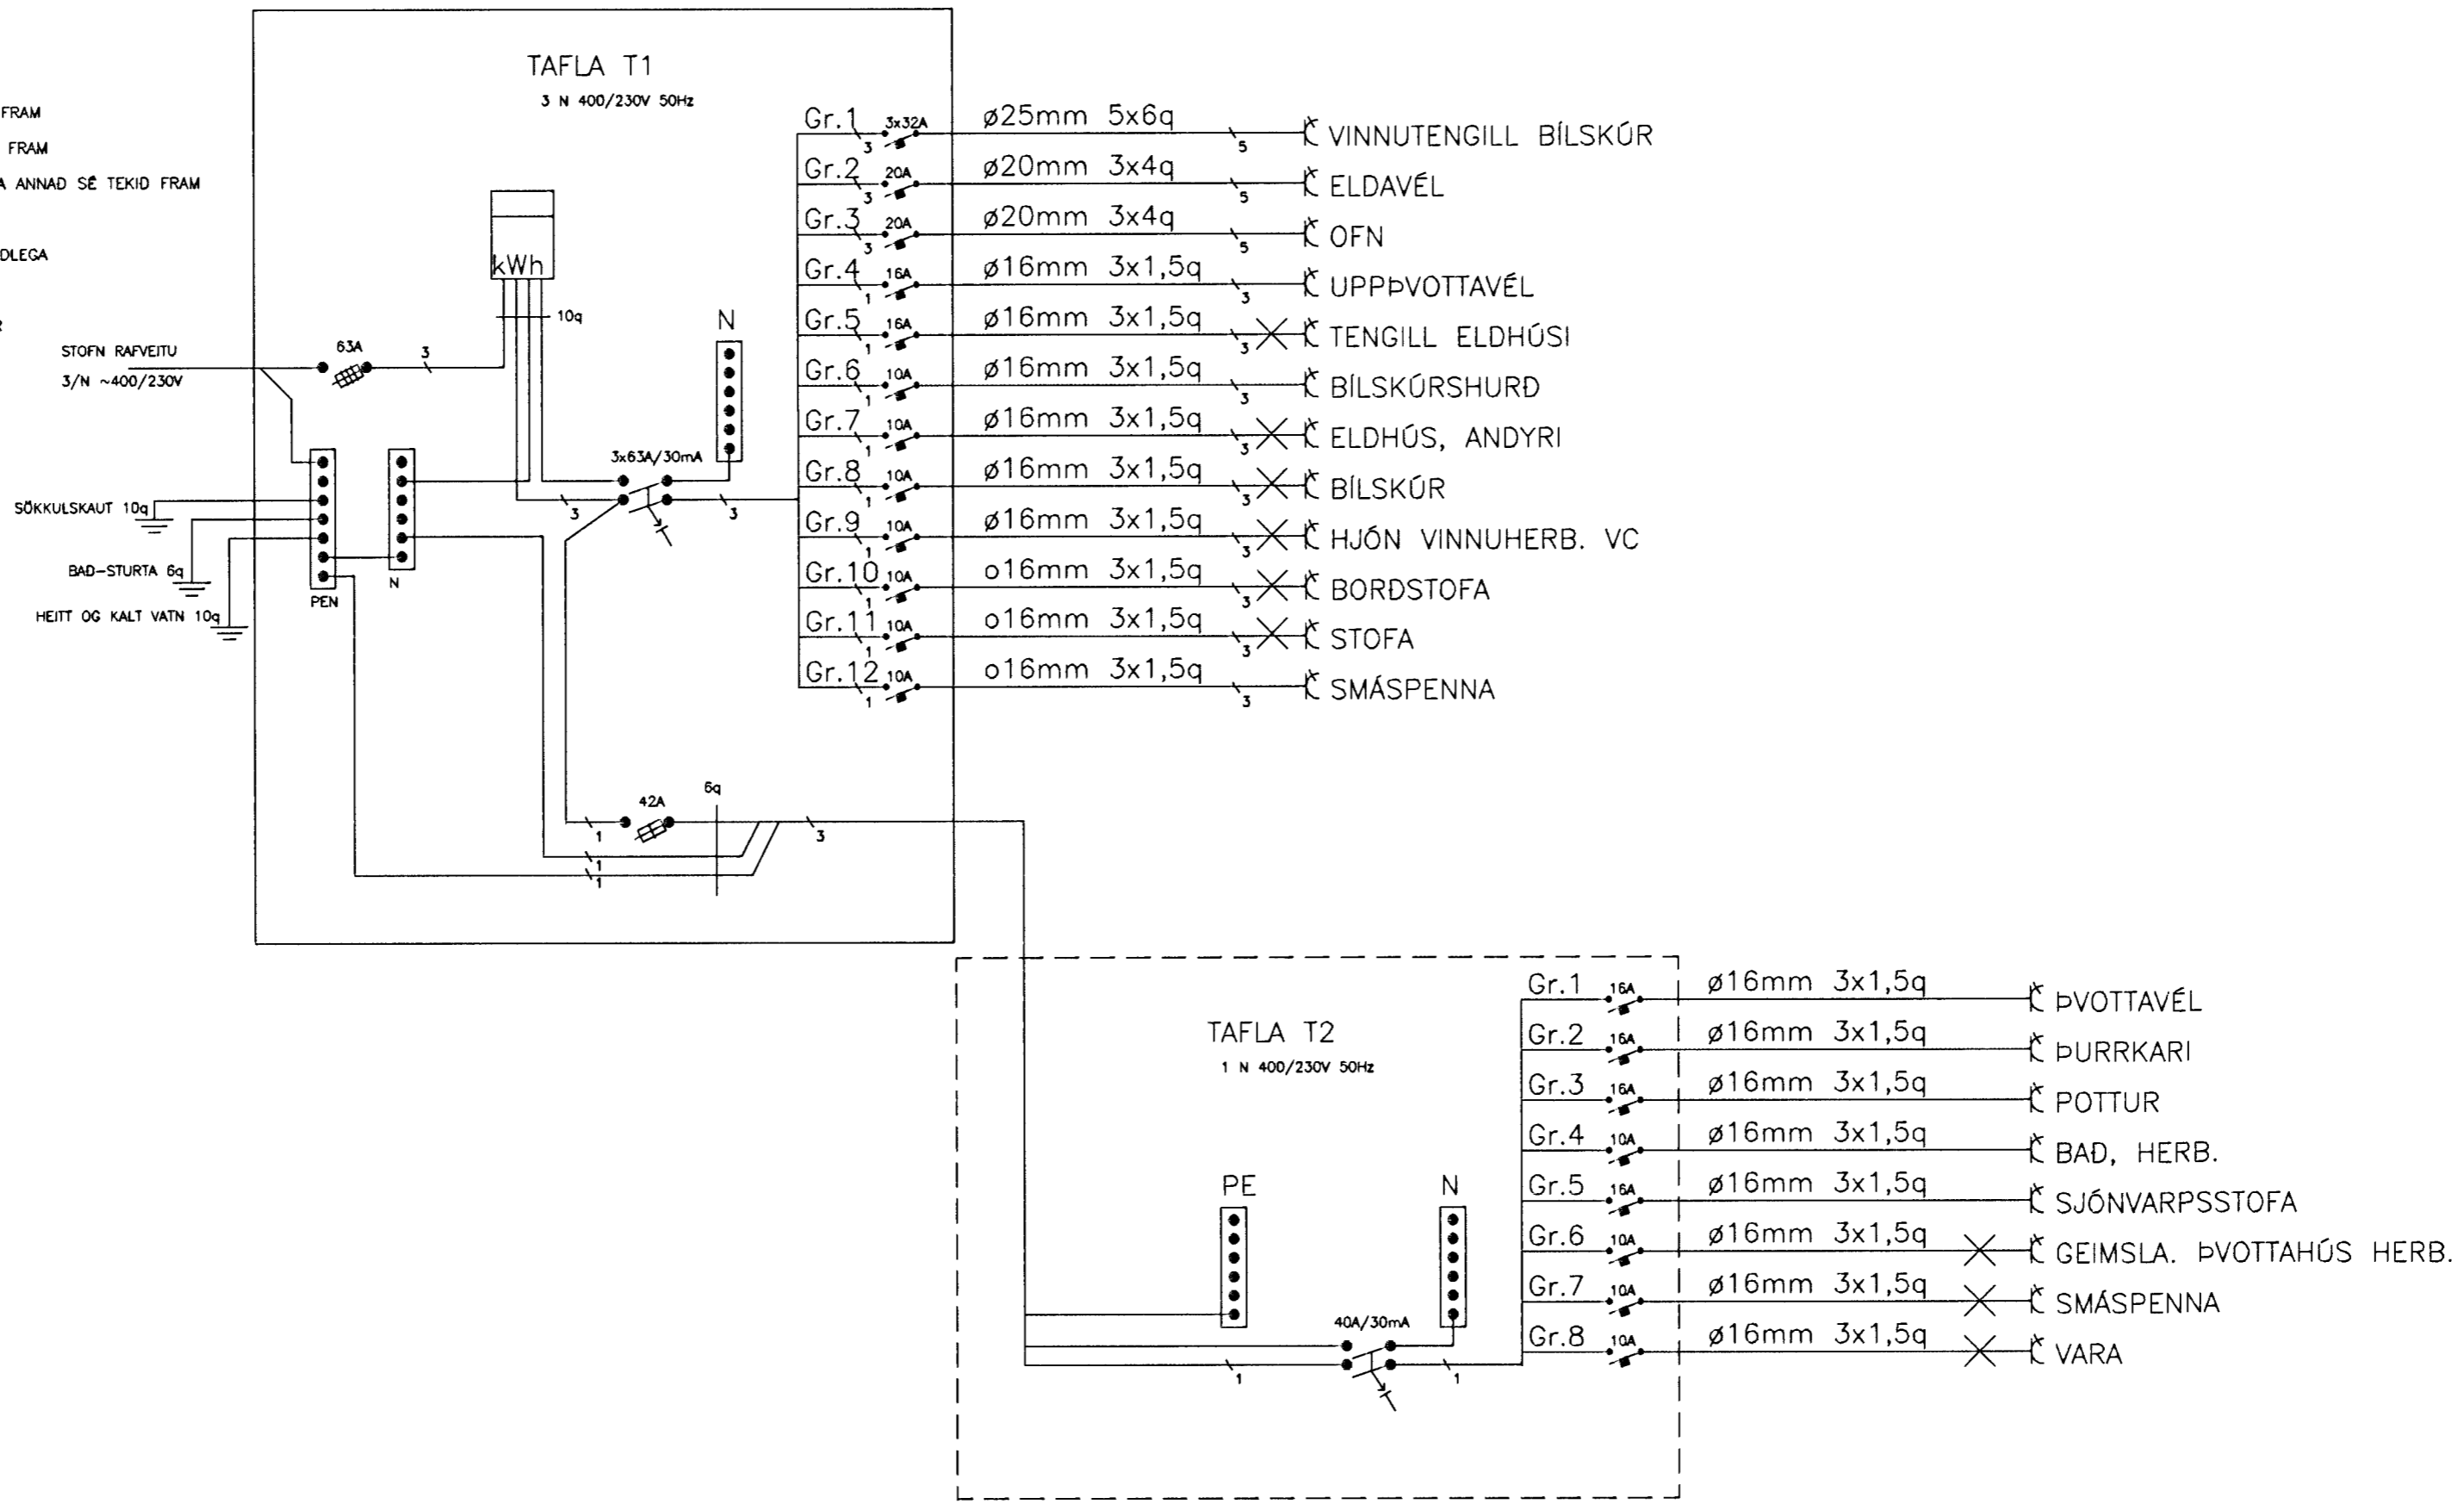

SKÝRINGAR:

ALLAR PÍPUR ERU 16mm OG VIR 1,5q NEMA ANNAD SÉ TEKID FRAM
 HEDIR ROFA FRÁ FULLFRÁGENGNU GÓLFI 110cm NEMA ANNAD SÉ TEKID FRAM
 HEDIR TENGLA FRÁ FULLFRÁGENGNU GÓLFI 20cm NEMA ANNAD SÉ TEKID FRAM
 HEDIR SÍMA OG LOFTNETSTENGLA FRÁ FULLFRÁGENGNU GÓLFI 20cm NEMA ANNAD SÉ TEKID FRAM
 TIL SNERTISPENNULYARNAR SKAL NOTA NÓLLUN OG LEKA STRAUMSVÖRN
 MÁLMHLUTA LAGNA, TÆKJA, LAMPA OG RAFBÚNADAR SKAL JARDBINDA VANDLEGA
 JARDBINDA SKAL PÍPUKERFI FYRIR HEITA OG KALDA VATNSKERFI
 ÖLL TÁKN ERU TÁKNRÉN OG BER AD SAMRÉMA LAGNIR AD TÆKJUM EFTIR
 ADSTÆÐUM Á STADNUM OG EFTIR SÉRUPPDRÁTTUM