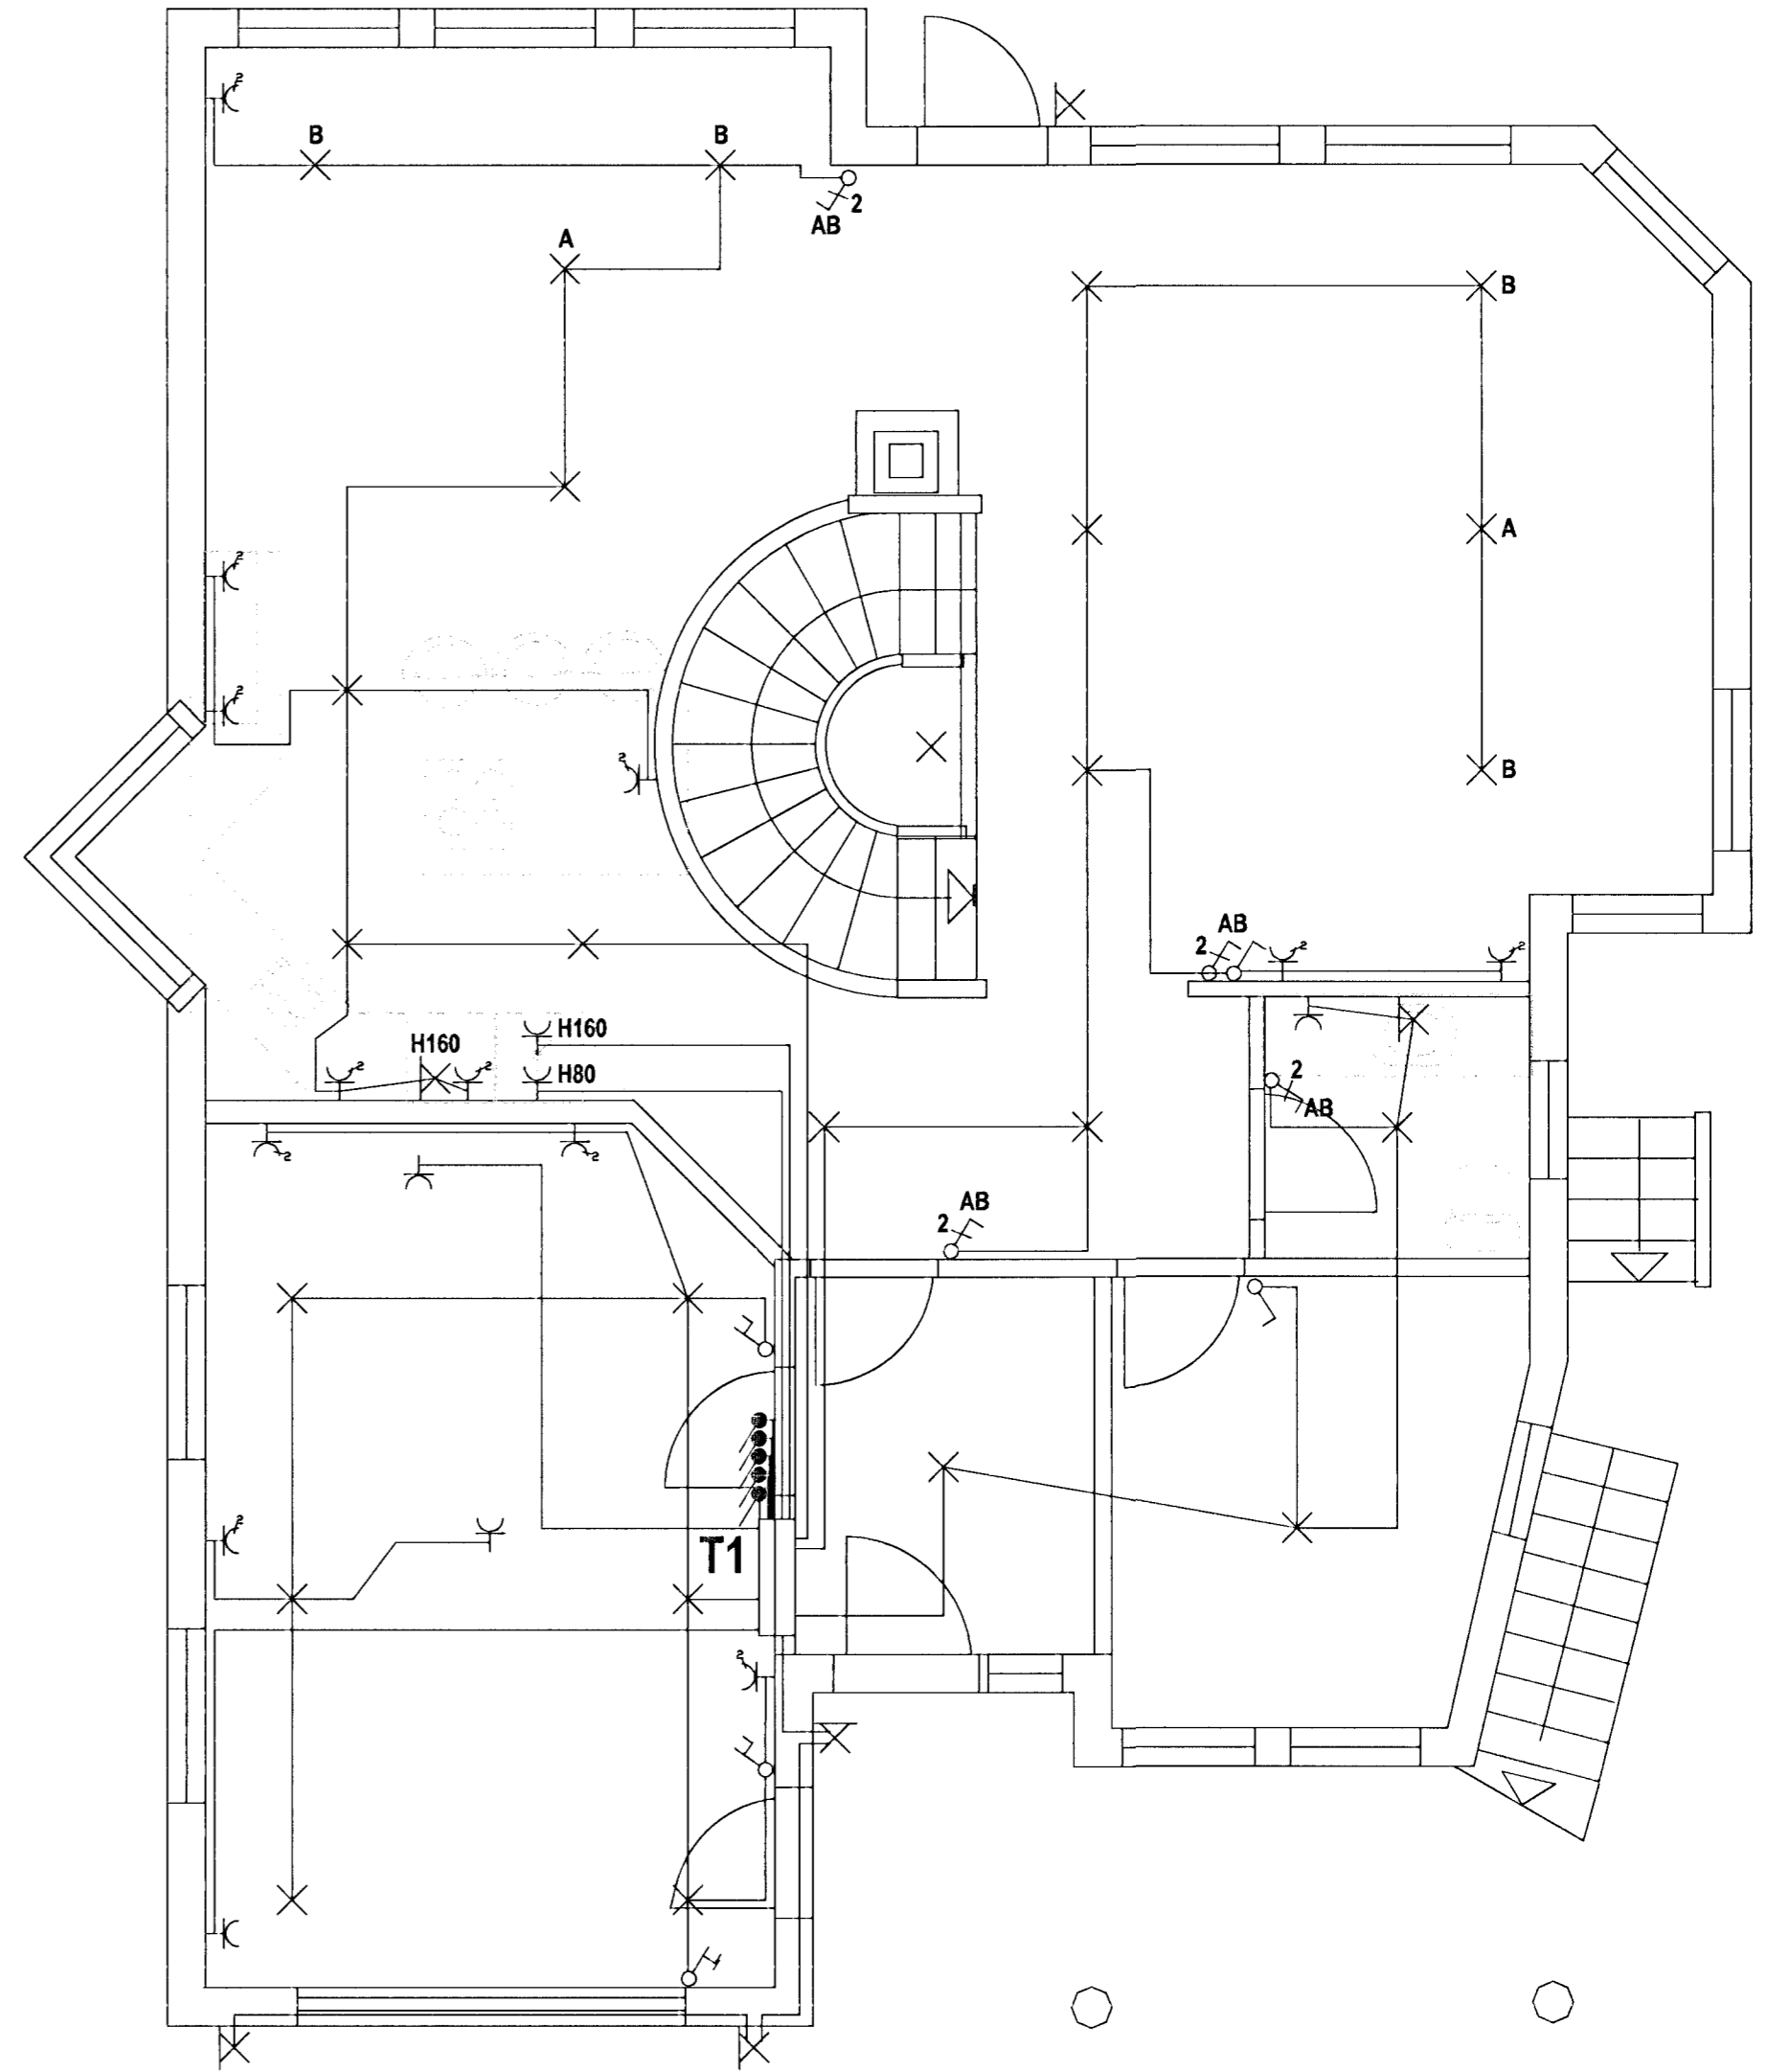

SKÝRINGAMYNDIR AF SÖKKULSKAUTI ERU EKKI Í MÆLIKVARDA

Sökkuljárn að tengiboxi sbr. sérmynd

BREYTING A:	DAGS:	BREYTING B:	DAGS:	BREYTING C:	DAGS:	HANNAÐ:	YFIRFARID:	DAGS:	SKRÁARNAFN:	VERKHEITI:	Stv. rafhönnun EYJARSLÓÐ 9 101 REYKJAVÍK 565-0920 894-0638	BLAÐ NR:
KVARÐI:	1/50					KMH	HE	Ágú. 01	0108-01A2-03	Hörgsholt 19		2/4
0 5 10 15 20 25 cm						SAMDYKKT <i>Selvi Þorsteinsson</i>		TEIKNAÐ:	KMH	VERKHLUTI:	Sökkulskaut Lágspenna 2.H	BREYTING: