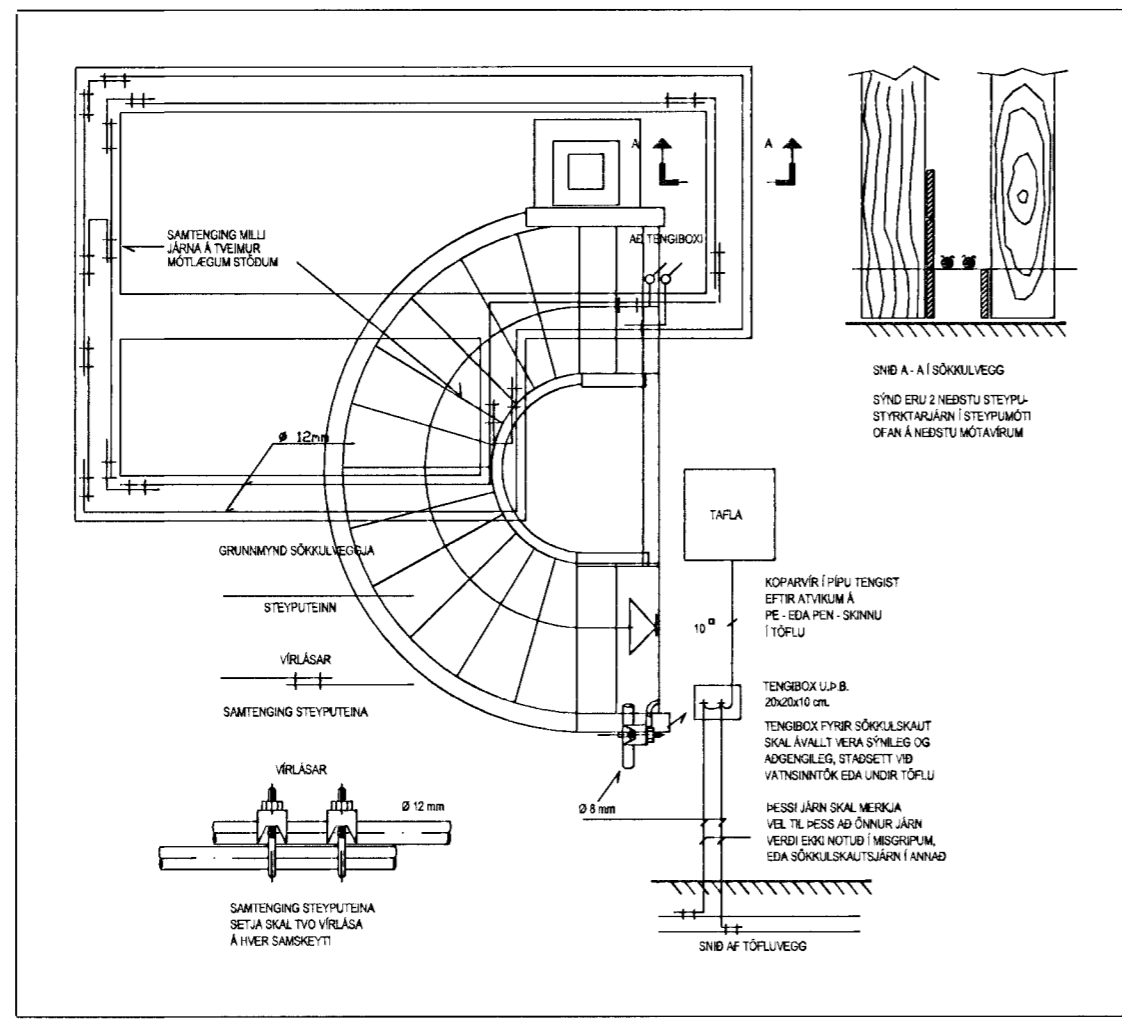

SKÝRINGAMYNDIR AF SÖKKULSKAUTI ERU EKKI Í MÆLIKVARDA

Sökkuljárn að tengiboxi sbr. sérmynd

BREYTING A:	DAGS:	BREYTING B:	DAGS:	BREYTING C:	DAGS:	HANNAÐ:	YFIRFARID:	DAGS:	SKRÁARNAFN:	VERKHEITI:	Stv. rafhönnun EYJARSLÓÐ 9 101 REYKJAVÍK 565-0920 894-0638	BLAÐ NR:
KVARÐI:	1/50					KMH	HE	Ágú. 01	0108-01A2-03	Hörgsholt 19		2/4
0 5 10 15 20 25 cm						SAMDYKKT <i>Selvi Þorsteinsson</i>		TEIKNAÐ:	KMH	VERKHLUTI:	Sökkulskaut Lágspenna 2.H	BREYTING: