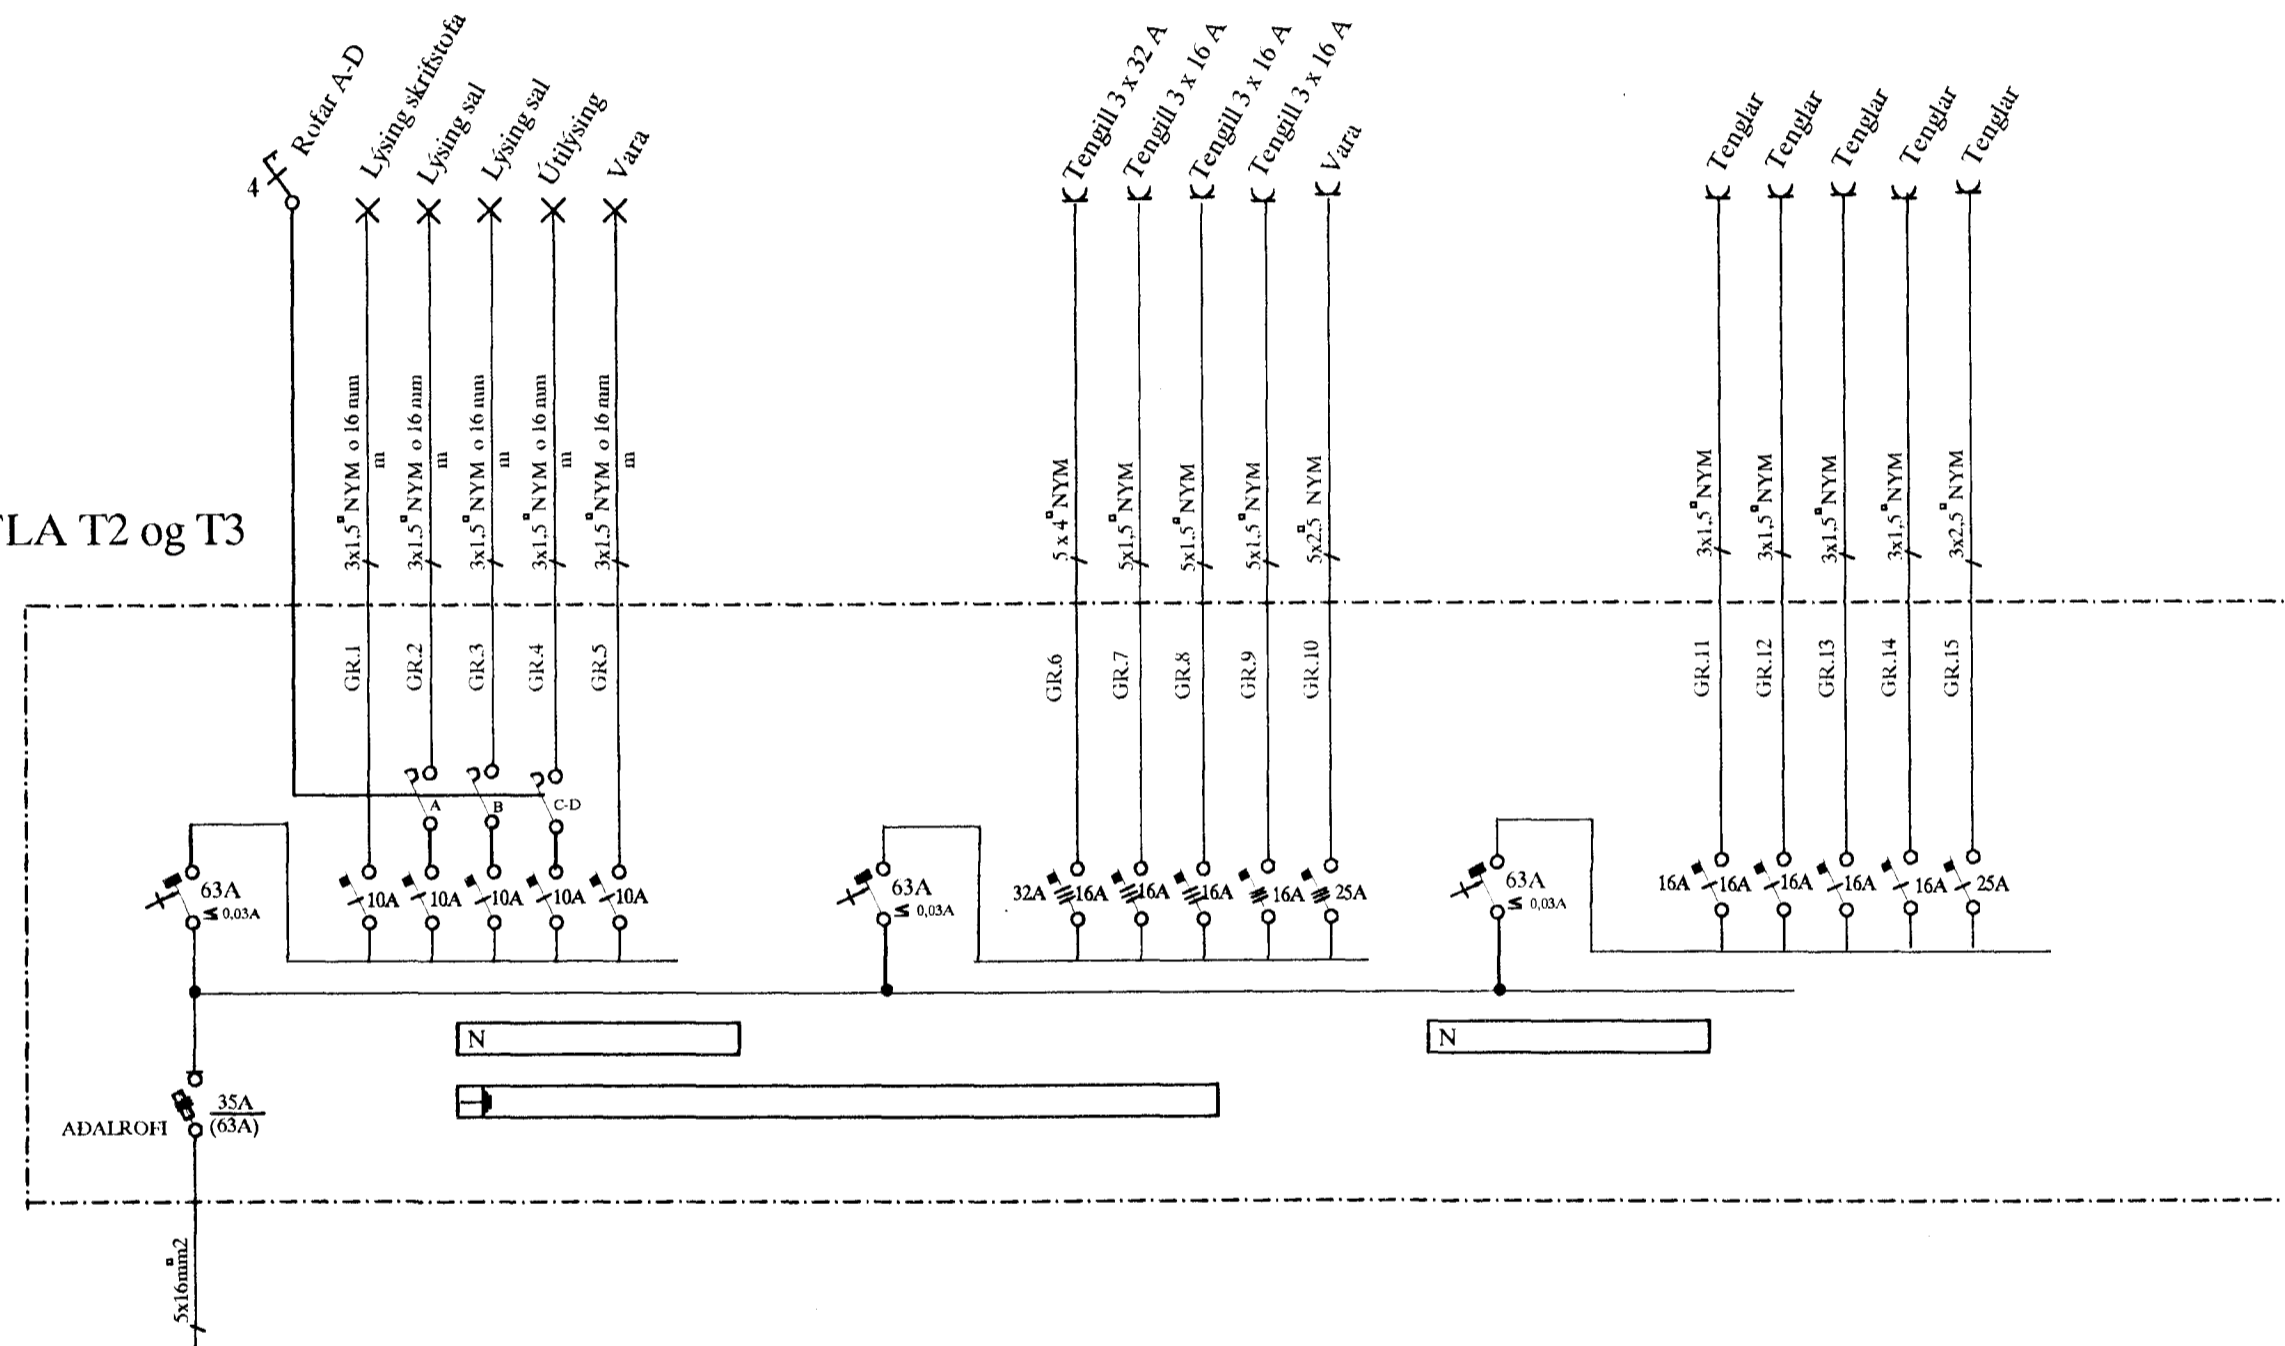

TAFLA T2 og T3

A	01.09.24	HEIMTAUGARTEIKNING OG FULLNADART.	B.P.T.	T.S.	<i>Transk. Sveigja</i>	220146-2437	
ÚTG.	DAGS		TEIKN.	HANNAÐ	SAMFYKKT	KENNITALA	

HRINGHELLA 12 HAFNARFIRÐI
EINLÍNUM. AF TÖFLUM T2 OG T3

TERA S/F

RAFMAGNSVERKFRÆÐISTOFA
EDMUND BELLESEN
TRAUÐI SVENBJÖRNSSON

RAFMAGNSLEIKNER
RAFMAGNSLEIKNER

SÍMI 5687388
SÍMI 5687390

MIK	/
TEIKN.NR.	8
SÍÐASTA INR.	
INR.	8 AF 8
GEYMSLUNR.	PLUNNYD.mg
ÚTG.	A