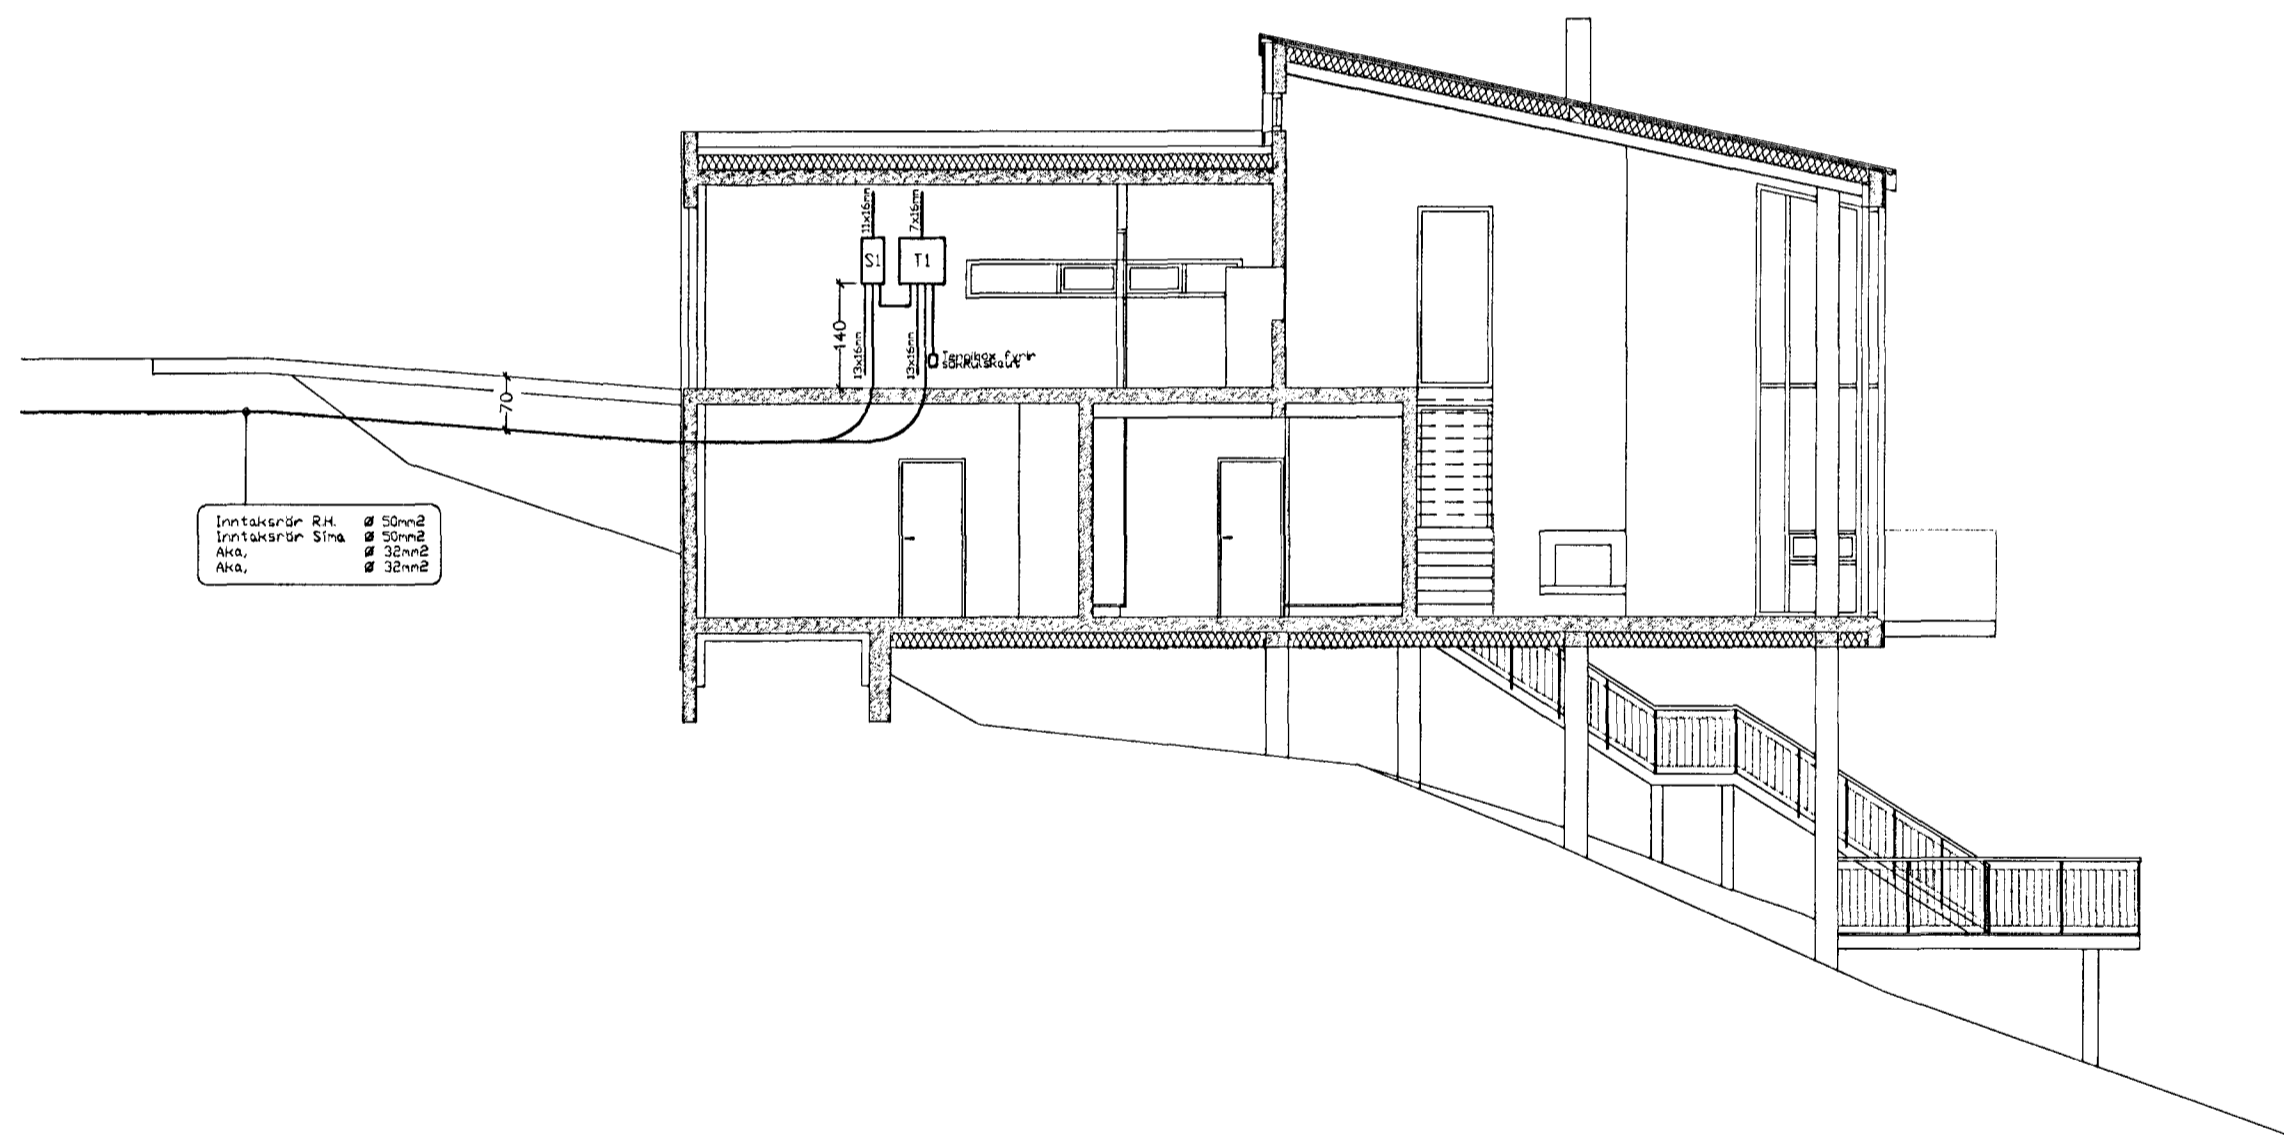

SKÝRINGAR:

1. Öll mál eru gefin í sentimetrum.

ATH: Skýringar elga við nema annað sé tekið fram á teikningu

Inntök samþykkt 12/10 20 01.
f.h. HITAVEITU SUDURNESJA h.f.

Björgur Dögg Björnsdóttir

Snið A-A. Mælikvarði 1:100