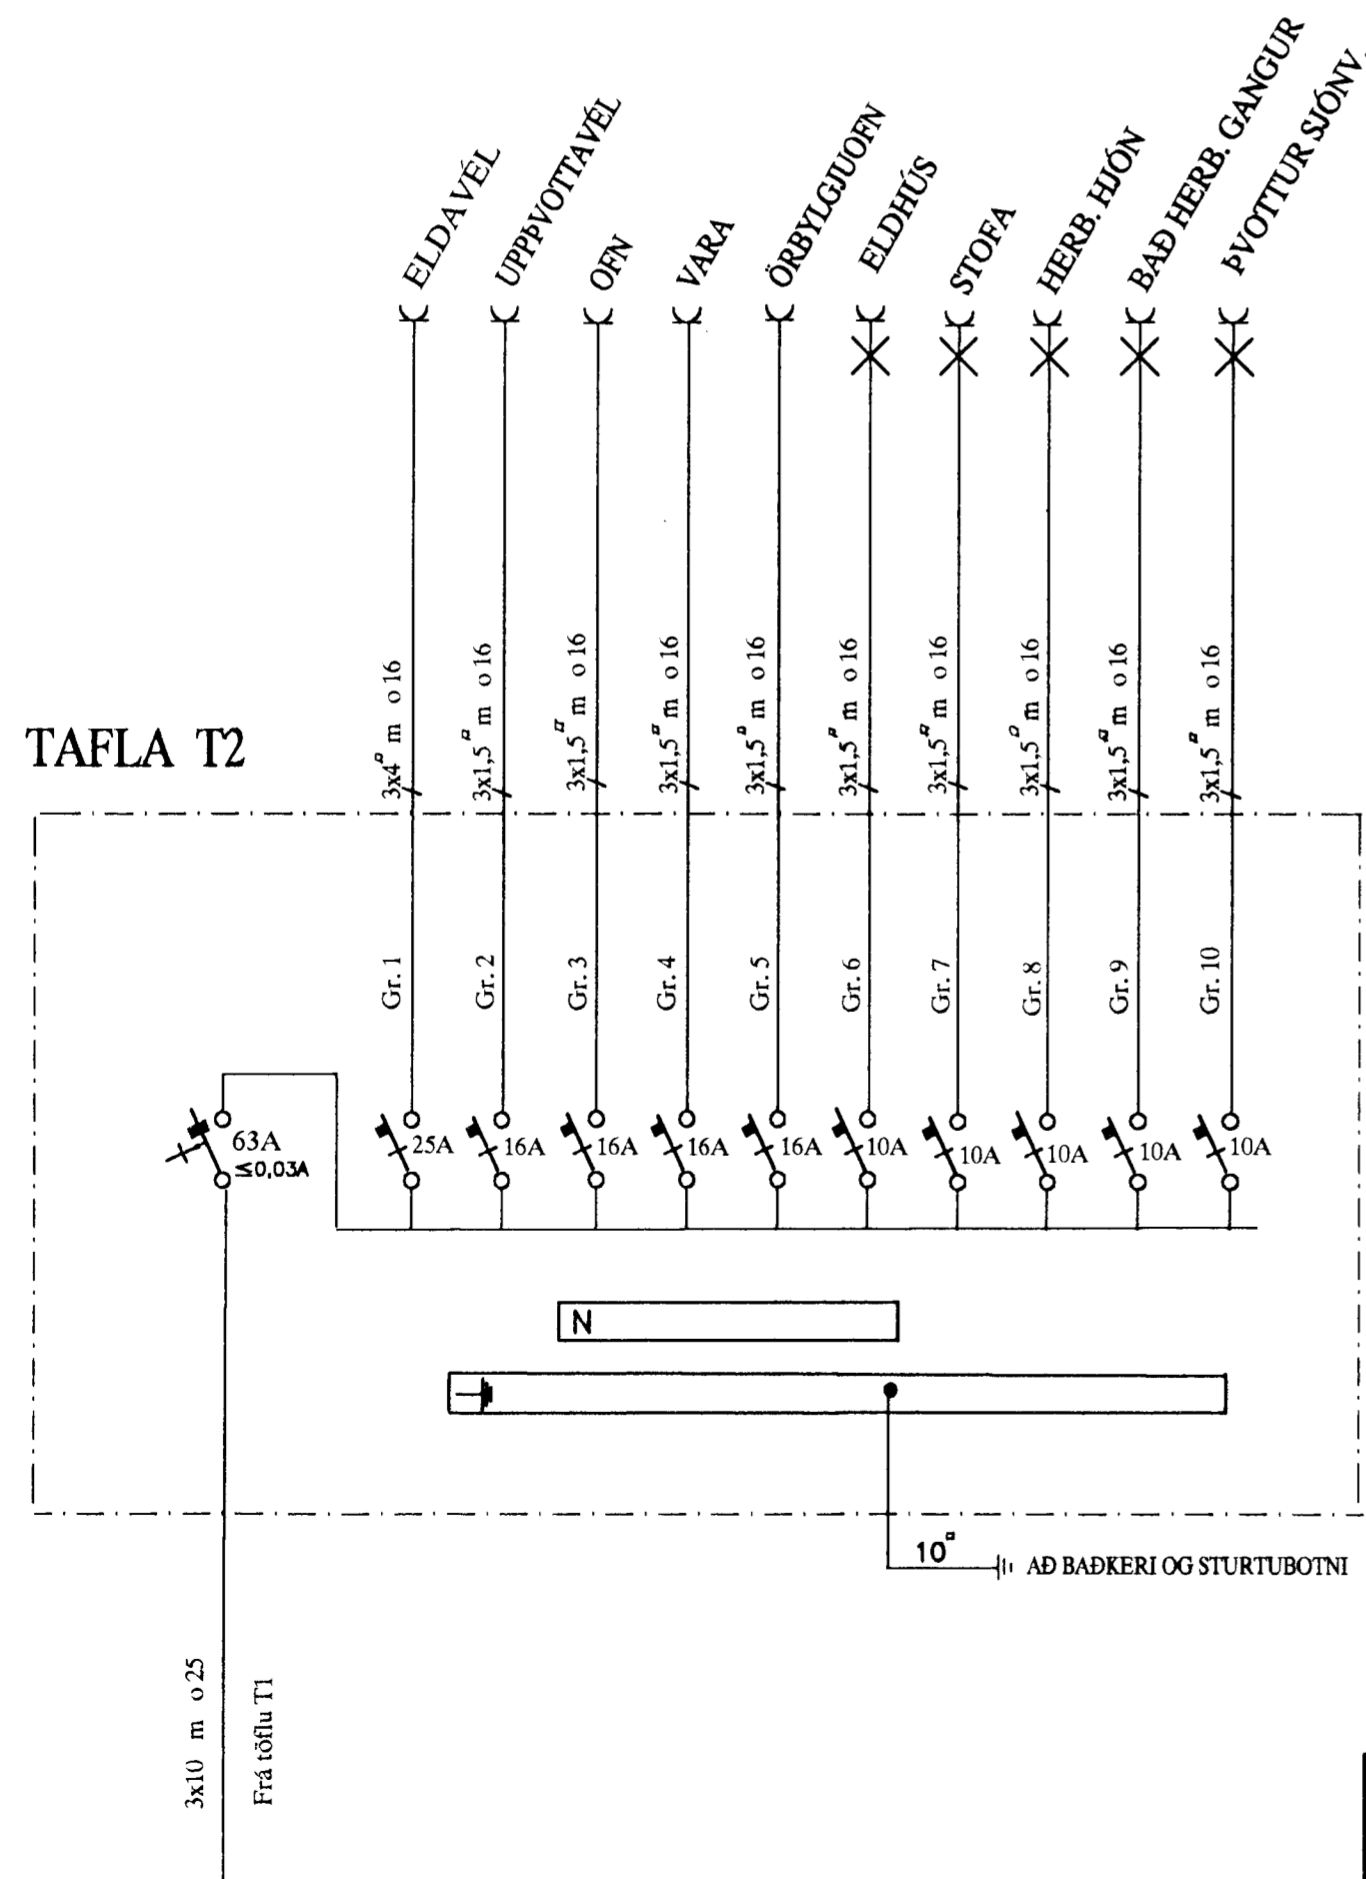

TAFLA T2

						KRÍUÁS 43 HAFNARFIRÐI		MRV. 1:50 %	
						RAFLÖGN EFRI HÆÐ OG TAFLA - T2		TEIKN.NR. 3	
								SIDASTA INR.	
A	01.06.06	HEIMTAUGARTEIKNING OG FULLNADART.	B.b.T.	T.S.	Transil Sveinbjörn	220146-2439	TERA s/p	RAFMAGNISVERKFRÆÐISTOFA	INR. 3 AF 3
ÚTG.	DAGS.		TEIKN.	HANNAÐ	SAMÞYKKT	KENNITALA		EDMUND BELLERSEN TRAUUSTI SVEINBJÖRNSSON	ÓTG. A
								SÉMI 5687388 RAFMAGNISSTJÓRNUN SÉMI 5687390	
								GEYMSLUNR. GRANNING.LOU	