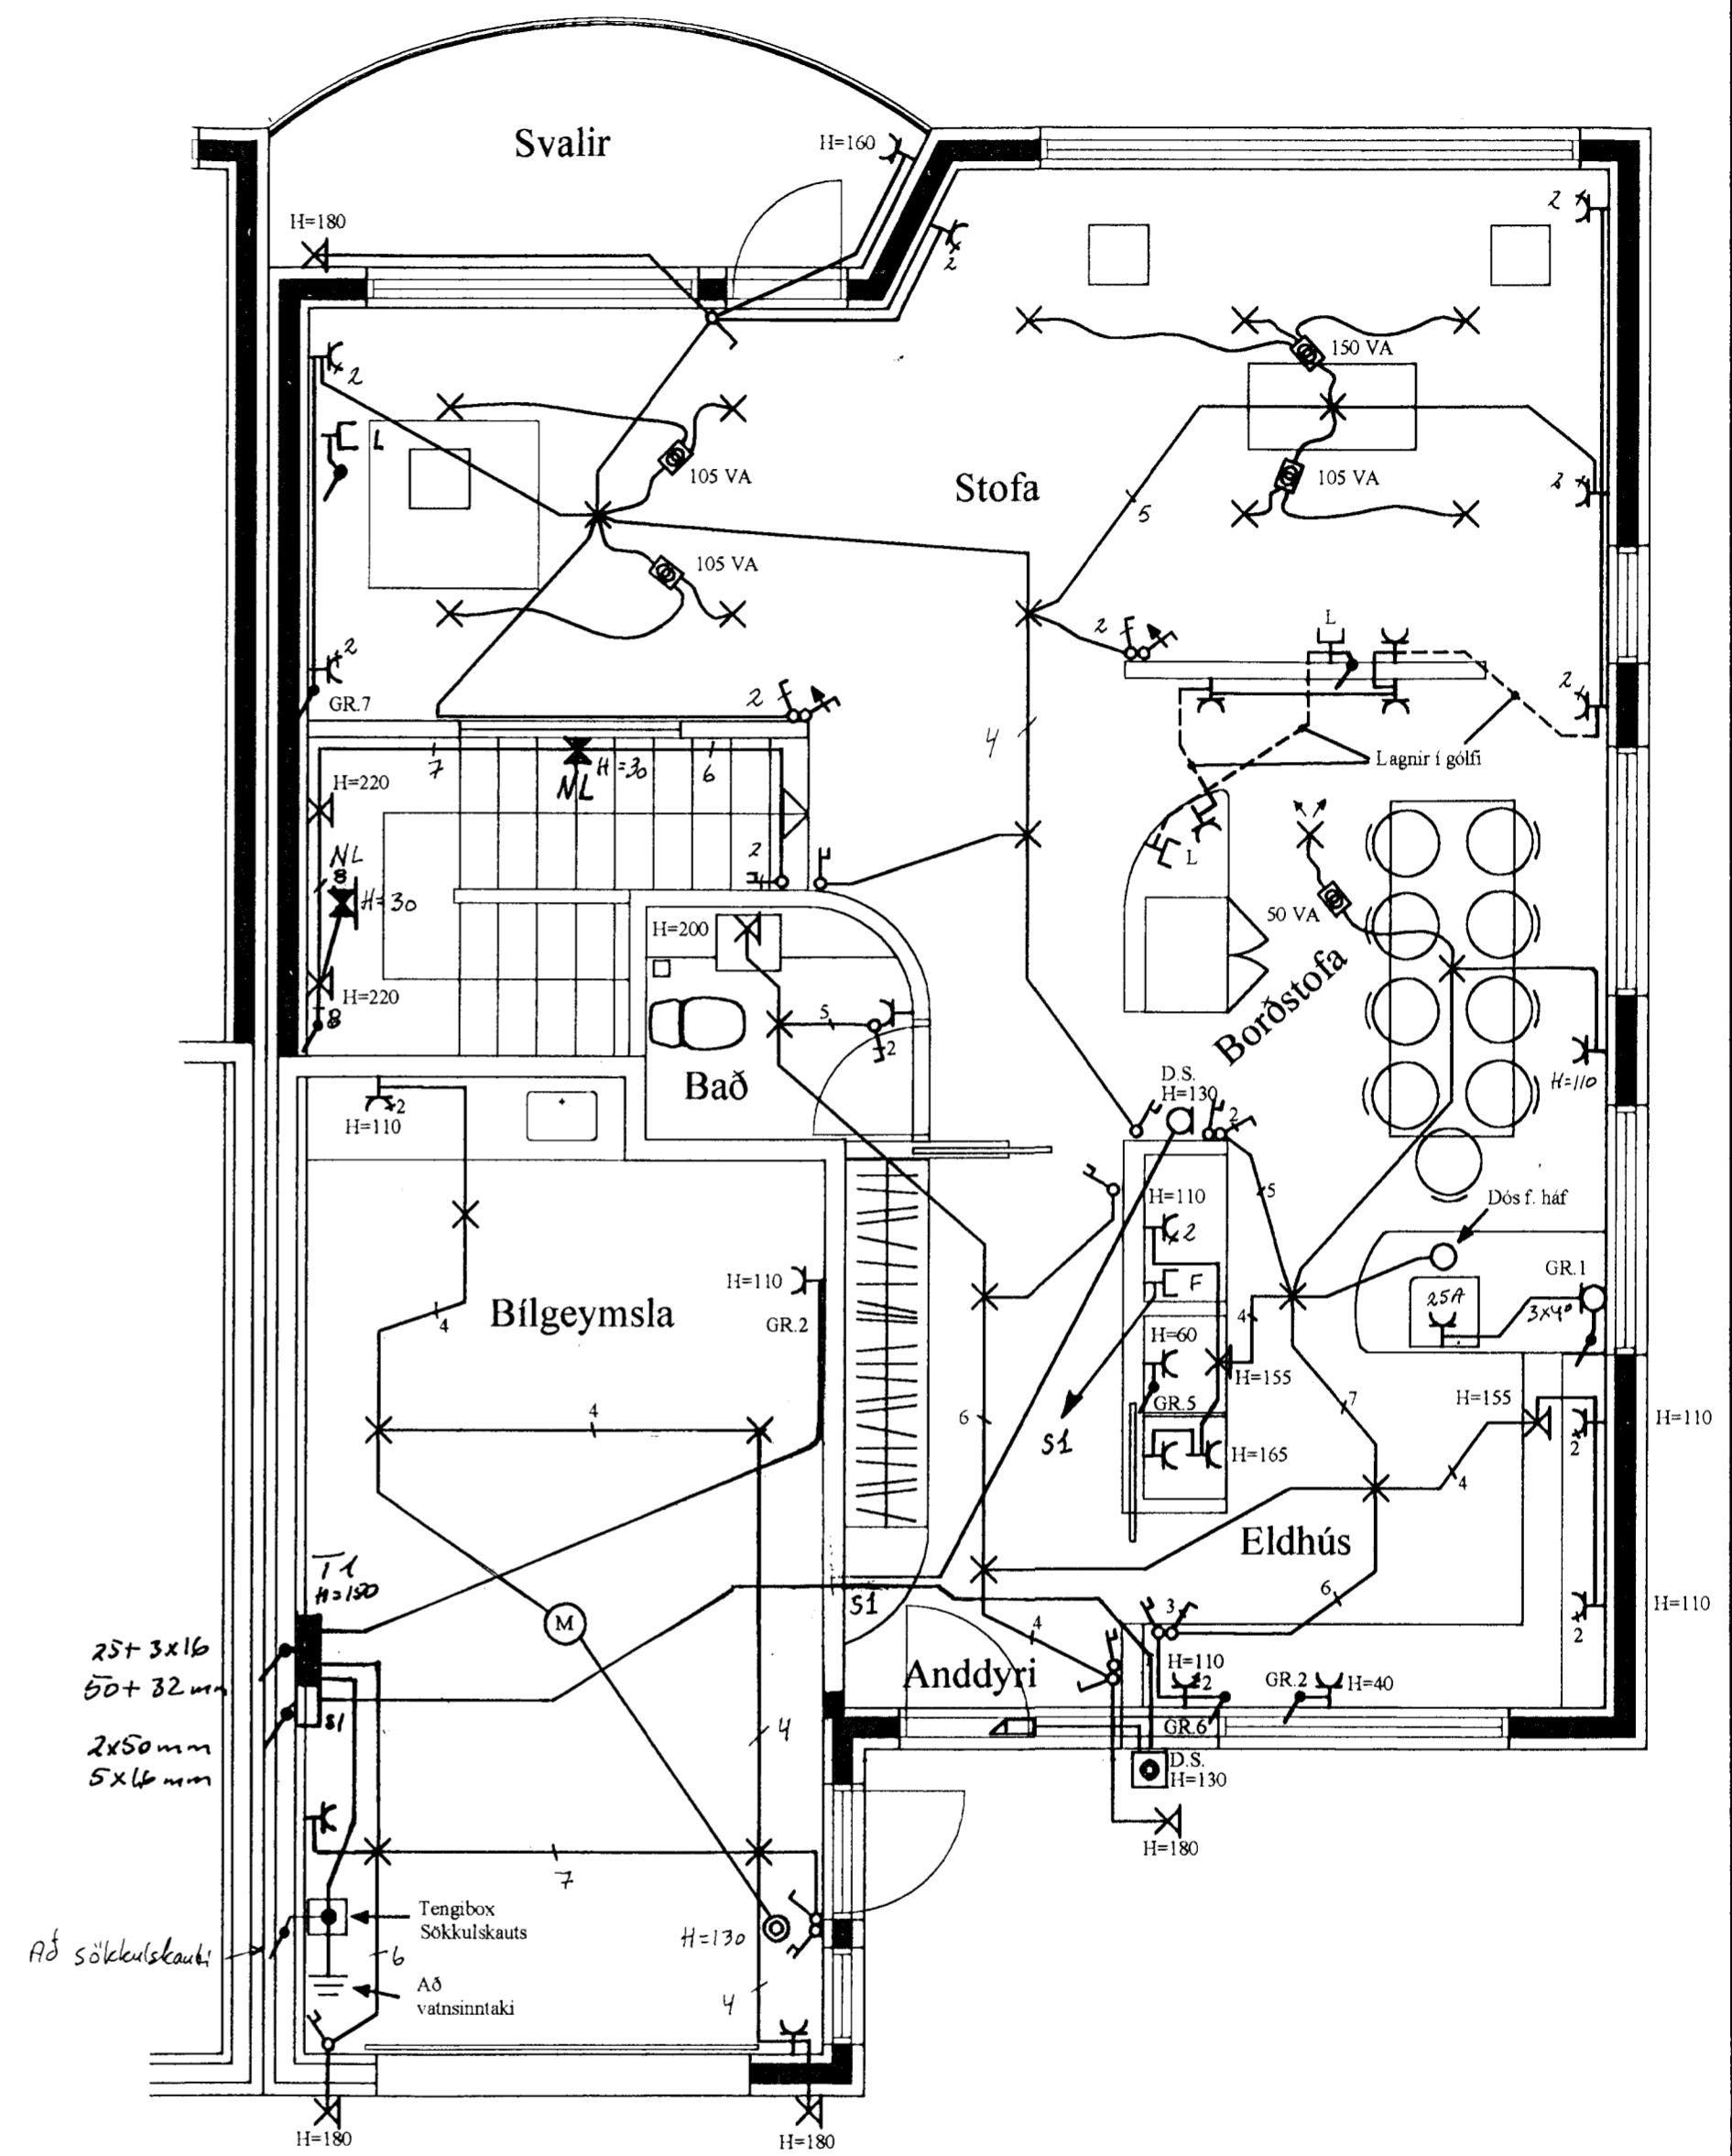

TAFLA T2

						KRÍUÁS 43 HAFNARFIRÐI		MRV. 1:50 %	
						RAFLÖGN EFRI HÆÐ OG TAFLA - T2		TEIKN.NR. 3	
								SIDASTA INR.	
A	01.06.06	HEIMTAUGARTEIKNING OG FULLNADART.	B.b.T.	T.S.	Transil Sveinbjörn	220146-2439	TERA s/p	RAFMAGNISVERKFRÆÐISTOFA	INR. 3 AF 3
ÚTG.	DAGS.		TEIKN.	HANNAÐ	SAMÞYKKT	KENNITALA		EDMUND BELLERSEN TRAUUSTI SVEINBJÖRNSSON	ÓTG. A
								SÉMI 5687388 RAFMAGNISSTJÓRNUN SÉMI 5687390	
								GEYMSLUNR. GRANNING.LOU	