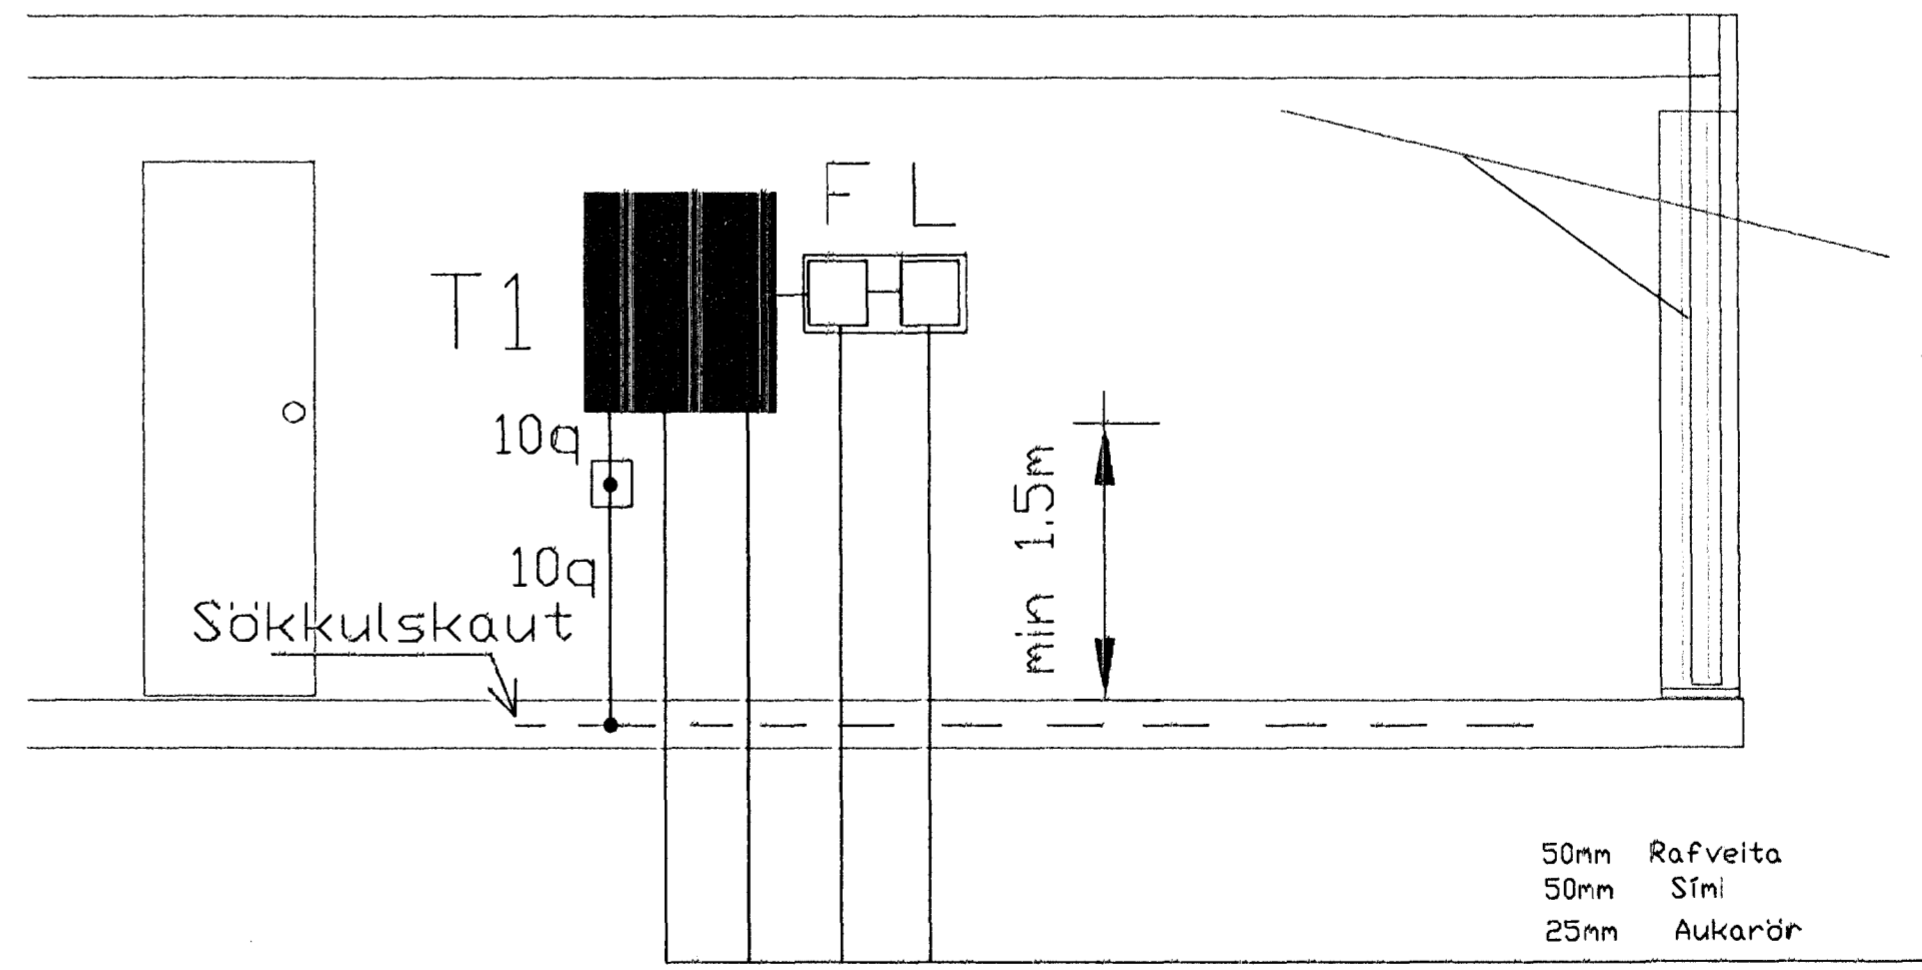

T1

NEÐRI HÆÐ			
gr. 1	nto	16mm, 3x1.5q	Bílageynsluopnari
gr. 2	nto	16mm, 3x1.5q	Bílageynsla
gr. 3	nto	16mm, 3x2q	25A tengill í Bílageynslu
gr. 4	nto	16mm, 3x2q	25A tengill í Bílageynslu
gr. 5	nto	16mm, 3x1.5q	Andl., Útljós, Geymsla undir tröppu
gr. 6	nto	16mm, 3x1.5q	Gangur, Stigi
gr. 7	nto	16mm, 3x1.5q	Herb.
gr. 8	nto	16mm, 3x1.5q	Þv., Inngangur stofumegin
gr. 9	nto	16mm, 3x1.5q	Stofa
gr. 10	nto	16mm, 3x1.5q	Eldhús
gr. 11	nto	16mm, 3x1.5q	Eldhústenglar
gr. 12	nto	16mm, 3x1.5q	Uppþvottavél
gr. 13	nto	16mm, 3x1.5q	Þrýlgjuafn
gr. 14	nto	20mm, 3x4q	Eldavél
gr. 15	nto	16mm, 3x1.5q	Þvottavél
gr. 16	nto	16mm, 3x1.5q	Þurrkari
gr. 17	nto	16mm, 3x1.5q	Tengill í gangi
gr. 18	nto	16mm, 3x1.5q	Tengill í gangi
gr. 19	nto	16mm, 3x1.5q	Tengill í Eldhúsi
EFRI HÆÐ			
gr. 20	nto	16mm, 3x1.5q	Gangur, Borðstofa (efri hæð)
gr. 21	nto	16mm, 3x1.5q	Hjón, Bað (efri hæð)
gr. 22	nto	16mm, 3x1.5q	Stofa (efri hæð)
gr. 23	nto	16mm, 3x1.5q	Eldhús (efri hæð)
gr. 24	nto	16mm, 3x1.5q	Tengill í Eldhúsi (efri hæð)
gr. 25	nto	16mm, 3x1.5q	Tengill í Eldhúsi (efri hæð)
gr. 26	nto	16mm, 3x1.5q	Dós í eldhúsi (örb.) (efri hæð)
gr. 27	nto	16mm, 3x1.5q	Uppþvottavél (efri hæð)
gr. 28	nto	20mm, 3x4q	Eldavél

Inntök samþykkt 10/10 2001
f.h. HITAVEITU SUÐURNESJA h.f.
Birgir Dagsbjörnsdóttir

50mm Rafveita
50mm Sími
25mm Aukarör

Inntakspur 70sm í Jörð
Heilar að lóðarmörkum

4172

HANNAÐ:	JE / GSG	BLAÐ:	1 AF 2	Breyting:	Afstöðumynd og T1	Svöluás 20 Ásland, Hafn.	JGS Jens Evertsson kt.: 160242 7799 s.: 5653670 8983680 Guðm. Steinn Guðmundsson kt.: 170348 2739 s.: 5554695	
TEIKNAD:	GSG	KVARÐI:	1 : 500	Númer:				Dags:
DAGSETN.:	Júlí 2001	VERKNR.:	21002					