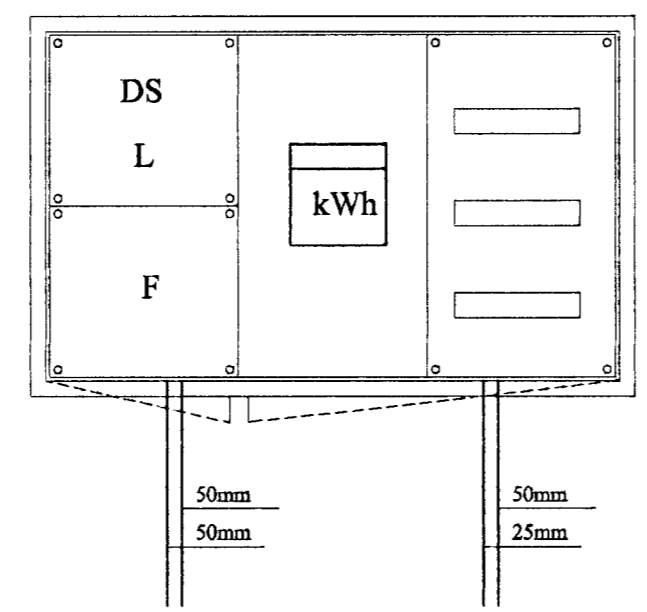

HÚSVEITA TENGIST Á FASA T.

Útlit á töflukassa T1 mkv. 1:10

Snið a-a mkv. 1:100

Snið af töfluvegg

Grunnmynd sökkulveggja

Snið í töfluvegg

Virlásar

Elys
Rafagnateikningar

Klappastíg 16 101 Reykjavík s. 565-4755 gsm. 897-6530 Þórður Kristjánsson Rafv.m. kt. 040851-4969 V. Elma Cates Tætnit. kt.131155-3529

Svöluás 6 Hafnarfirði

Afstömu mynd
Einiá mynd
Útlit töflukassa
Virlásar, Snið a-a

Teikning nr: 194-01	Dagss: 03-09-01	Hannað: <i>pink</i>
Mkv: 1:50	Blað: 4 af 4	Teiknað: vec