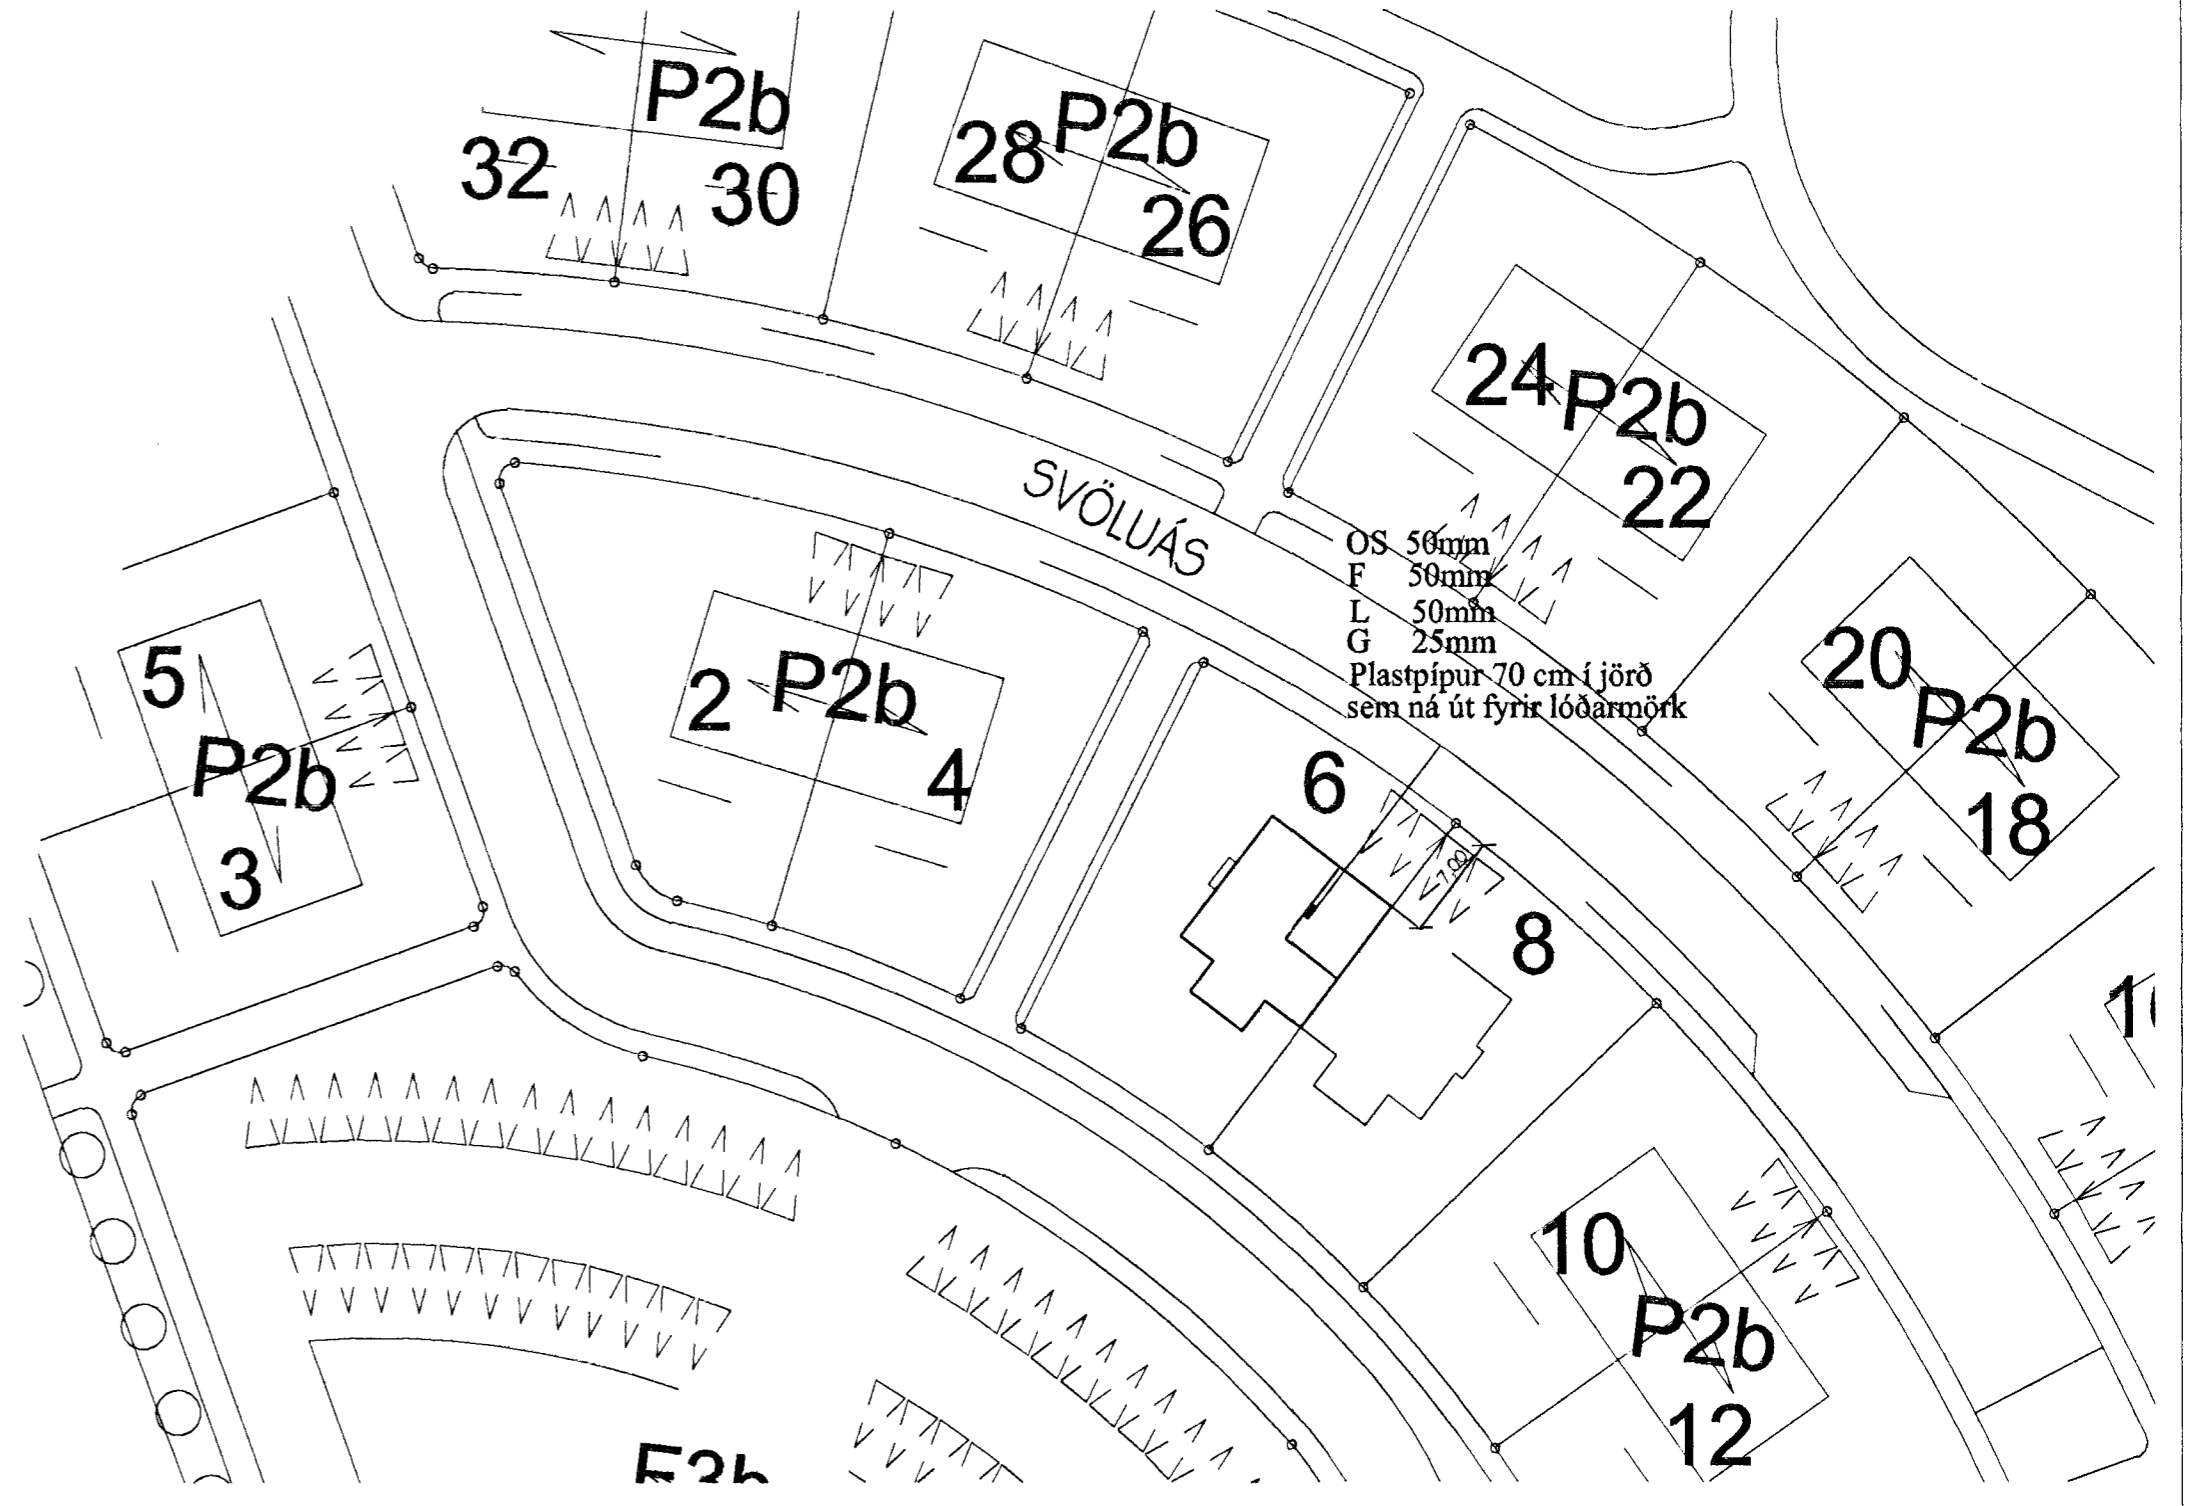

HÚSVEITA TENGIST Á FASA T.

Útlit á töflukassa T1 mkv. 1:10

Snið a-a mkv. 1:100

Snið af töfluvegg

Grunnmynd sökkulveggja

Snið í töfluvegg

Virlásar

Elys
Rafagnateikningar

Klappastíg 16 101 Reykjavík s. 565-4755 gsm. 897-6530 Þórður Kristjánsson Rafv.m. kt. 040851-4969 V. Elma Cates Tætnit. kt.131155-3529

Svöluás 6 Hafnarfirði

Afstömu mynd
Einiá mynd
Útlit töflukassa
Virlásar, Snið a-a

Teikning nr: 194-01	Dagss: 03-09-01	Hannað: <i>pink</i>
Mkv: 1:50	Blað: 4 af 4	Teiknað: vec