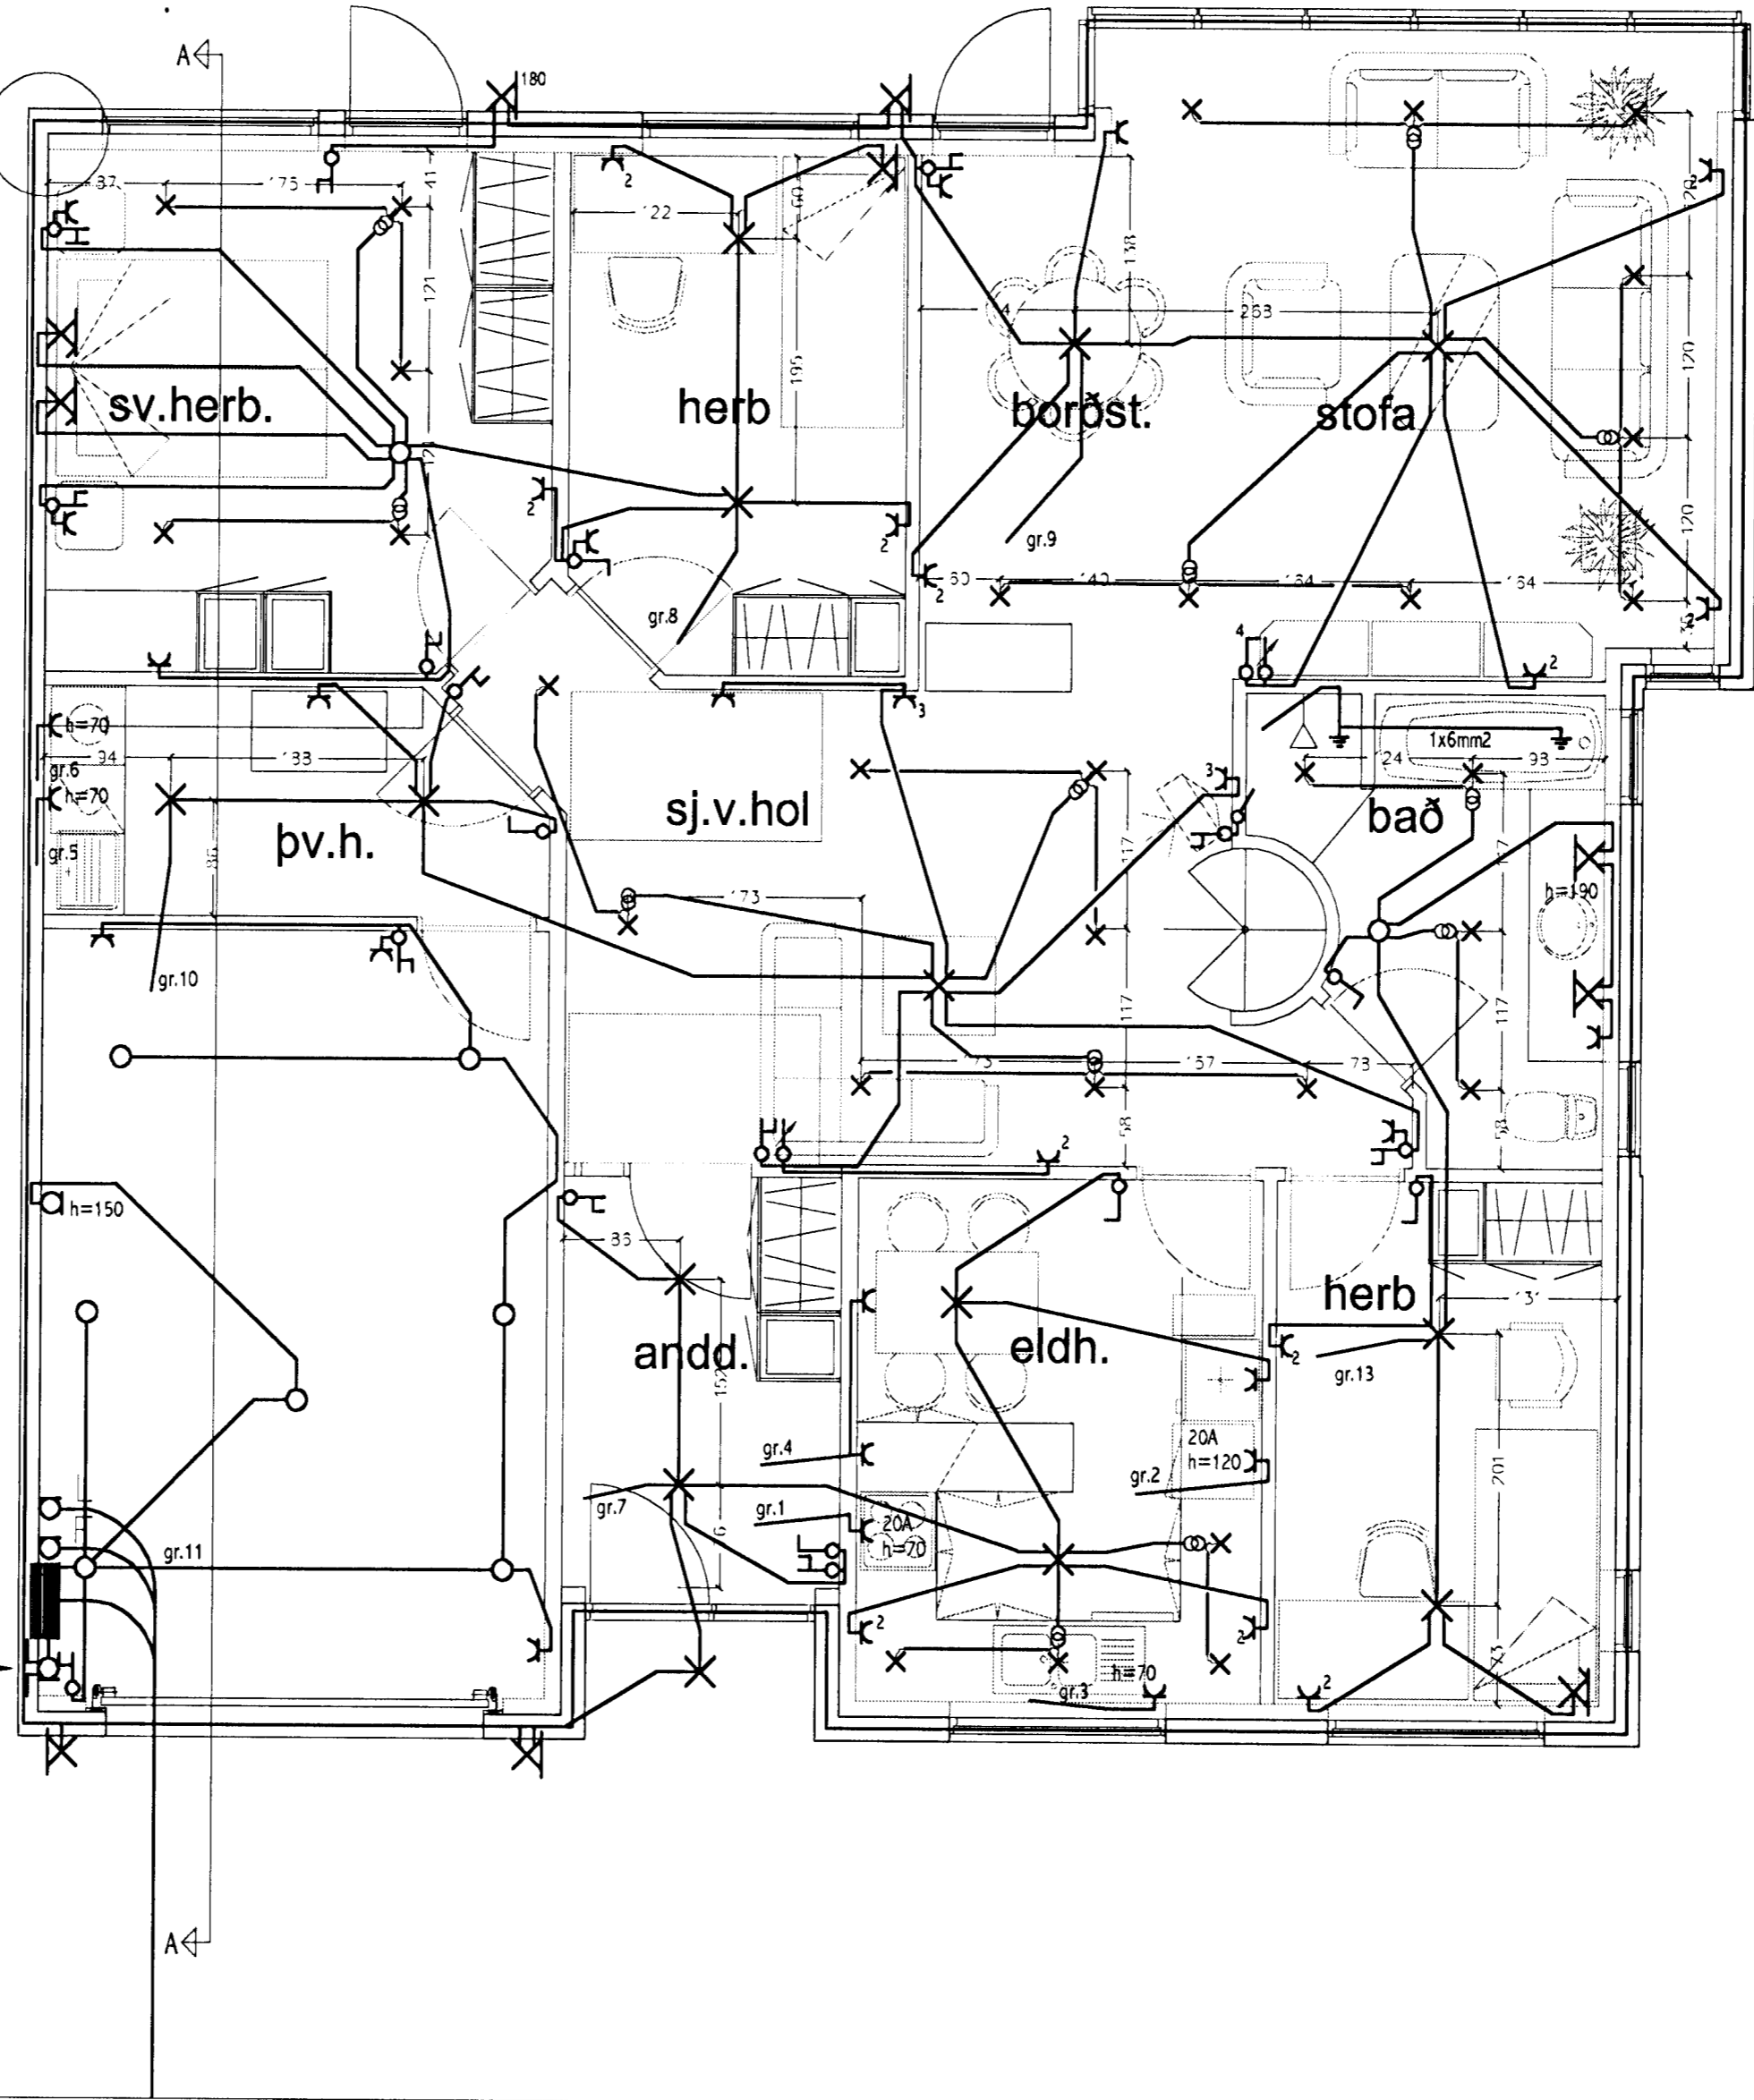

Sökkulskaut, 2 reðstu jfrn 1 sökkli
 búnað sem þarft að þau verði
 hvort um sig leiðandi allar þrjúgrin.
 5 samskeyti skil setja 2 vrláso.

Tengiaðs fyrir sökkulskaut

TÆKNIÞJÓNUSTAN SF
 Lágmúla 5-108 Reykjavík
 sími 581 3844 fax 581 4740
 e-mail audunn@tth.is
Audunn
 250250-3989

Prastarás 63
 Hafnarfirði
 Grunnmynd jarðhæðar
 Lágspennulagnir
 Rafmagnateikning

Hannað: AK	Dags: 07.01
Teikn: AK	Yfirfarid:
Kvarði: 1:50	Blað: 1
Nr.: C105	M: 3

Br. Dags. Breyting