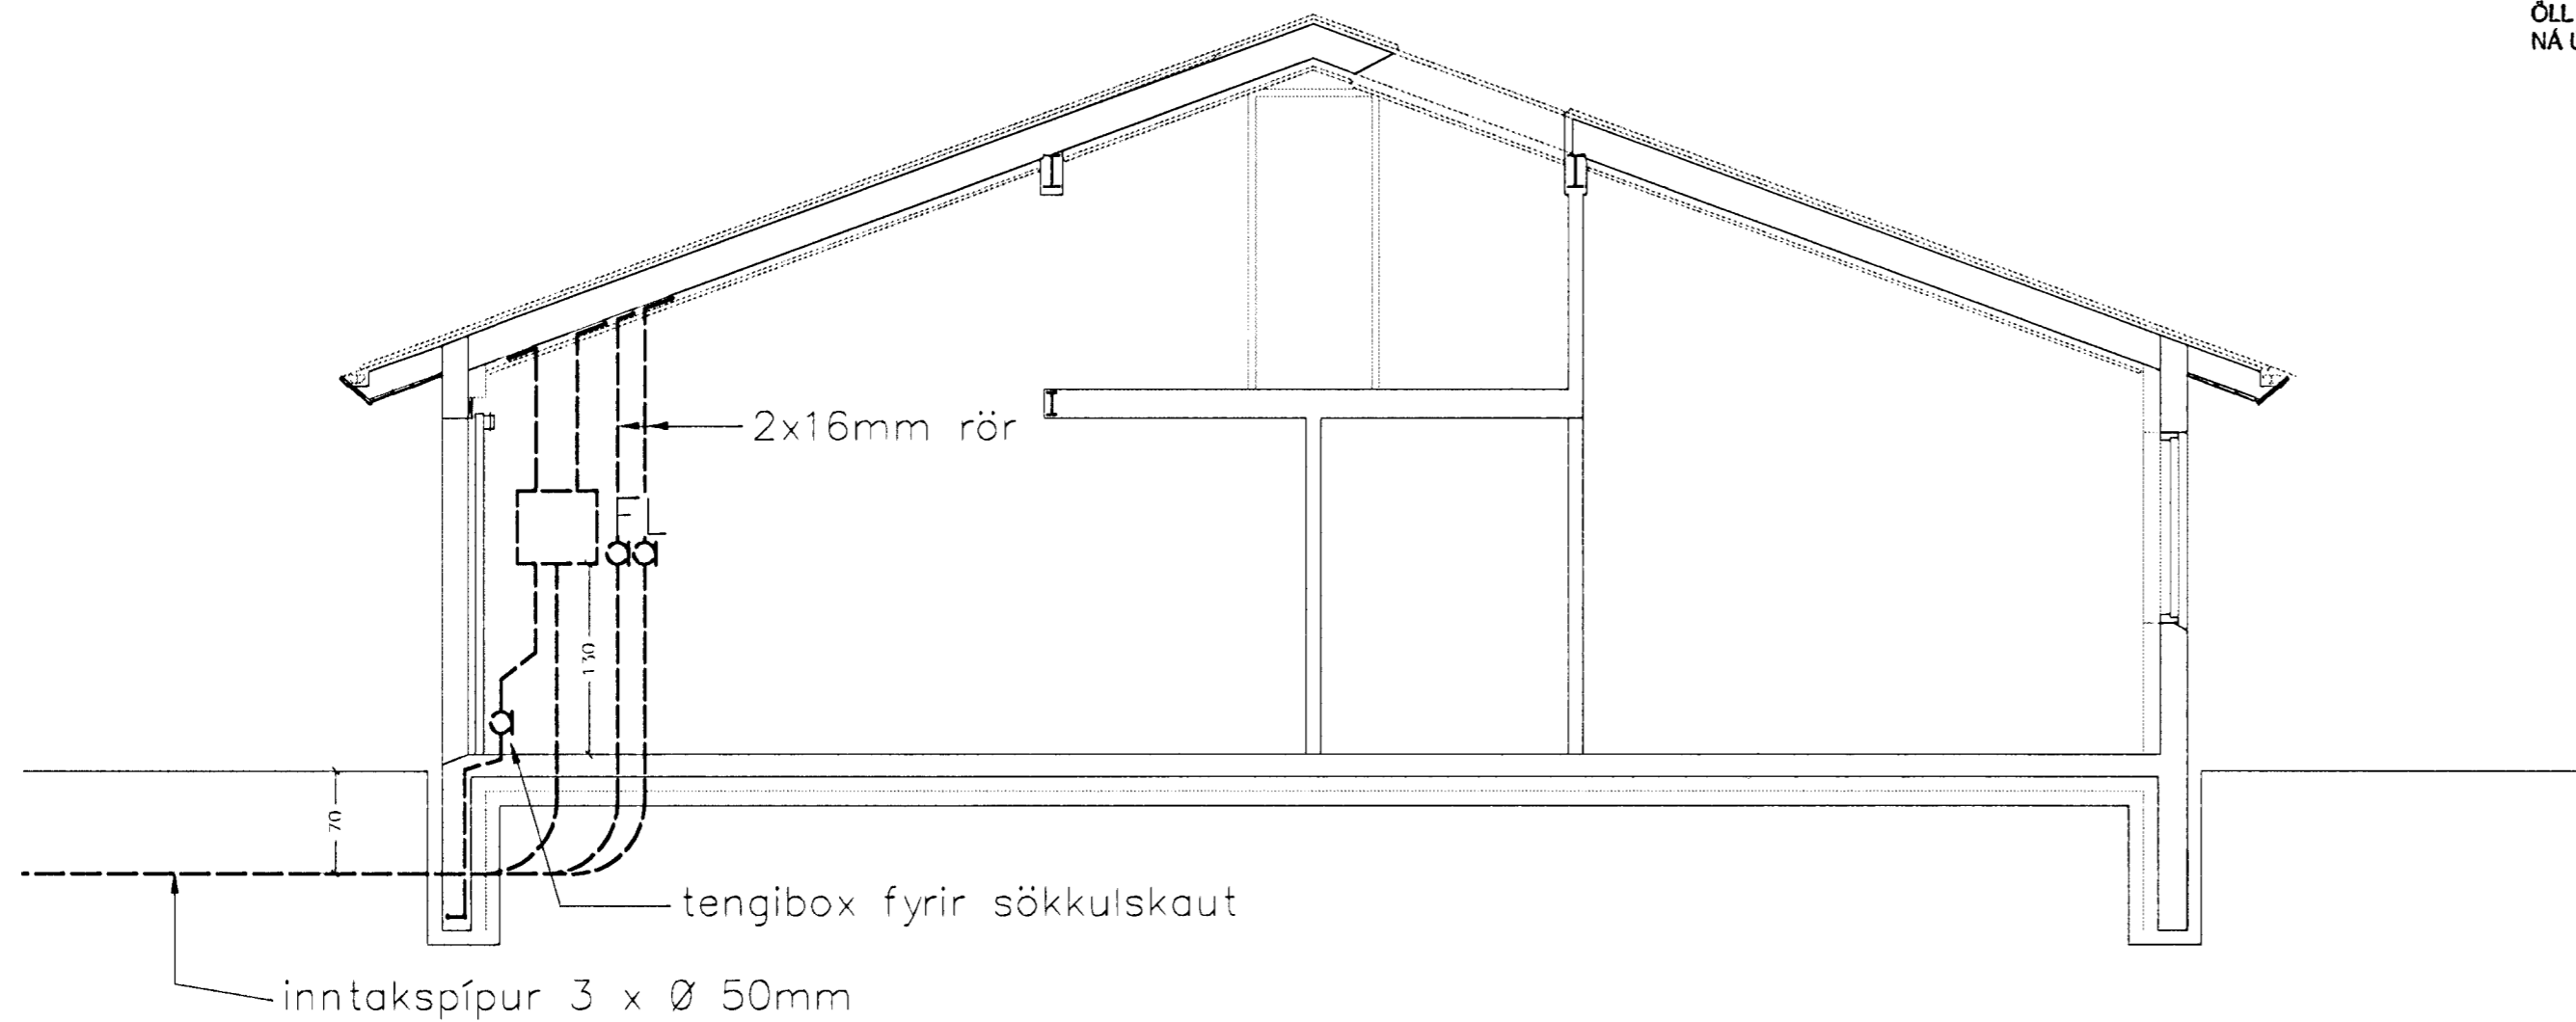

ÖLL INNTAKSRÖR SKULU
NÁ ÚT FYRIR LÓDAMÖRK.

Snið A-A 1:50

TÆKNIÞJÓNUSTAN SF
Lágmúla 5-108 Reykjavík
sími 581 3844 fax 581 4740
e-mail audunn@tth.is
Audunn
250250-3989

Prastarás 63
Hafnarfirði
Afstöðumynd og snið
Rafagnateikning

Hannað: AK	Dags.: 07.01
Teikn: AK	Yfirfarið:
Kvarði: 1:50	
Nr.: 0105	Blað: 4 Af: 9

Br.	Dags.	Breyting