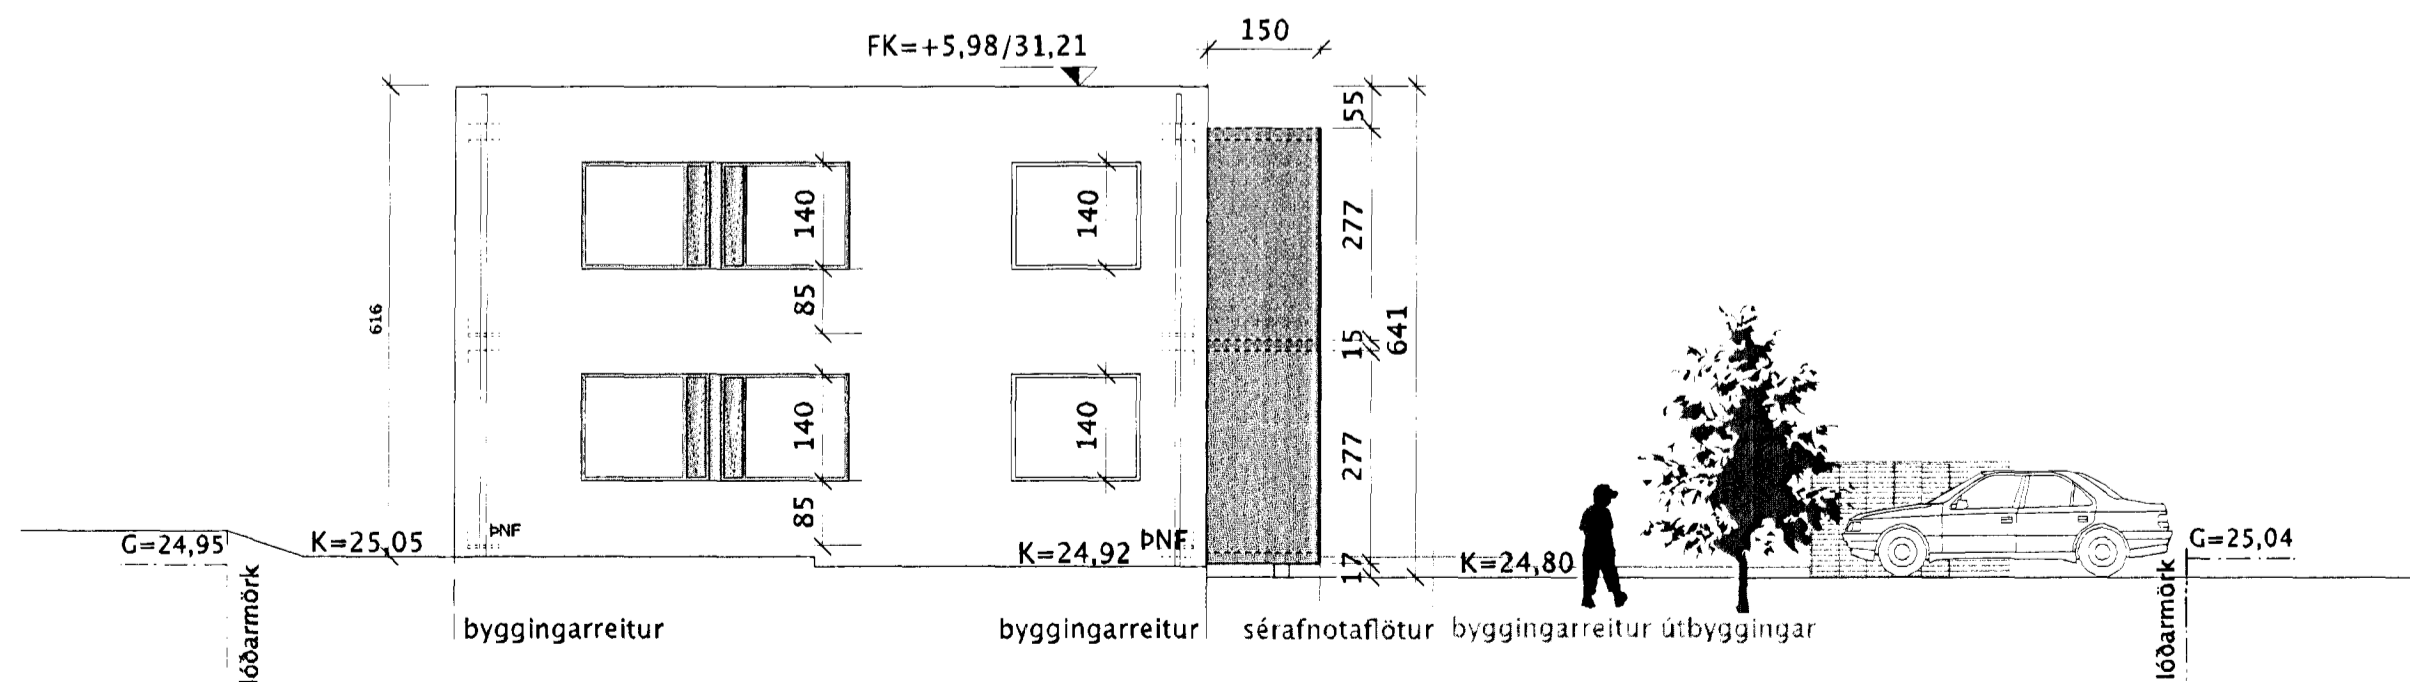

SNID B-B
mkv. 1:100

SNID A-A
mkv. 1:100

ÚTLIT VESTUR
mkv. 1:100

12.8.2013: Herb.tekið út í 0103 og 0201.

26.4.2012: svaðir breyttar

Dags:

Breyting:

Aðaltekning

Landnúmer: 204259
Staðgreinir: 18700440

Nýbygging

Drekavellir 44

Hafnarfirði

Breyting:

Teikninganúmer: A.01.06

SNID

Úgáfudagur: 13.07.2007