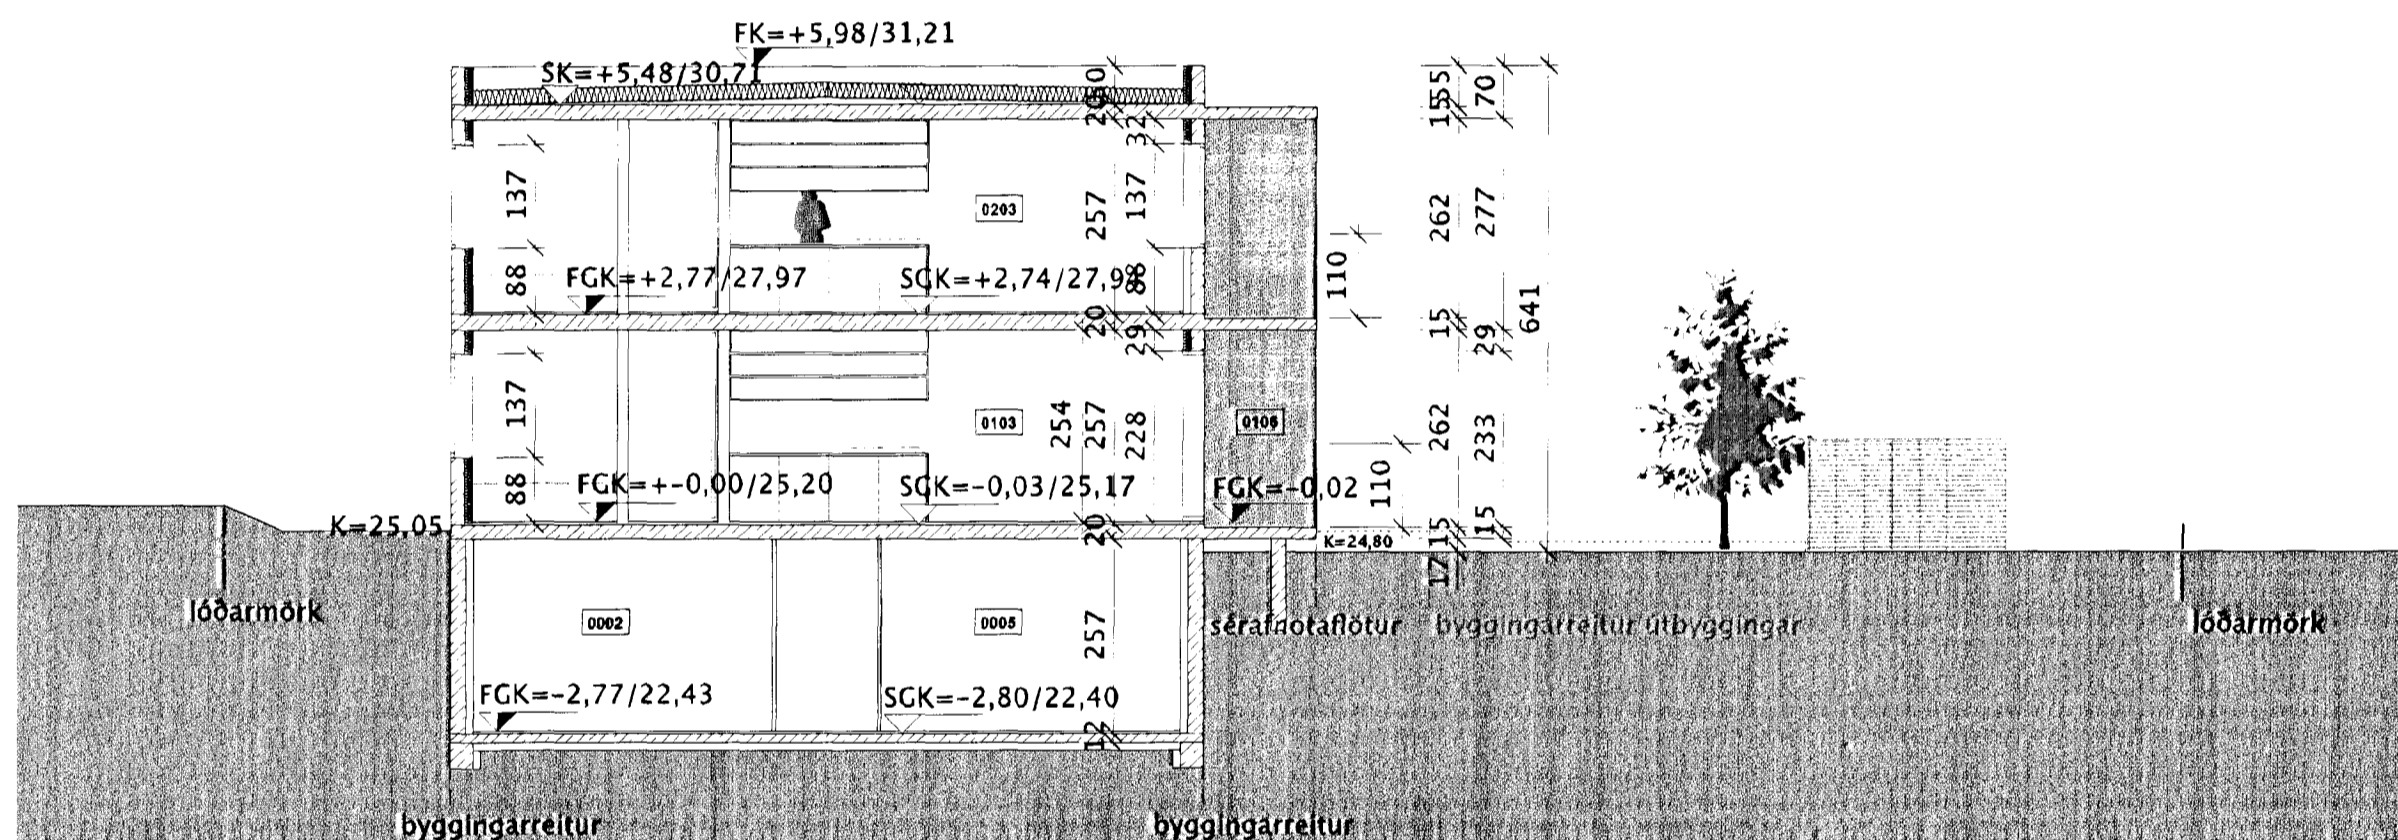

SNID B-B
mkv. 1:100

SNID A-A
mkv. 1:100

ÚTLIT VESTUR
mkv. 1:100

12.8.2013: Herb.tekið út í 0103 og 0201.

26.4.2012: svaðir breyttar

Dags:

Breyting:

Aðaltekning

Landnúmer: 204259
Staðgreinir: 18700440

Nýbygging

Drekavellir 44

Hafnarfirði

Breyting:

Teikninganúmer: A.01.06

SNID

Úgáfudagur: 13.07.2007