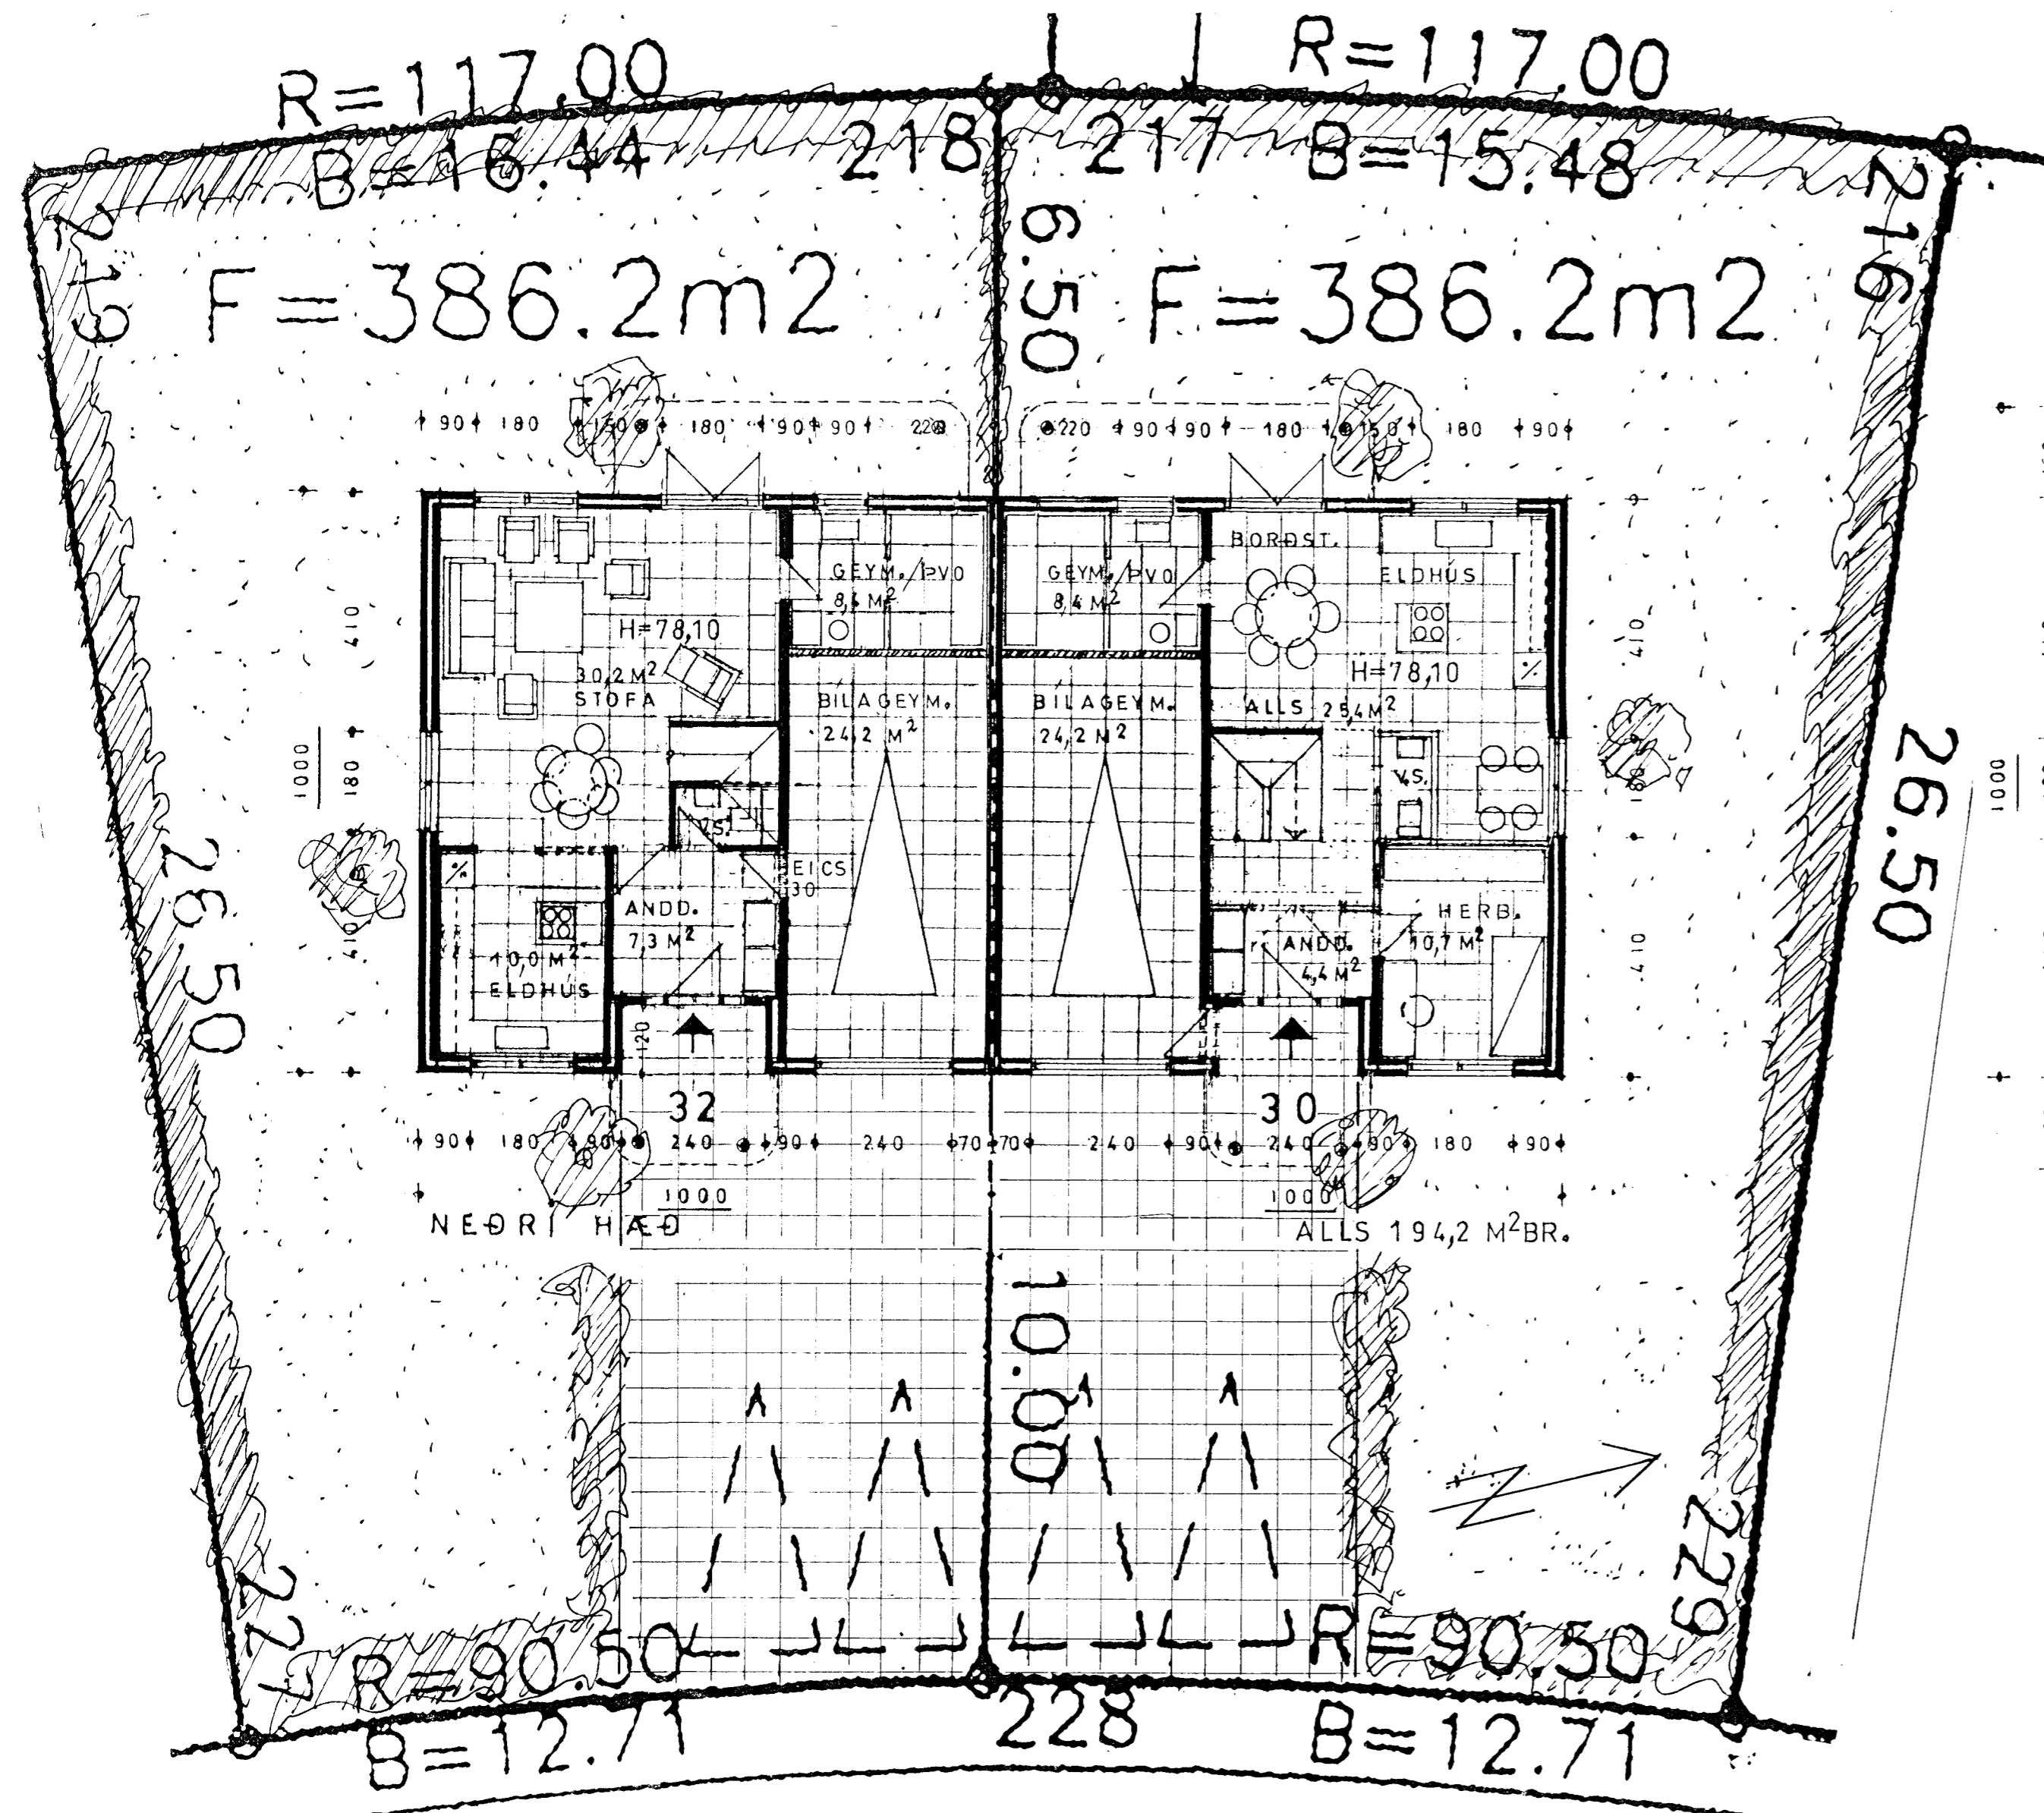

5/4 2001 fullnámshættir
JP

ERLUÁS 30 OG 32 HF, GRUNNMYND, M.1:100

ERLUÁS 30 OG 32 HF.
GRUNNMYNDIR, AF STAÐA, M.1:100 OG 1:500
VÍNNUSTOFAN HREFNUGÖTU 8, 105 R.
SVERRIR NORÐFJÖRÐ ARKÍTEKT F.A.Í.
KT.170641 7799, S.5527320, APRÍL 2001
Sverrir Norðfjörð
Sverrir Norðfjörð