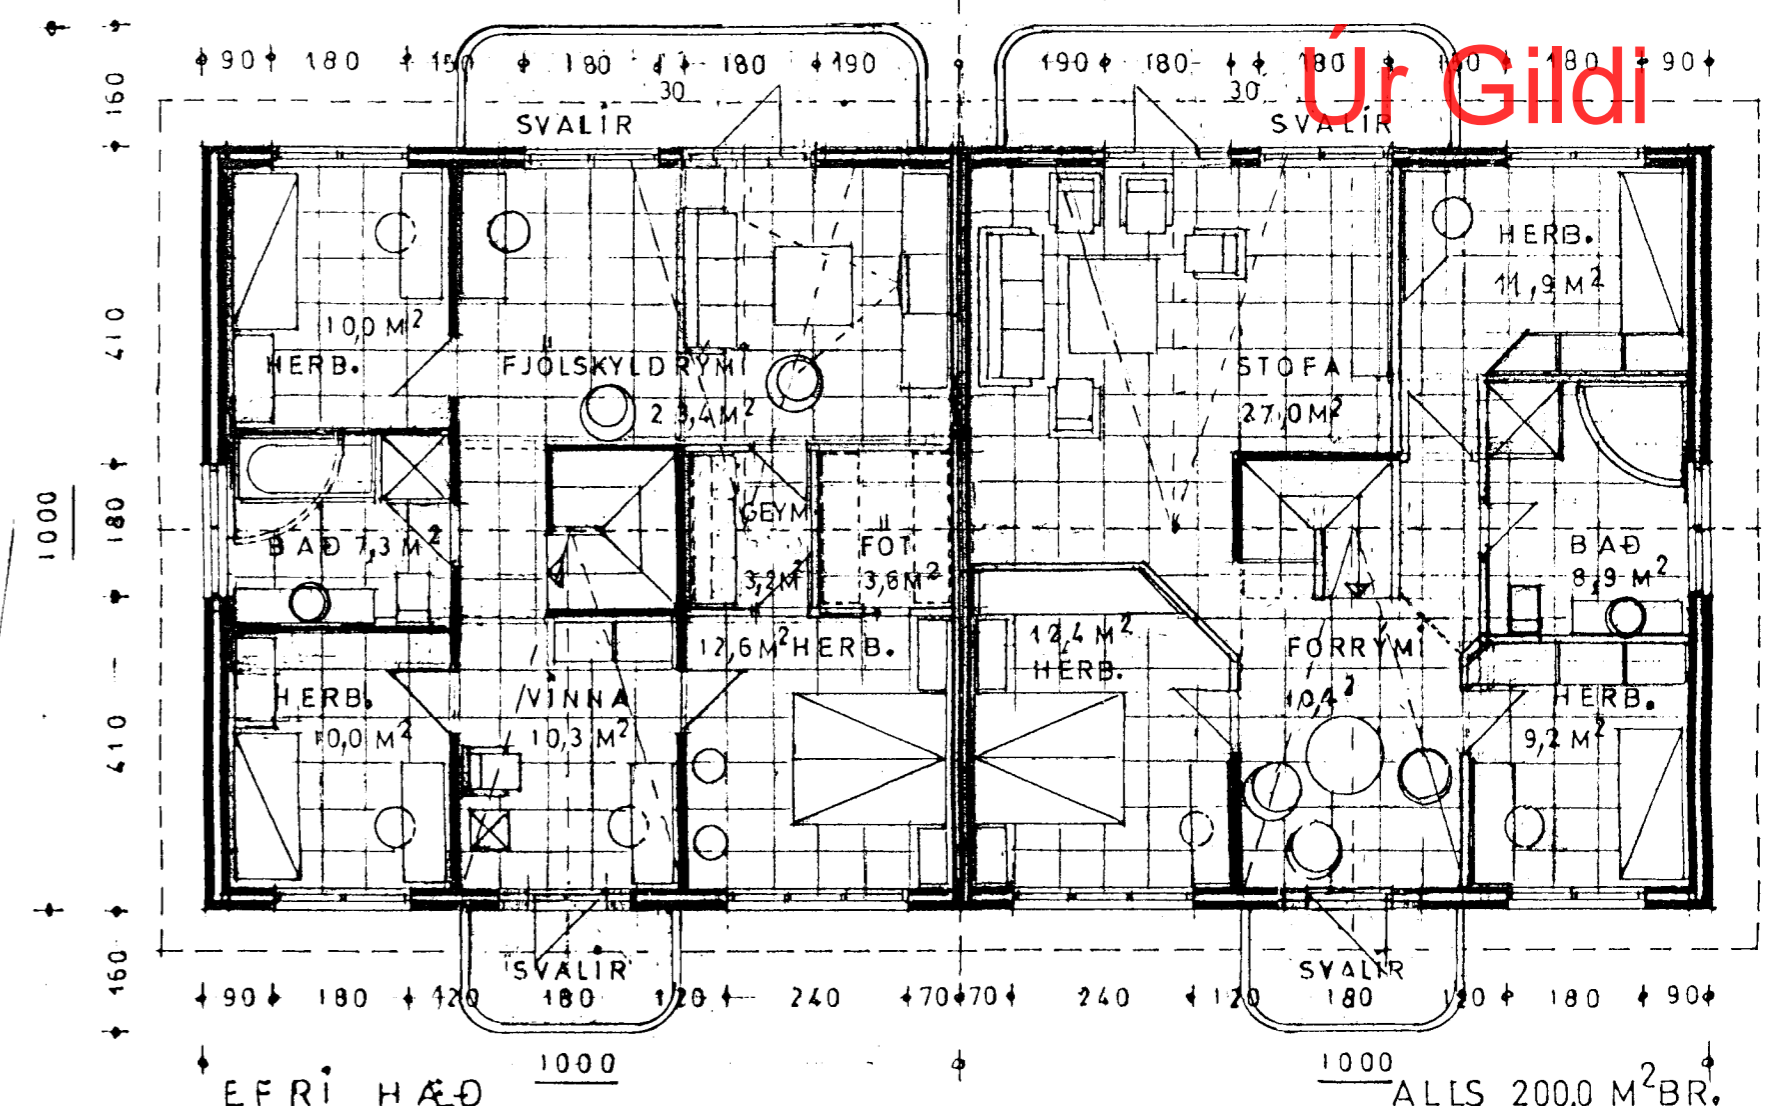

5/4 2001 fullnámshættir
JP

ERLUÁS 30 OG 32 HF, GRUNNMYND, M.1:100

ERLUÁS 30 OG 32 HF.
GRUNNMYNDIR, AF STAÐA, M.1:100 OG 1:500
VÍNNUSTOFAN HREFNUGÖTU 8, 105 R.
SVERRIR NORÐFJÖRÐ ARKÍTEKT F.A.Í.
KT.170641 7799, S.5527320, APRÍL 2001
Sverrir Norðfjörð
Sverrir Norðfjörð