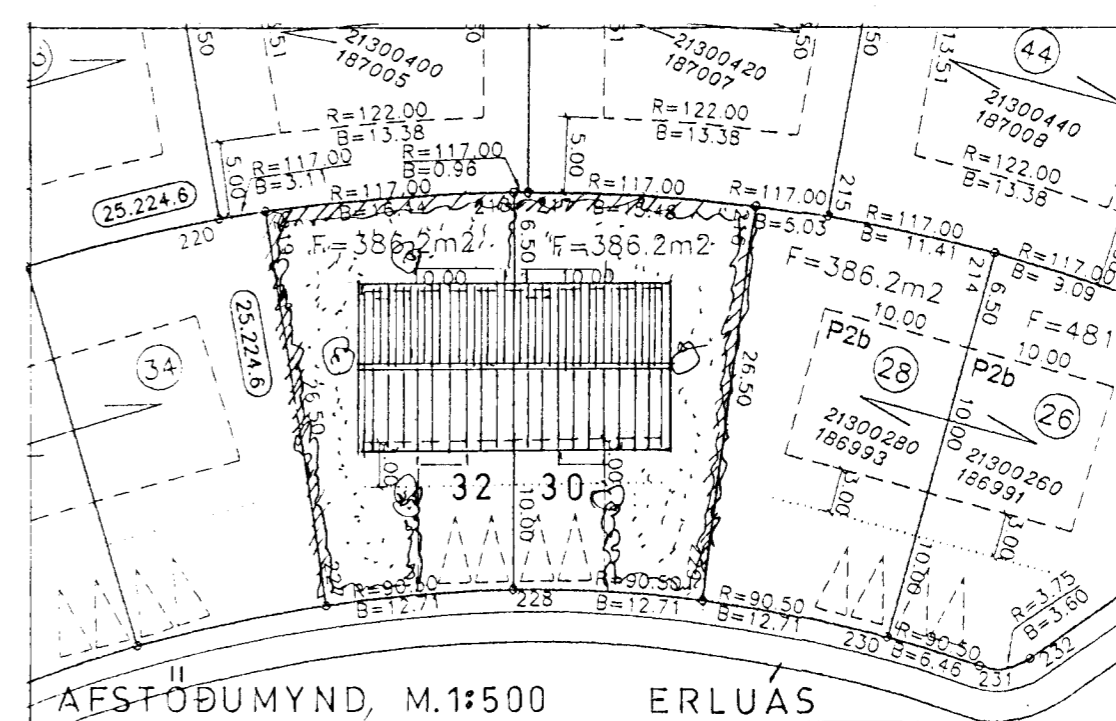

5/4 2001 fullnámshættir
JP

ERLUÁS 30 OG 32 HF, GRUNNMYND, M.1:100

ERLUÁS 30 OG 32 HF.
GRUNNMYNDIR, AF STAÐA, M.1:100 OG 1:500
VÍNNUSTOFAN HREFNUGÖTU 8, 105 R.
SVERRIR NORÐFJÖRÐ ARKÍTEKT F.A.Í.
KT.170641 7799, S.5527320, APRÍL 2001
Sverrir Norðfjörð
Sverrir Norðfjörð