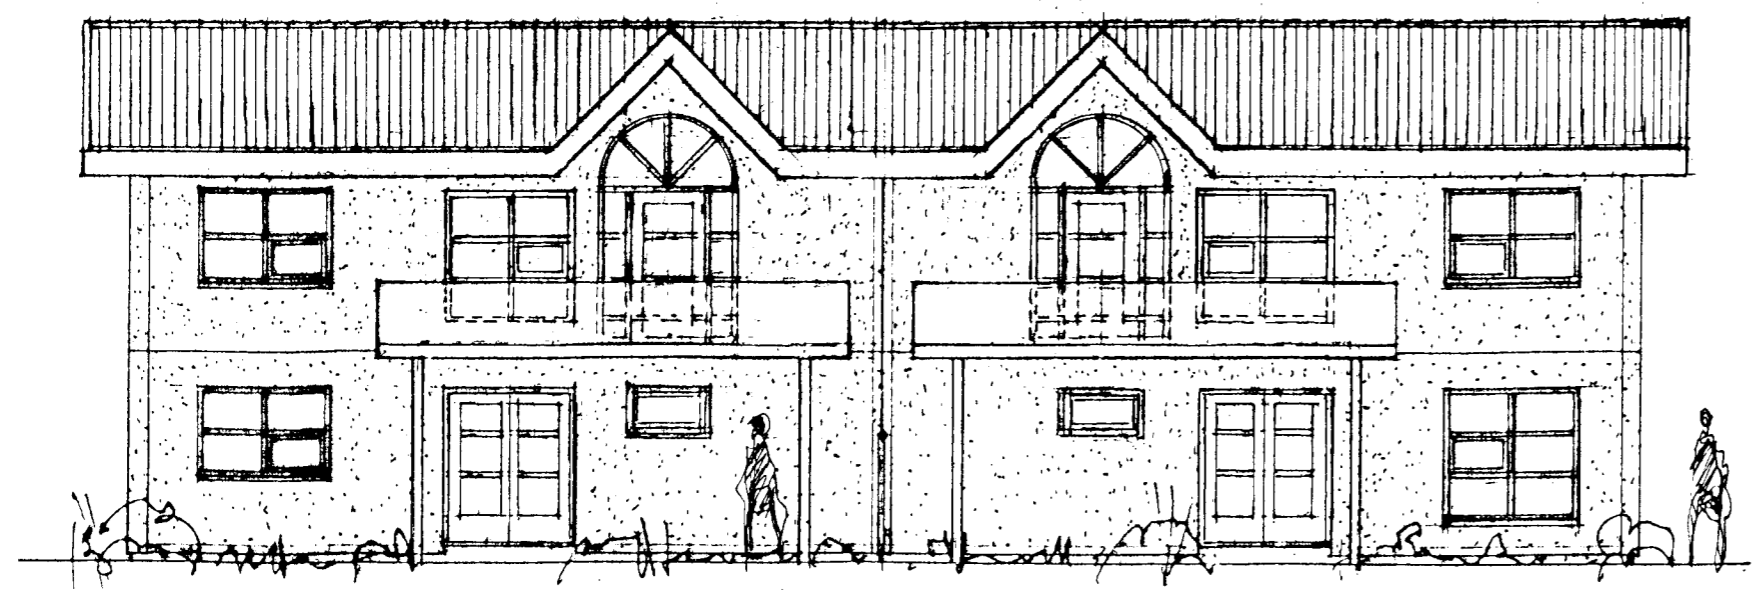

3/4 2001 fullmóttökun
K.P.

Úr Gildi

AUSTUR

SUÐUR

VESTUR

NORÐUR

M.1:100

ERLUÁS 50 OG 52 HF.

ÚTLIT MÆLIKV. 1:100
VINNUSTOFAN HREFNUGÖTU 8, 105 R.
SVERRIR NORÐFJÖRÐ ARKÍTEKT F.A.Í.
KT.170641 7799, S.5527320, APRÍL 2001

Sverrir Norðfjörð
Sverrir Norðfjörð