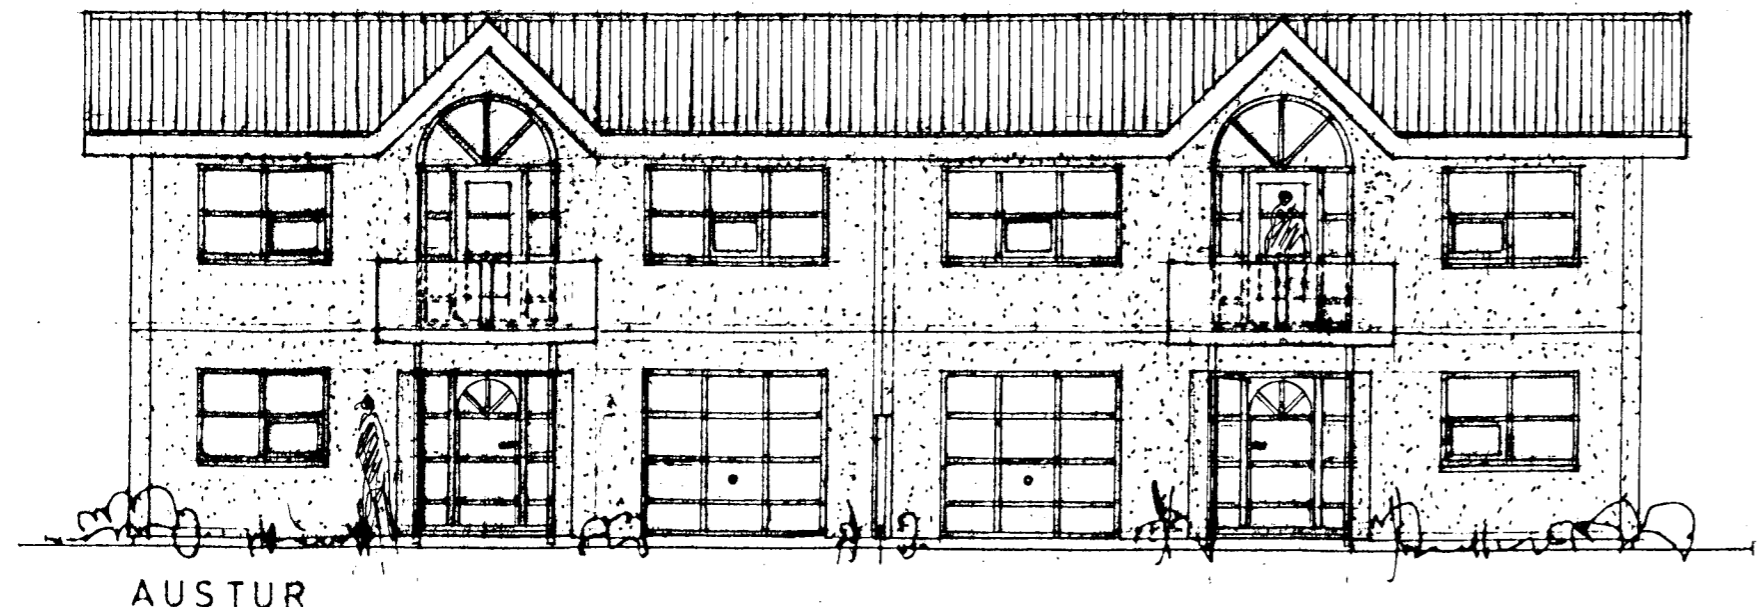

3/4 2001 fullmóttökun
K.P.

Úr Gildi

AUSTUR

SUÐUR

VESTUR

NORÐUR

M.1:100

ERLUÁS 50 OG 52 HF.

ÚTLIT MÆLIKV. 1:100
VINNUSTOFAN HREFNUGÖTU 8, 105 R.
SVERRIR NORÐFJÖRÐ ARKÍTEKT F.A.Í.
KT.170641 7799, S.5527320, APRÍL 2001

Sverrir Norðfjörð
Sverrir Norðfjörð