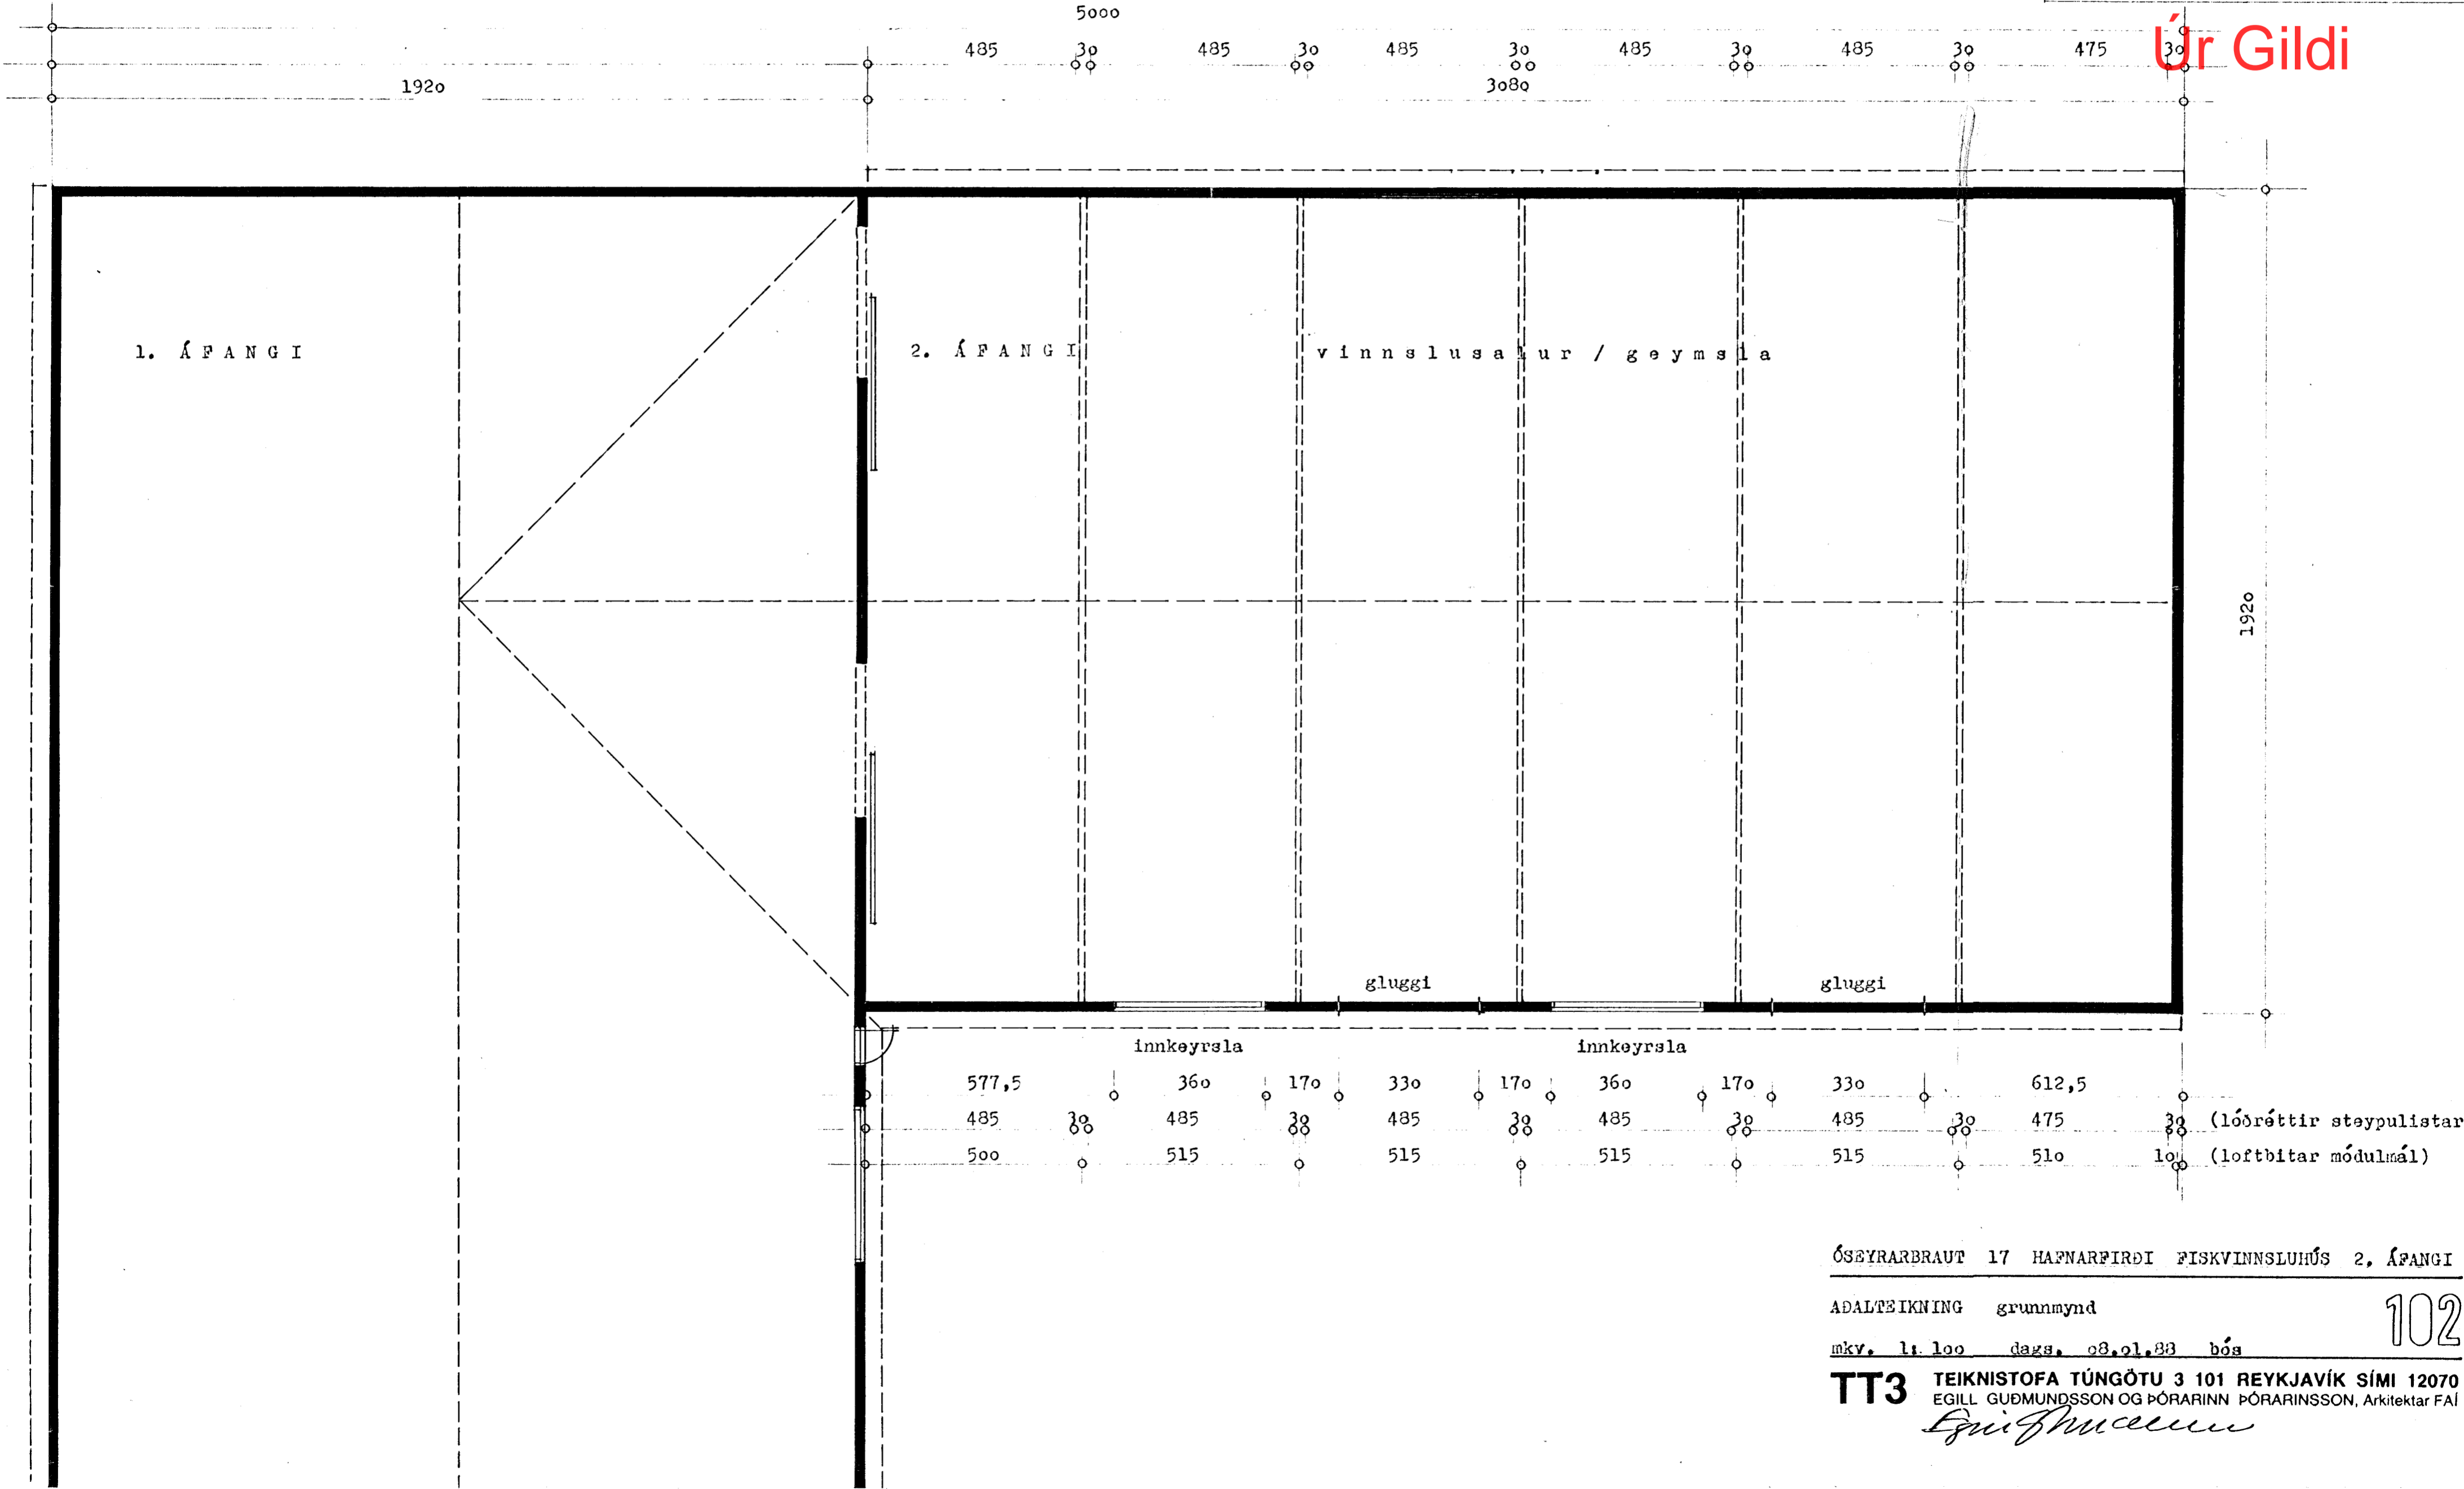

14/08 590ja

Úr Gildi

ÓSEYRARBRAUT 17 HAFNARFIRÐI FISKVINNSLUHÚS 2, ÁFANGI

ADALTEIKNING grunnmynd

mkv. 1. 100 dags. 08.01.88 bús

TT3 TEIKNISTOFA TÚNGÖTU 3 101 REYKJAVÍK SÍMI 12070

EGILL GUDMUNDSSON OG ÞÓRARINN ÞÓRARINSSON, Arkitektar FAI