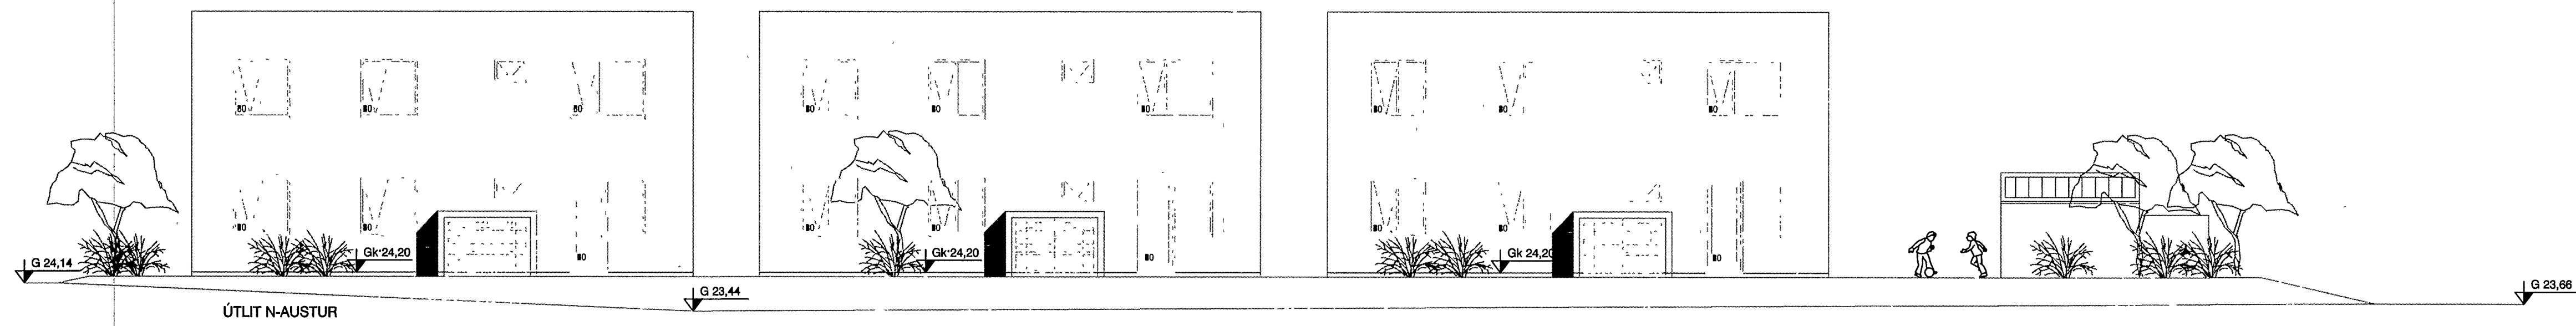

ÚTLIT S-VESTUR

ÚTLIT S-AUSTUR

ÚTLIT N-AUSTUR

ÚTLIT N-VESTUR

**mansard**  
 teiknistofa ehf  
 Subútlundsbraut 30 - 108 Reykjavík  
 www.mansard.is - jonhraf@mansard.is  
 Kt.: 570394-2079

Verkefni: KLUKKJUVELLIR 4-8, HAFNARFIRÐI  
 Efni: AÐALUPPDRAETTIR  
 ÚTLIT

Verknúmer: A-13-01-02	Mkv.: 1:100	A1
Telkn. nr.: A-003	Dags: 22.03.2013	
Hannað: JHH	Teiknað: JHH	

Jón Hrafn Hildverson byggingafræðingur  
 Kt.: 260662-6519 - s: 862-7102  
 Samþykkt: