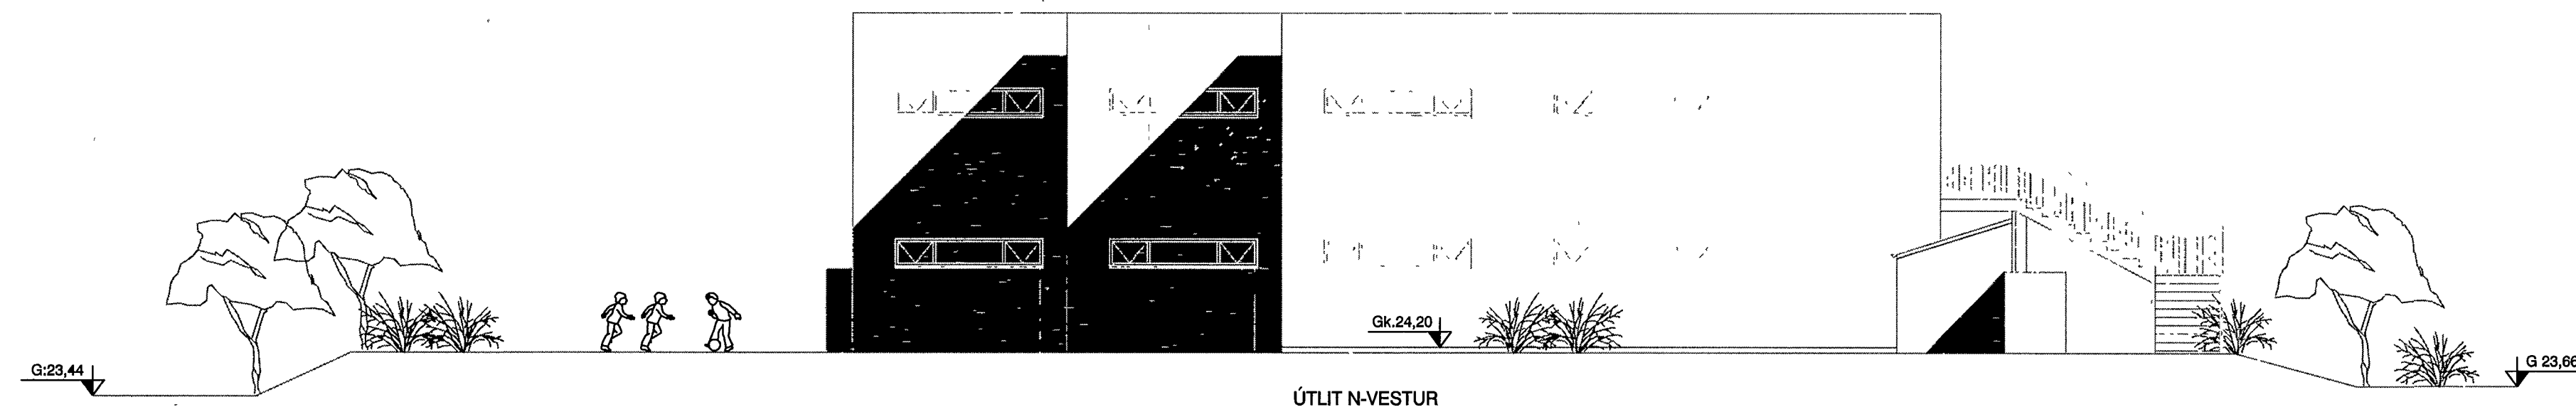

ÚTLIT S-VESTUR

ÚTLIT S-AUSTUR

ÚTLIT N-AUSTUR

ÚTLIT N-VESTUR

**mansard**  
 teiknistofa ehf  
 Subútlundsbraut 30 - 108 Reykjavík  
 www.mansard.is - jonhraf@mansard.is  
 Kt.: 570394-2079

Verkefni: KLUKKJUVELLIR 4-8, HAFNARFIRÐI  
 Efni: AÐALUPPDRAETTIR  
 ÚTLIT

Verknúmer: A-13-01-02	Mkv.: 1:100	A1
Telkn. nr.: A-003	Dags: 22.03.2013	
Hannað: JHH	Teiknað: JHH	

Jón Hrafn Hildverson byggingafræðingur  
 Kt.: 260662-6519 - s: 862-7102  
 Samþykkt: