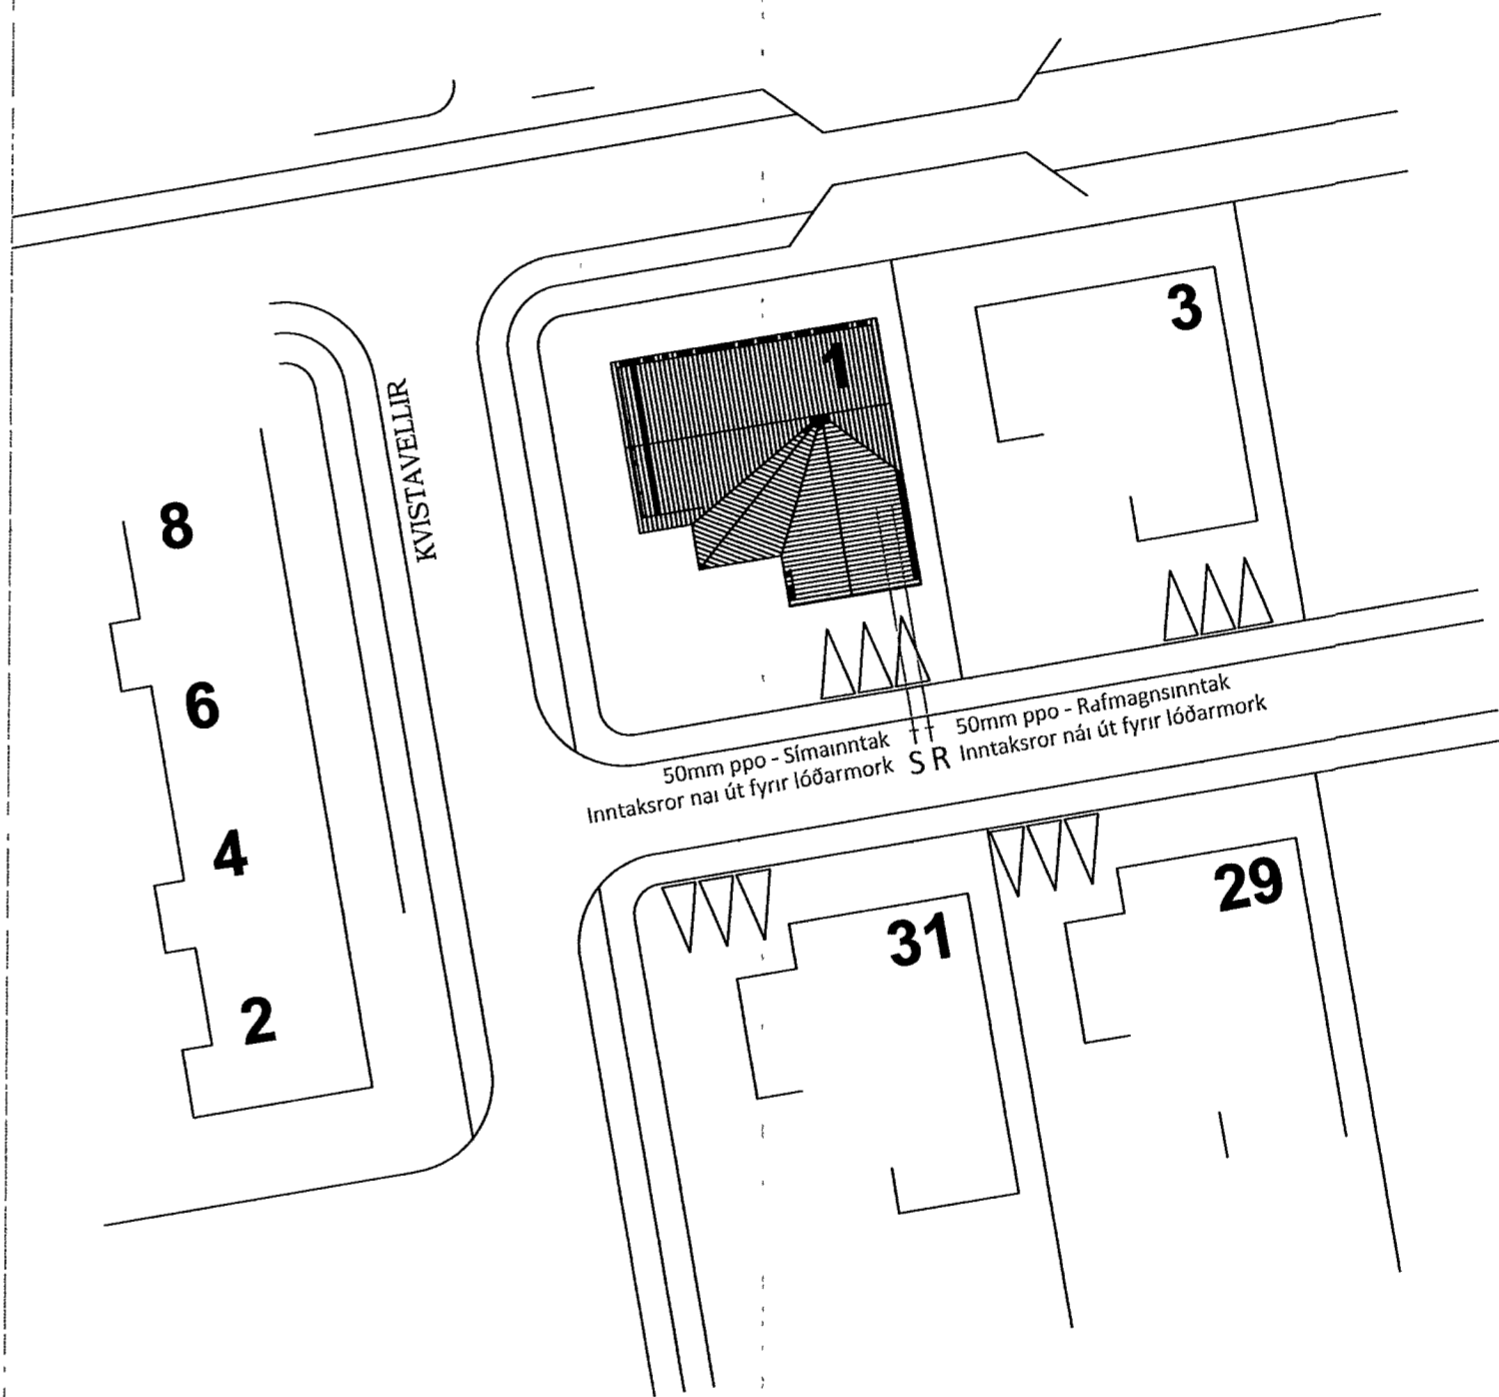

Einlínunmynd af hústöflu

SMÁSPENNUGOLF

Afstöðumynd  
mkv. 1:500

Hannað  
Ragnar Vilhjálmsson  
Yfirfarið  
Kristinn Erlendur Guðnason  
Samþ. Kennit.  
*Kristinn Erlendur Guðnason*  
Aðalheimur 1904483209

BR nr	Dagsetning	Styrting
A	13.06.2013	Afskiptu- og einlínunmynd teknud

Kvistavellir 1  
221 Hafnarfirði  
  
Afstöðumynd og einlínunmynd  
1 hæð  
Mkv 1 500