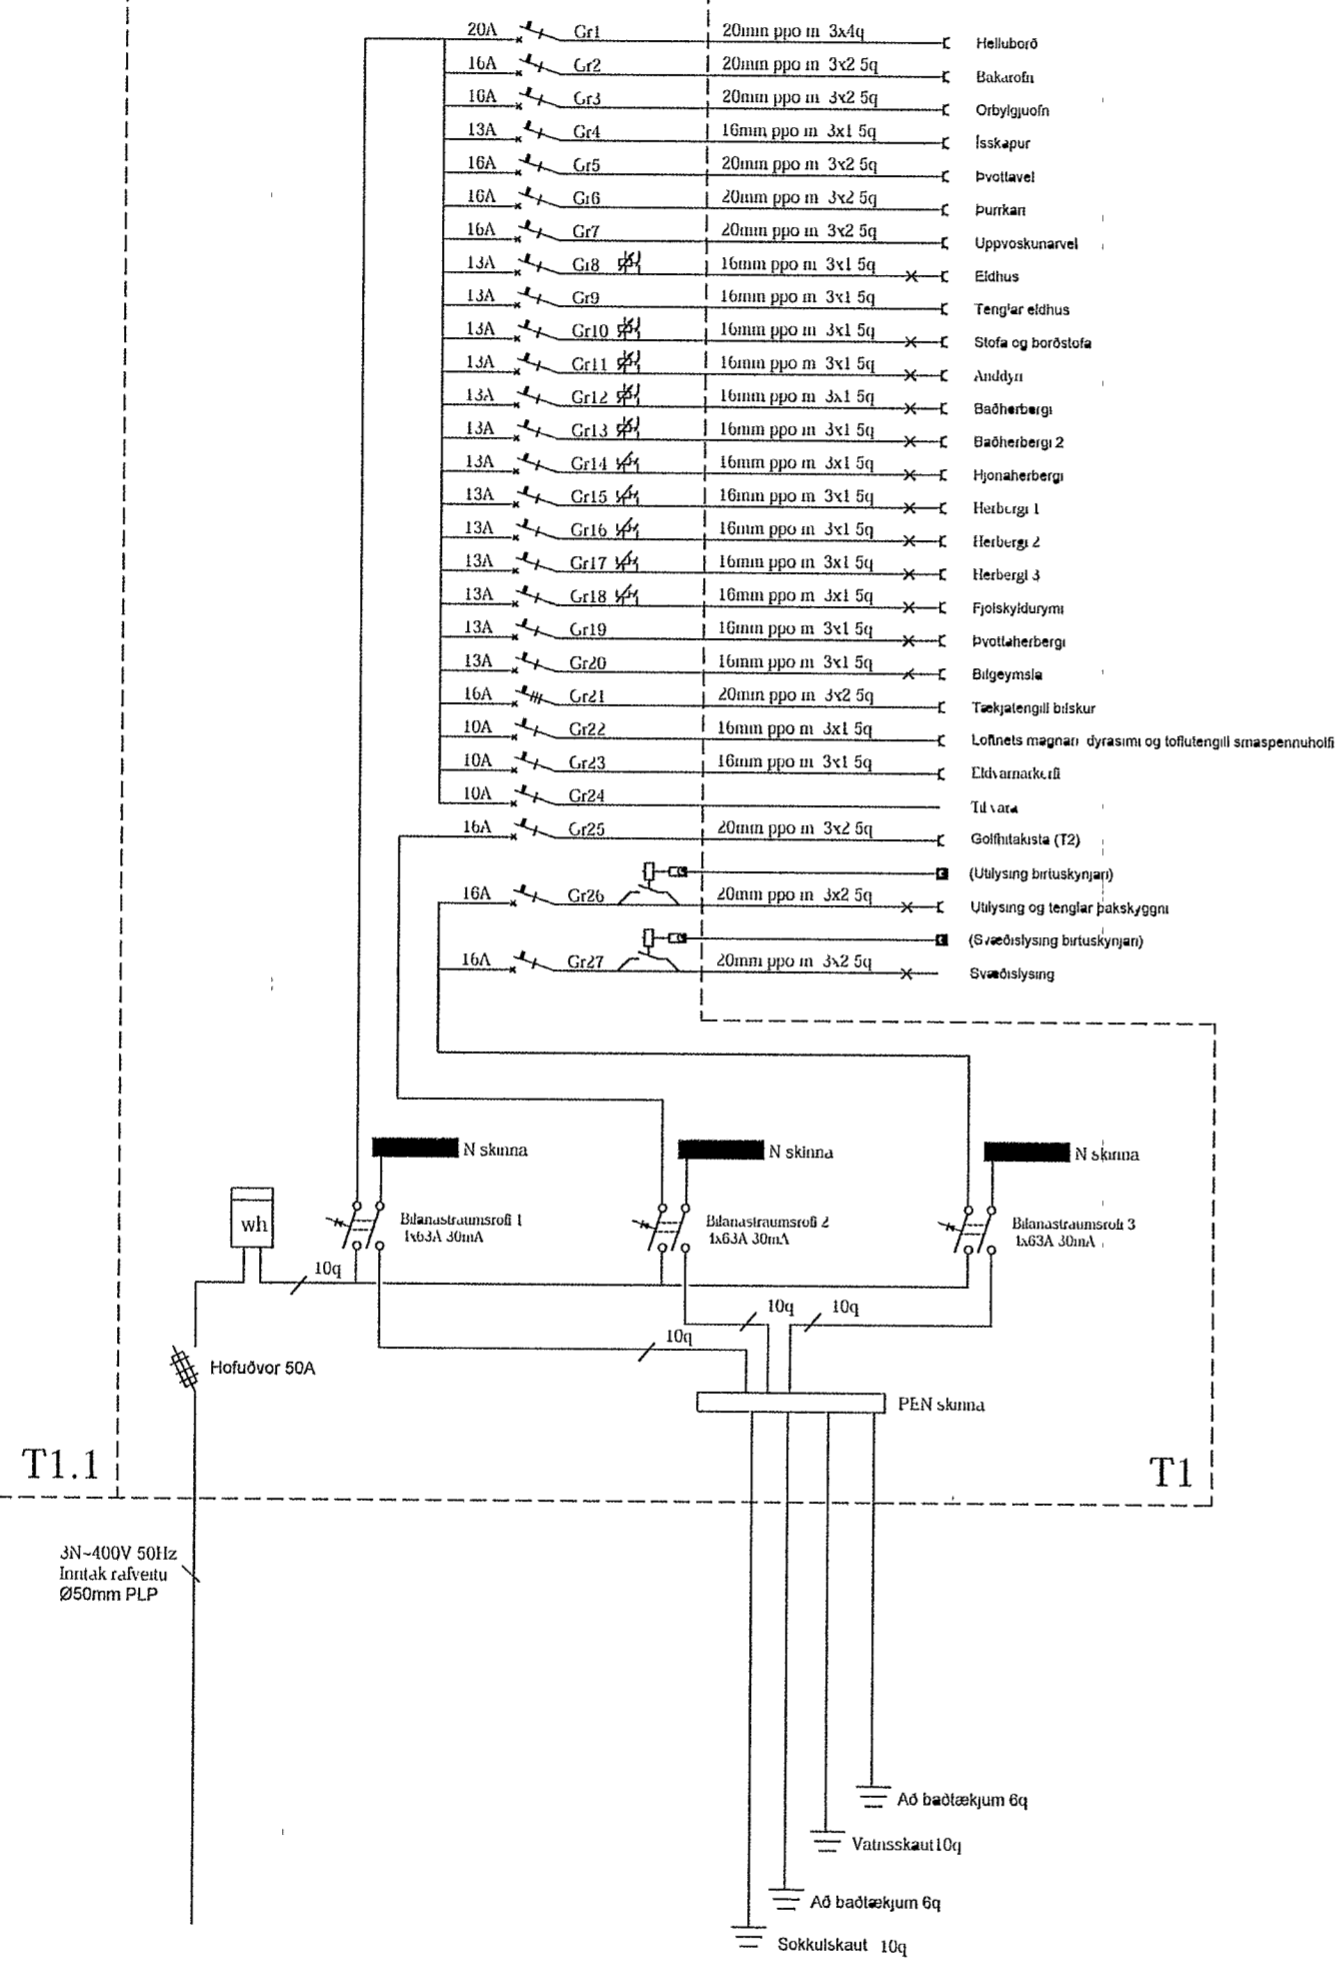

Einlínunmynd af hústöflu

SMÁSPENNUGOLF

Afstöðumynd  
mkv. 1:500

Hannað  
Ragnar Vilhjálmsson  
Yfirfarið  
Kristinn Erlendur Guðnason  
Samþ. Kennit.  
*Kristinn Erlendur Guðnason*  
Aðalheimur 1904483209

BR nr	Dagsetning	Styrting
A	13.06.2013	Afskiptu- og einlínunmynd teknud

Kvistavellir 1  
221 Hafnarfirði  
  
Afstöðumynd og einlínunmynd  
1 hæð  
Mkv 1 500