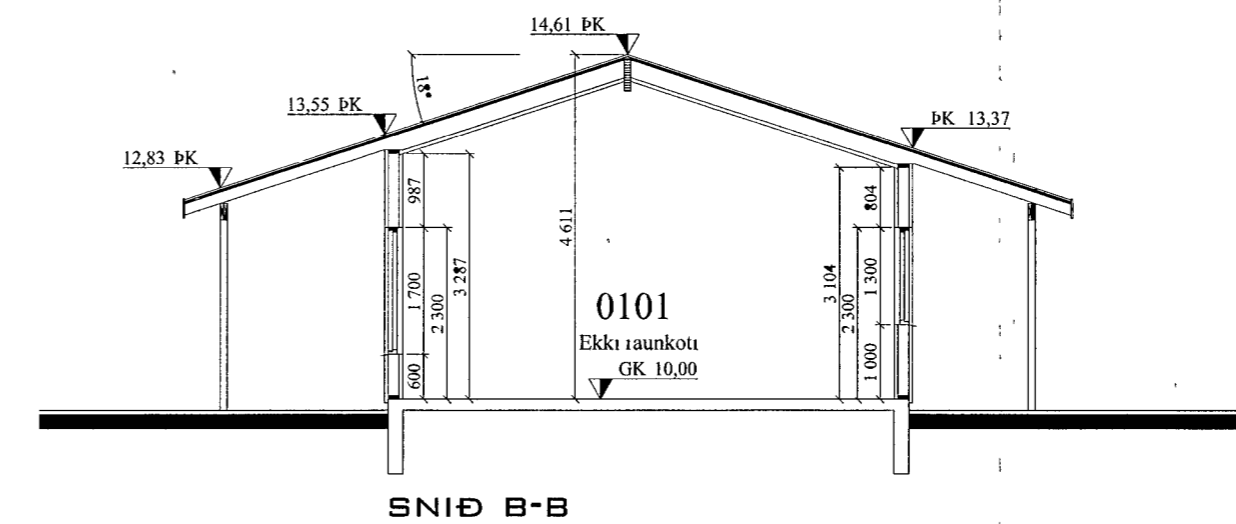

Samþykkt þann
 19 SEPT. 2013
 Byggingafultrúinn í Hafnarfirði
 Fh Brynjar Rafn Ólafsson

Oll mál eru í millimetrum, nema annað sé tekið fram

VERK	Sumarhús Landnr. 123147 Sléttuhlíð Lóð nr C0, Hafnafj.	TEIKN NR	100
HLUTI	Aðalteikningar Útlit og snið	KVARDI	100
DAGS	27 08 13	TEIKN	BL
	SAMÞ Björgvin Vigfússon 040546-2009	INR	01 173