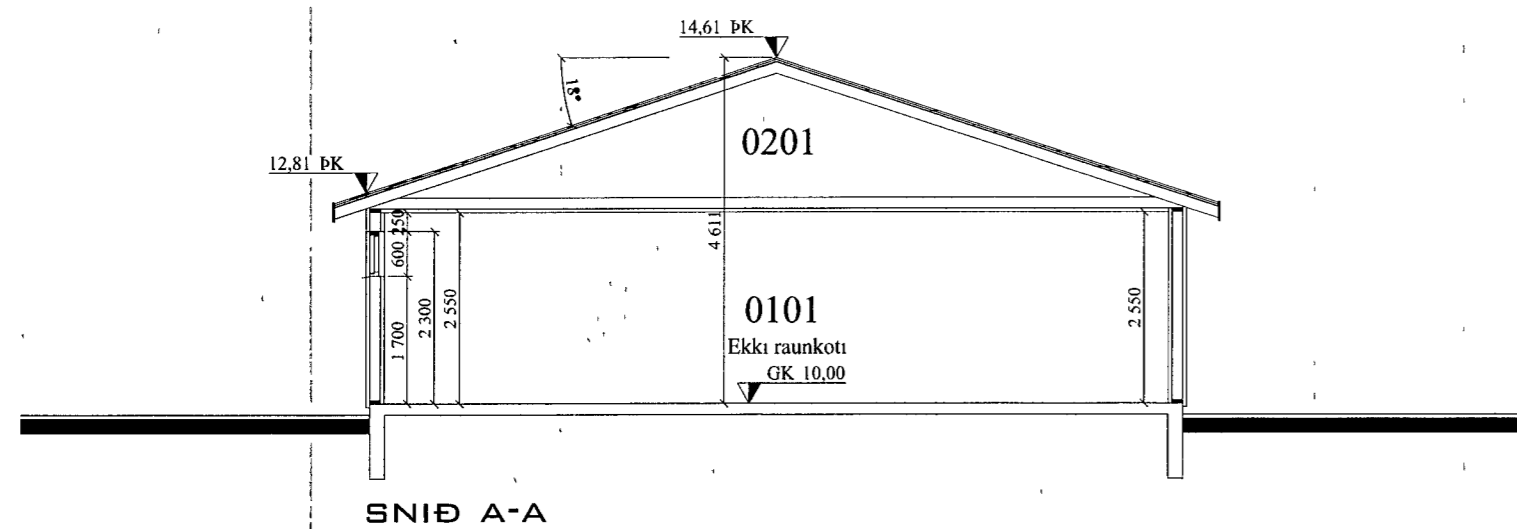

Samþykkt þann
 19 SEPT. 2013
 Byggingafultrúinn í Hafnarfirði
 Fh Brynjar Rafn Ólafsson

Oll mál eru í millimetrum, nema annað sé tekið fram

VERK	Sumarhús Landnr. 123147 Sléttuhlíð Lóð nr C0, Hafnafj.	TEIKN NR	100
HLUTI	Aðalteikningar Útlit og snið	KVARDI	100
DAGS	27 08 13	TEIKN	BL
	SAMÞ Björgvin Vigfússon 040546-2009	INR	01 173