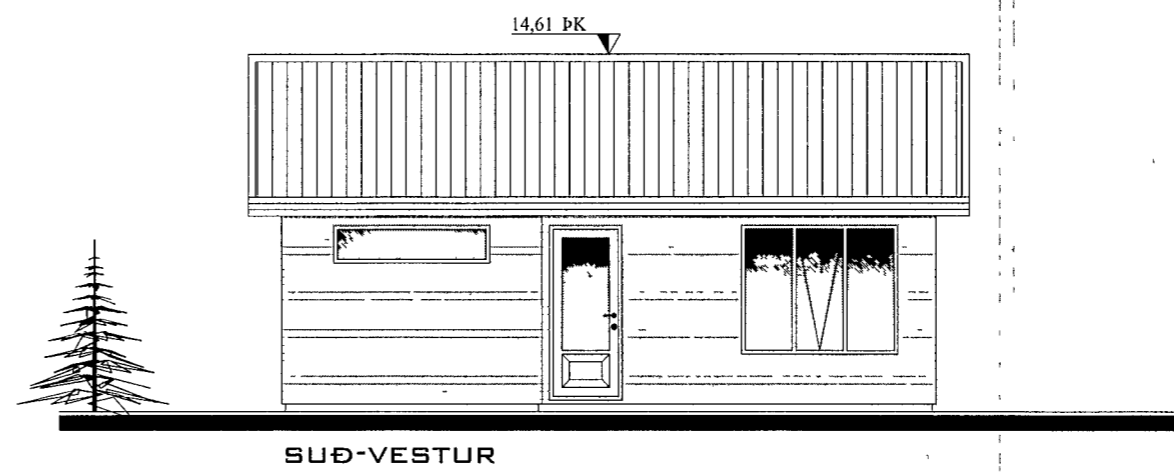

Samþykkt þann
 19 SEPT. 2013
 Byggingafultrúinn í Hafnarfirði
 Fh Brynjar Rafn Ólafsson

Oll mál eru í millimetrum, nema annað sé tekið fram

VERK	Sumarhús Landnr. 123147 Sléttuhlíð Lóð nr C0, Hafnafj.	TEIKN NR	100
HLUTI	Aðalteikningar Útlit og snið	KVARDI	100
DAGS	27 08 13	TEIKN	BL
	SAMÞ Björgvin Vigfússon 040546-2009	INR	01 173