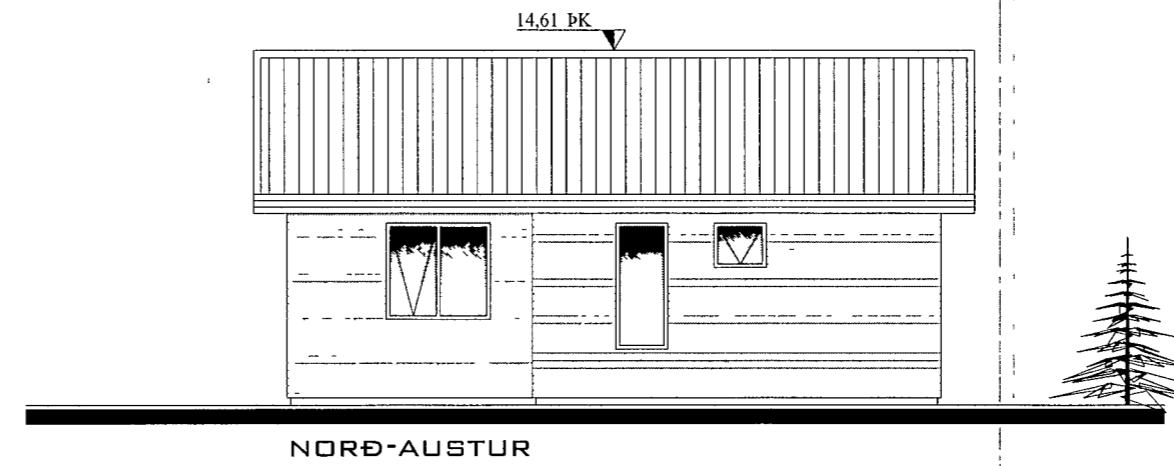

Samþykkt þann
 19 SEPT. 2013
 Byggingafultrúinn í Hafnarfirði
 Fh Brynjar Rafn Ólafsson

Oll mál eru í millimetrum, nema annað sé tekið fram

VERK	Sumarhús Landnr. 123147 Sléttuhlíð Lóð nr C0, Hafnafj.	TEIKN NR	100
HLUTI	Aðalteikningar Útlit og snið	KVARDI	100
DAGS	27 08 13	TEIKN	BL
	SAMÞ Björgvin Vigfússon 040546-2009	INR	01 173