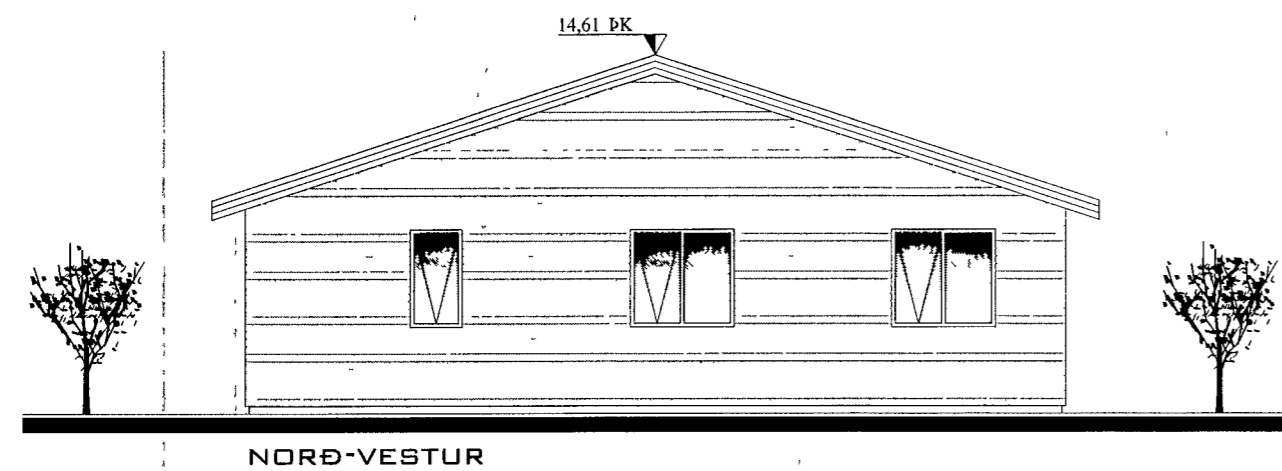

Samþykkt þann
 19 SEPT. 2013
 Byggingafultrúinn í Hafnarfirði
 Fh Brynjar Rafn Ólafsson

Oll mál eru í millimetrum, nema annað sé tekið fram

VERK	Sumarhús Landnr. 123147 Sléttuhlíð Lóð nr C0, Hafnafj.	TEIKN NR	100
HLUTI	Aðalteikningar Útlit og snið	KVARDI	100
DAGS	27 08 13	TEIKN	BL
	SAMÞ Björgvin Vigfússon 040546-2009	INR	01 173