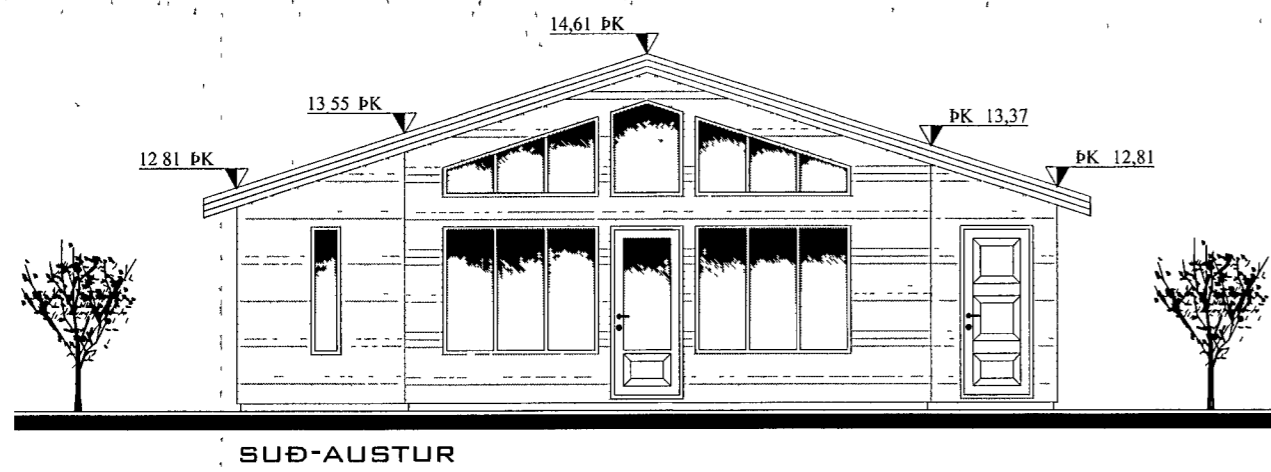

Samþykkt þann
 19 SEPT. 2013
 Byggingafultrúinn í Hafnarfirði
 Fh Brynjar Rafn Ólafsson

Oll mál eru í millimetrum, nema annað sé tekið fram

VERK	Sumarhús Landnr. 123147 Sléttuhlíð Lóð nr C0, Hafnafj.	TEIKN NR	100
HLUTI	Aðalteikningar Útlit og snið	KVARDI	100
DAGS	27 08 13	TEIKN	BL
	SAMÞ Björgvin Vigfússon 040546-2009	INR	01 173