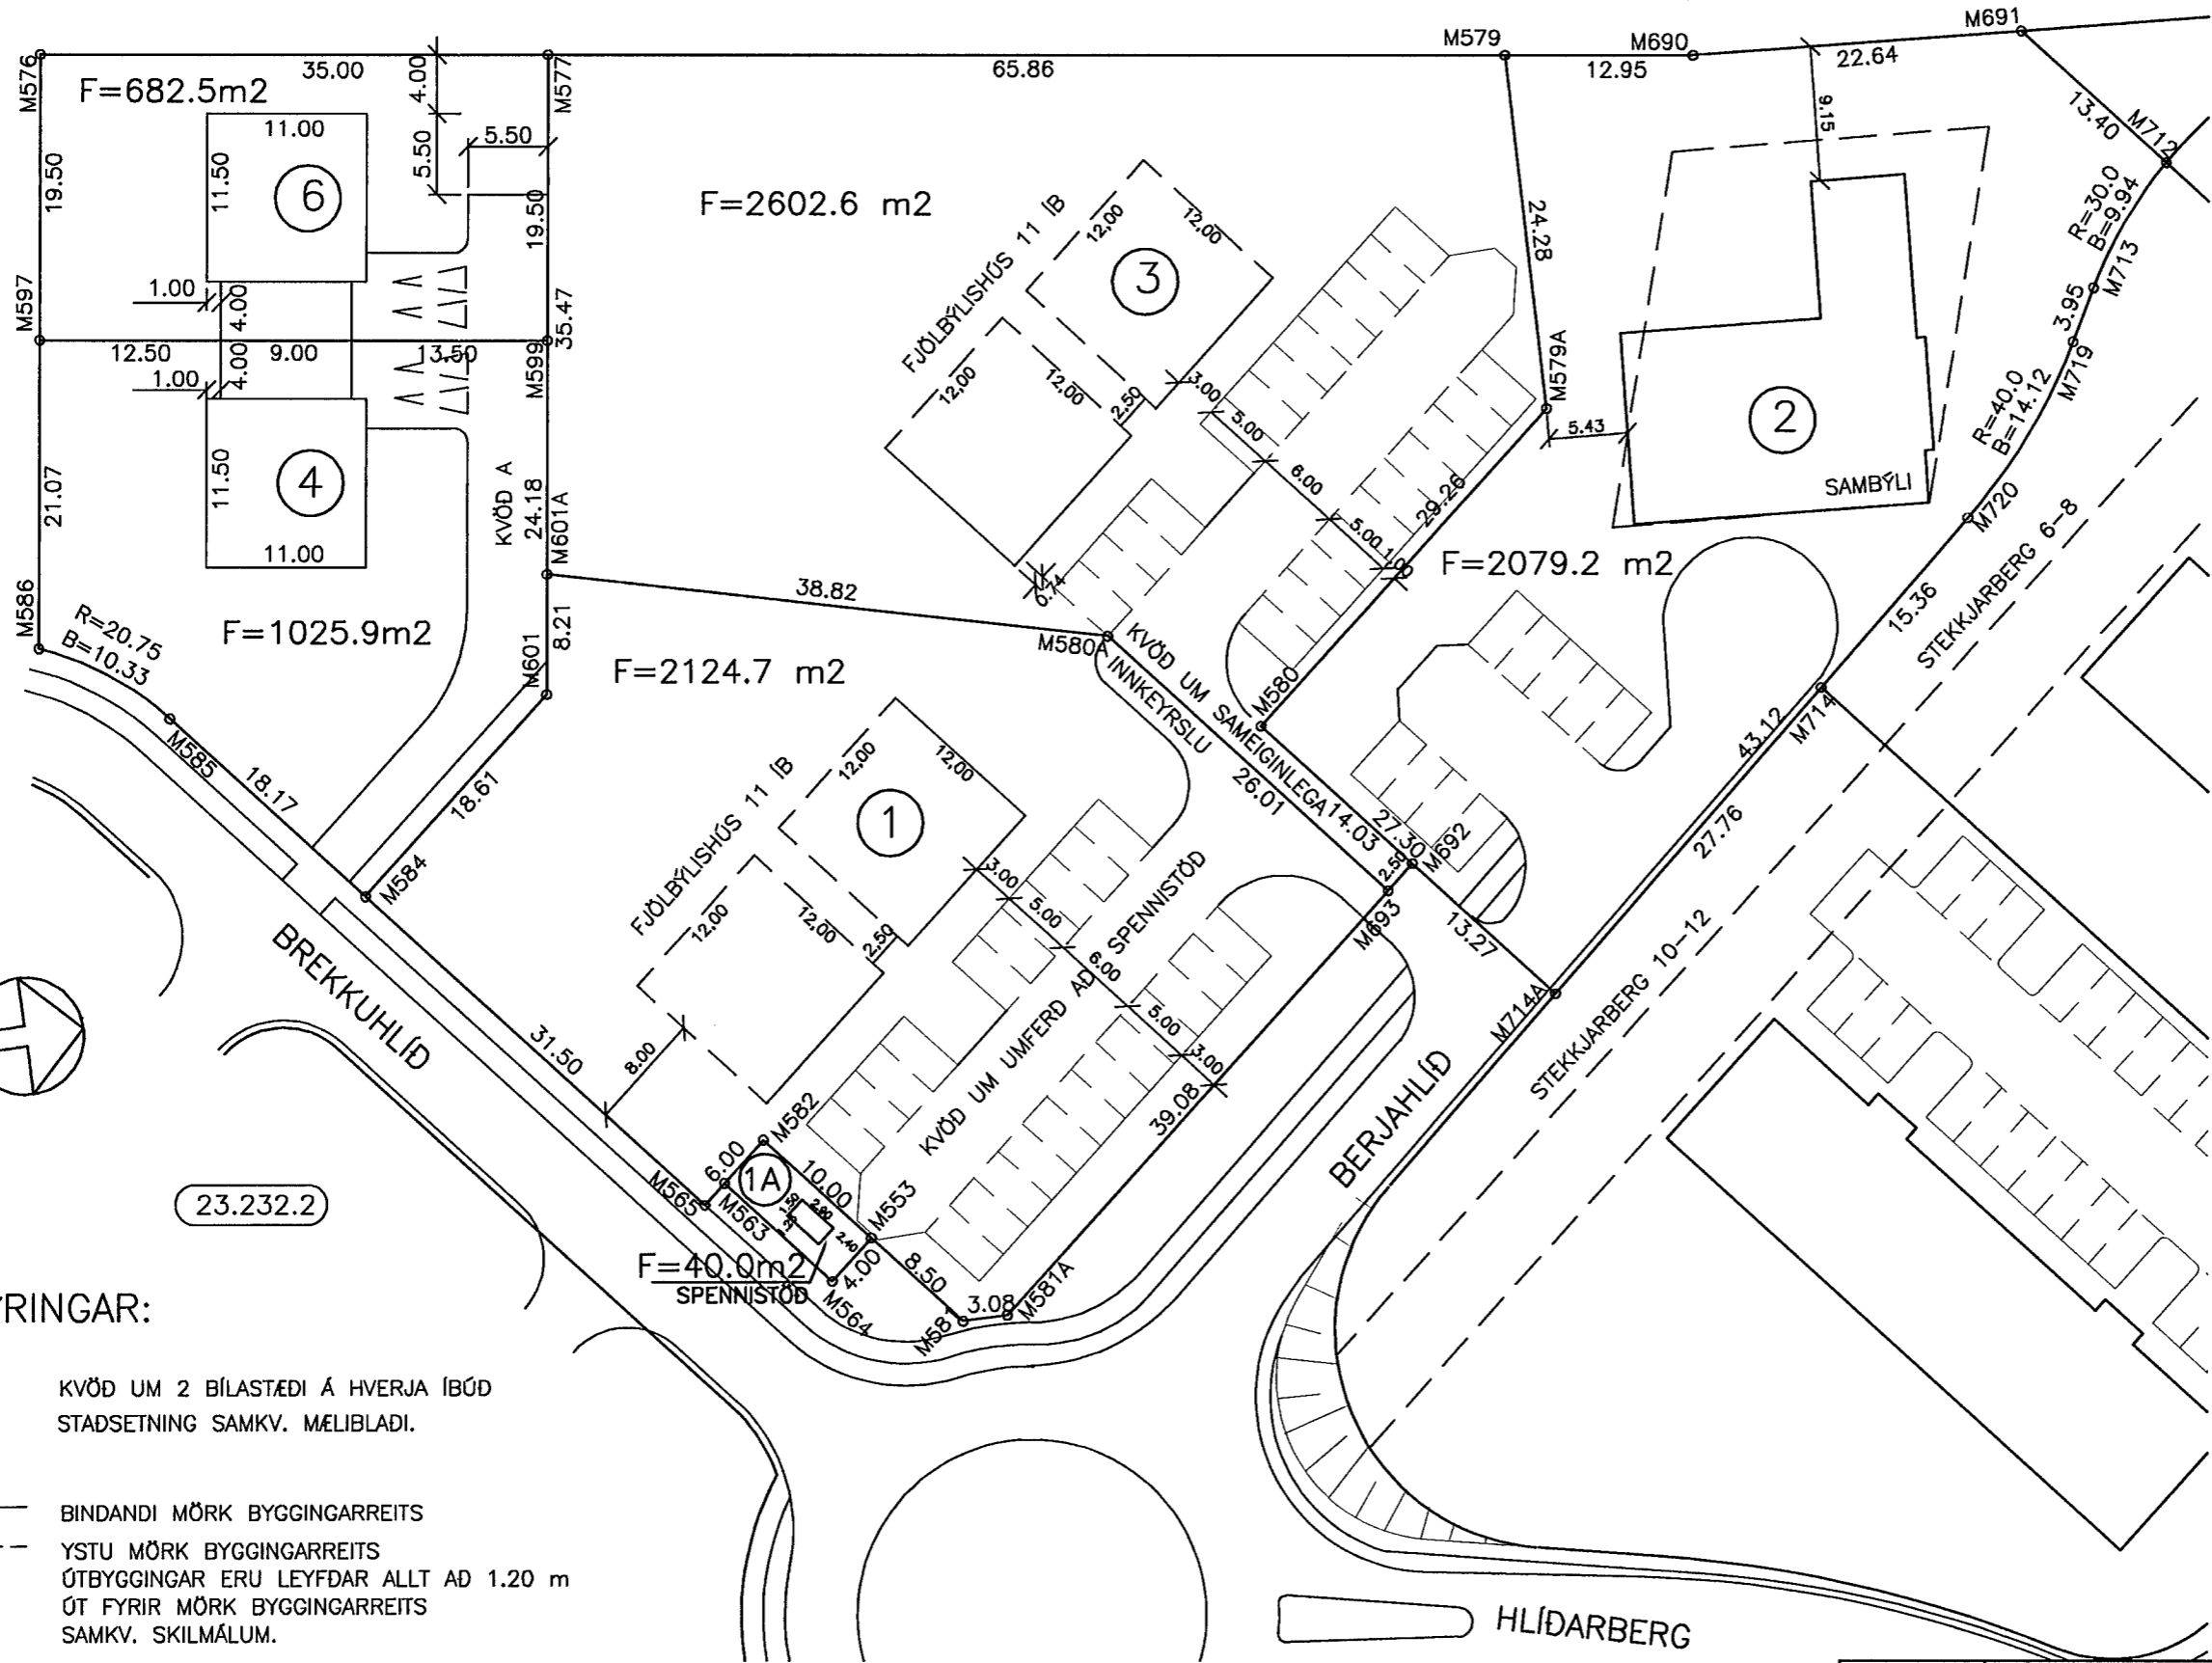

23.232.3

23.232.2

SKÝRINGAR:

-  7.00  
2.50  
KVÖÐ UM 2 BÍLASTÆÐI Á HVERJA ÍBÚÐ  
STADSETNING SAMKV. MÆLIBLADI.
-  BINDANDI MÖRK BYGGINGARREITS
-  YSTU MÖRK BYGGINGARREITS  
ÚTBYGGINGAR ERU LEYFDAR ALLT AÐ 1.20 m  
ÚT FYRIR MÖRK BYGGINGARREITS  
SAMKV. SKILMÁLUM.
-  13 NÚMER LÓÐAR
-  23.265.2 NÚMER ADLIGGJANDI LÓÐABLADA
- KVÖÐ A: KVÖÐ UM UMFERD OG LAGNIR 5,5 m BREID RÆMA  
VIÐ LÓÐAMÖRK  
EINNIG KVÖÐ UM RÉTT NÁGRANNA UM ADGANG  
AÐ BAKLÓÐUM SÍNUM.

HNITASKRÁ:

x	y	
22336.600	8743.708	M553
22341.663	8734.202	M563
22334.021	8740.651	M564
22340.374	8732.673	M565
22424.480	8697.843	M576
22419.722	8732.518	M577
22410.770	8797.769	M579
22386.491	8797.365	M579A
22367.622	8775.001	M580
22375.169	8765.363	M580A
22330.104	8749.189	M581
22330.085	8752.269	M581A
22344.243	8737.259	M582
22364.449	8712.360	M584
22378.334	8700.644	M585
22384.283	8692.328	M586
22405.161	8695.192	M597
22400.404	8729.868	M599
22376.447	8726.581	M601
22384.582	8727.697	M601A
22409.010	8810.594	M690
22407.602	8833.188	M691
22356.899	8784.048	M692
22355.287	8782.138	M693
22397.363	8841.829	M712
22389.575	8835.727	M713
22365.034	8813.499	M714
22346.754	8792.608	M714A
22386.111	8833.839	M719
22375.147	8825.056	M720

Br. Færsla á byggingareitum skv. skipulagi des 1993  
Breytt deiliskipulag 1996

TEIKNING NR. 113,042	DAGS	NAFN	YFIRF
MÆLIBLAD 23.232.1	Mælt: 1993	VSB	
	Hannad: 16.4.93	VSB	
	Teiknad: 09. '96	EJ	
BREKKUHLÍÐ 4-6 BERJAHLÍÐ 1-3	Mælikv		1:500
BÆJARVERKFRÆÐINGURINN	Samh		
I HAFNARFIRÐI			