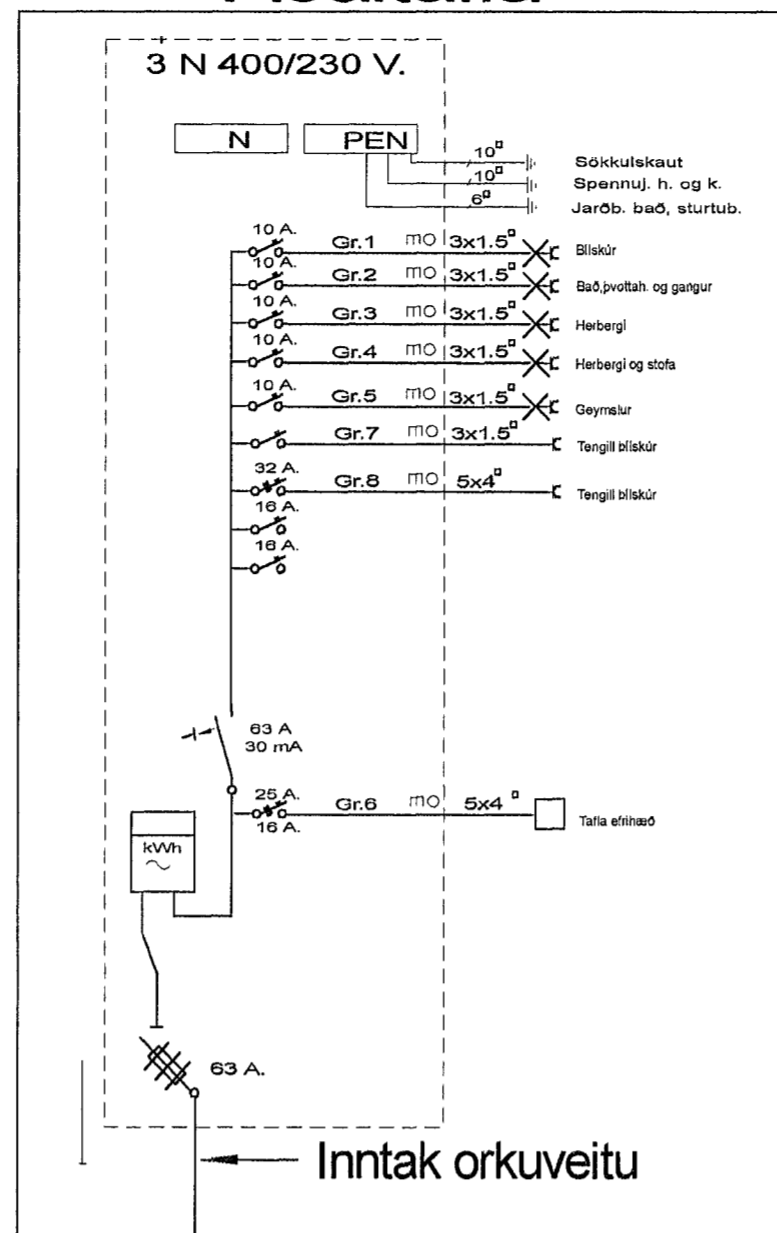

# Aðaltafla

Inntök samþykkt 18/11 2002.  
f.h. HITAVEITU SUÐURNESJA h.f.  
*Björgur Þorbjörn*

**Gauksás 41 Hafnafirði**  
Rafloagn - grunnmynd, snið, einl. m. og afstöðumynd  
Jan 2002  
Blað 1 af 2  
Reynir Áslaugsson Kt: 160862-3519.samp. *EA 4/255*