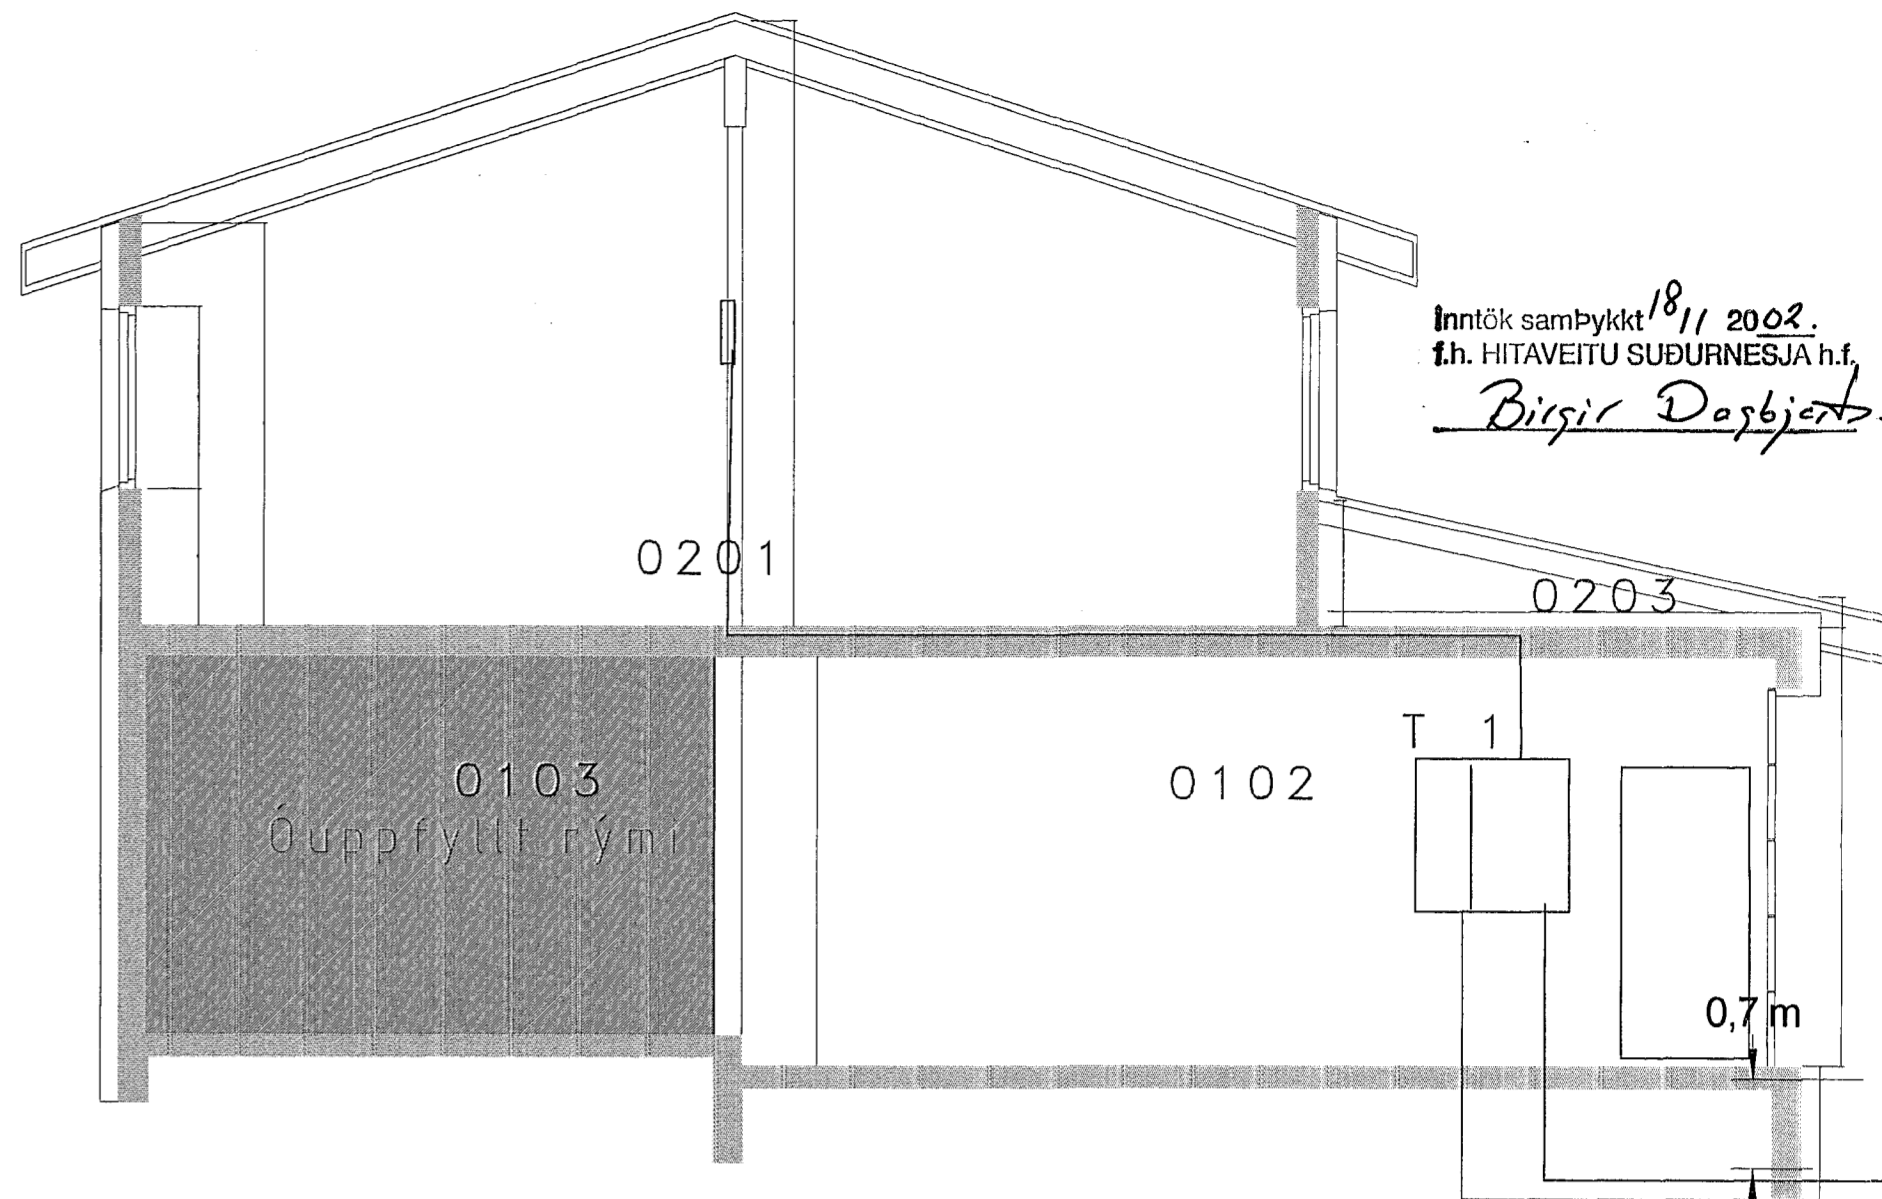

# Aðaltafla

Inntök samþykkt 18/11 2002.  
f.h. HITAVEITU SUÐURNESJA h.f.  
*Björgur Þorbjörn*

**Gauksás 41 Hafnafirði**  
Rafloagn - grunnmynd, snið, einl. m. og afstöðumynd  
Jan 2002  
Blað 1 af 2  
Reynir Áslaugsson Kt: 160862-3519.samp. *EA 4/255*