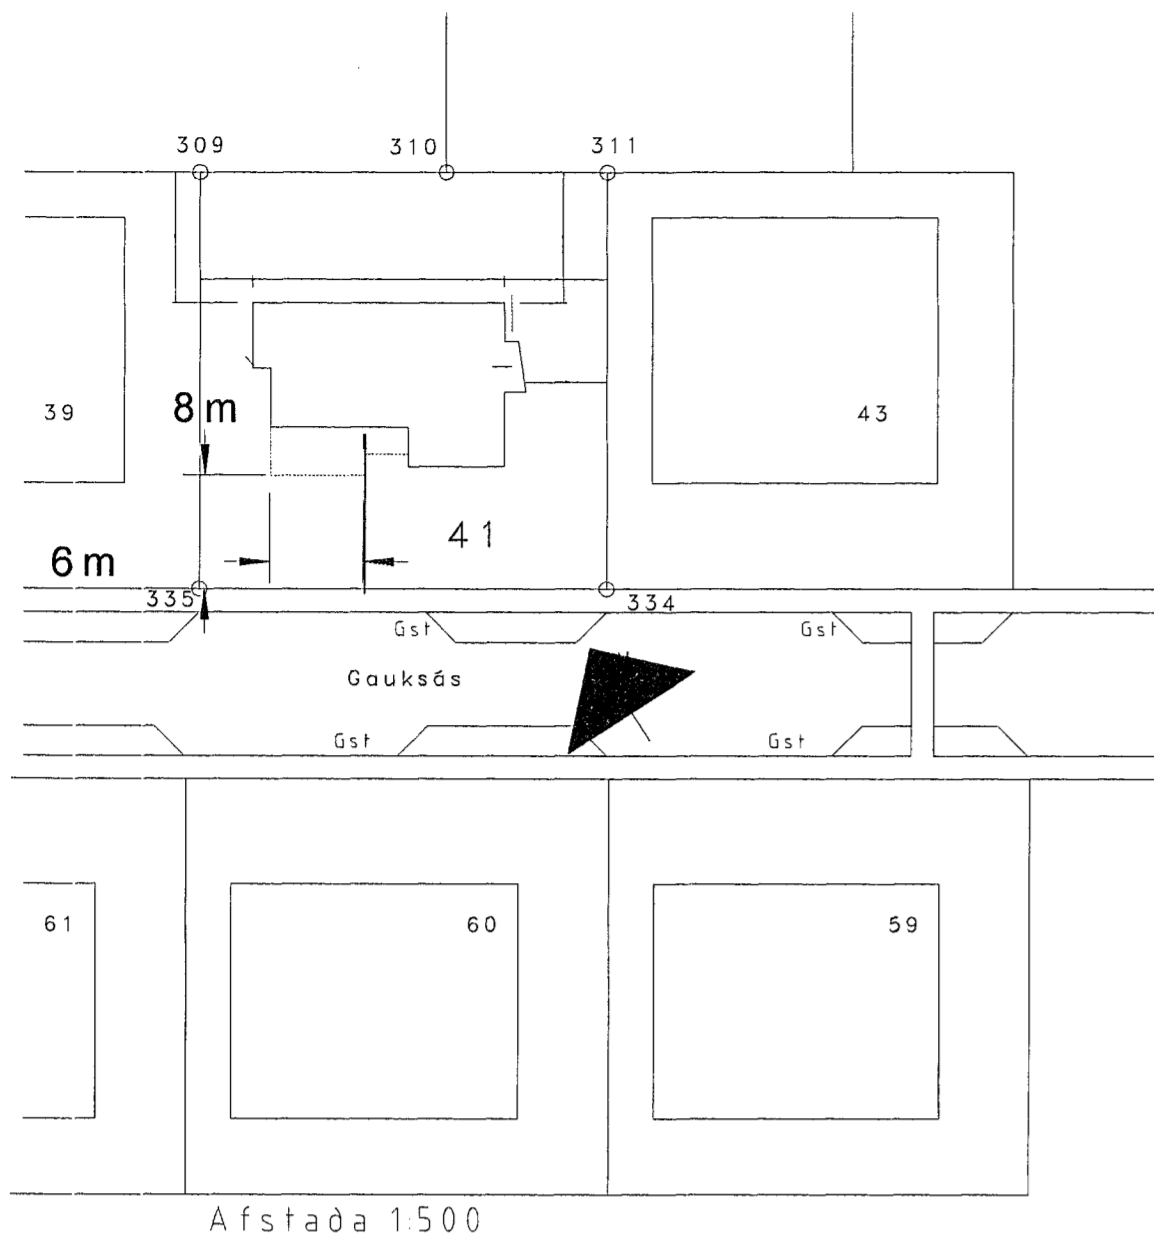

# Aðaltafla

Inntök samþykkt 18/11 2002.  
f.h. HITAVEITU SUÐURNESJA h.f.  
*Björgur Þorbjörn*

**Gauksás 41 Hafnafirði**  
Rafloagn - grunnmynd, snið, einl. m. og afstöðumynd  
Jan 2002  
Blað 1 af 2  
Reynir Áslaugsson Kt: 160862-3519.samp. *EA 4/255*