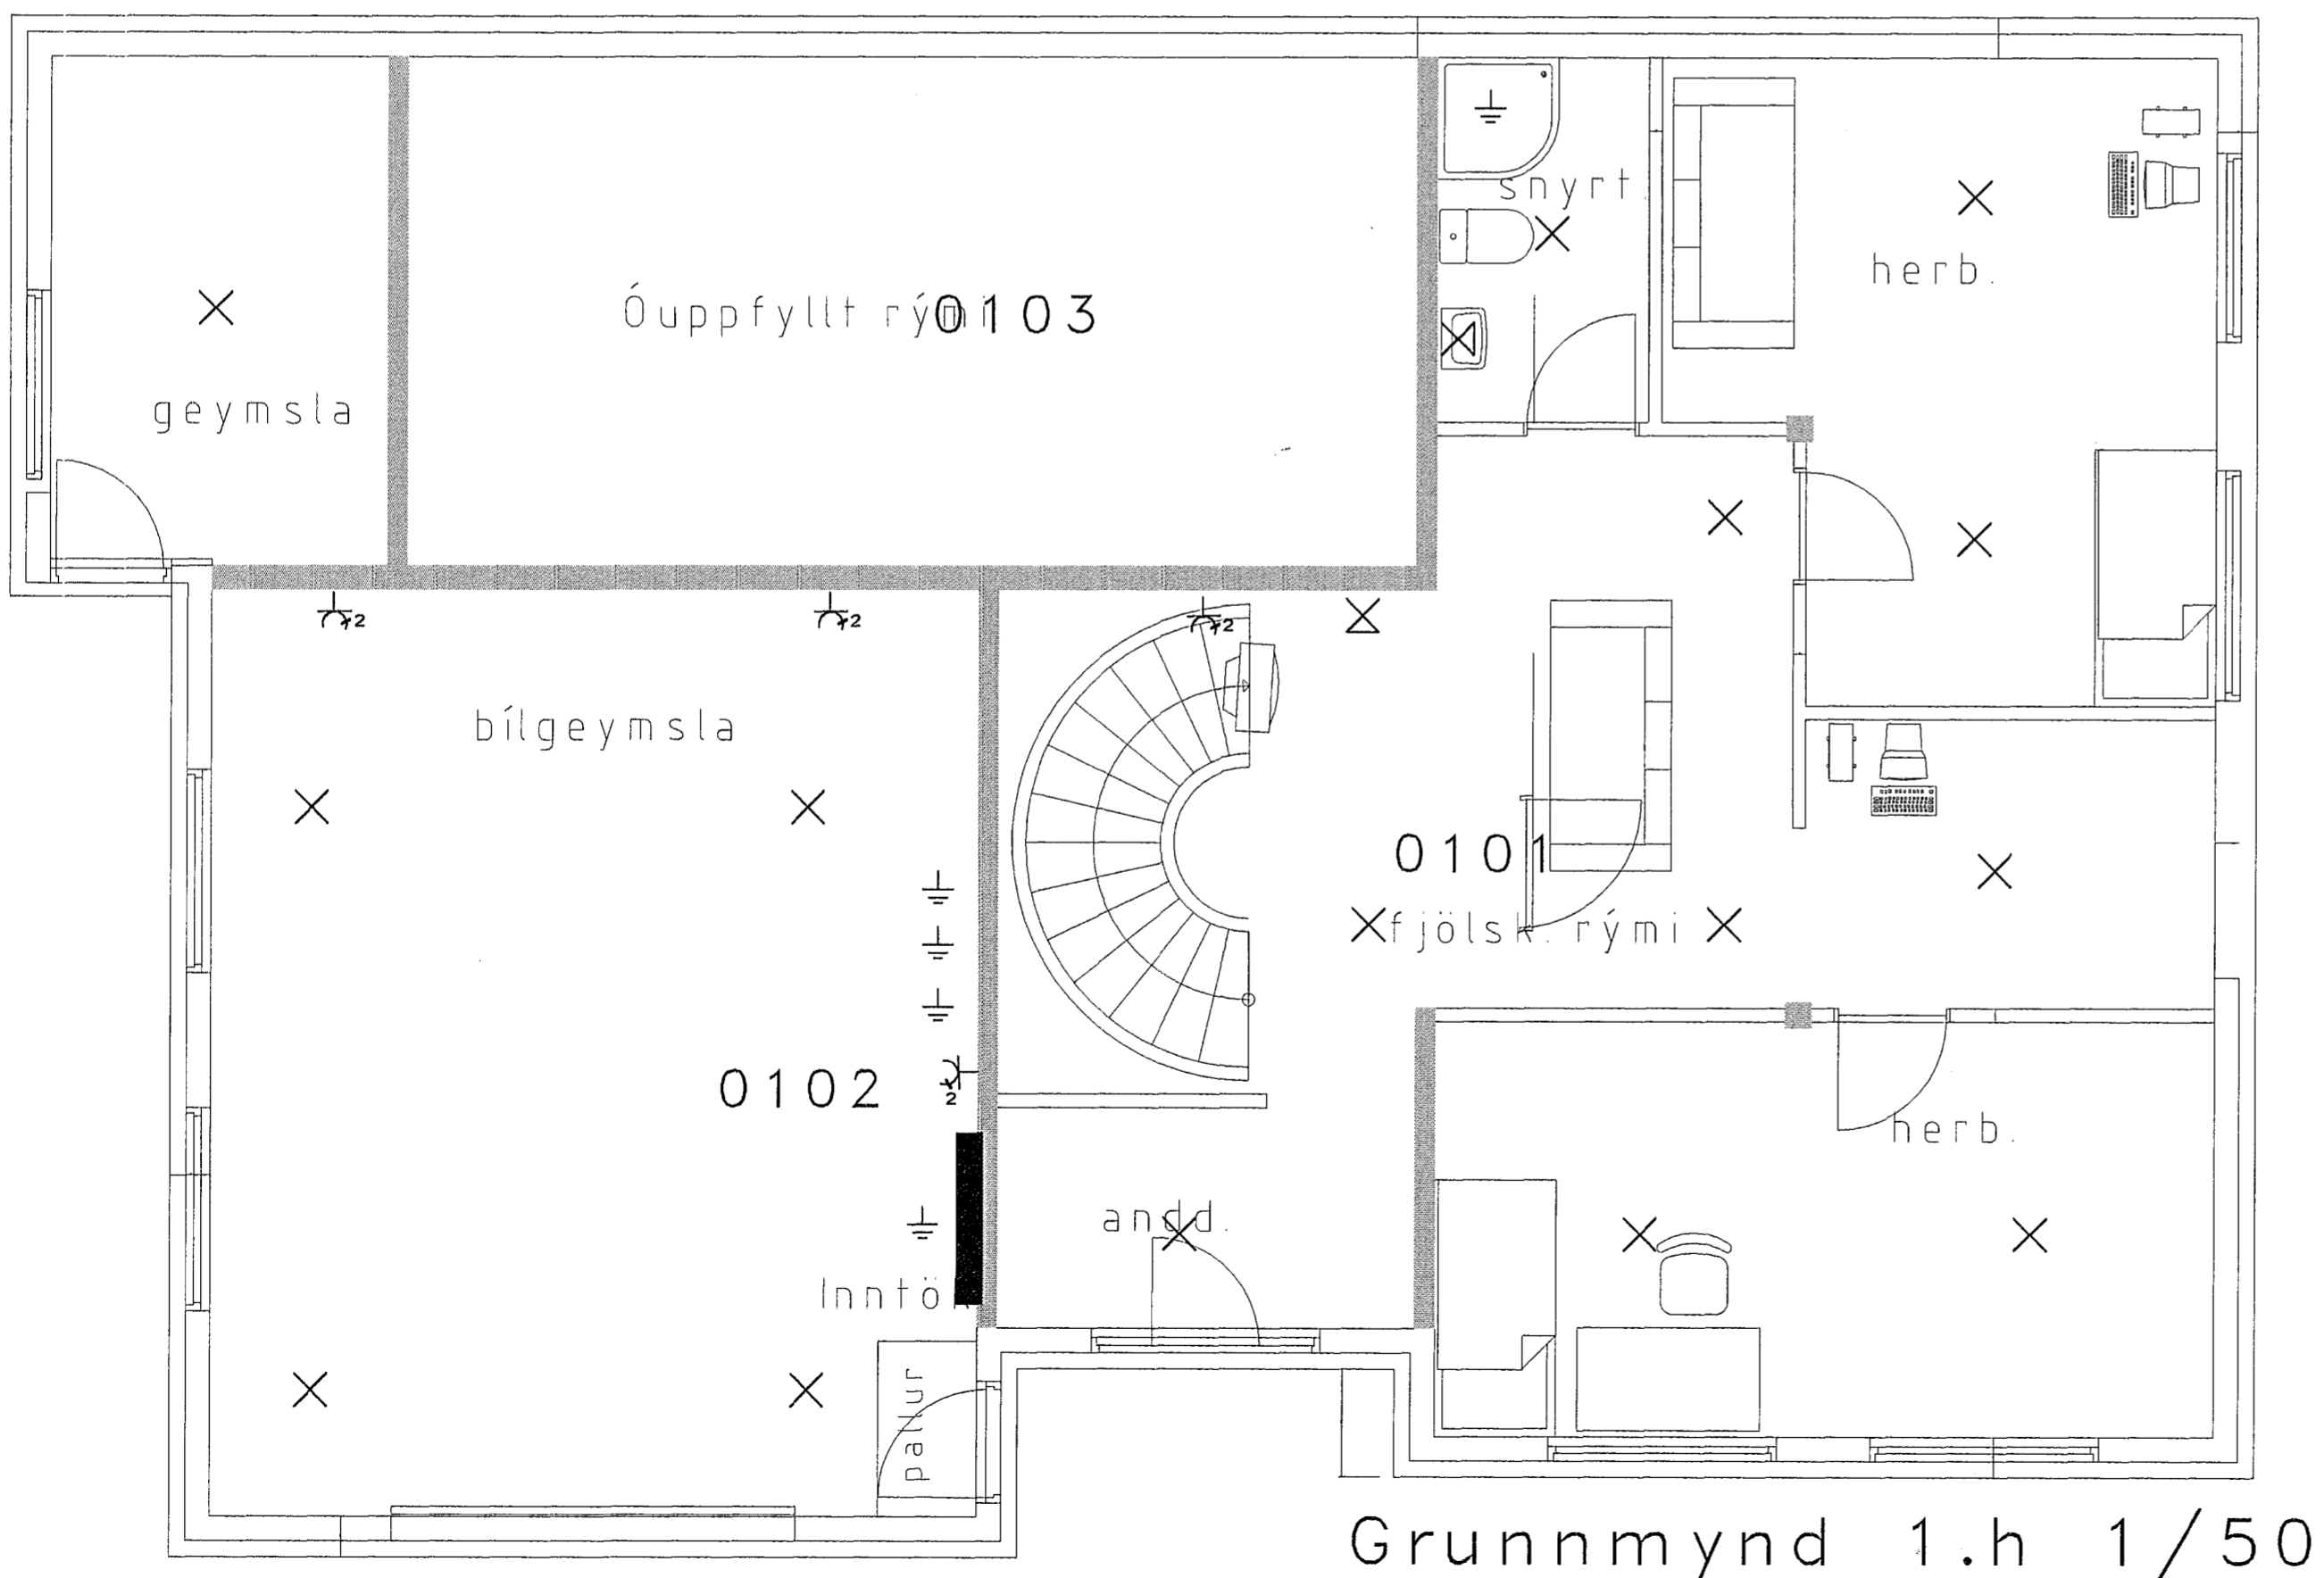

# Aðaltafla

Inntök samþykkt 18/11 2002.  
f.h. HITAVEITU SUÐURNESJA h.f.  
*Björgur Þorbjörn*

**Gauksás 41 Hafnafirði**  
Rafloagn - grunnmynd, snið, einl. m. og afstöðumynd  
Jan 2002  
Blað 1 af 2  
Reynir Áslaugsson Kt: 160862-3519.samp. *EA 4/255*