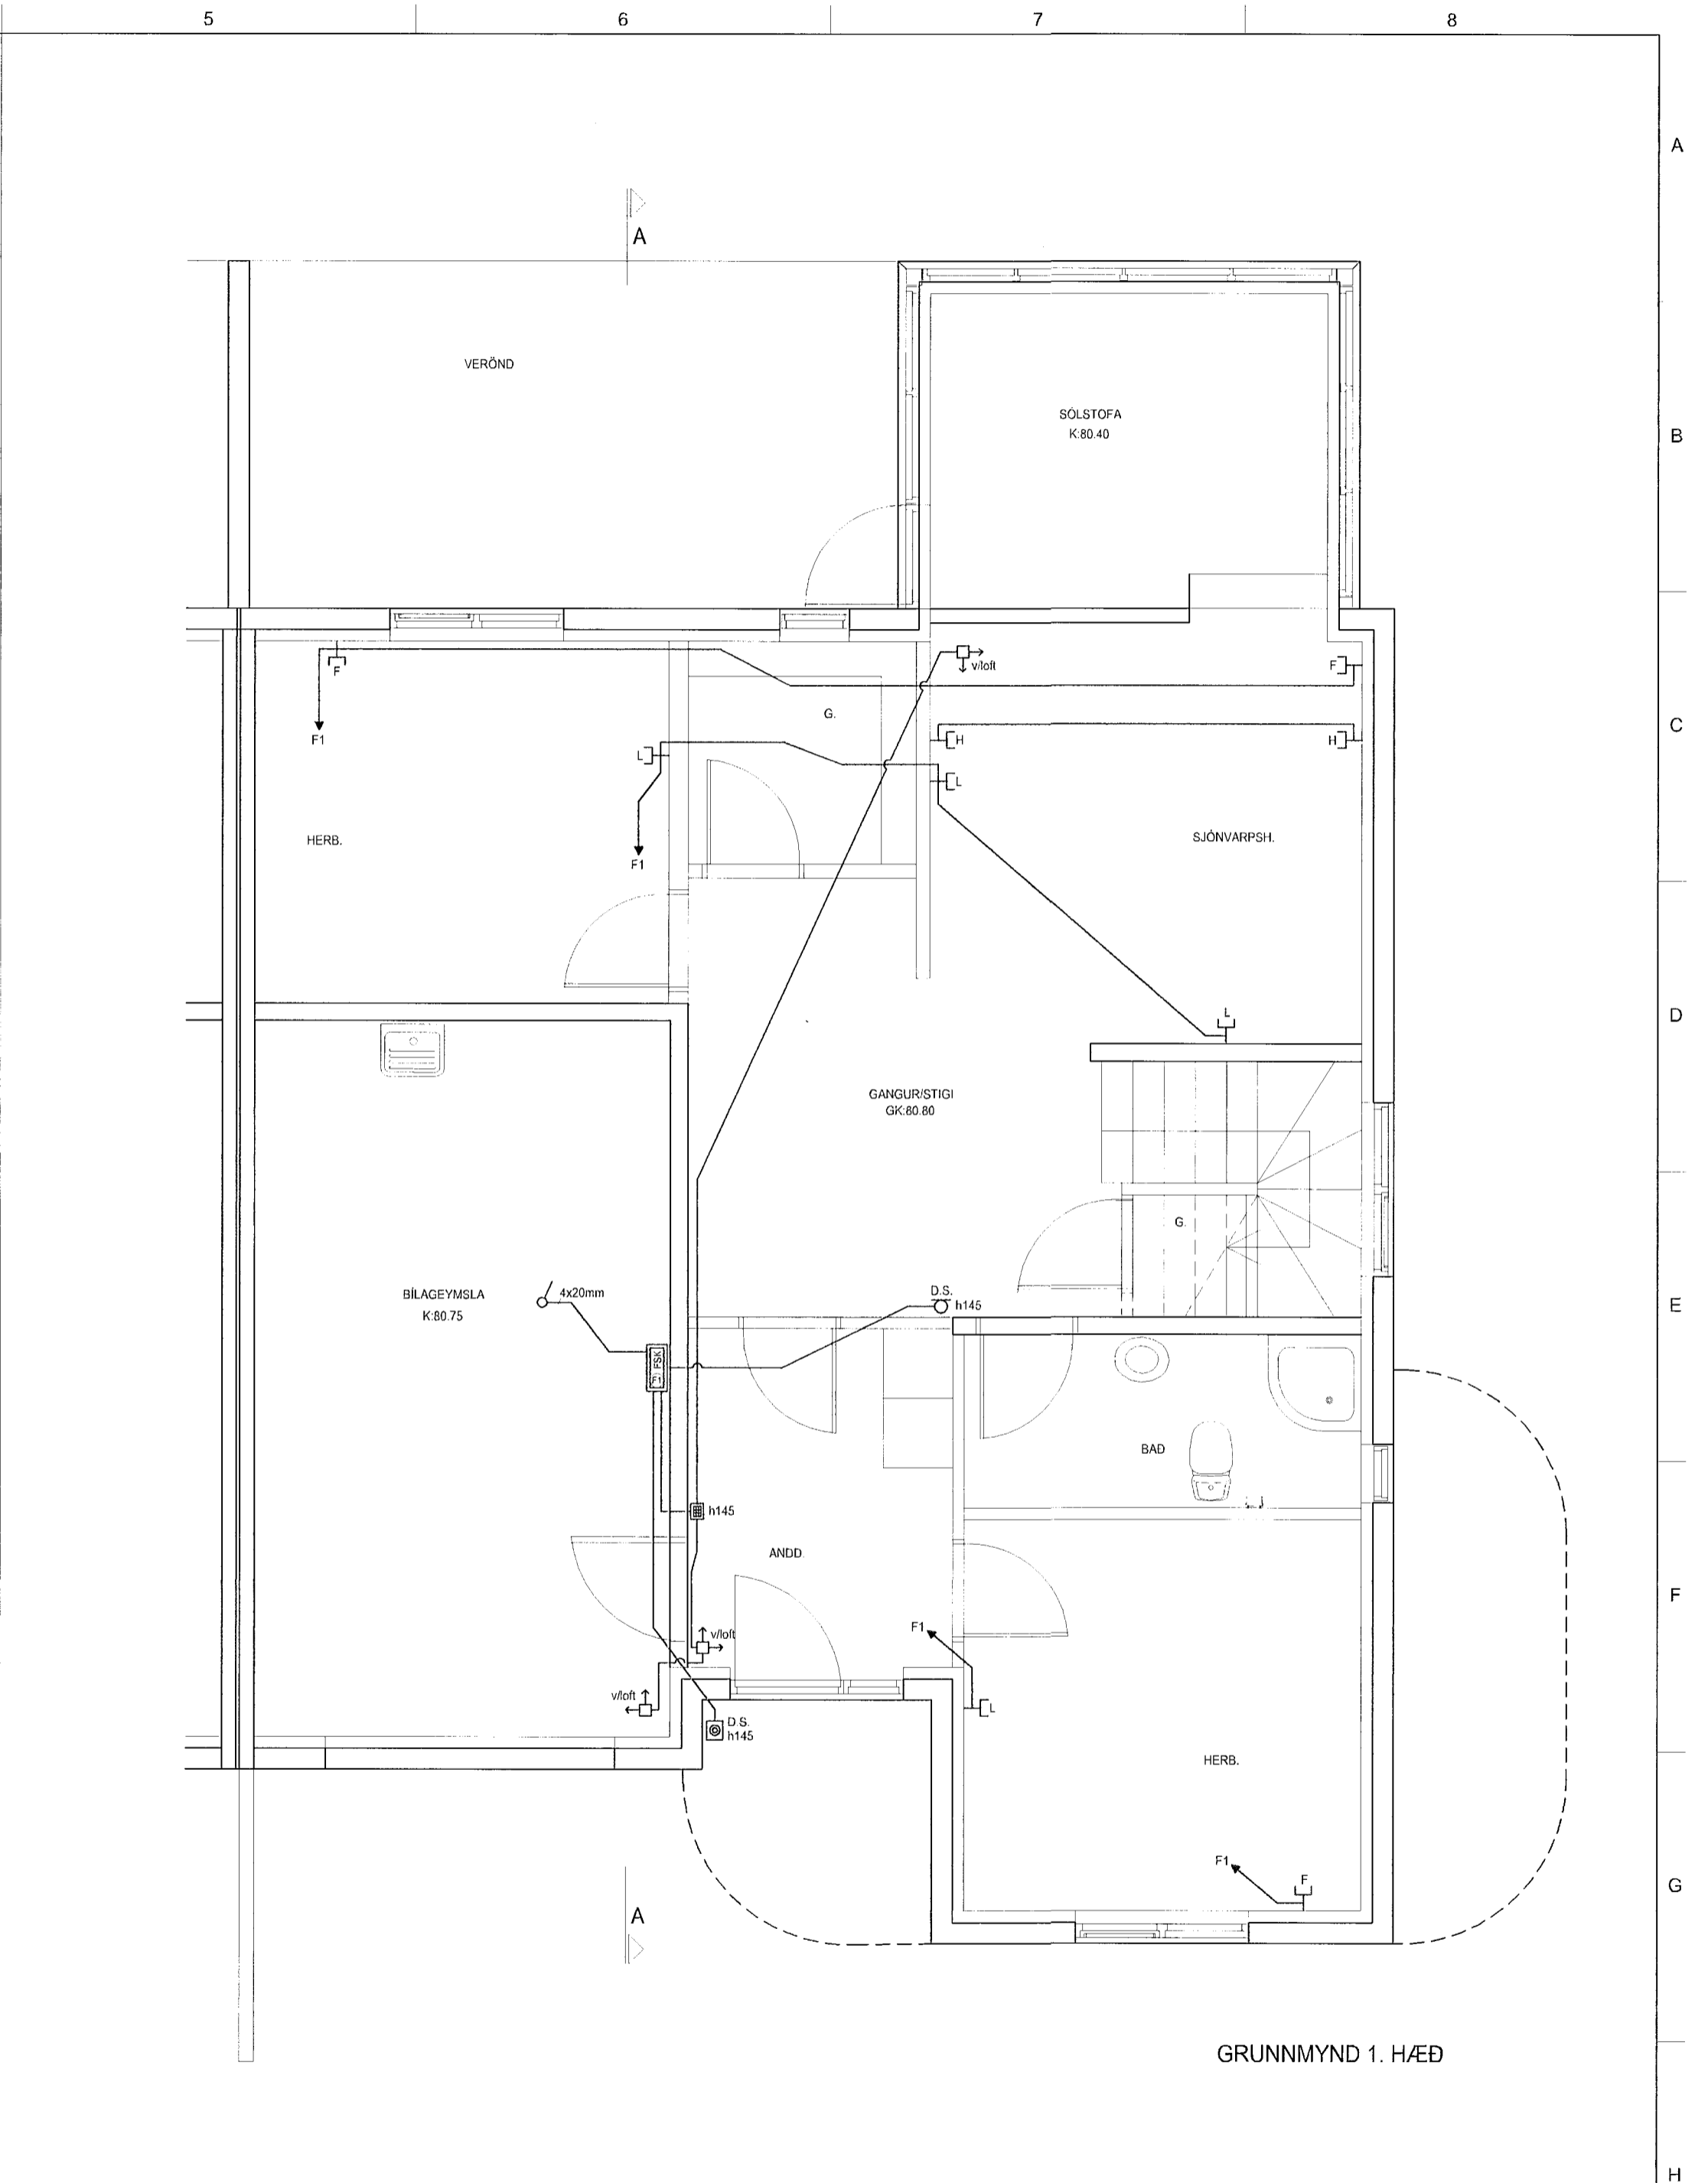

GRUNNMYND 2. HÆÐ

GRUNNMYND 1. HÆÐ

HELGI KR. EIRIKSSON RAFLAGNAHÖNNUN

Helgi Kr. Eiríksson

KT. 110156-2789

SKIPHOLT 37, 108 REYKJAVÍK S:568-8388
E-MAIL: TEIKN@LUMEX.IS

DAGS.	04.03.2002	SÍÐA NR.	3 AF 5	HANNAD	HKE	VERKEFNI	SVÖLUÁS 10
TEIKN. NR.	AR-03	TÖLVUHEITI	GRSVOLUAS10-12	TEIKNAD	PHS	RAFLÖGN	FJARSKIPTALAGNAKERFI
VERKHLUTI	GRUNNMYNDIR	BREYTING A		YFIRFARID	HKE		
MKV.	1:50	BREYTING B					