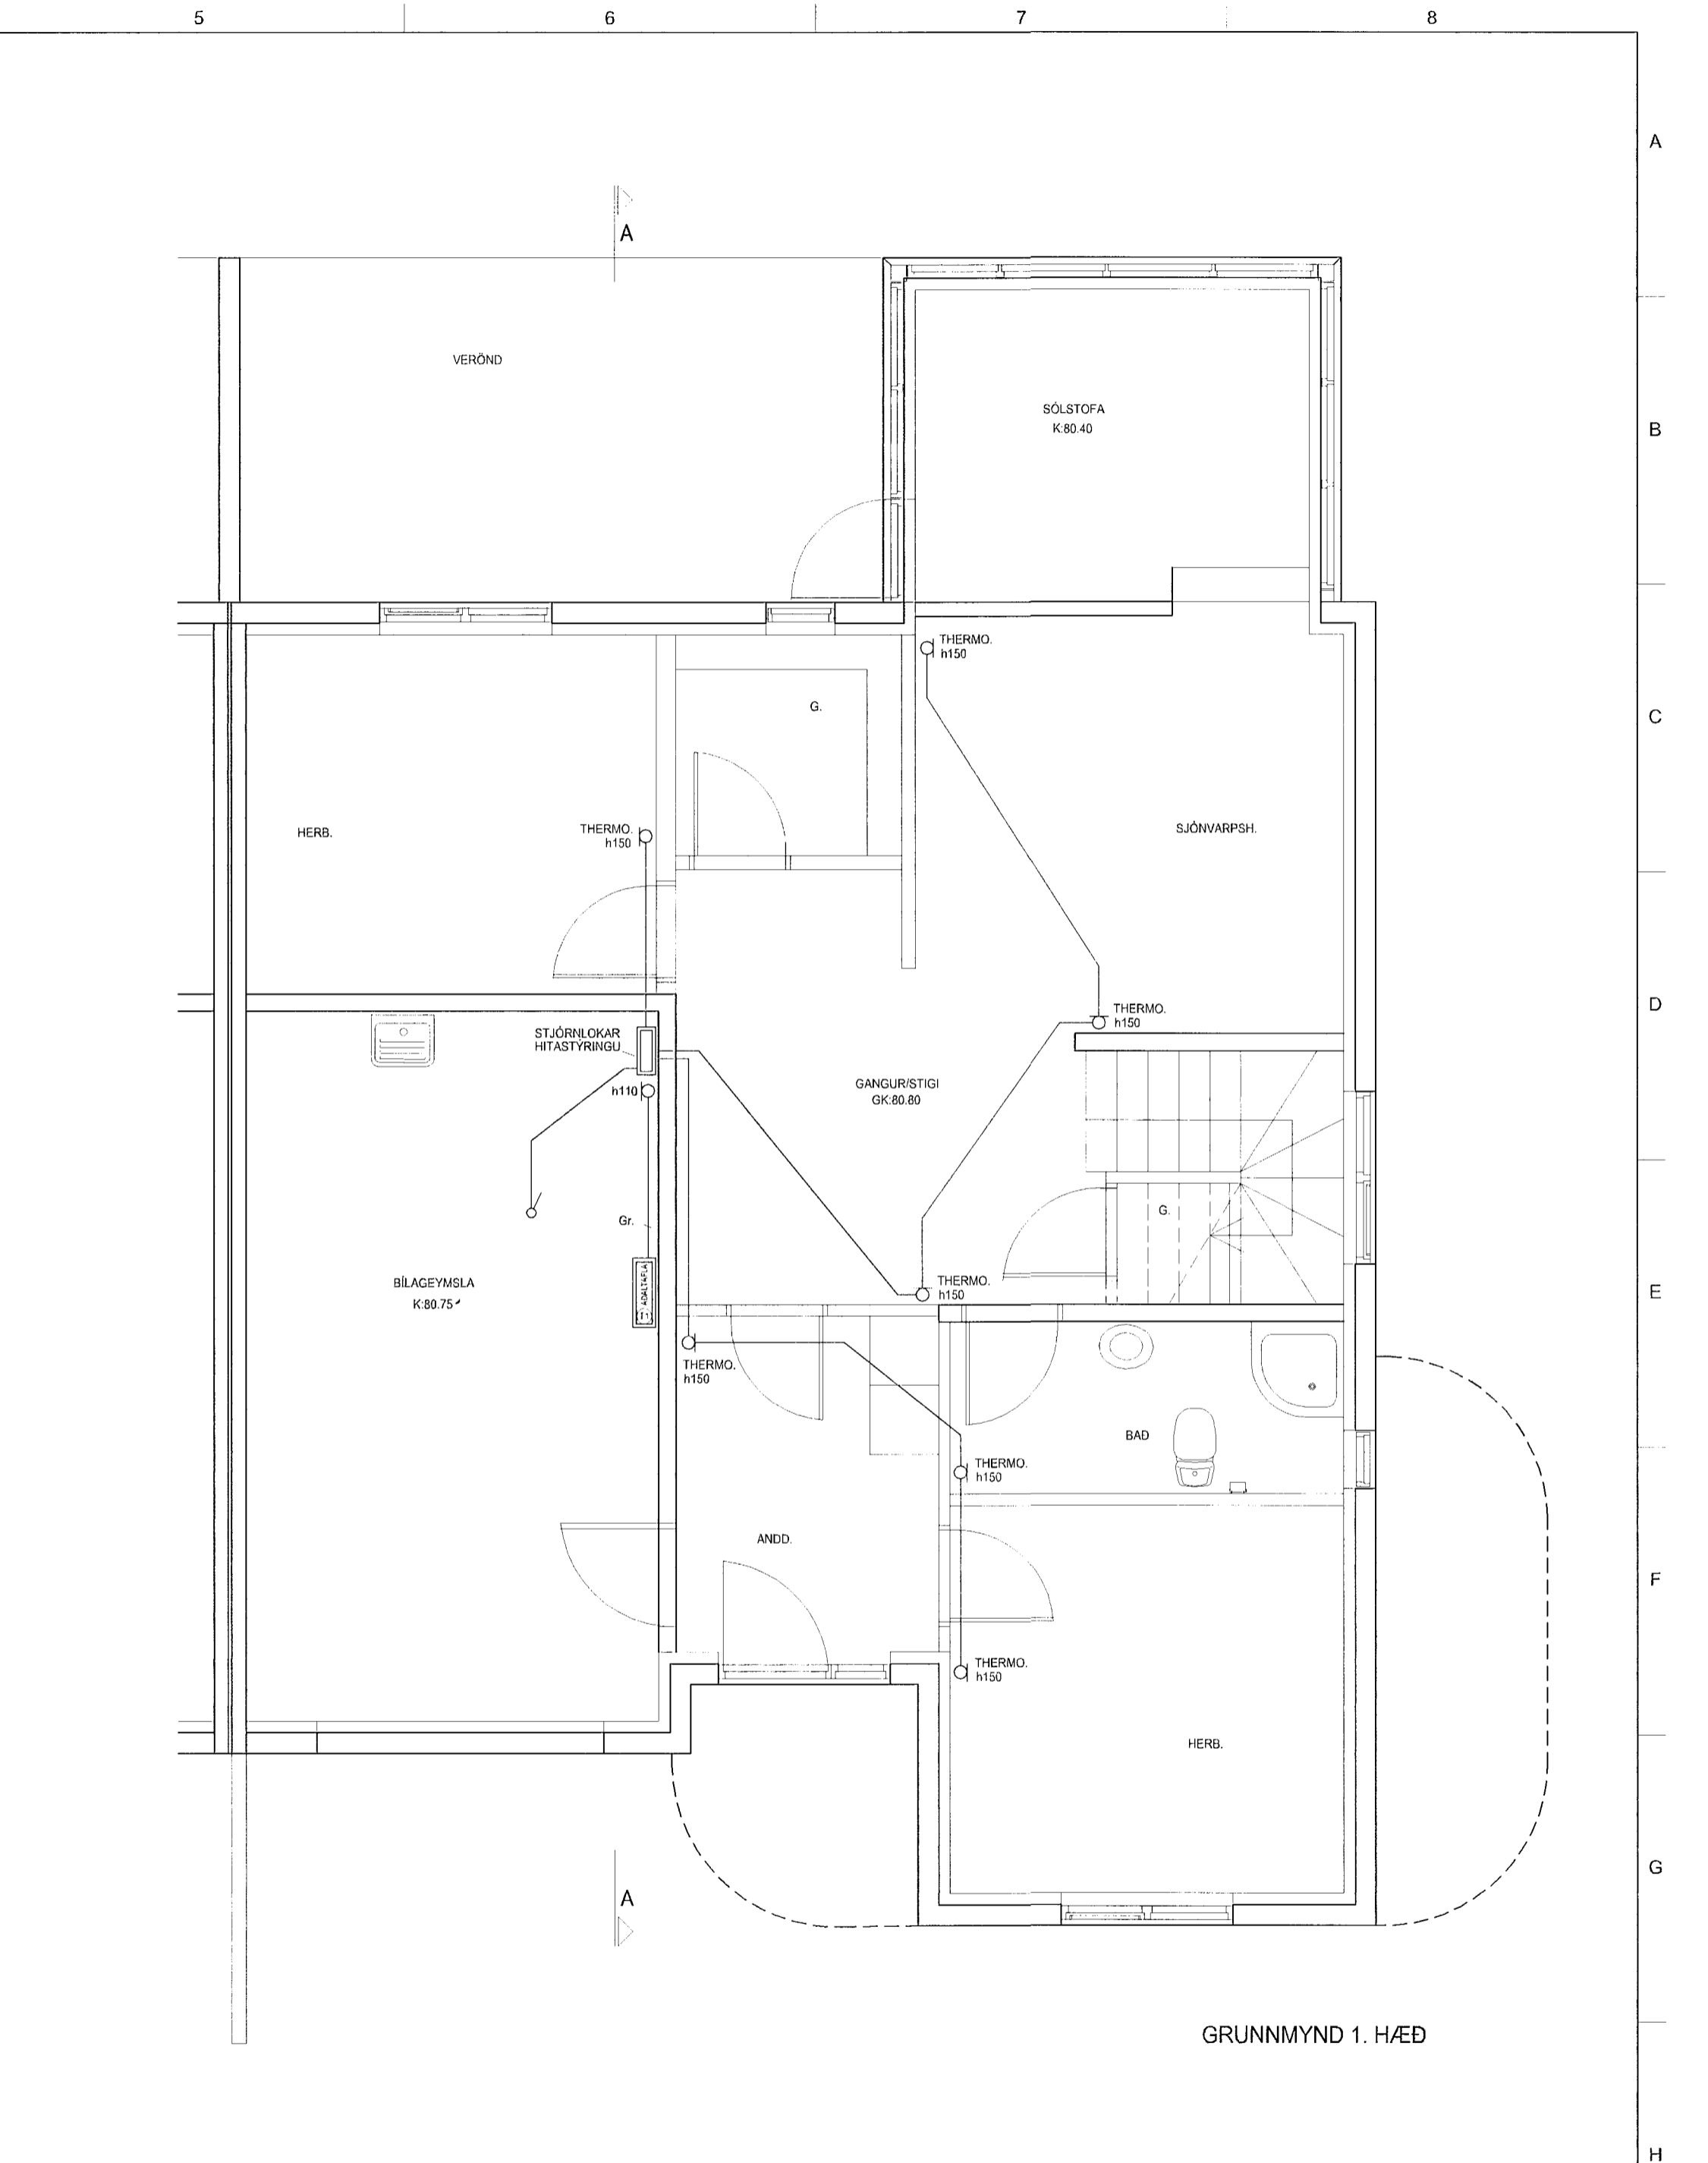

GRUNNMYND 2. HÆÐ

GRUNNMYND 1. HÆÐ

HELGI KR. EIRÍKSSON RAFLAGNAHÖNNUN
Helgi Kr. Eiríksson
 KT. 110156-2789

 SKIPHOLT 37, 108 REYKJAVÍK S:568-8388
 E-MAIL: TEIKN@LUMEX.IS

DAGS.	04.03.2002	SÍÐA NR.	2 AF 5	HANNAD.	HKE	VERKEFNI	SVÖLUÁS 10
TEIKN. NR.	AR-02	TÖLVUHEITI	GRSVOLUAS10-12	TEIKNAD.	PHS	RAFLÖGN	HITASTÝRING
VERKHLUTI	GRUNNMYNDIR	BREYTING A		YFIRFARID	HKE		
MKV.	1:50	BREYTING B					