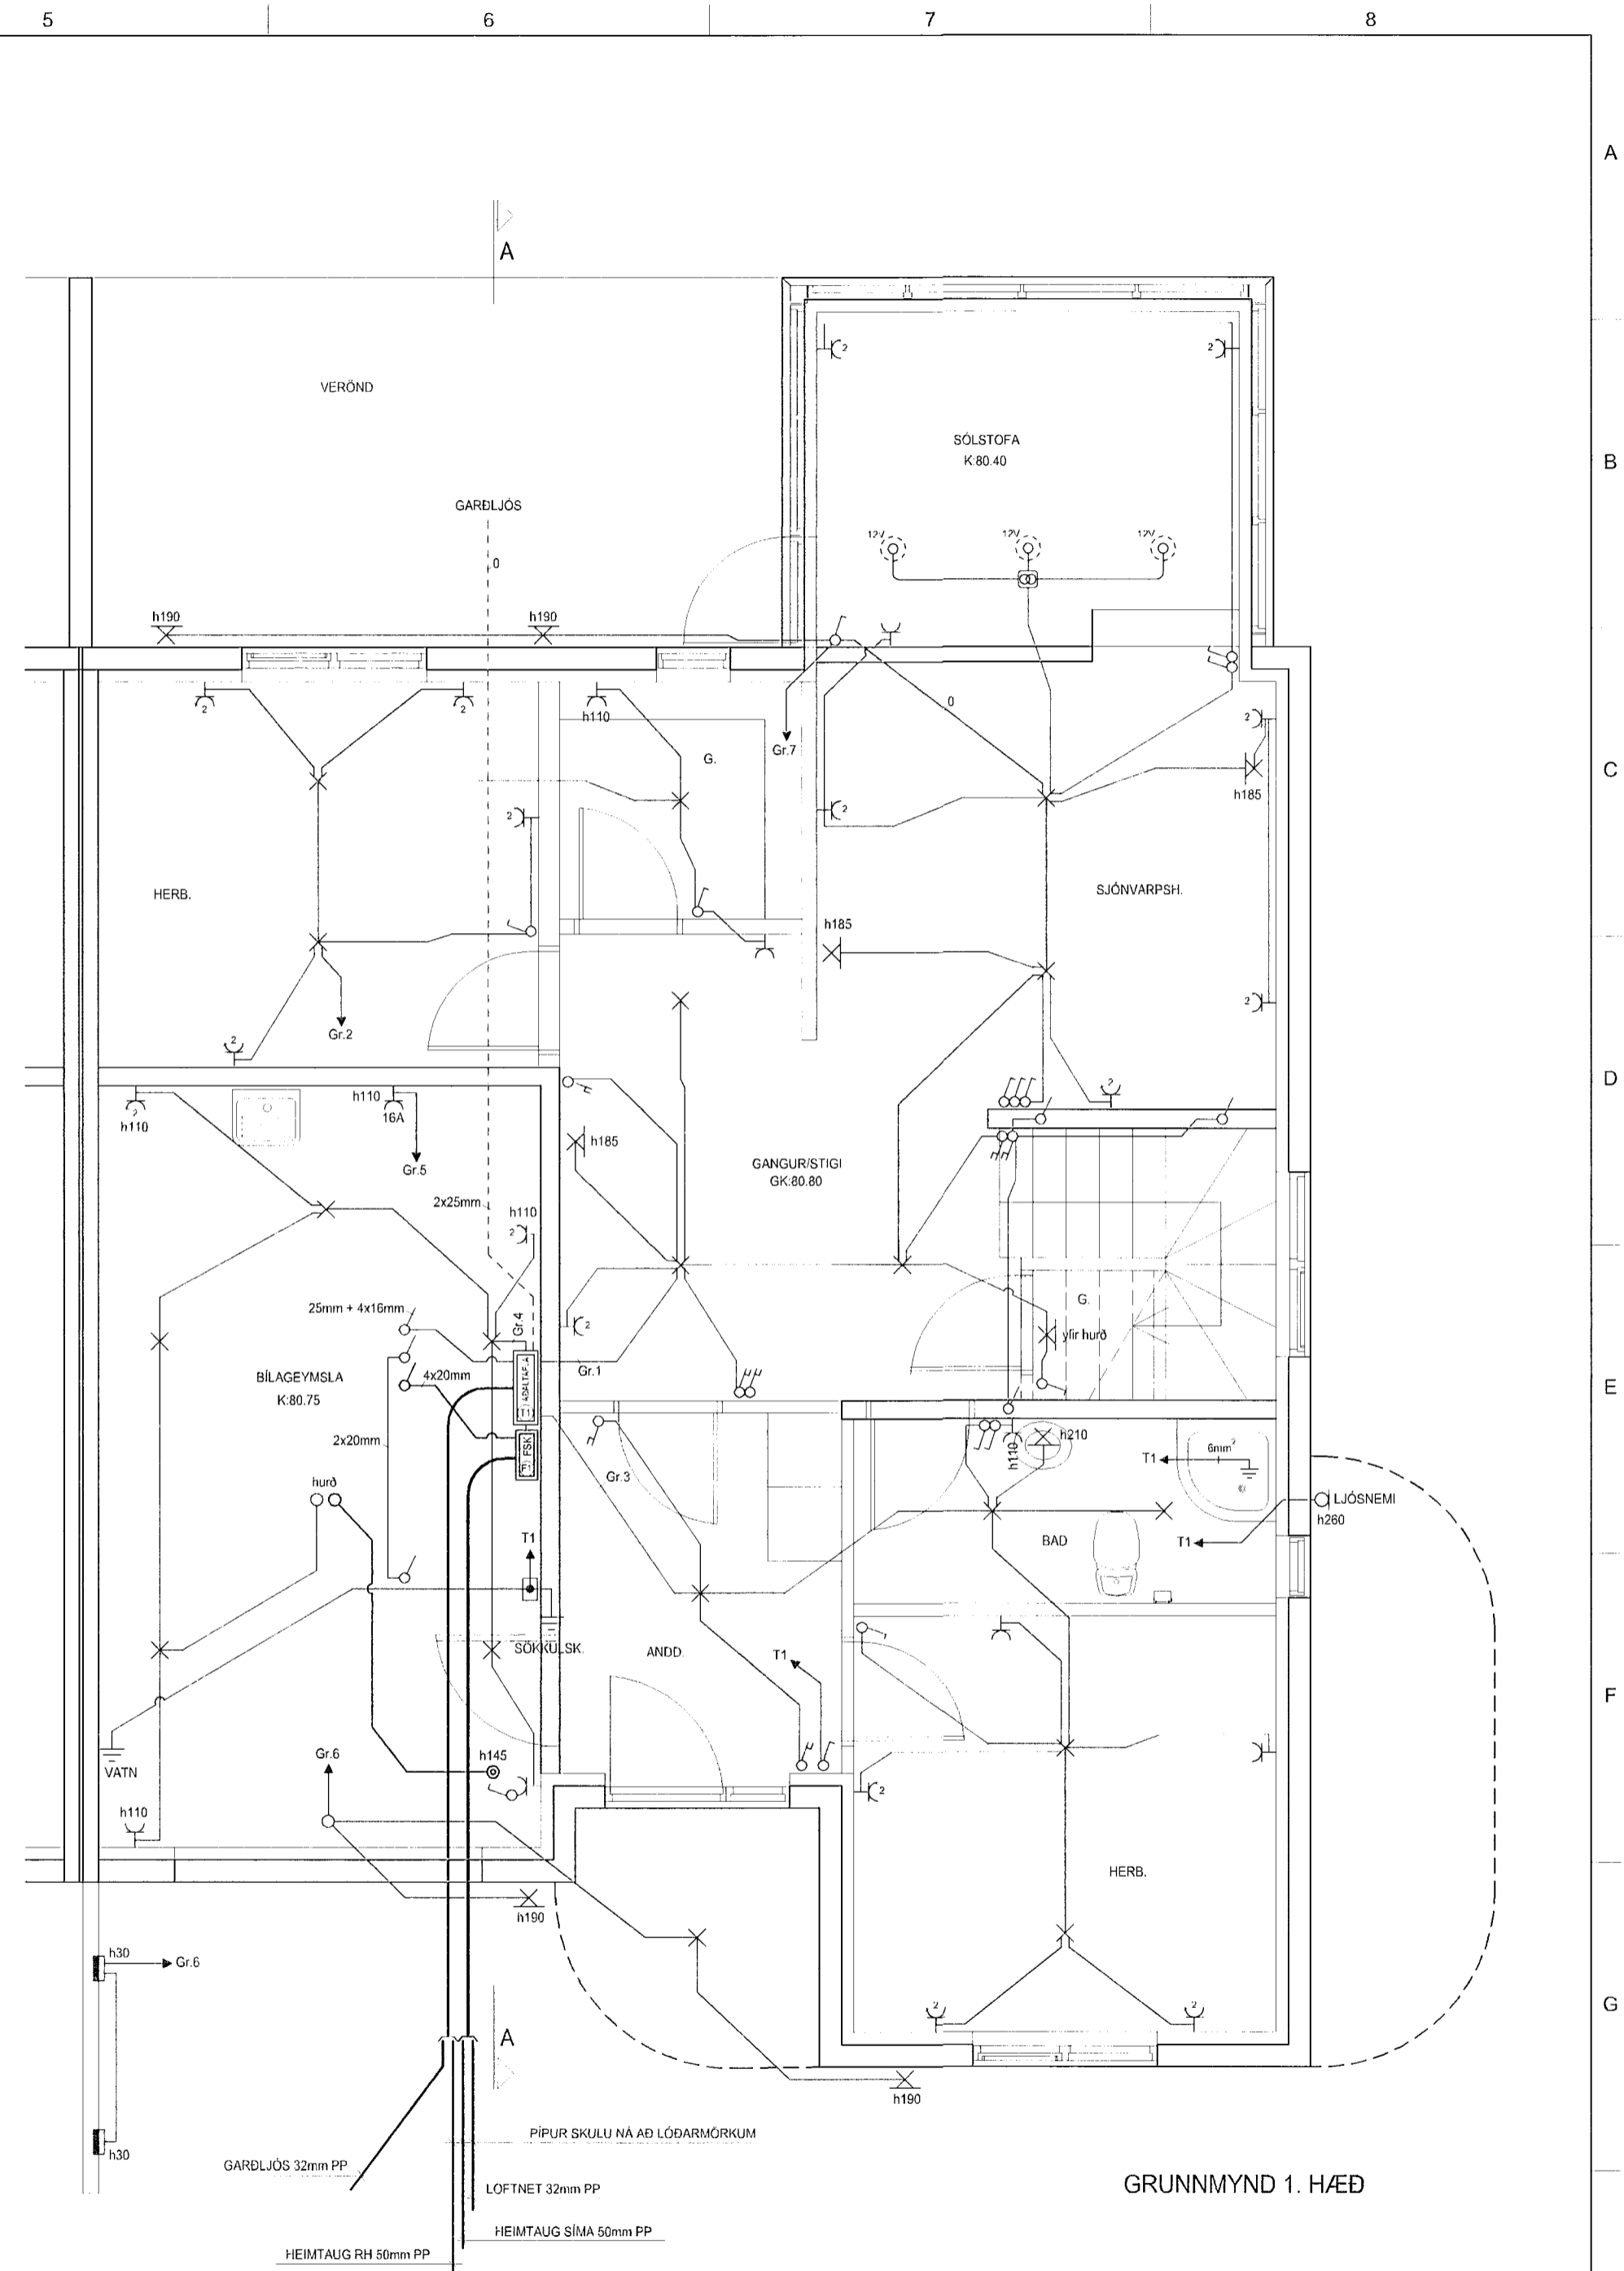

GRUNNMYND 2. HÆÐ

GRUNNMYND 1. HÆÐ

HELGI KR. EIRIKSSON RAFLAGNAHÖNNUN

Helgi Kr. Eiríksson

KT. 110156-2789

SKIPHOLT 37, 108 REYKJAVÍK S:568-8388
E-MAIL: TEIKN@LUMEX.IS

DAGS.	04.03.2002
TEIKN. NR.	AR-01
VERKHLUTI	GRUNNMYNDIR
MKV.	1:50

SÍÐA NR.	1 AF 5
TÖL VUHEITI	GRSVOLUAS10-12
BREYTING A	
BREYTING B	

HANNAÐ	HKE
TEIKNAD	PHS
YFIRFARID	HKE

VERKEFNI	SVÖLUÁS 10
RAFLÖGN	RAFLÖGN