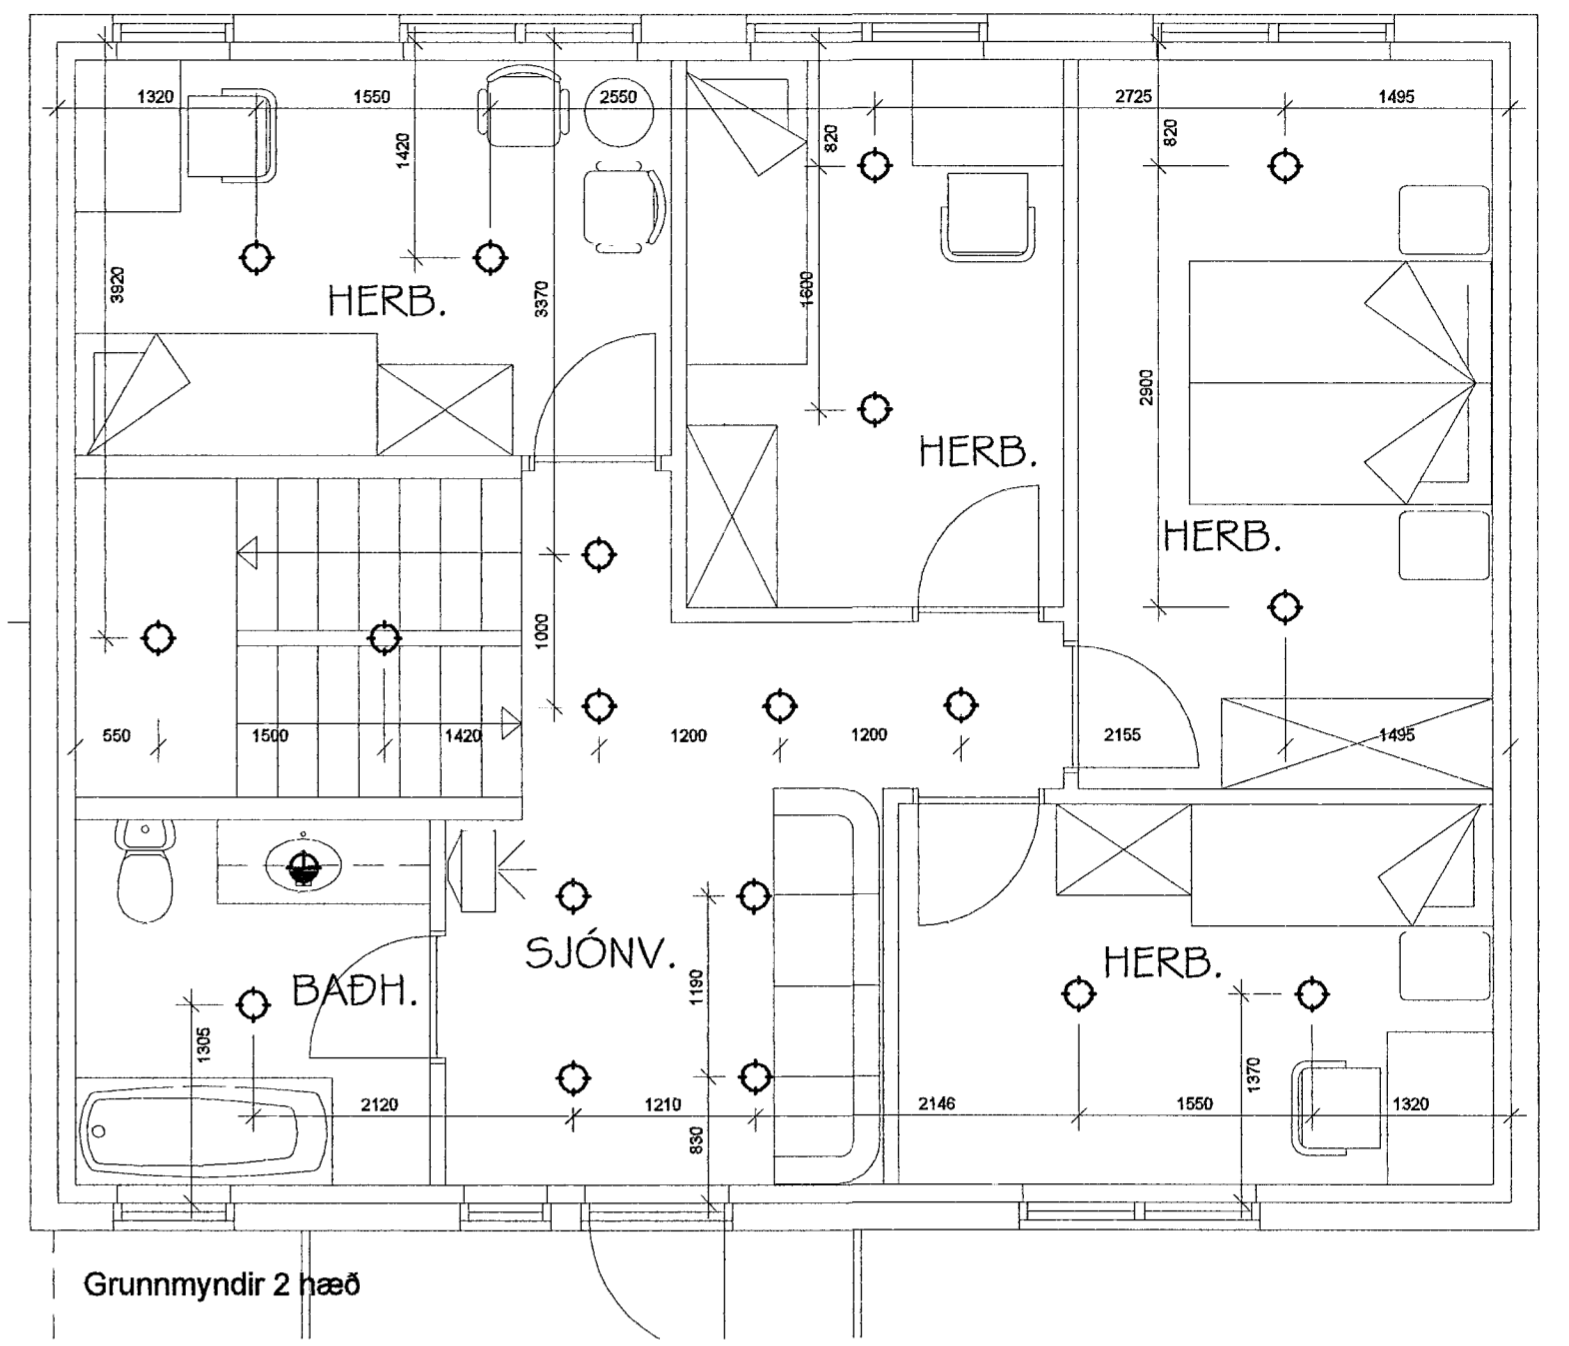

Grunnmyndir 1 hæð

35

Grunnmyndir 2 hæð

**Elys**  
Raflagnateilaingar

Klappastigur 16 Reykjavík s. 565-4755 gsm. 897-6530 Þóroddur Kristjánsson Raflv.m. kt. 040851-4969 V. Elma Cates Tætnit. kt.131155-3529

**Blómvellir 35 Hafnarfirði**

Grunnmyndir 1 og 2 hæð  
Lampalpan

Teikning nr: 619-02	Dagss: 27-08-02	Hannað: Þóroddur
Mkv: 1:50	Blað: 1 af 5	Teiknað: vec