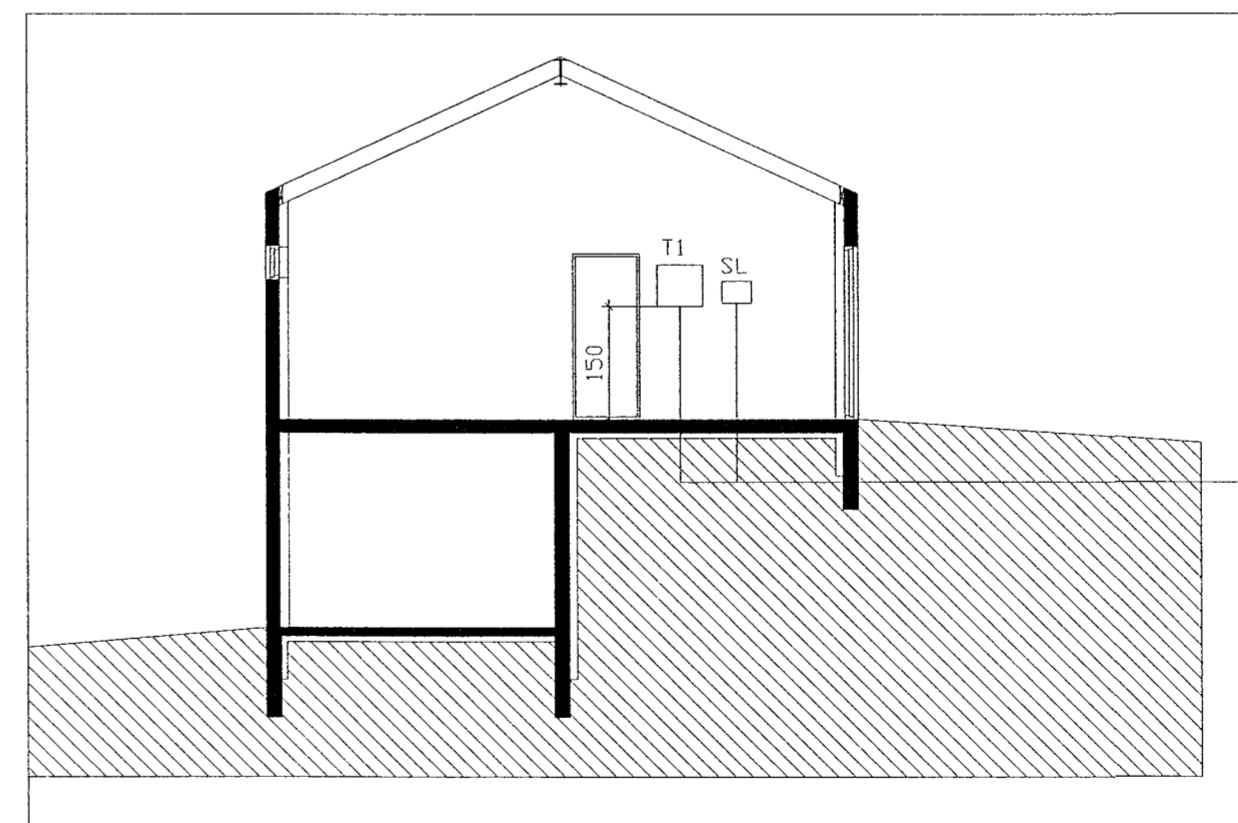

AFSTÖÐUMYND mkv.1:500

AFSTÖÐUMYND mkv.1:100

Rafgrein sf  
Ingi Ingason  
Alfheimum 6

TEIKNAD	DTG	VERKHEITI	ERLU'AS19	HAFNARFJÖRÐUR	KVARDI 1:50
YFIRF	DAGS	VERKHLUTI	RAFLAGNIR		BLAÐ 3AF 4
DAGS	NAFN	SAMBÝKKT			