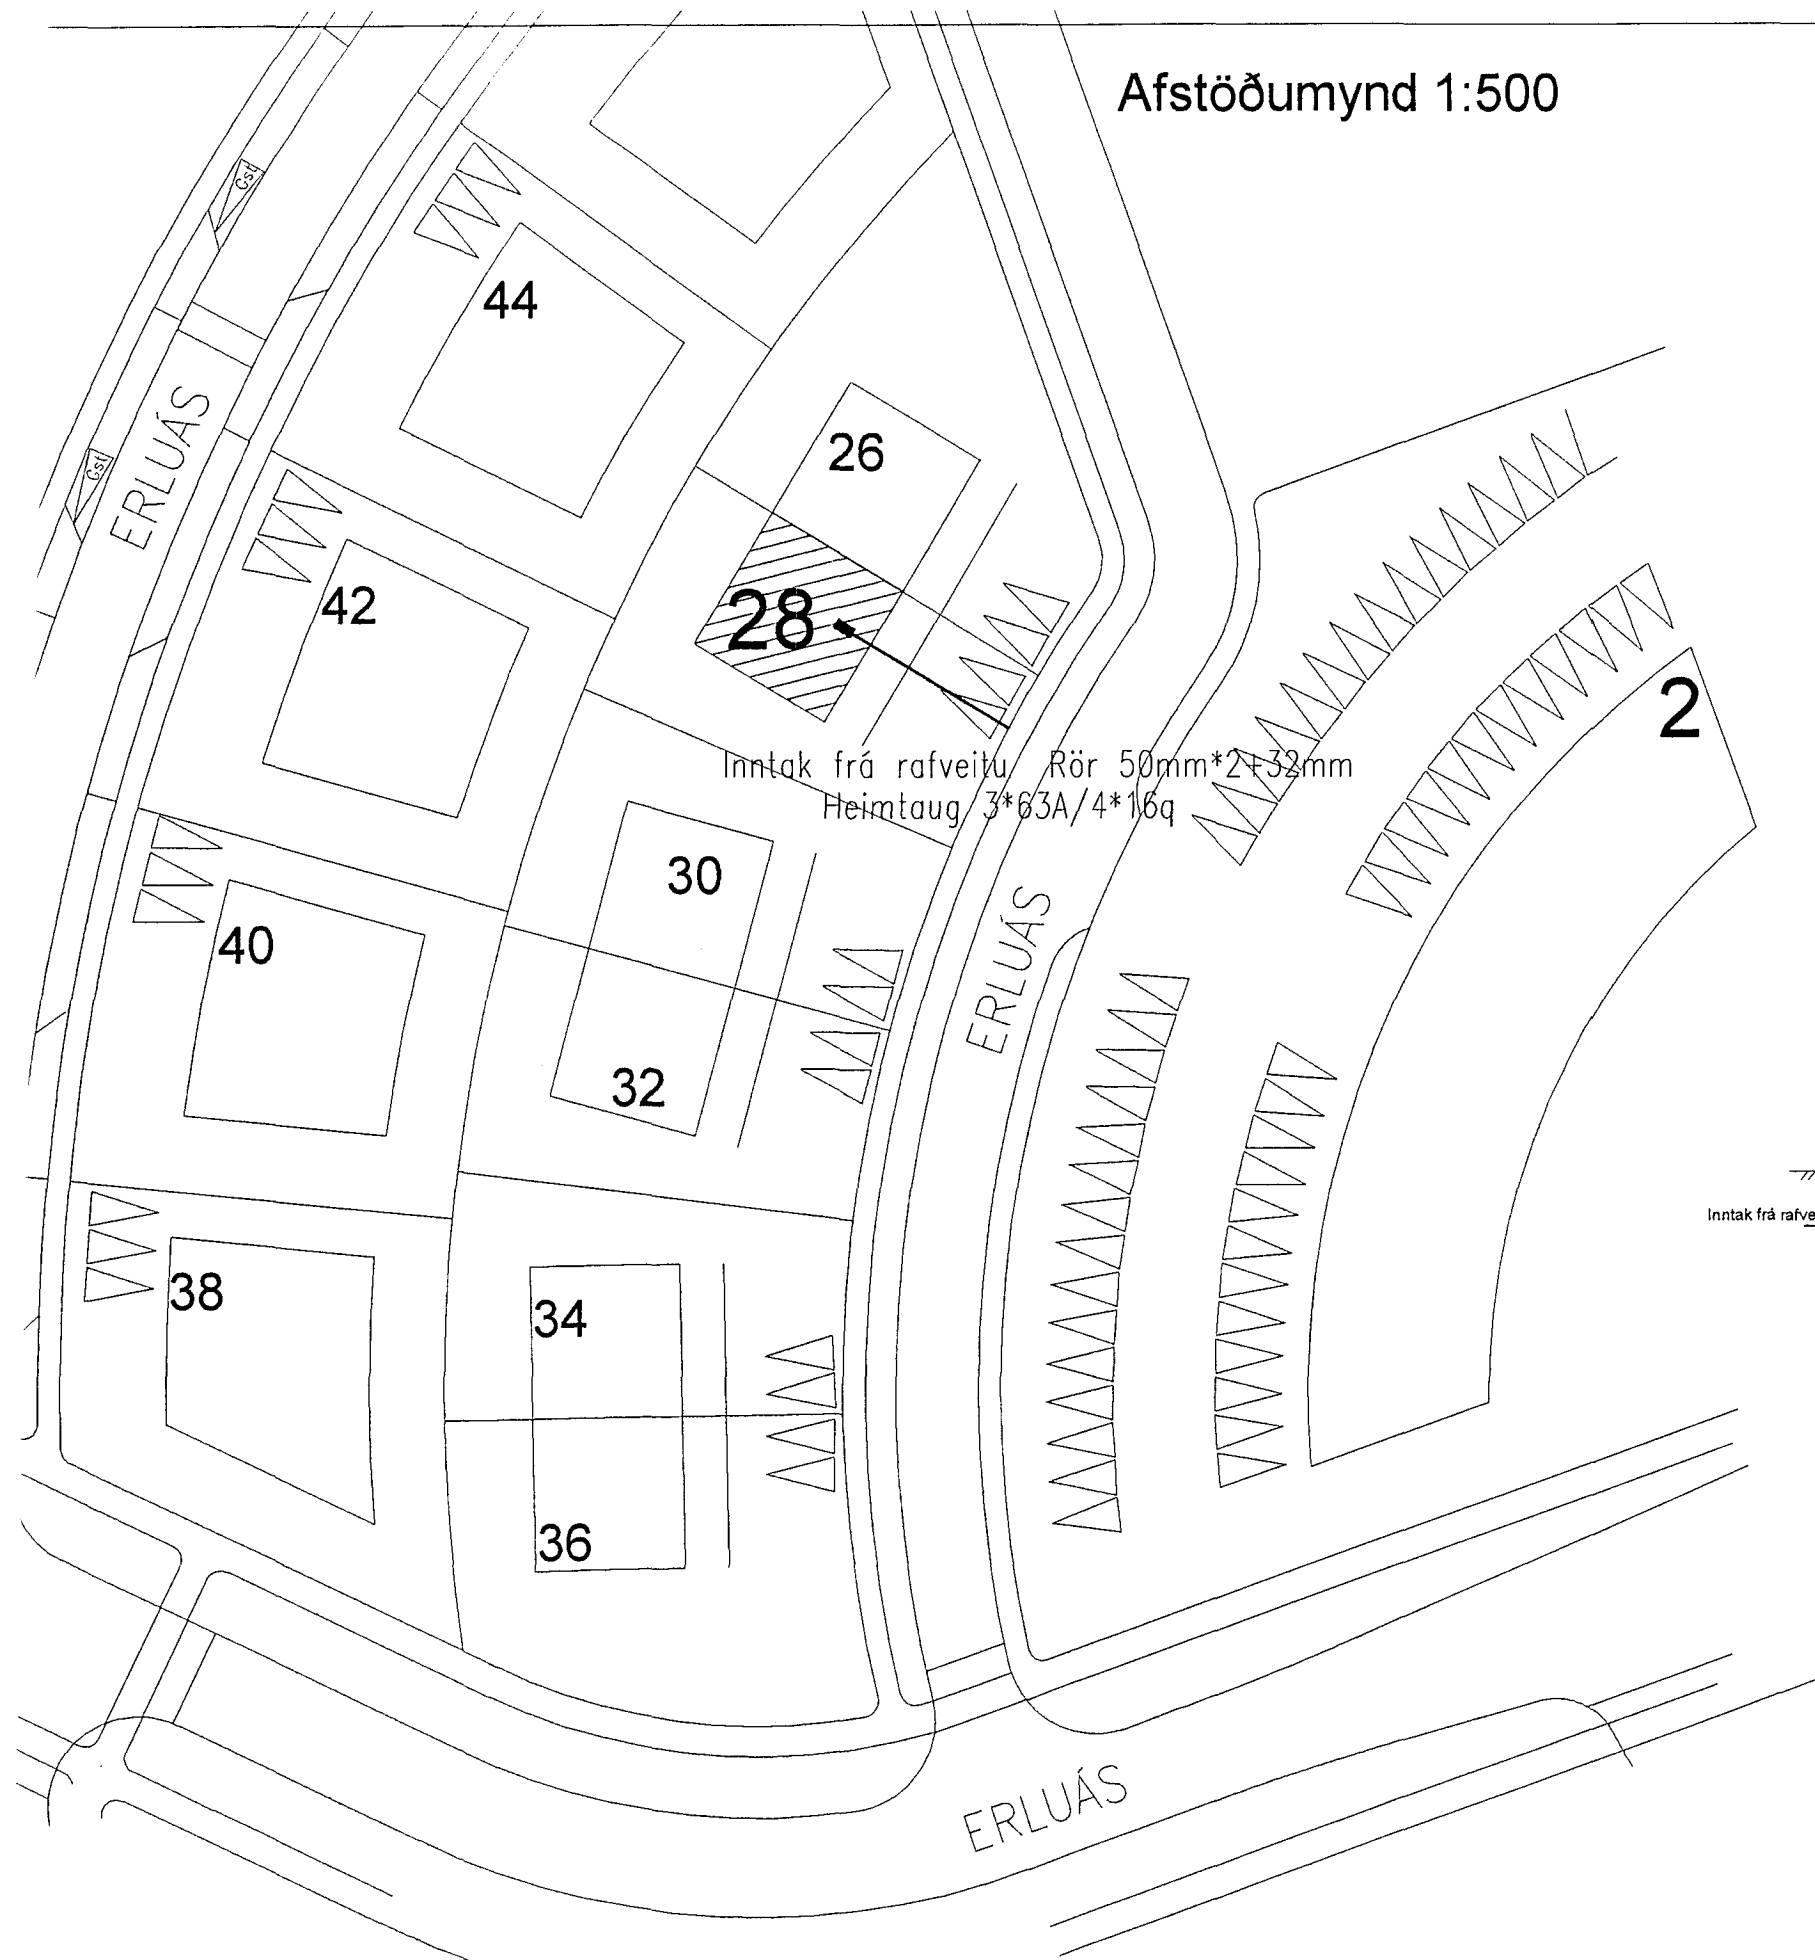

Afstöðumynd 1:500

Þversnið 1:100

ÚTGÁFA	DAGS:	SKÝRINGAR	TEIKNAD AF: Ástþór Hlökkversson	HÖNNUN: Ástþór Hlökkversson	ARNAR AÐALSTEINSSON	RAFLAGNATEIKNING	
A	Ágúst 2002	Afstöðumynd og þversnið	YFIRFARIÐ AF: <i>Arnar A.</i>			Erluás 28, HAFNARFIRÐI	
B			SAMPYKKT AF:			TEIKNING NO 2	Útprintun: 28.8.2002
C					S:8971861		