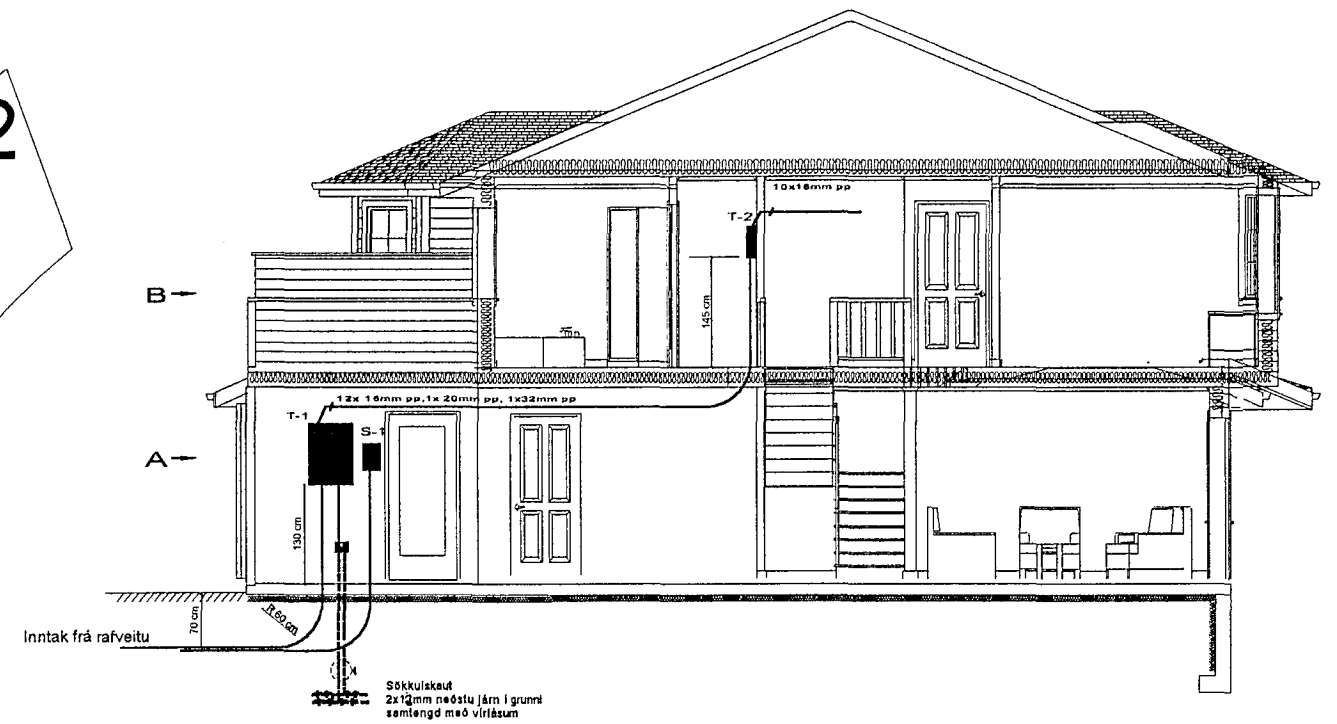

Afstöðumynd 1:500

Þversnið 1:100

ÚTGÁFA	DAGS:	SKÝRINGAR	TEIKNAD AF: Ástþór Hlökkversson	HÖNNUN: Ástþór Hlökkversson	ARNAR AÐALSTEINSSON	RAFLAGNATEIKNING	
A	Ágúst 2002	Afstöðumynd og þversnið	YFIRFARIÐ AF: <i>Arnar A.</i>			Erluás 28, HAFNARFIRÐI	
B			SAMPYKKT AF:			TEIKNING NO 2	Útprintun: 28.8.2002
C					S:8971861		