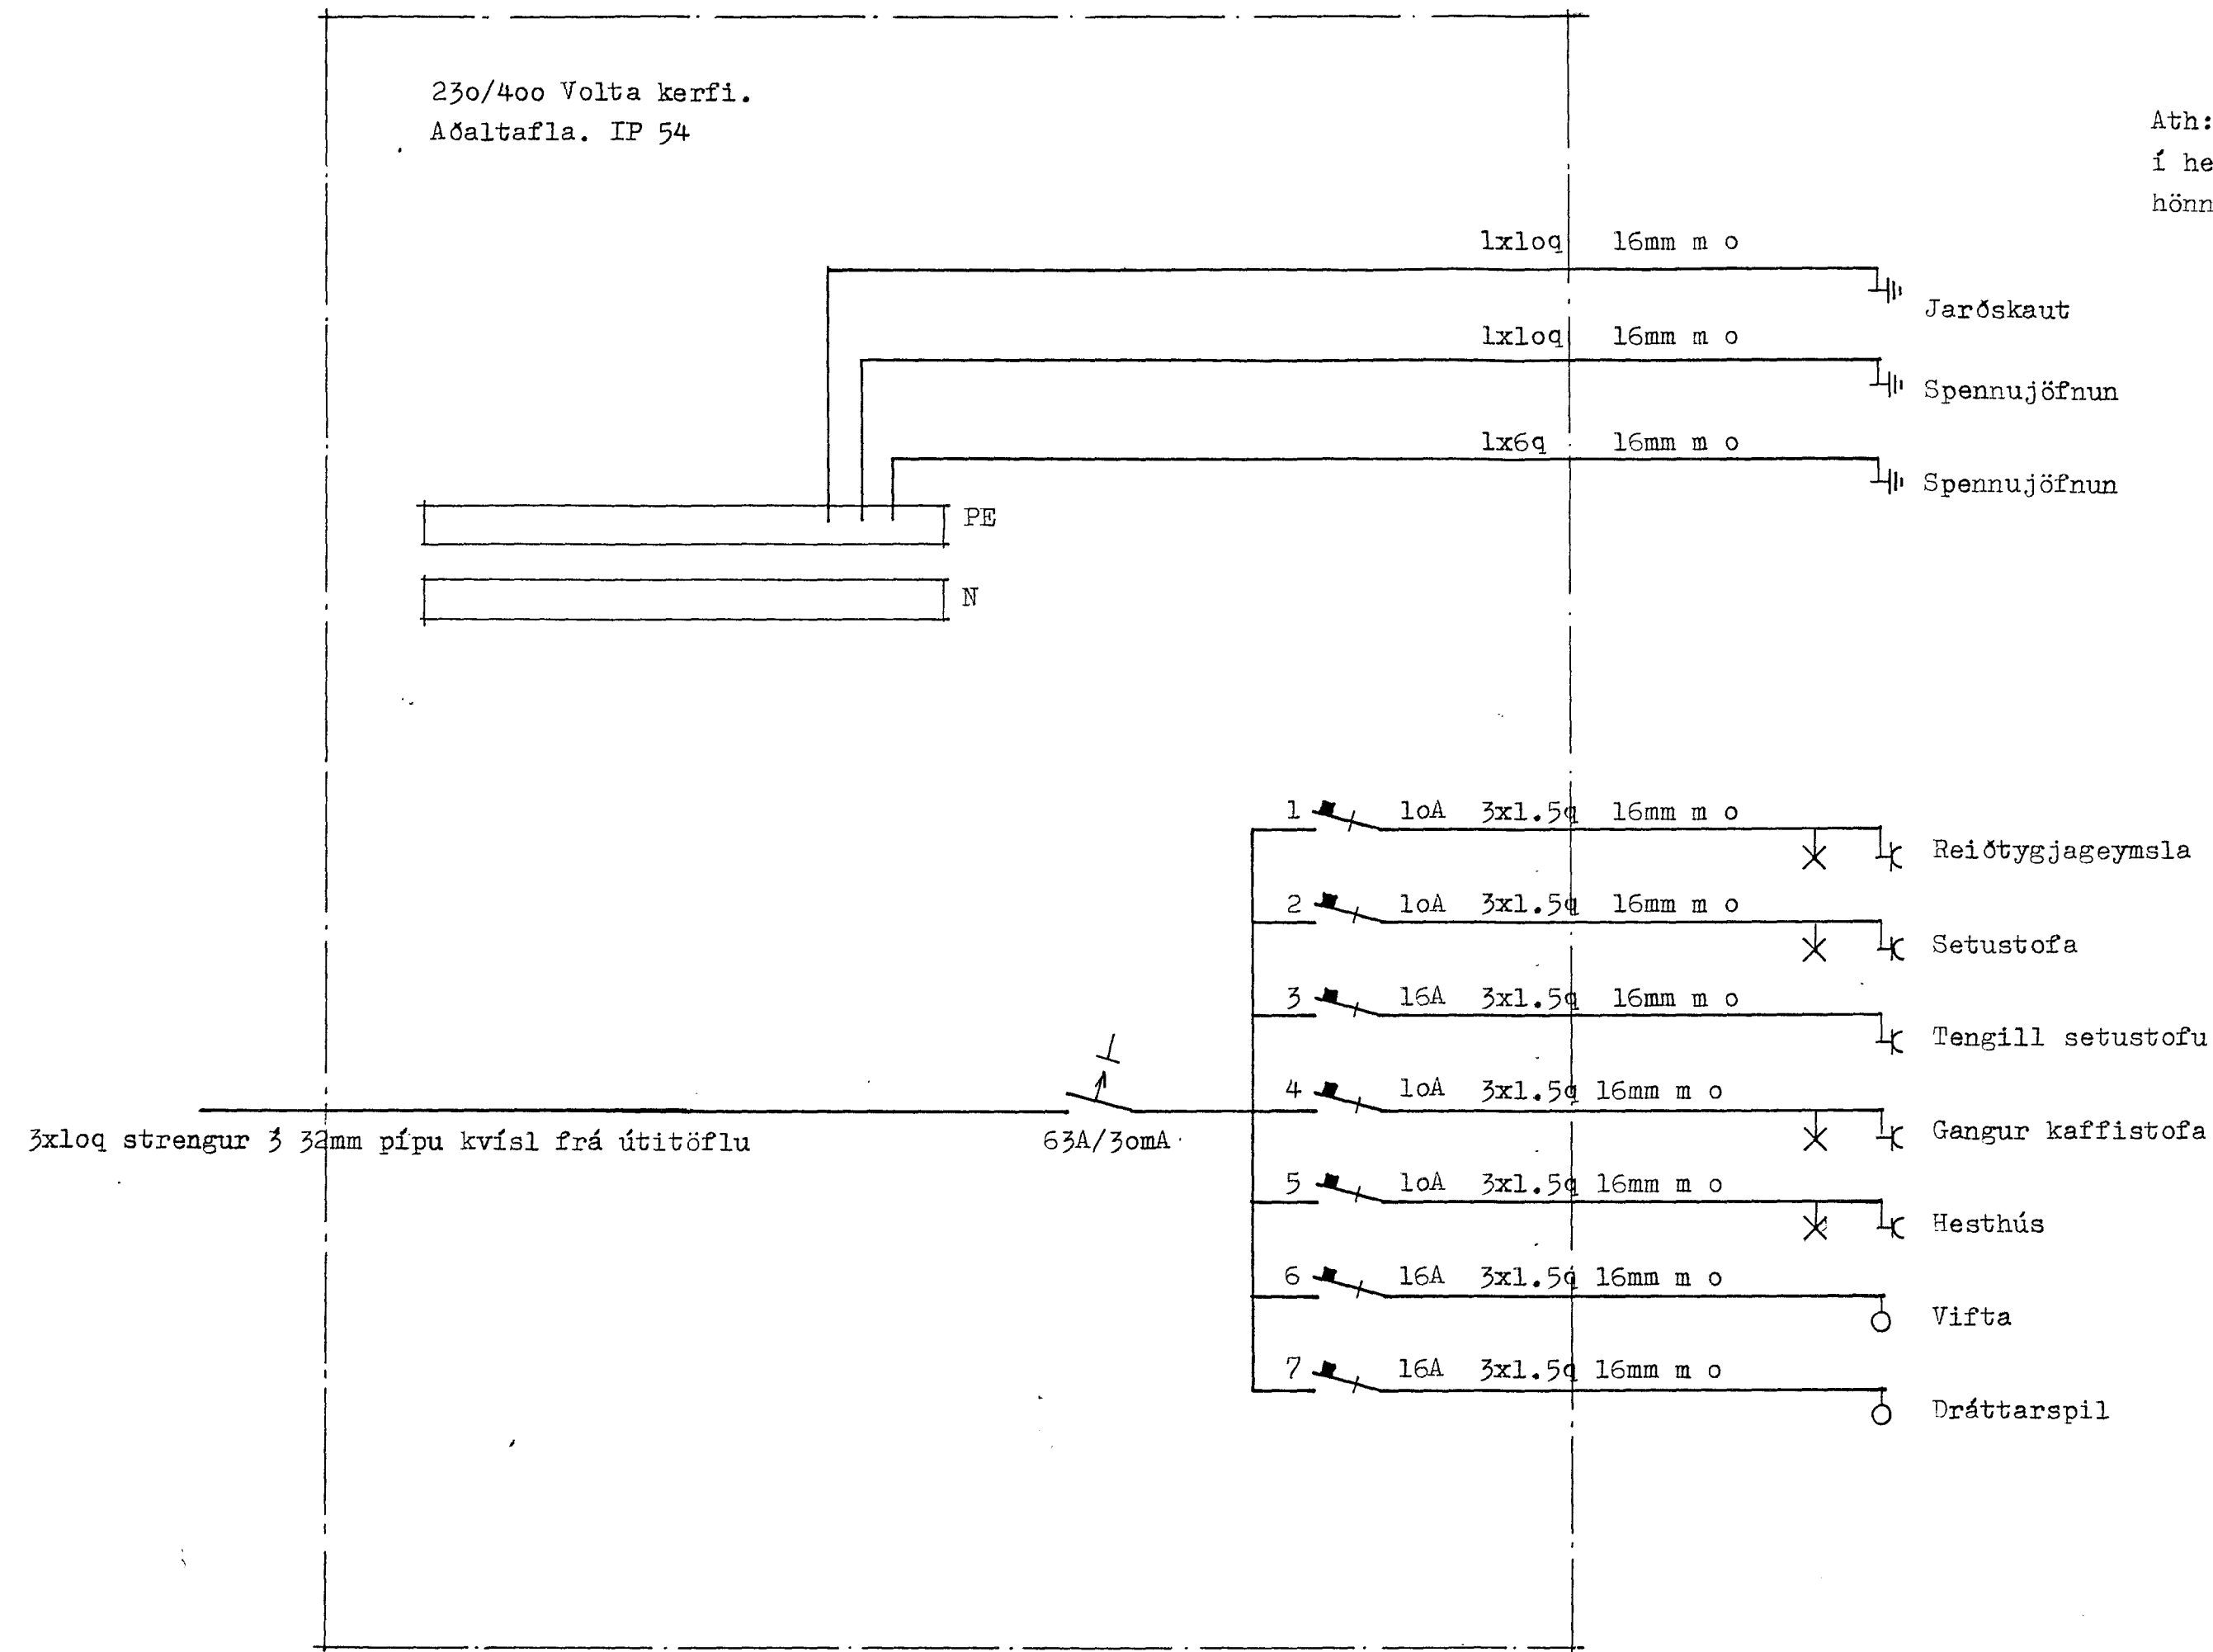

230/400 Volta kerfi.
Aðaltafla. IP 54

Ath: Engar raflagnir eru sýndar í hesthús 2 þar sem hönnun og hönnuður hafa ekki verið ákveðin

ÍSGR JÓNASSON TEIKNISTOFA
LERKIHLÍÐ 15 · 105 REYKJAVÍK · S: 37117

Hesthús SÖRLA í Hlíðarbúfum
við Kalárselveg

RAFLAGNIR

TEIKN: Ásgr. DAGS: okt. 92

REIKN: VERK:

YFIRF: BLAD: R.04(4)

MKV: enginn

Ásgrímur Jónasson

Ásgrímur Jónasson