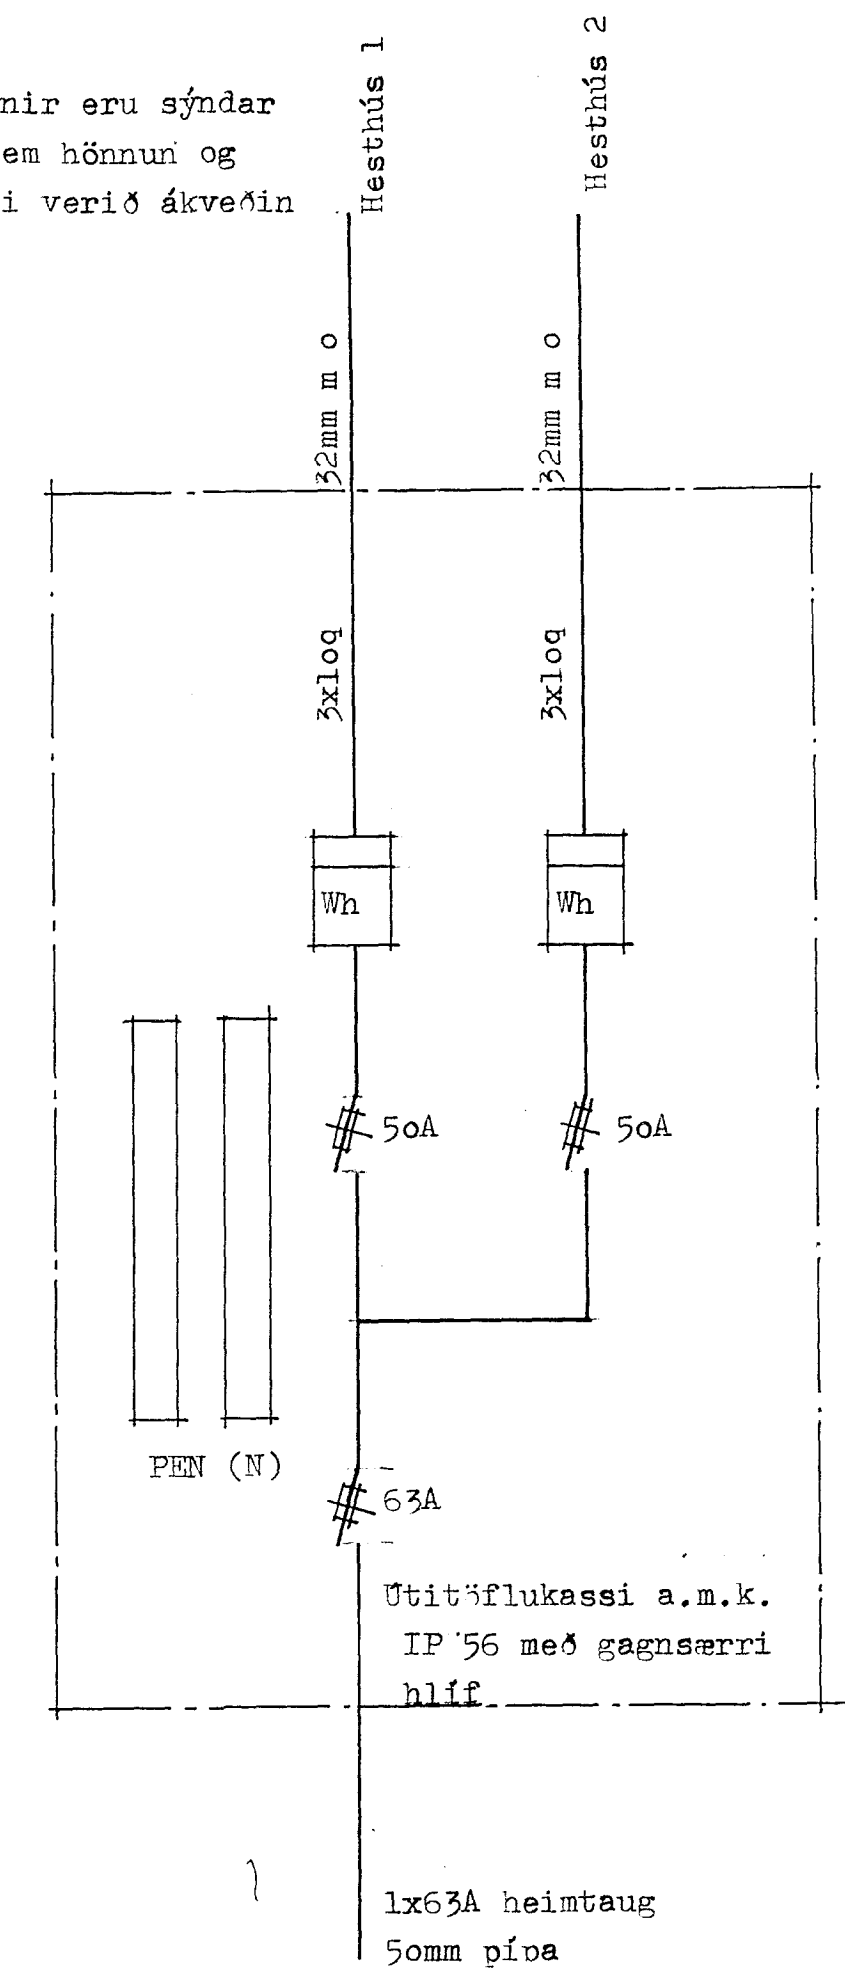

230/400 Volta kerfi.
Aðaltafla. IP 54

Ath: Engar raflagnir eru sýndar í hesthús 2 þar sem hönnun og hönnuður hafa ekki verið ákveðin

ÍSGR JÓNASSON TEIKNISTOFA
LERKIHLÍÐ 15 · 105 REYKJAVÍK · S: 37117

Hesthús SÖRLA í Hlíðarbúfum
við Kalárselveg