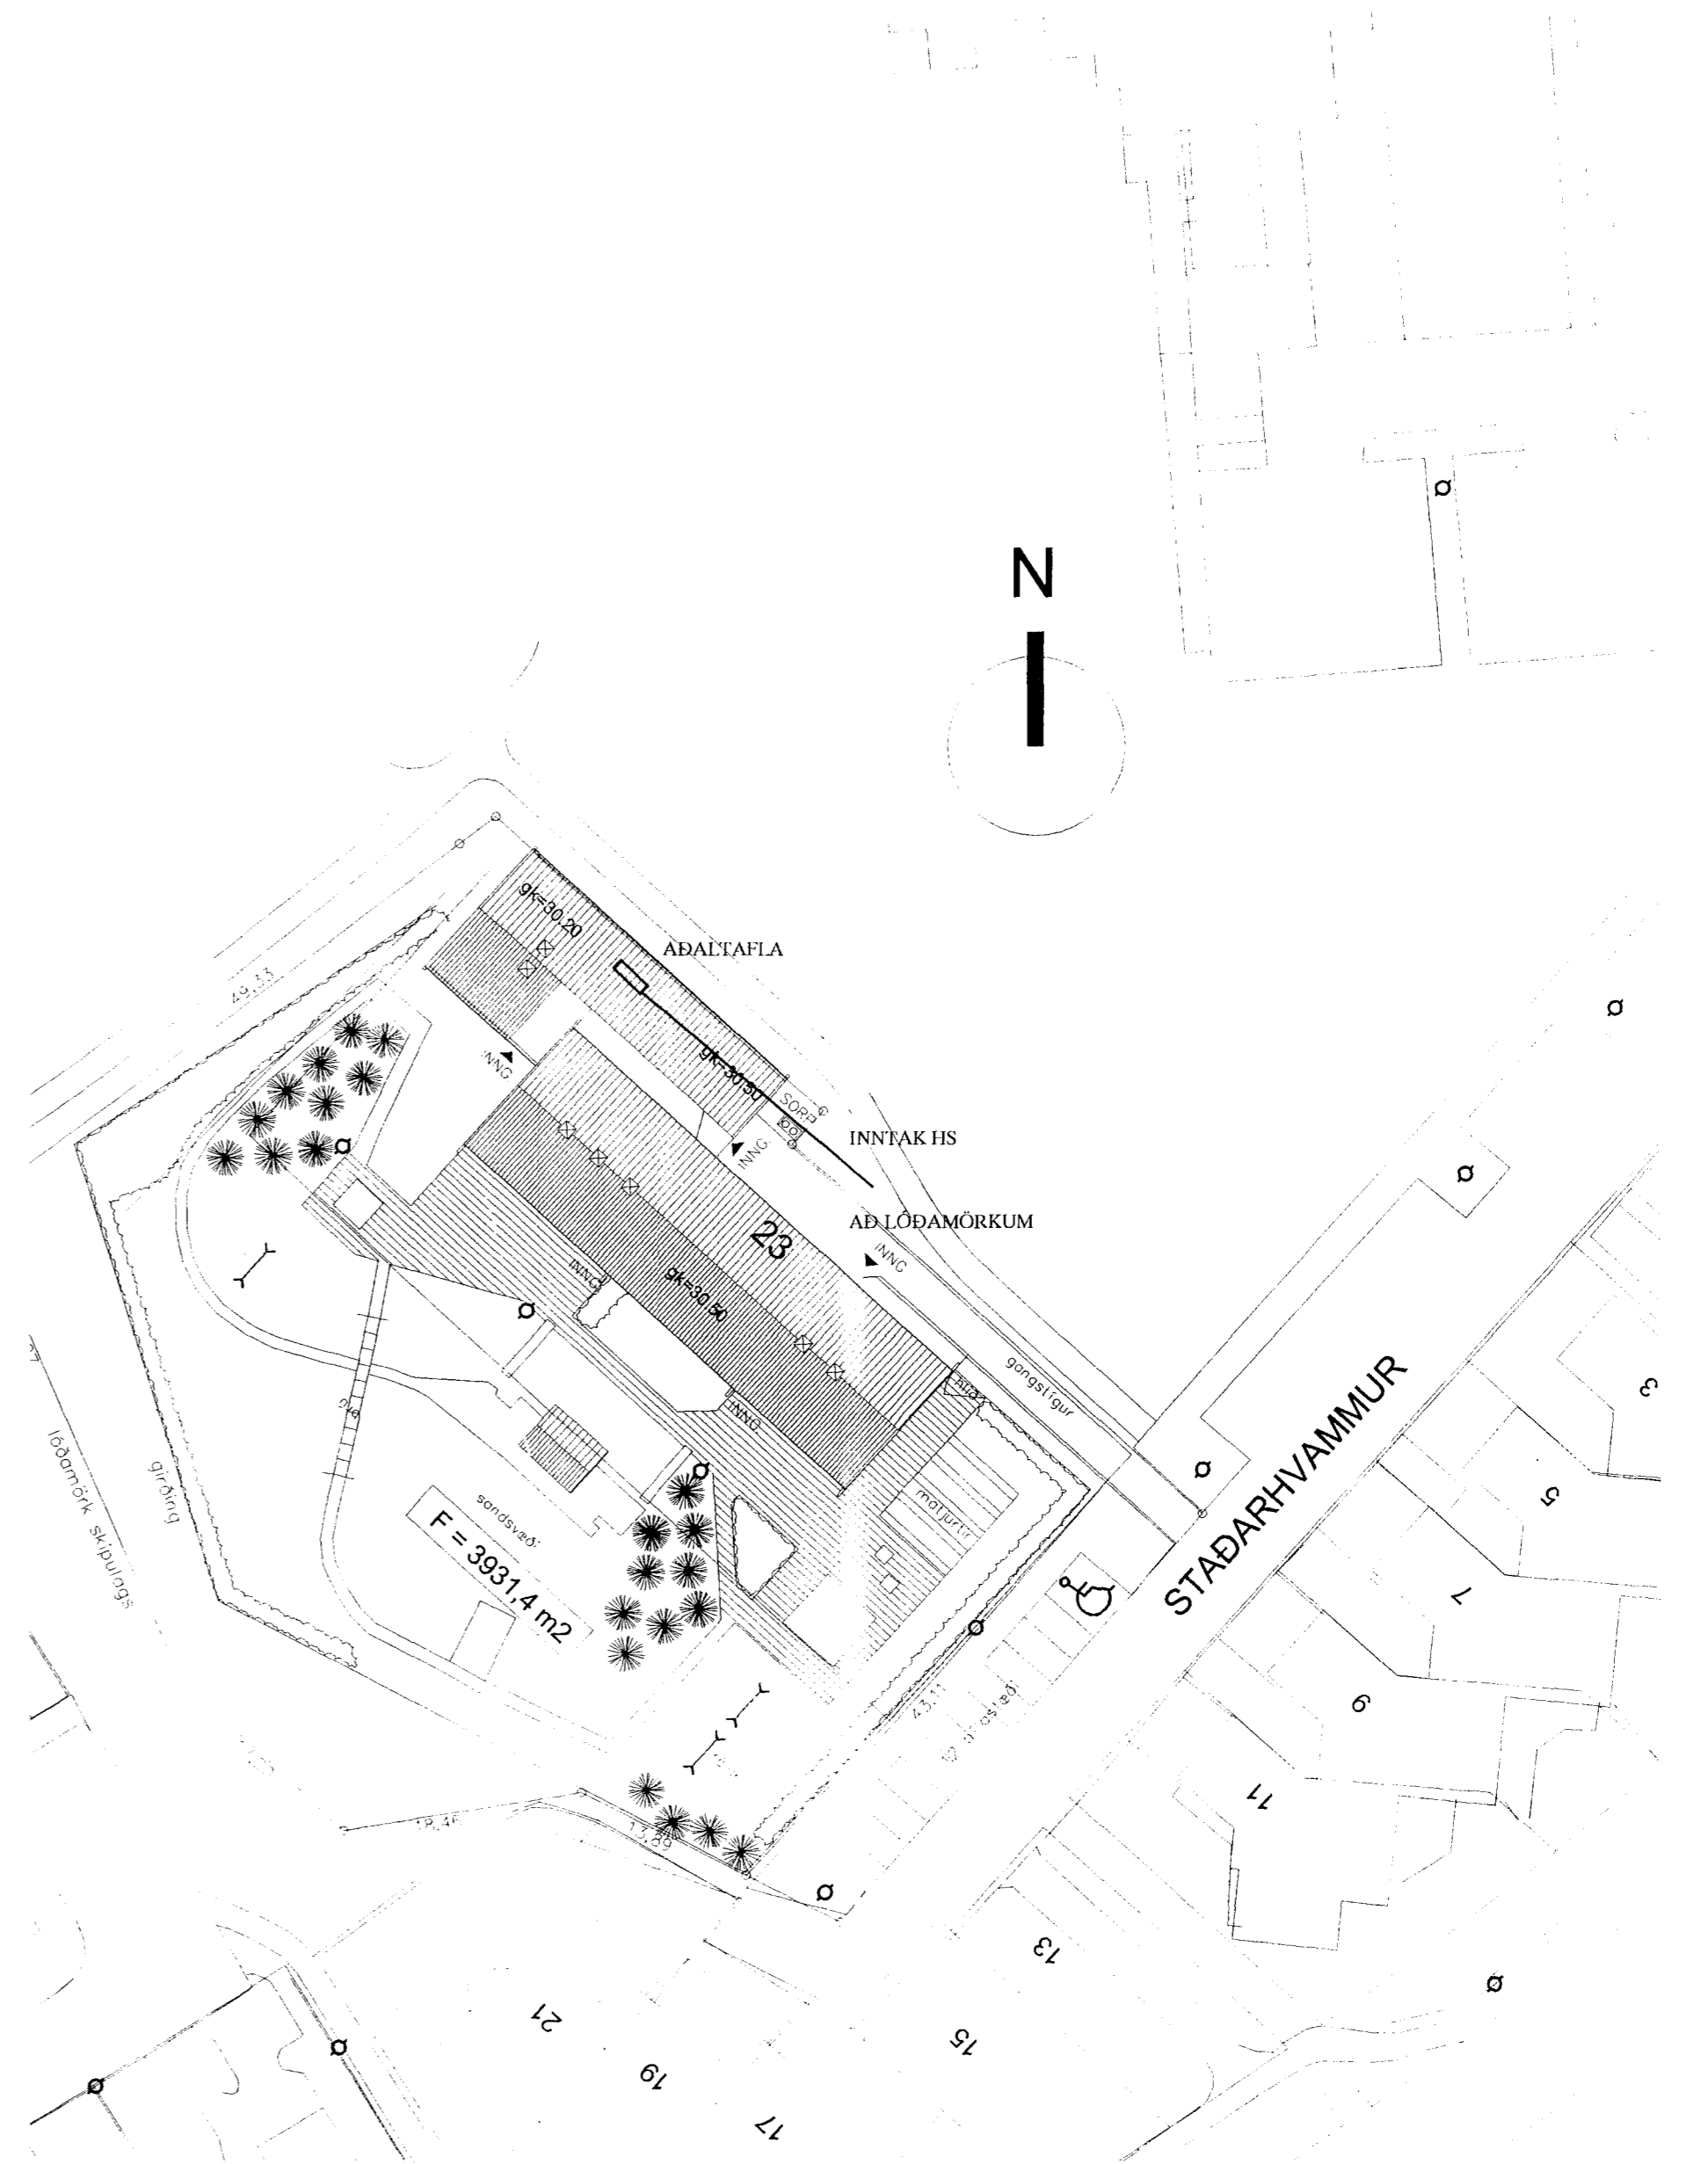

AD LÓÐAMÖRKUM

SNIÐ A-A Í INNTAK M 1:100

						STADARHVAMMUR 23 HAFNARFIRÐI		MÉR. 1:500, 1:100	
						LEIKSKÓLINN HVAMMUR STÆKKUN AFST.MYND OG SNIÐ		TEIKN.NR. 1	
								SÍÐASTA TNR.	
A	03.02.27	HEIMTAUGAR- OG FULLNADARTEIKNING	BP T	T.S.	<i>Traustl. Sveinbjörn</i>	220146-2439	<b>TERA</b> S/E	RAFMA GNSVERKFRÆDISTOFA	TNR. 1 AF 6
ÚTG.	DAGS		TEIKN.	HANNAÐ	SAMÞYKKT	KENNITALA		EDMUND BELLERSEN RAFMA GNSLEIKNFR.	ÚTL. A
								SÍMI 5687388 SÍMI 5687390	
								GJAFABÚNR. GRUNNFRÓD.ÞWJ	