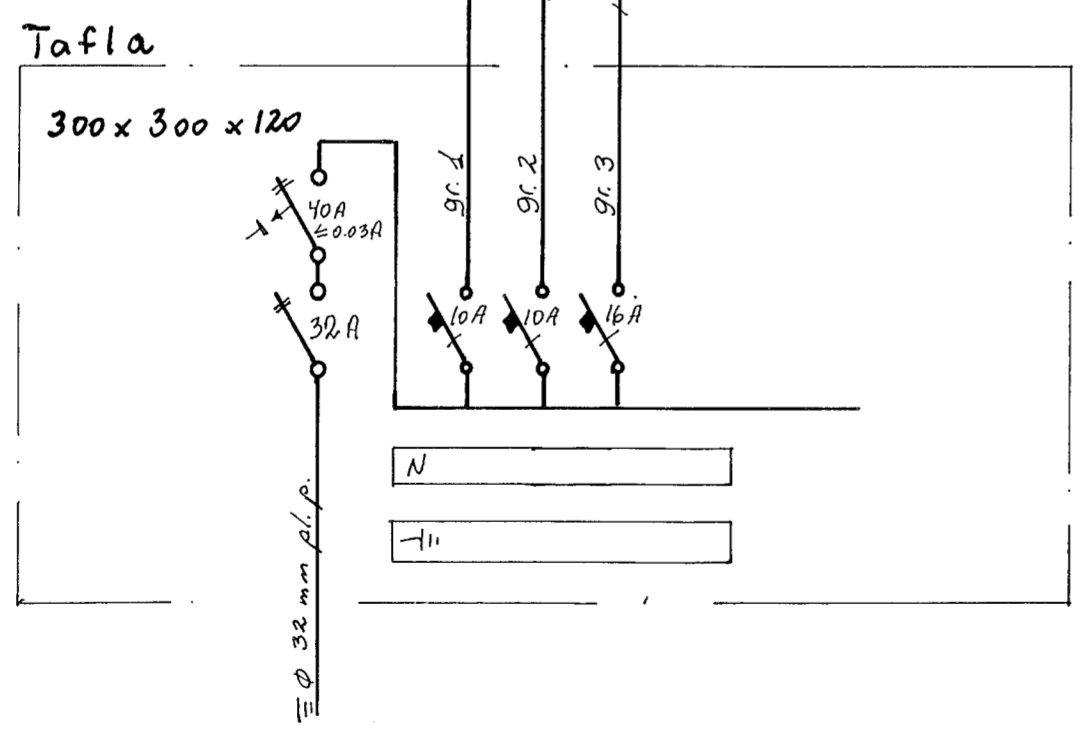

BILGEYMSLA
GEYMSLA
II

ARNAR HRAUN
AFSTÖÐUMYND M 1:500

SKÝRINGAR:
LAGDIR ERV HULDAR 16MM
PLASTPÍPUR OG TRAUER 3x15°
HÆÐ ROFA SE 105 SM
HÆÐ TENGLA SE 110 SM
MÁLSTRAUMUR ROFA SE 10A
OG TENGLA 16A

664

						ARNARHRAUN 33 HAFNARFIRÐI		MKV. 1:50, 1:500 ✓	
						BILGEYMSLA		TEIKN NR.	
						RAFLOGN		NÆSTA	
						EINLÍNUMYND		TEIKN NR.	
						AFSTAÐA, SKÝRINGAR		VERKNR.	
						T.S. T.S. <i>fransk: Sveinbjörnsson</i>		BL. AF	
						SAMPYKKT		ÚTG.	
						JERA S/F		GEYMSLUNR.	
						RAFMA GNSVERKFRÆDISTOFA		A	
						TRAUUSTI SVEINBJÖRNSSON			
						EDMUND BELLERSEN			
						RAGNAR D. STEFÁNSSON			
						AGÚST ÞÓRHALLSSON			
						RAFMA. IDNFR.		SÍMI: 687390	
						RAFMA. TÆKNFR.		SÍMI: 687388	
						RAFMA. VERKFR.		SÍMI: 687835	
						RAFMA. VERKFR.		SÍMI: 687805	
4		97.02.07							
ÚTG.	DAGS.			TEIKN.	HANNAÐ	SAMPYKKT			