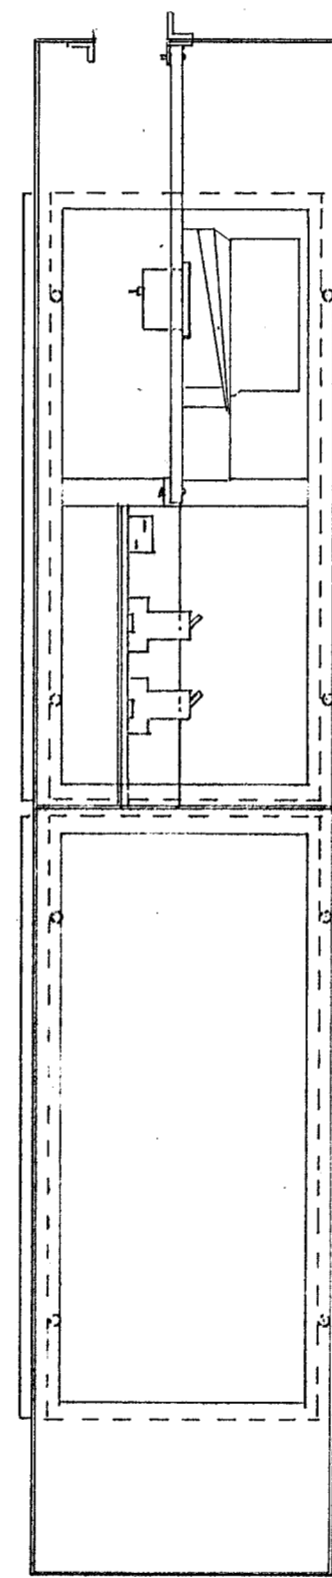

ÚTLIT AF TÖFLUSKÁPUM

A-A

B-B

SNID

↙ A

↙ B

TEIKNISTOFA STEFÁNS V. ÞORSTEINSSONAR ARNARHRAUNI 36 SÍMI 52136	
	H. SVÞ T. SVÞS. M. 1-10 N. 252 D. 177 04 21 <i>Stefján V. Þorsteinsson</i>
	HELLUHRAUN 16-18. RAFLÖGN AÐALTAFLA T.1.1.