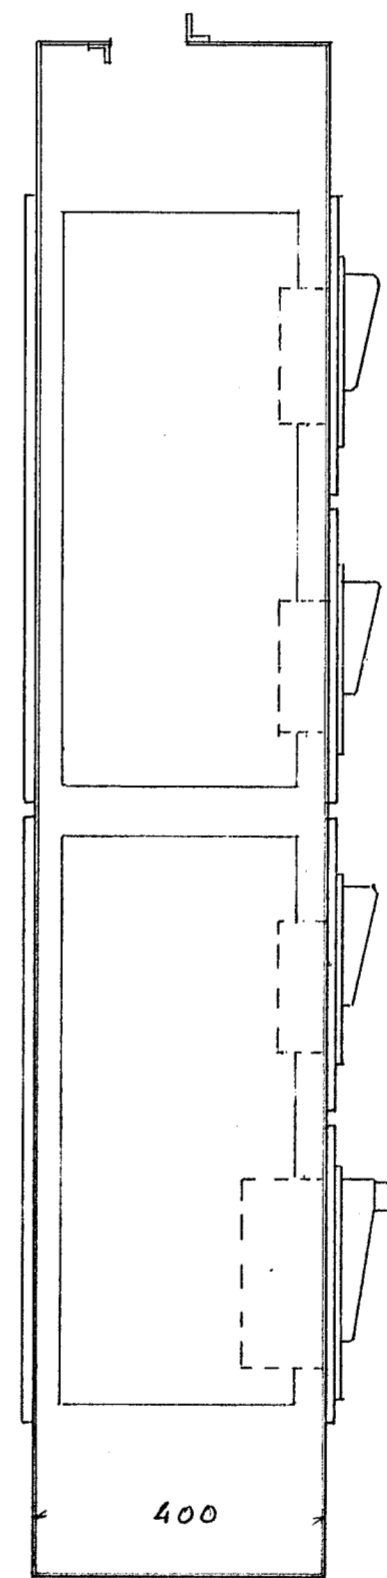

ÚTLIT AF TÖFLUSKÁPUM

A-A

B-B

SNID

↙ A

↙ B

TEIKNISTOFA STEFÁNS V. ÞORSTEINSSONAR ARNARHRAUNI 36 SÍMI 52136	
	H. SVÞ T. SVÞS. M. 1-10 N. 252 D. 177 04 21 <i>Stefján V. Þorsteinsson</i>
	HELLUHRAUN 16-18. RAFLÖGN AÐALTAFLA T.1.1.