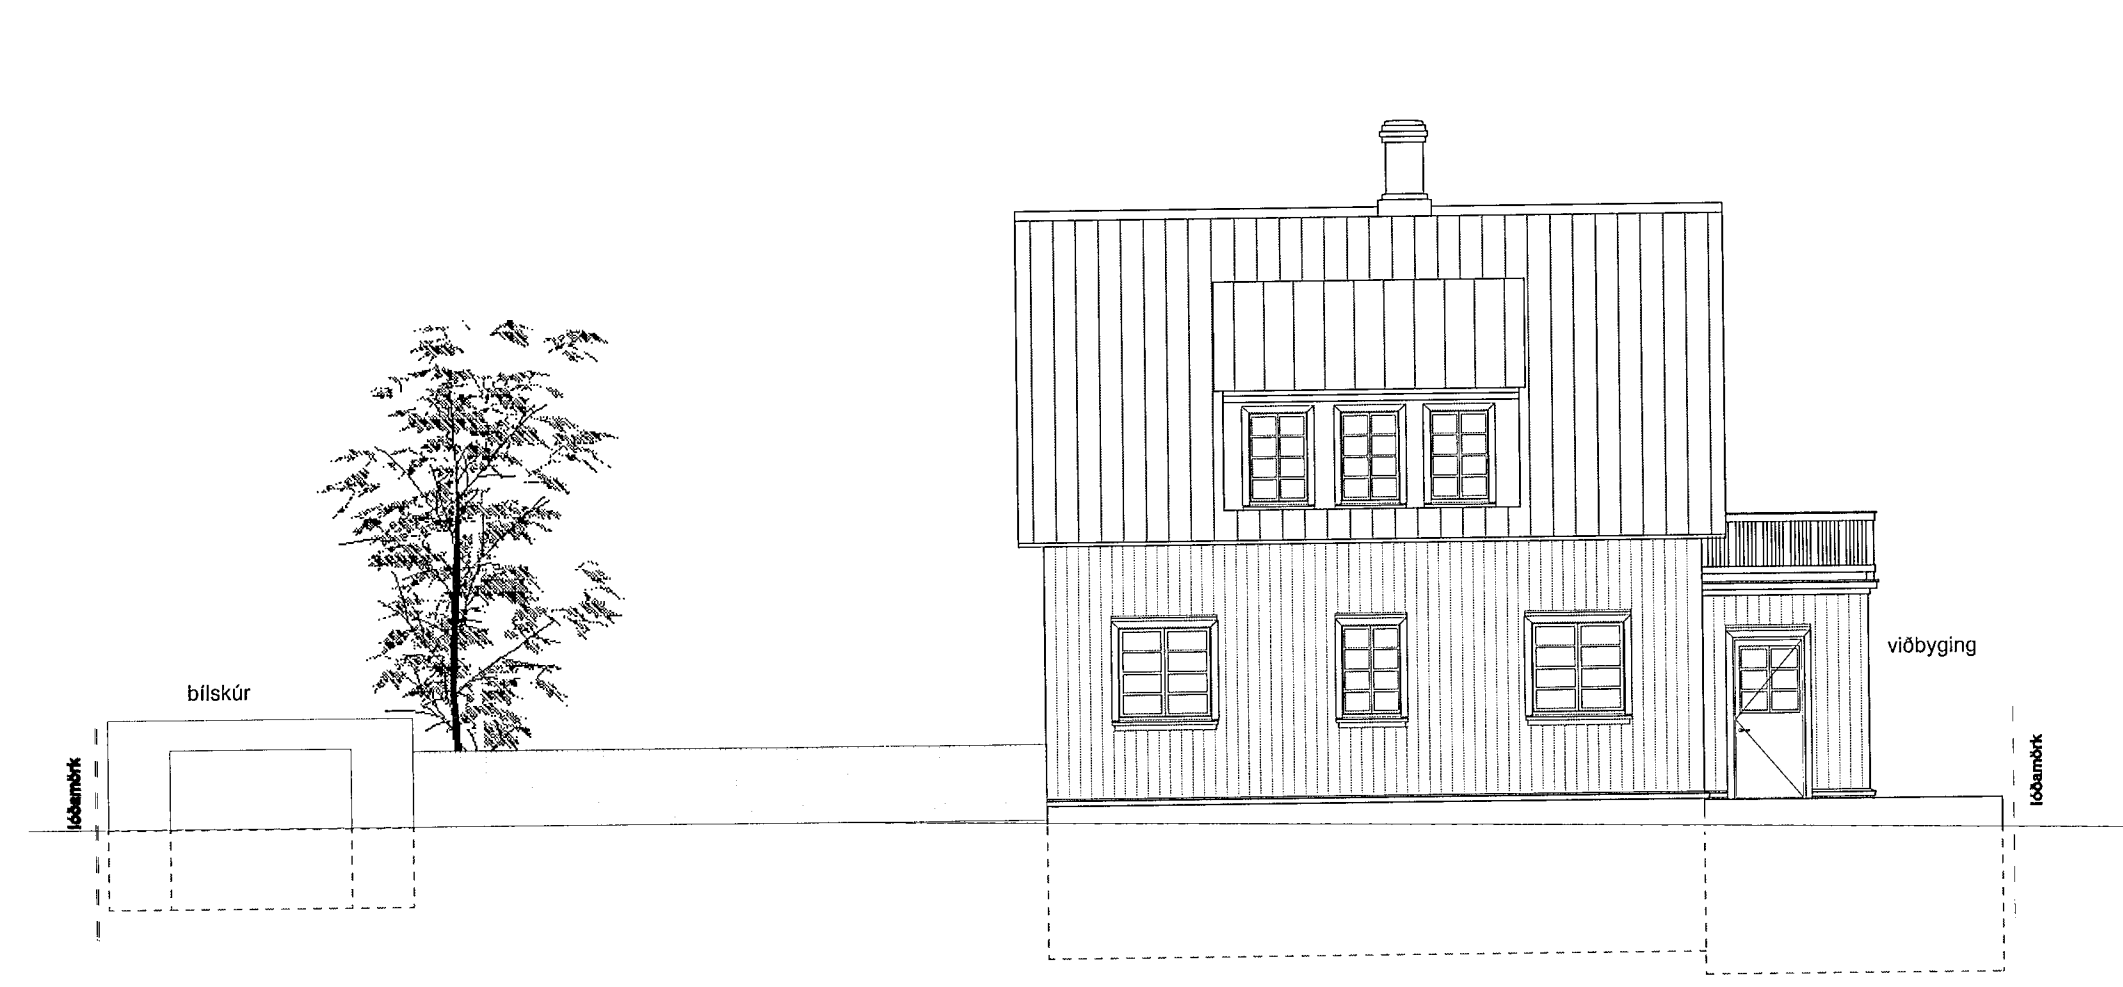

1 ÚTLIT SUÐUR
1:100

2 ÚTLIT NORÐUR
1:100

3 ÚTLIT AUSTUR
1:100

4 ÚTLIT VESTUR
1:100

lóð:	Brekkugata 14, 220 Hafnarfjörður
landnúmer:	120186
staðgreinir:	1400-1-14200140
efni teikningar:	útlit
Fríðrik Ólafsson - byggingaverkfræðingur, M.Sc. Mejer teiknistofa ehf.	Kt: 230359-2459
Hallgrímur Friðgeirsson - innanhússarkitekt fhi.	Kt: 121271-4789
DAGSETNING:	30.08.2013
TEKNIÐ AÐ:	HF YFFERJAFN AF: HL KVARDI: A2 1:100
VERK NÚMÉR:	B14-2013
TEKINGANÚMÉR:	A0104