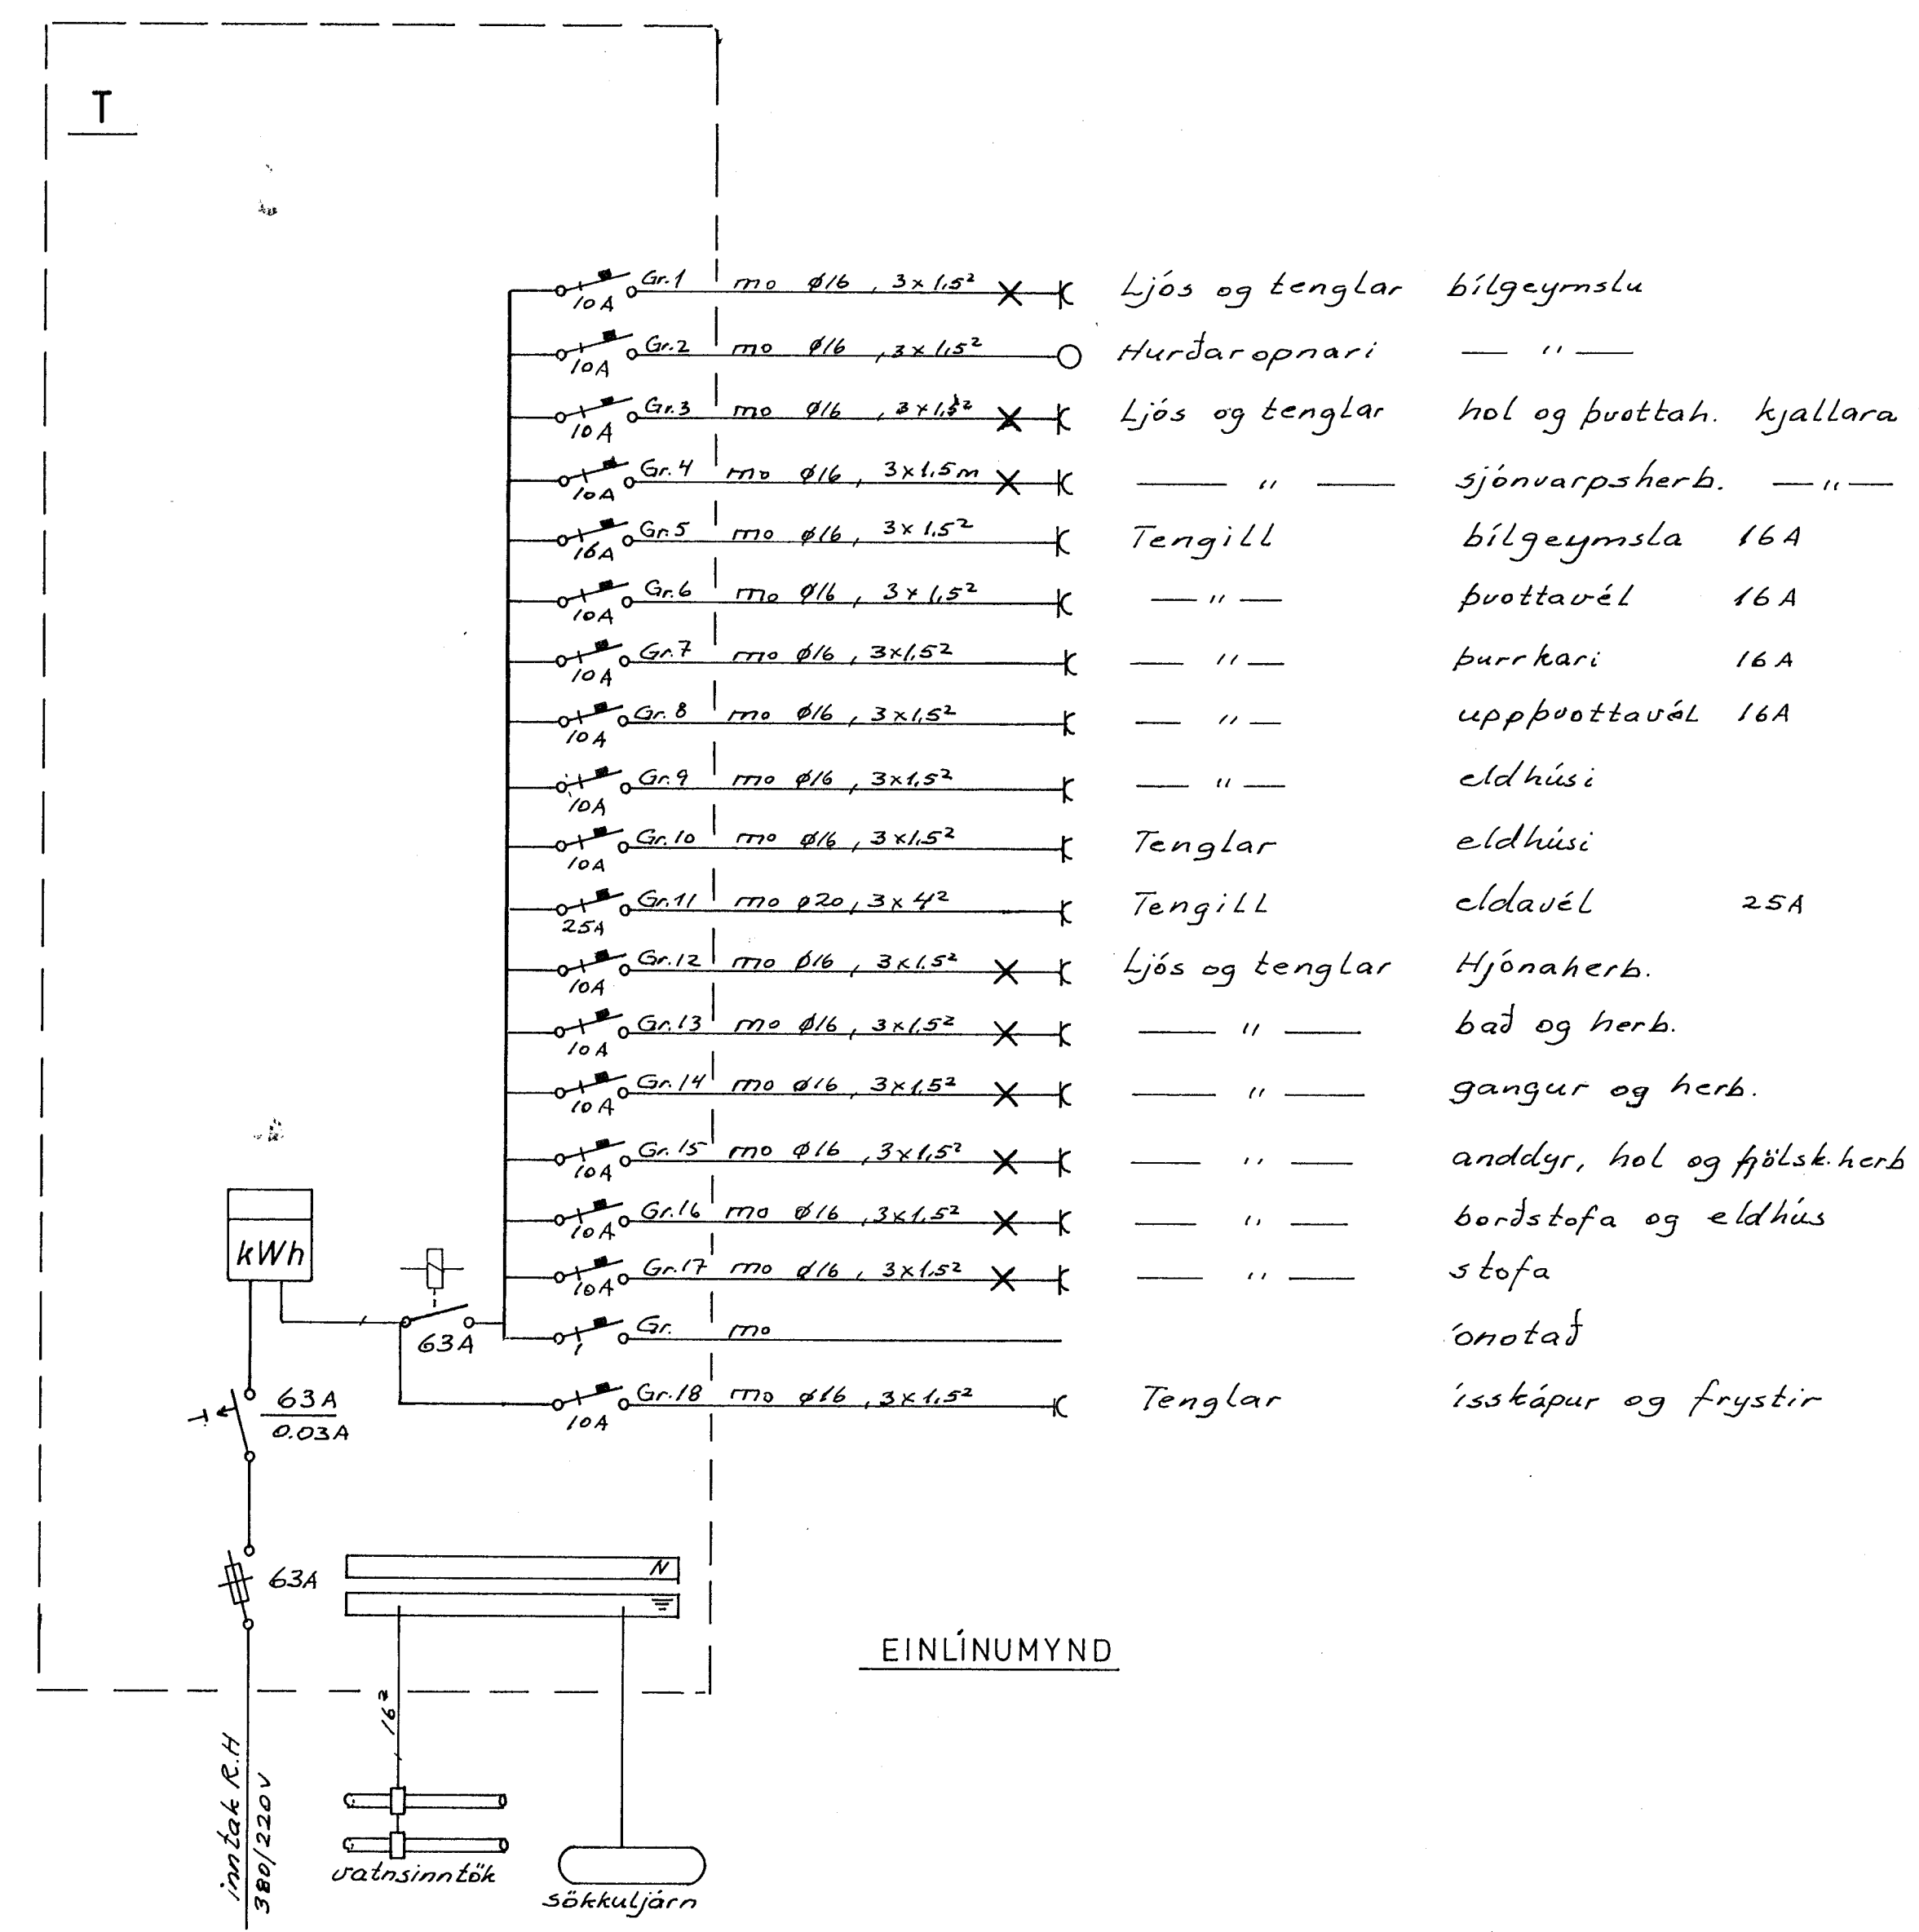

SNEIDING M 1:100

EINLÍNUMYND

AFSTÖÐUMYND 1:500

NR.	BREYTING	DAGS	BR.
FAGRABERG 50 HAFNARFIRÐI			
EINLÍNUMYND AFSTADA OG SNID		HANNAÐ	7.9.H.
		TEIKNAD	7.9.H.
		DAGS	06.87
		BLAÐ	3 AF 3
		KVARDI	1:100/1:500
		VERK NR.	143