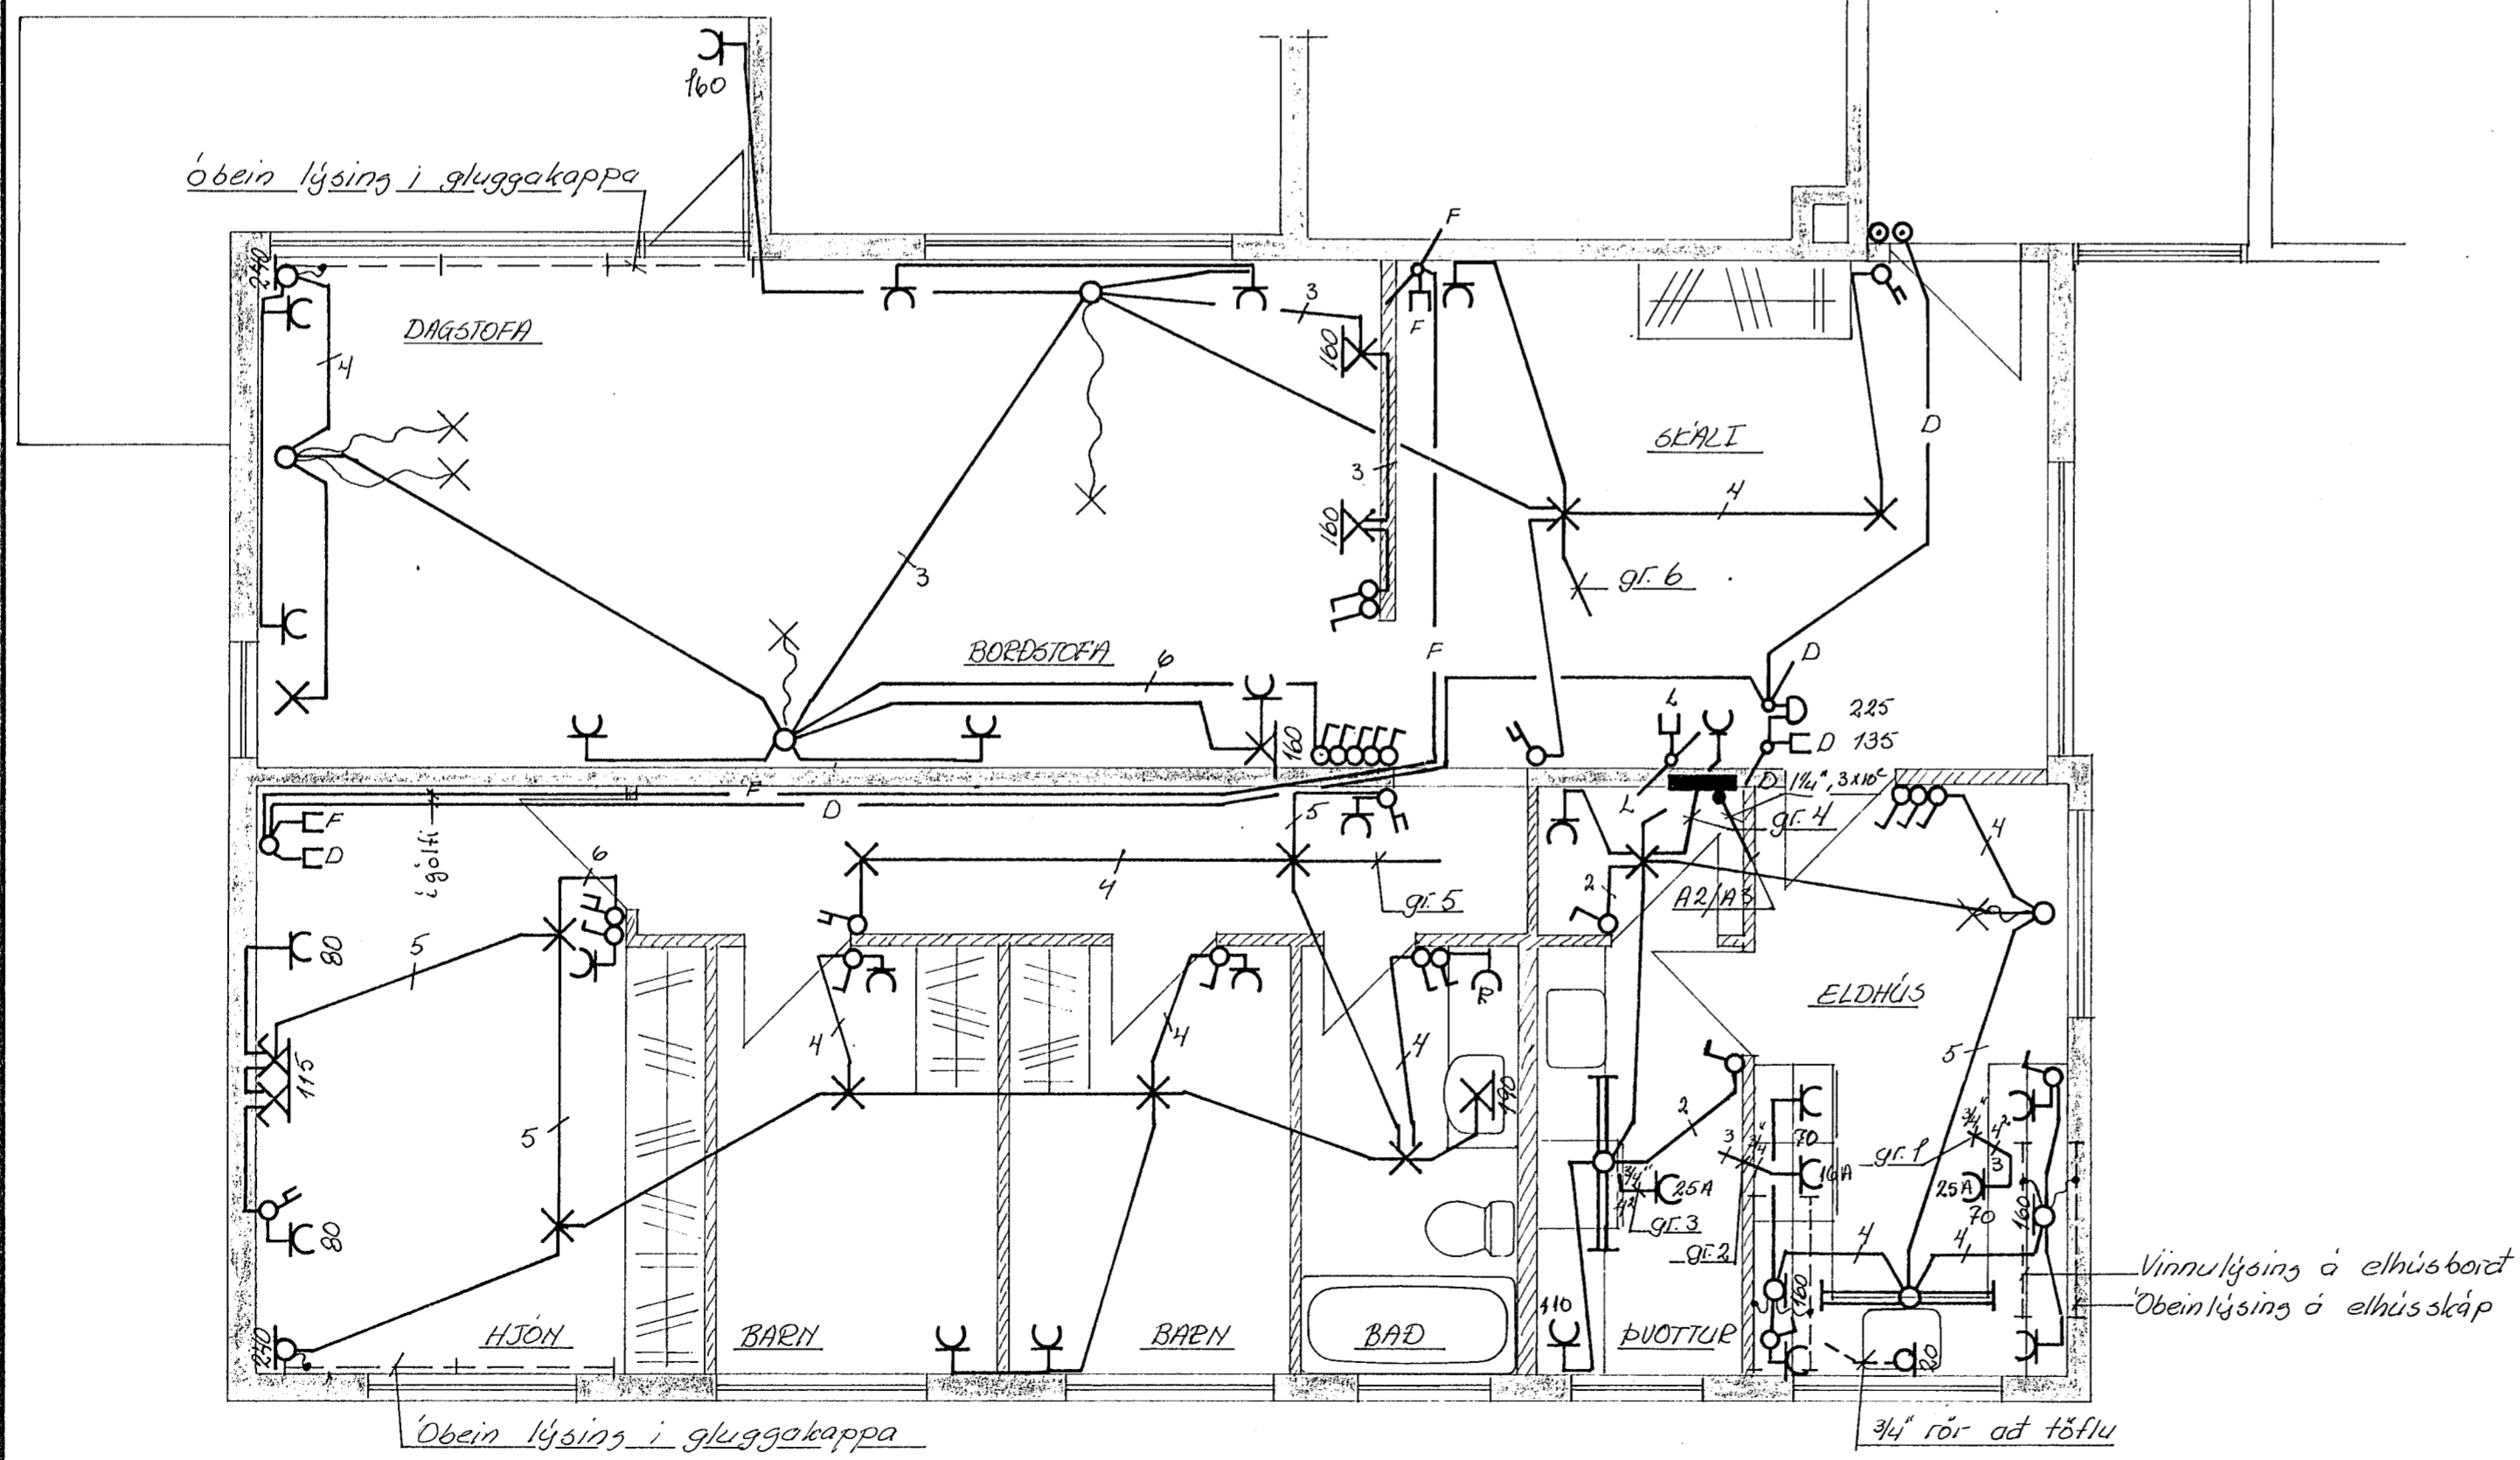

Eldavél
 Bataraoti
 Þvottahús
 Geymsla þvottahús, Eldhús
 Bad, Barn, Hjón
 Skáli, Borðstofa, Dagstofa

SKÝRINGAR

- ALMENNT GILDIR NEHA ANNAD SE TEKID FRAH Á UPÐRÆTTI
- Pípur $\frac{5}{8}''$ með ídregnum vir 3×1.5^2
- Hæð róla 80 cm frá gölfi
- Hæð tengla: - víð róla, sama hæð og rólinn
- Víð göt 20 cm frá gölfi
- Í Eldhúsi og þvottahúsi 110 cm frá gölfi